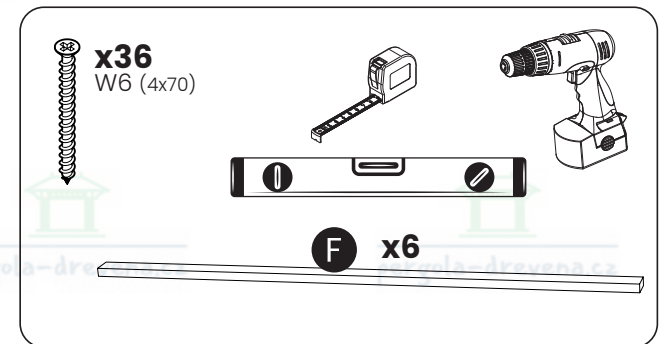

8

pergola-drevena.cz

pergola-drevena.cz

pergola-drevena.cz

pergola-drevena.cz

pergola-drevena.cz