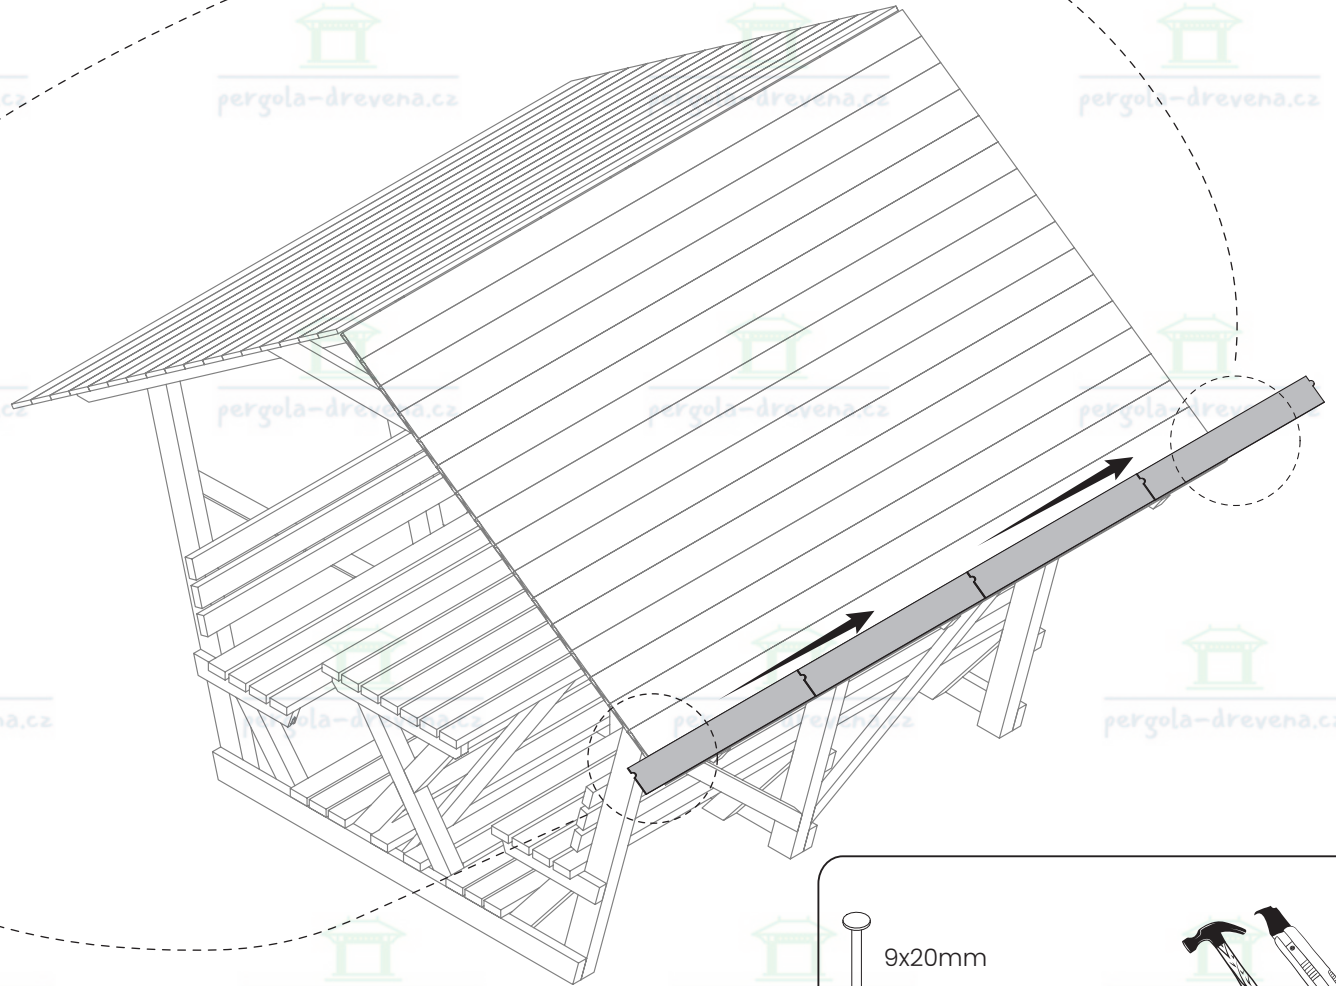

17

1

2

3

4

6x
(9x20)

5

6

9x20mm