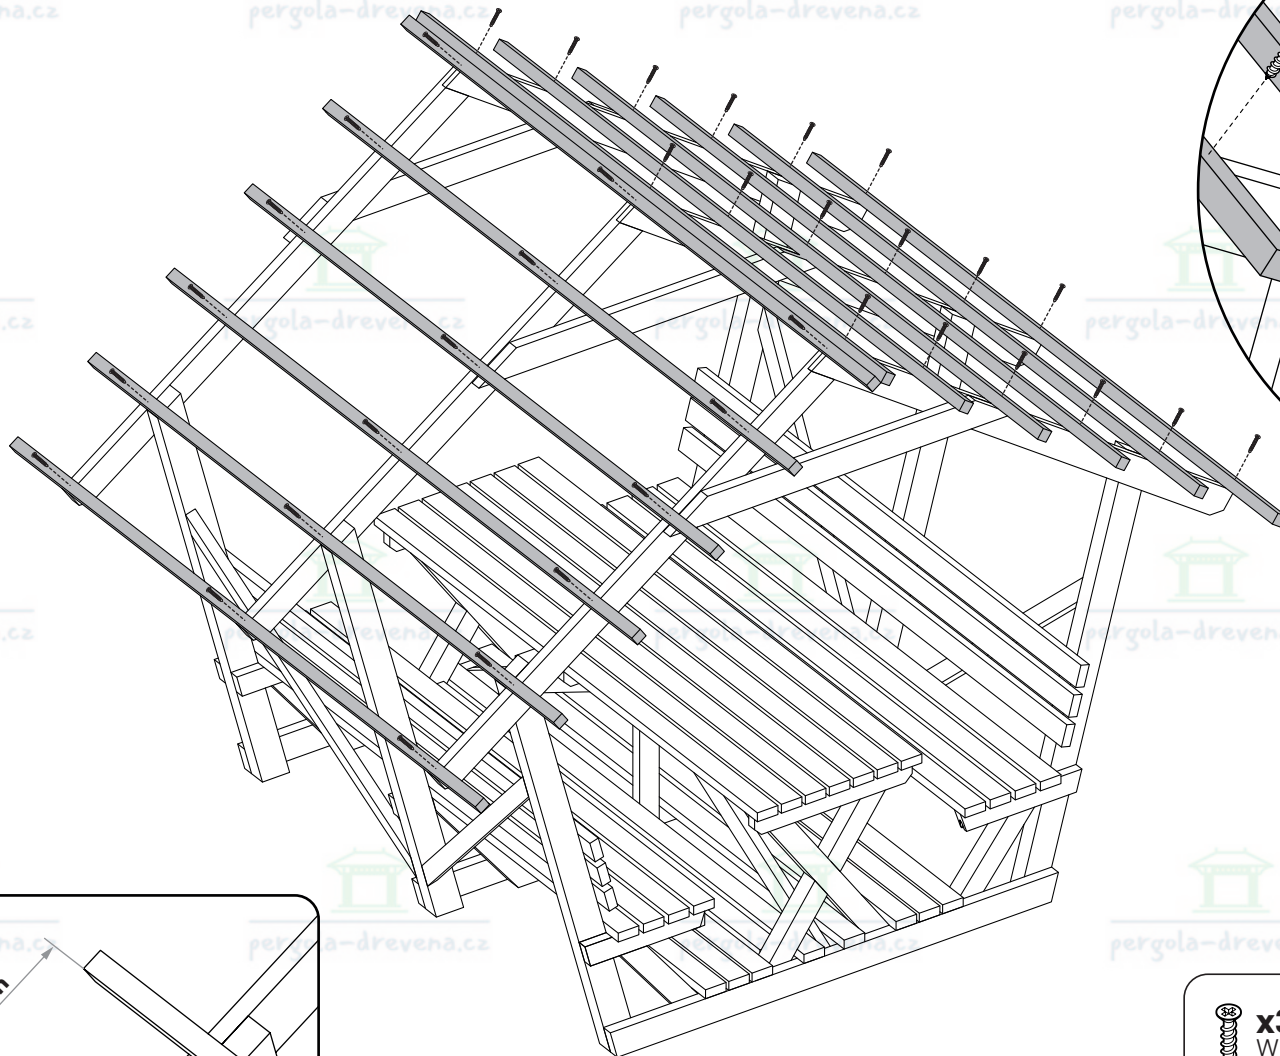

pergola-drevena.cz

pergola-drevena.cz

14

15

16-19

15

W6(4x70)

373mm