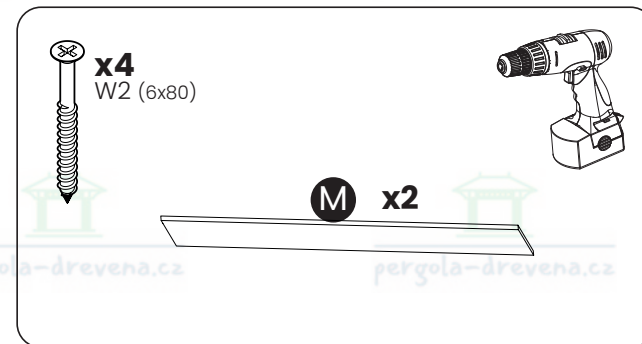

x4
W2 (6x80)

M x2