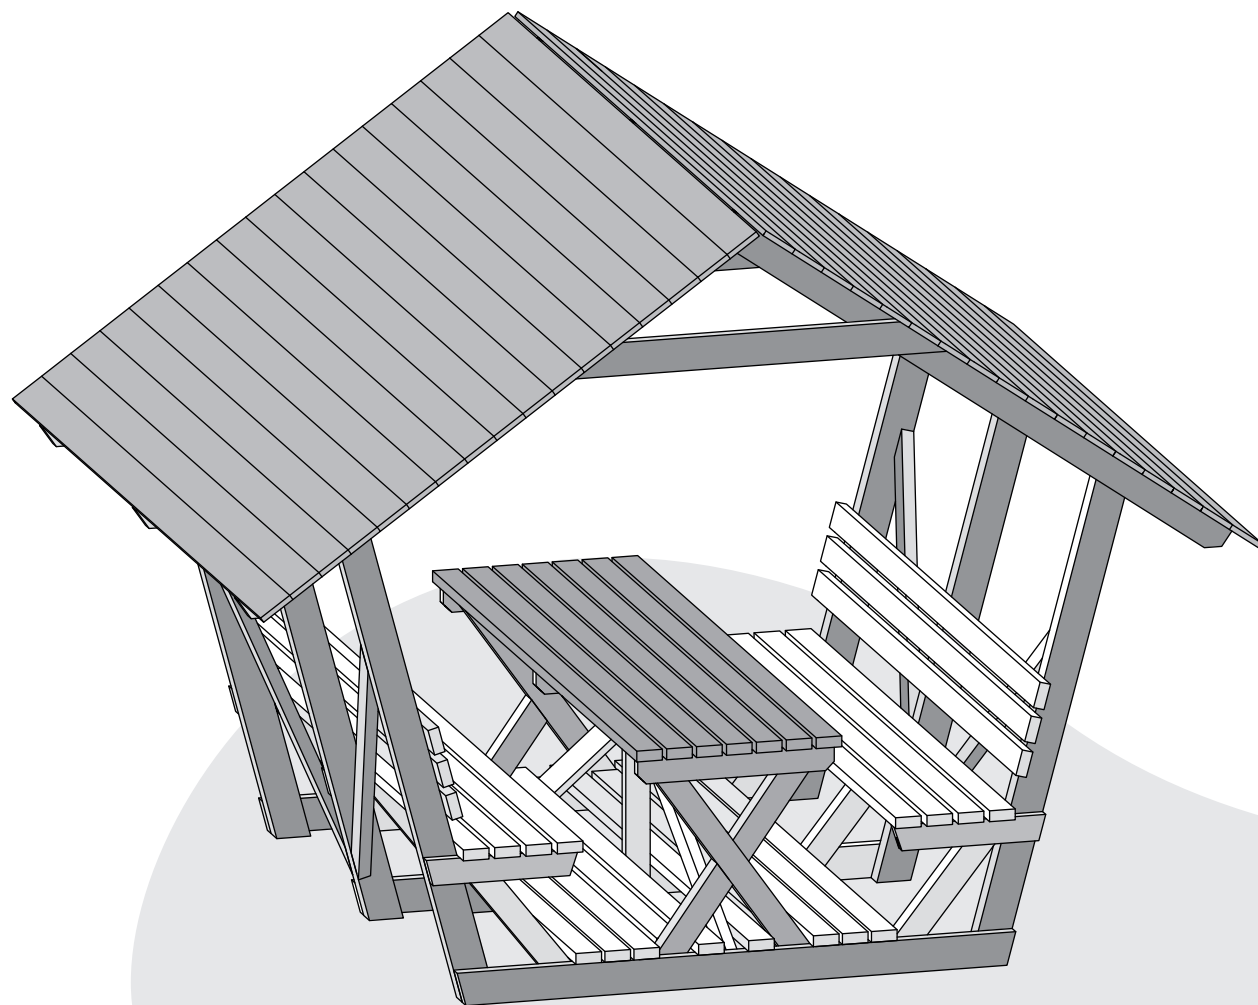

pergola-drevena.cz

280x350cm

W1(6x100)

x20

W2(6x80)

x38

W3(6x60)

x16

x12

W6(4x70)

x154

x34

x272
2x50

CZ **Střešní desky se mohou v jednotlivých objednávkách lišit**
DE **Dachplatten können von Bestellung zu Bestellung variieren**

x2

x1