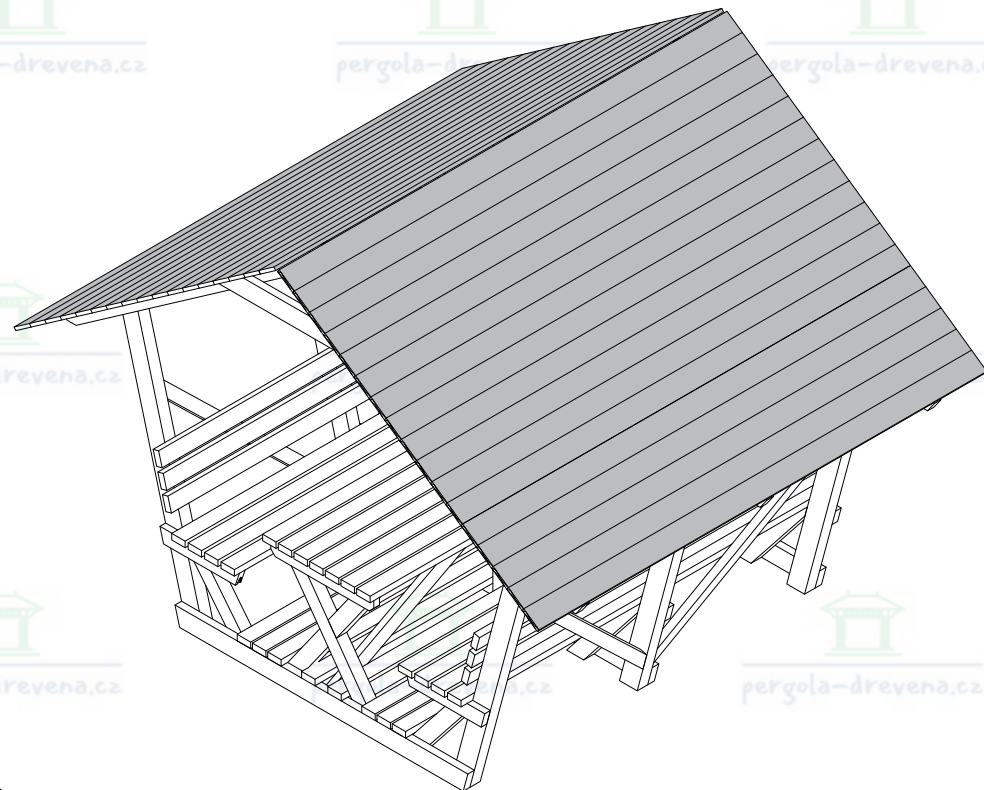

pergola-drevena.cz

280x350cm

W1(6x100)

x20

W2(6x80)

x38

W3(6x60)

x16

pergola-drevena.cz

pergola-drevena.cz

14

15

16-19

15

W6(4x70)

373mm