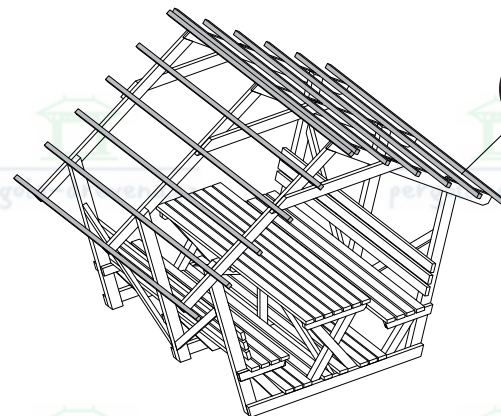

pergola-drevena.cz

280x350cm

W1(6x100)

x20

W2(6x80)

x38

W3(6x60)

x16

W4(6x40)

x12

W5(5x120)

x12

W6(4x70)

x142

CZ Součásti stavebnice pro vlastní montáž

DE Bausatzkomponenten zur Selbstmontage

x12

W6(4x70)

x154

x34

x272
2x50

CZ **Střešní desky se mohou v jednotlivých objednávkách lišit**
DE **Dachplatten können von Bestellung zu Bestellung variieren**

x2

x1