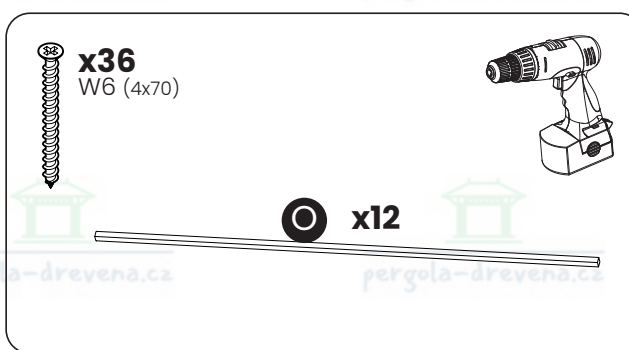

x36
W6 (4x70)

x12