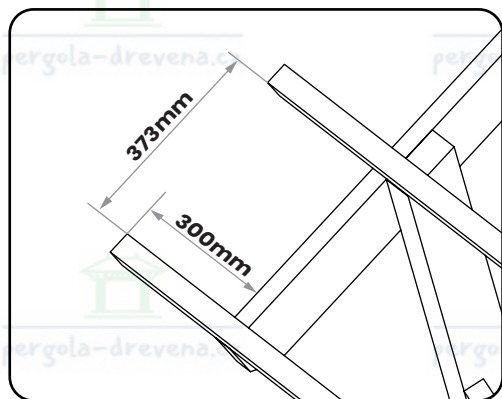

pergola-drevena.cz

280x350cm

W1(6x100)

x20

W2(6x80)

x38

W3(6x60)

x16

pergola-drevena.cz

pergola-drevena.cz

14

15

16-19

15

W6(4x70)

373mm