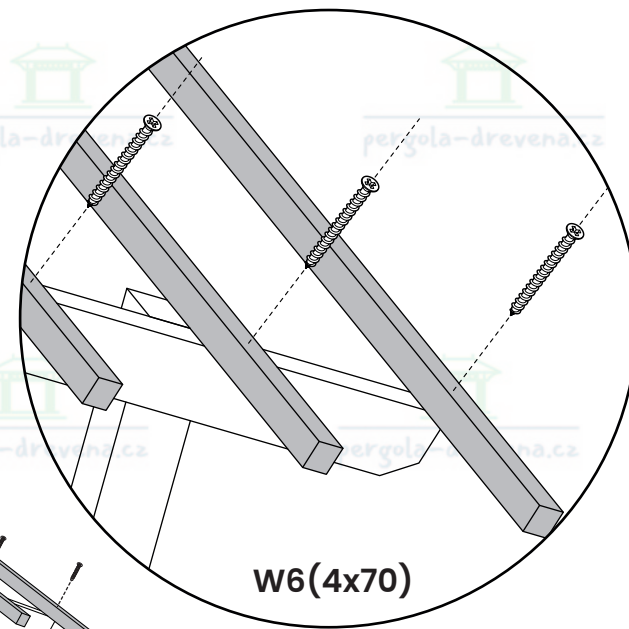

pergola-drevena.cz

280x350cm

W1(6x100)

x20

W2(6x80)

x38

W3(6x60)

x16

W4(6x40)

x12

W5(5x120)

x12

W6(4x70)

x142

CZ Součásti stavebnice pro vlastní montáž

DE Bausatzkomponenten zur Selbstmontage

pergola-drevena.cz

pergola-drevena.cz

14

15

16-19

15

W6(4x70)

373mm