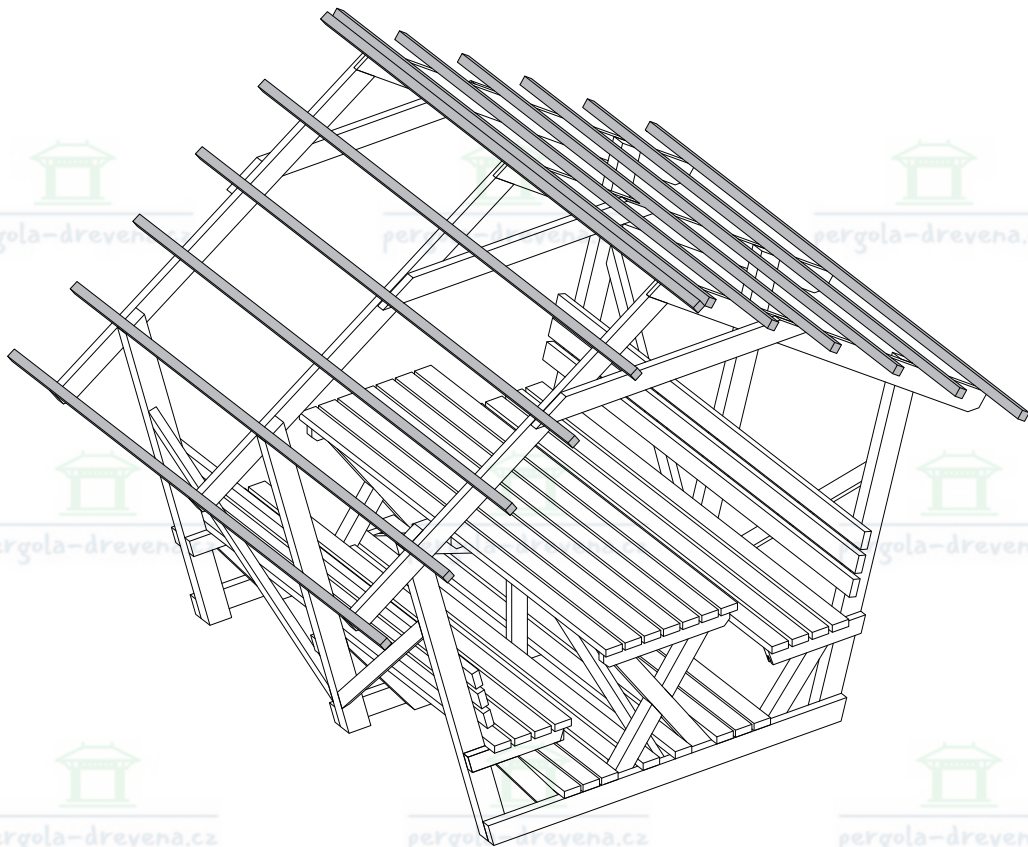

pergola-drevena.cz

280x350cm

W1(6x100)

x20

W2(6x80)

x38

W3(6x60)

x16

pergola-drevena.cz

pergola-drevena.cz

14

15

16-19

15

W6(4x70)

373mm