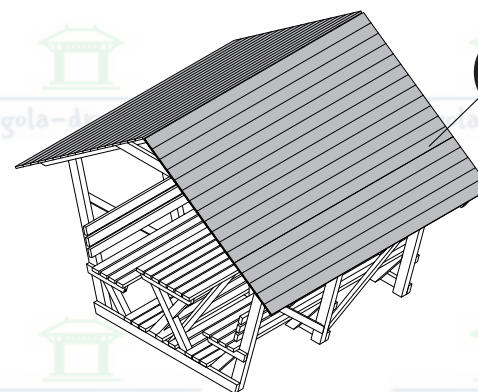

pergola-drevena.cz

280x350cm

W1(6x100)

x20

W2(6x80)

x38

W3(6x60)

x16

x12

W6(4x70)

x154

x34

x272
2x50

CZ **Střešní desky se mohou v jednotlivých objednávkách lišit**
DE **Dachplatten können von Bestellung zu Bestellung variieren**

x2

x1