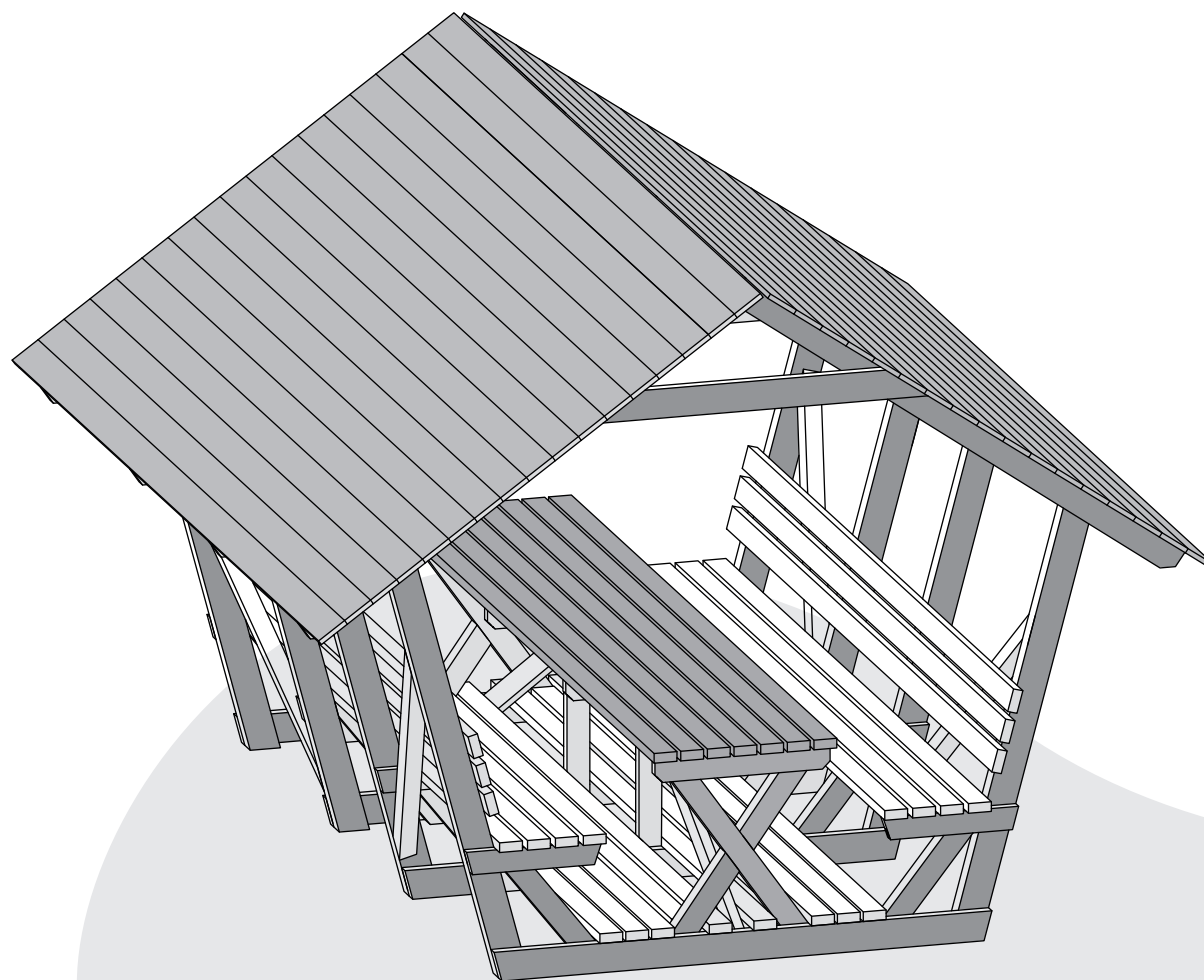

pergola-drevena.cz

380x350cm

CZ Součásti stavebnice pro vlastní montáž

DE Bausatzkomponenten zur Selbstmontage

x12

W6(4x70)

x154

x34

x272
2x50

CZ **Střešní desky se mohou v jednotlivých objednávkách lišit**
DE **Dachplatten können von Bestellung zu Bestellung variieren**

x2

x1

x1

x2

CZ Sbírejte nářadí potřebné k montáži.

Naplánujte instalaci na slunečný a bezvětrný den.