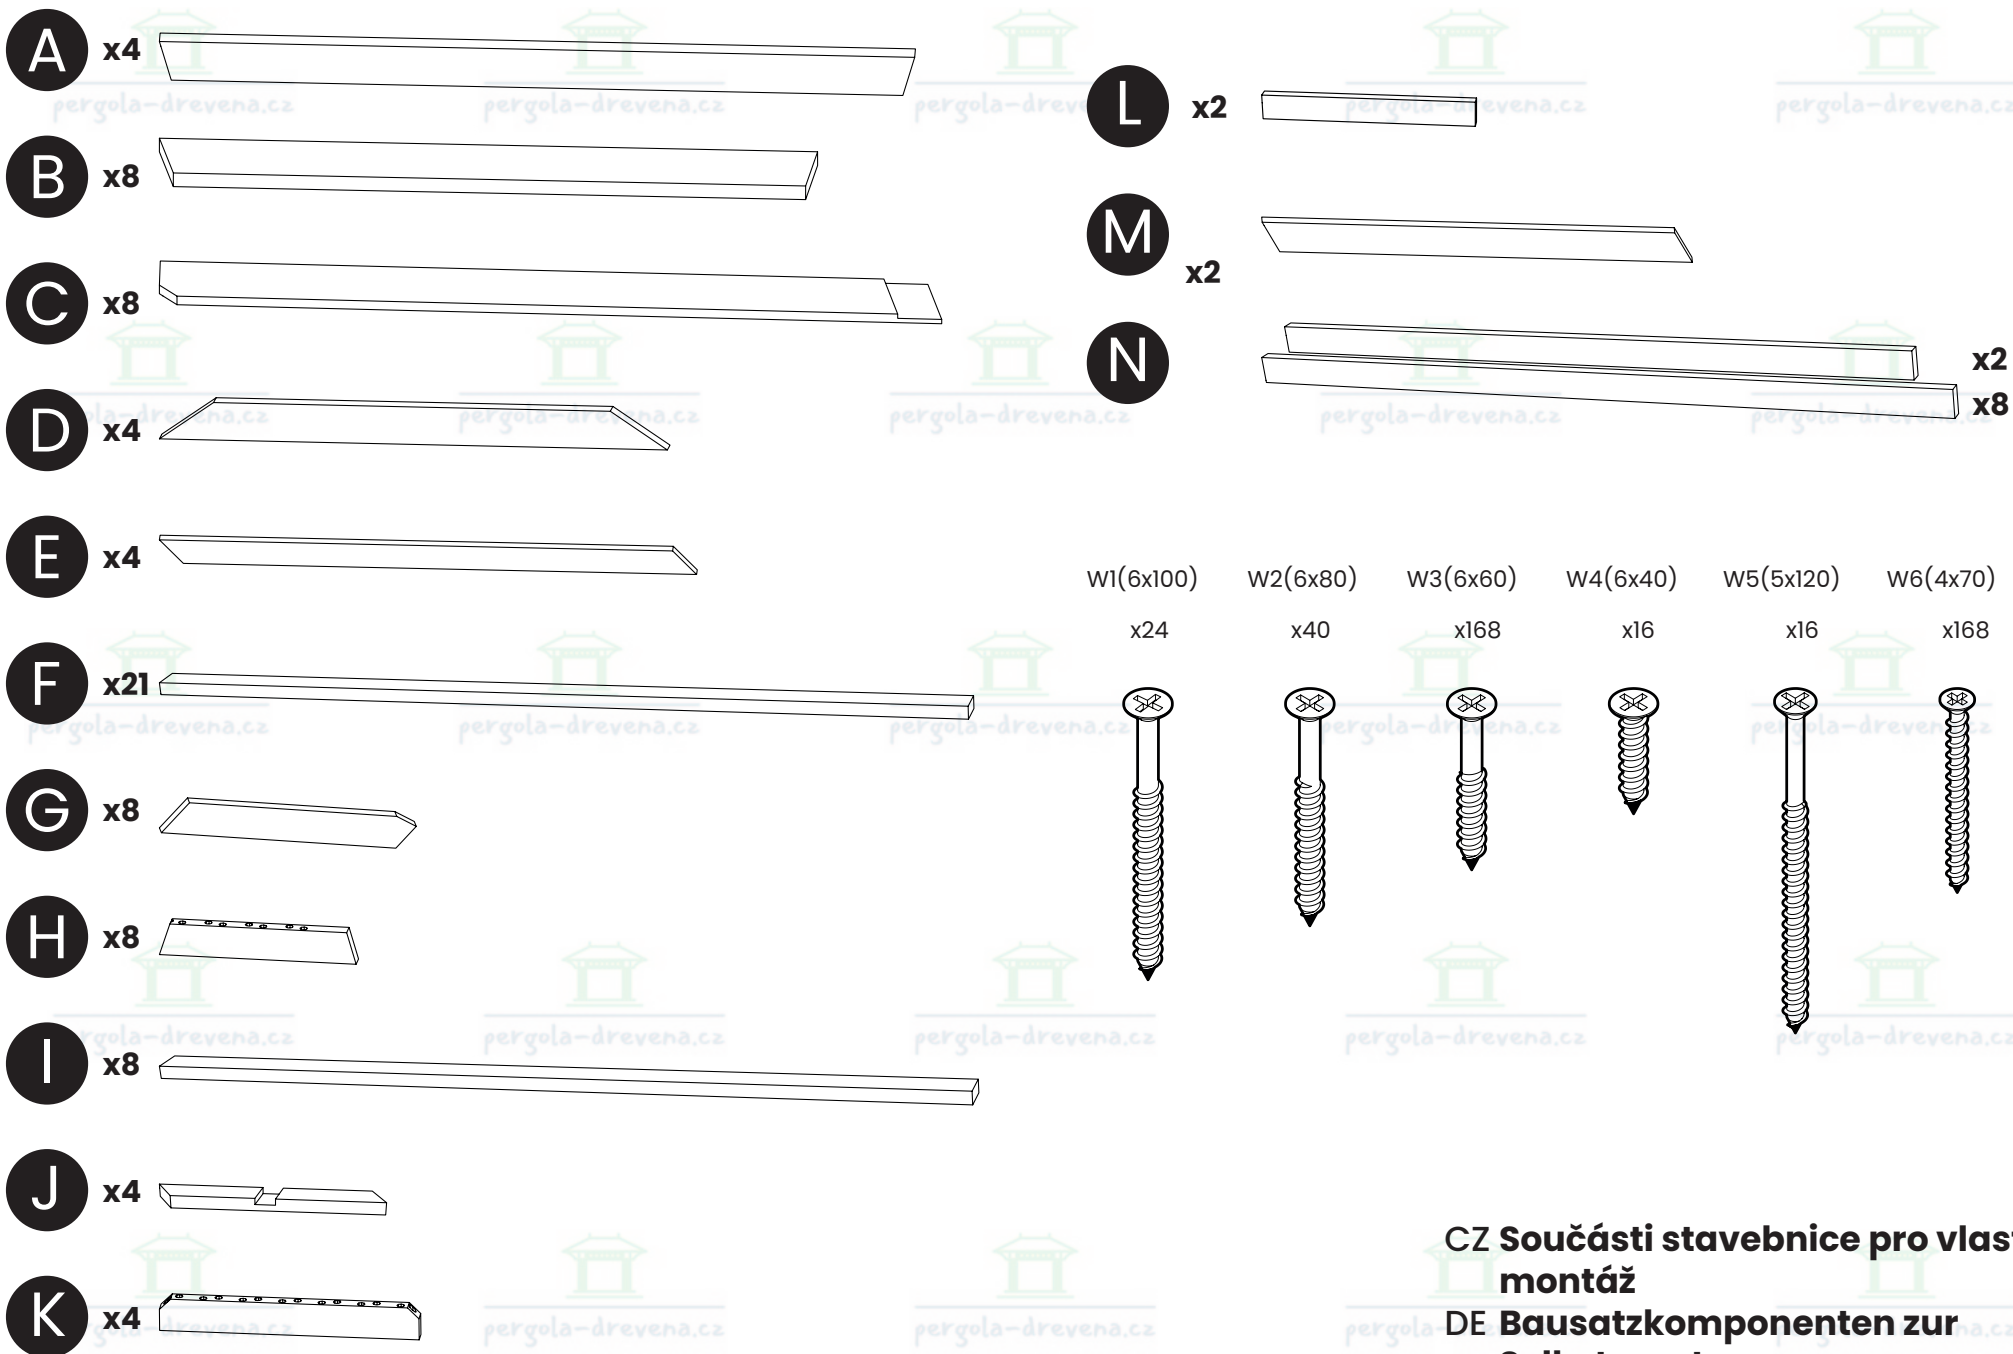

pergola-drevena.cz

380x350cm

CZ Součásti stavebnice pro vlastní montáž

DE Bausatzkomponenten zur Selbstmontage

x12

W6(4x70)

x154

x34

x272
2x50

CZ **Střešní desky se mohou v jednotlivých objednávkách lišit**
DE **Dachplatten können von Bestellung zu Bestellung variieren**

x2

x1

x1

x2

CZ Sbírejte nářadí potřebné k montáži.

Naplánujte instalaci na slunečný a bezvětrný den.

5

6

W3(6x60)

W3(6x60)

W5(5x120)

x16

W5 (5x120)

x32

1

2

3

4