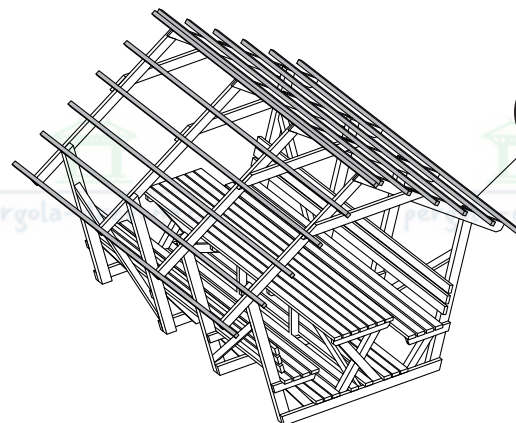

pergola-drevena.cz

380x350cm

CZ Součásti stavebnice pro vlastní montáž

DE Bausatzkomponenten zur Selbstmontage

x12

W6(4x70)

x154

x34

x272
2x50

CZ **Střešní desky se mohou v jednotlivých objednávkách lišit**
DE **Dachplatten können von Bestellung zu Bestellung variieren**

x2

x1

x1

x2

CZ Sbírejte nářadí potřebné k montáži.

Naplánujte instalaci na slunečný a bezvětrný den.

x1

x2

x1

x1

CZ Není součástí setu, šindel lze zakoupit na www.pergola-drevena.cz

DE Sie ist nicht im Set enthalten, die Schindel kann www.holz-pavillon.de erworben werden

9x20mm

CZ Šindelové hřebíky nejsou součástí sady, je nutné je dokoupit