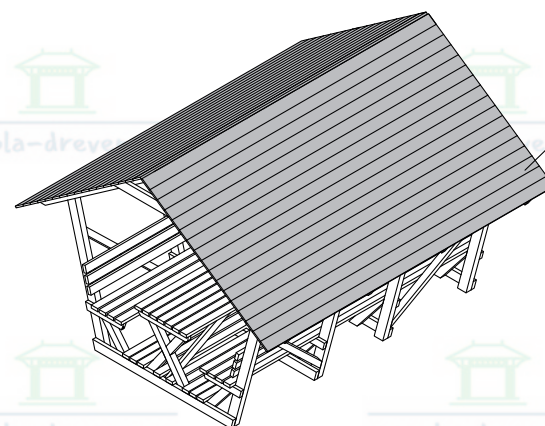

pergola-drevena.cz

380x350cm

CZ Součásti stavebnice pro vlastní montáž

DE Bausatzkomponenten zur Selbstmontage

x12

W6(4x70)

x154

x34

x272
2x50

CZ **Střešní desky se mohou v jednotlivých objednávkách lišit**
DE **Dachplatten können von Bestellung zu Bestellung variieren**

x2

x1

x1

x2

CZ Sbírejte nářadí potřebné k montáži.

Naplánujte instalaci na slunečný a bezvětrný den.