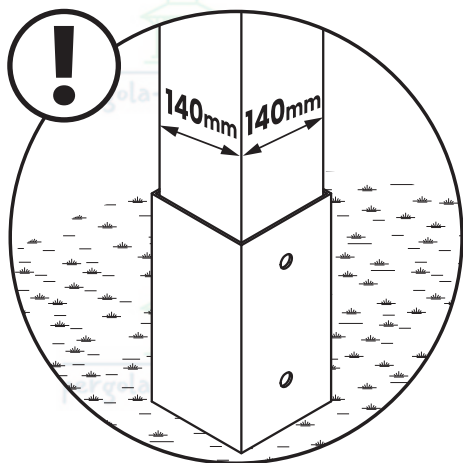

2

pergola-drevena.cz

pergola-drevena.cz

pergola-drevena.cz

pergola-drevena.cz

pergola-drevena.cz