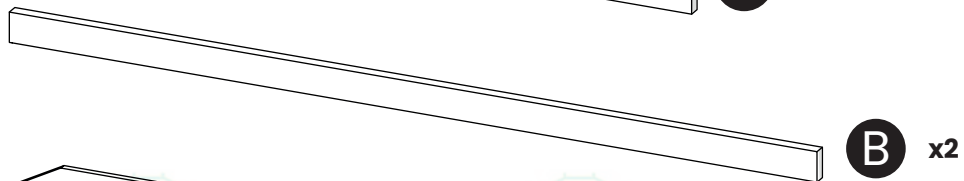

[pergola-drevena.cz](http://pergola-drevena.cz)

**640x390cm**

**x24**  
W1 (6x160)

**x40**  
W2 (6x140)

**x6**  
W6 (6x120)

**x24**  
W4 (6x100)

**x48**  
W3 (6x80)

**x1400**  
W5 (2x50)

**CZ Součásti stavebnice pro vlastní montáž**

**DE Bausatzkomponenten zur Selbstmontage**

CZ Sbírejte nářadí potřebné k montáži.

Naplánujte instalaci na slunečný a bezvětrný den.

Instalaci by měly provádět alespoň dvě osoby

E x1

18

**x1400**  
W5 (2x50)

This block contains the material list for the assembly. It includes a drawing of a nail, a stack of slats, and a hammer. The text specifies the quantity and dimensions of the slats: 'x1400 W5 (2x50)'. The background of this block features a repeating watermark of the company logo and website.