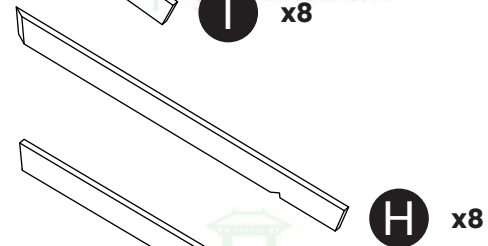

[pergola-drevena.cz](http://pergola-drevena.cz)

**640x390cm**

**x24**  
W1 (6x160)

**x40**  
W2 (6x140)

**x6**  
W6 (6x120)

**x24**  
W4 (6x100)

**x48**  
W3 (6x80)

**x1400**  
W5 (2x50)

**CZ Součásti stavebnice pro vlastní montáž**

**DE Bausatzkomponenten zur Selbstmontage**

CZ Sbírejte nářadí potřebné k montáži.

Naplánujte instalaci na slunečný a bezvětrný den.

Instalaci by měly provádět alespoň dvě osoby

E x1

18

**x1400**  
W5 (2x50)

This block contains the material list for the assembly. It includes a drawing of a nail, a stack of slats, and a hammer. The text specifies the quantity and dimensions of the slats: 'x1400 W5 (2x50)'. The background of this block features a repeating watermark of the company logo and website.