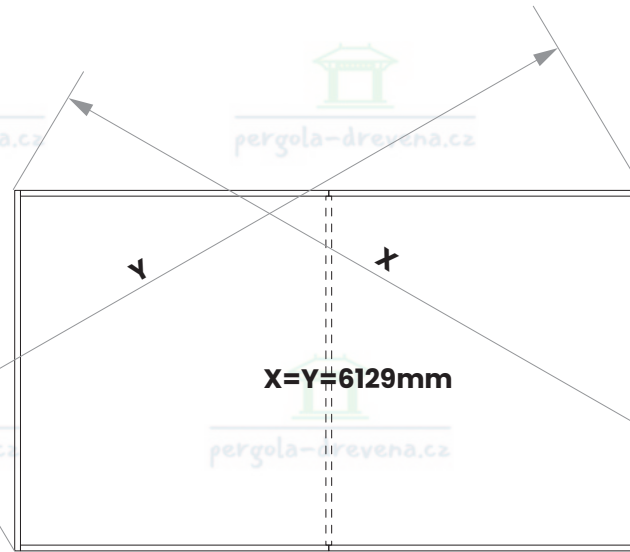

pergola-drevena.cz

540x290cm

x24
W1 (6x160)

x32
W2 (6x140)

x10
W6 (6x120)

x24
W4 (6x100)

x24
W3 (6x80)

x1400
W5 (2x50)

x2

1

2

3

X=Y=6129mm

4

6

7

W2
(6x140)

1956mm

x4
W6 (6x120)

x4
W2 (6x140)

G x4

14

1

2