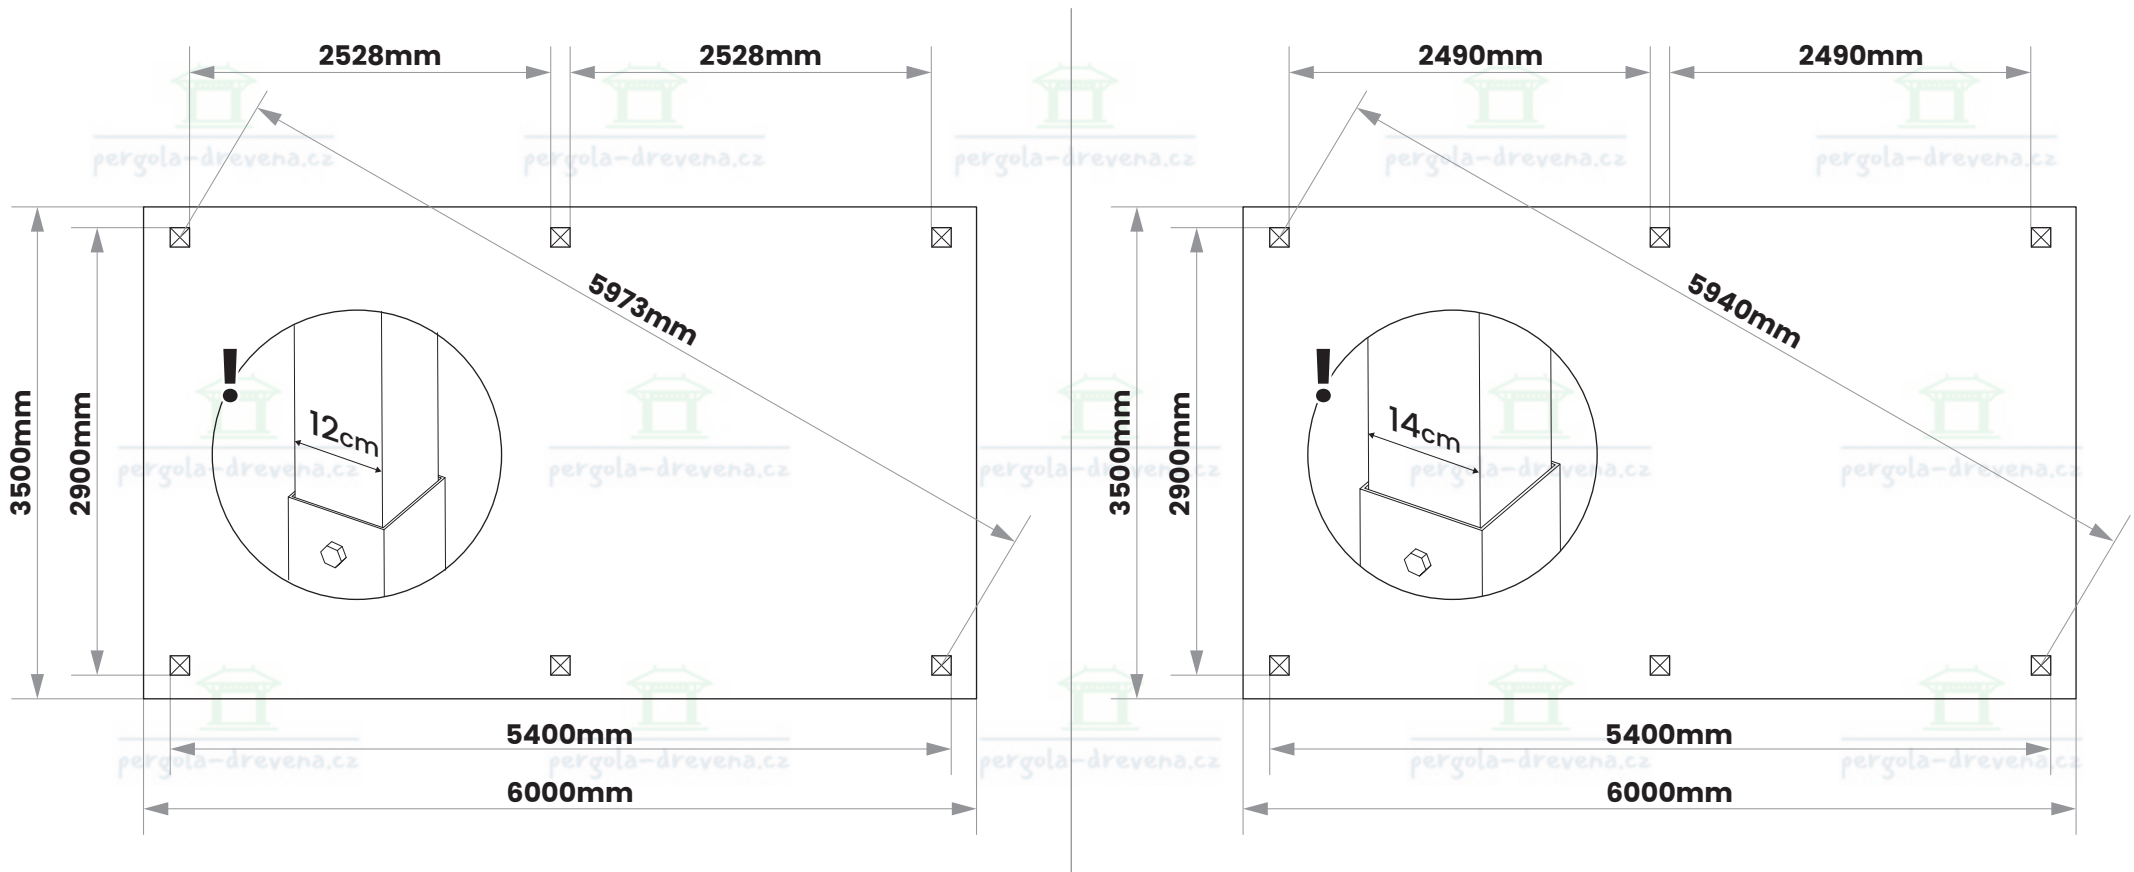

pergola-drevena.cz

540x290cm

x24
W1 (6x160)

x32
W2 (6x140)

x10
W6 (6x120)

x24
W4 (6x100)

x24
W3 (6x80)

x1400
W5 (2x50)

x2

1

2

3

X=Y=6129mm

4

6

7

pergola-drevena.cz

pergola-drevena.cz

pergola-drevena.cz

x6
W2 (6x140)

L x2

F x6

10

W6
(6x120)

W2
(6x140)

1956mm

x4
W6 (6x120)

x4
W2 (6x140)

G x4

14

1

2