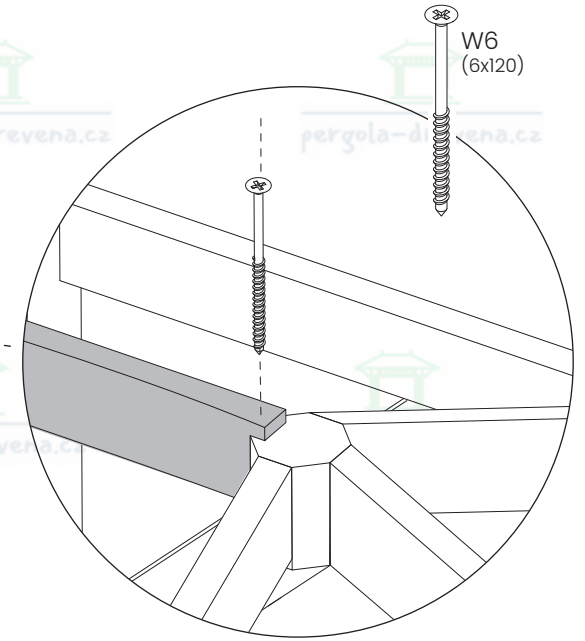

1920mm

pergola-drevena.cz

pergola-drevena.cz

pergola-drevena.cz

pergola-drevena.cz

pergola-drevena.cz

pergola-drevena.cz

pergola-drevena.cz

pergola-drevena.cz

pergola-drevena.cz

pergola-drevena.cz

x6
W2 (6x140)

L x2

F x6

10

W6
(6x120)

W2
(6x140)

1956mm

x4
W6 (6x120)

x4
W2 (6x140)

G x4

14

1

2