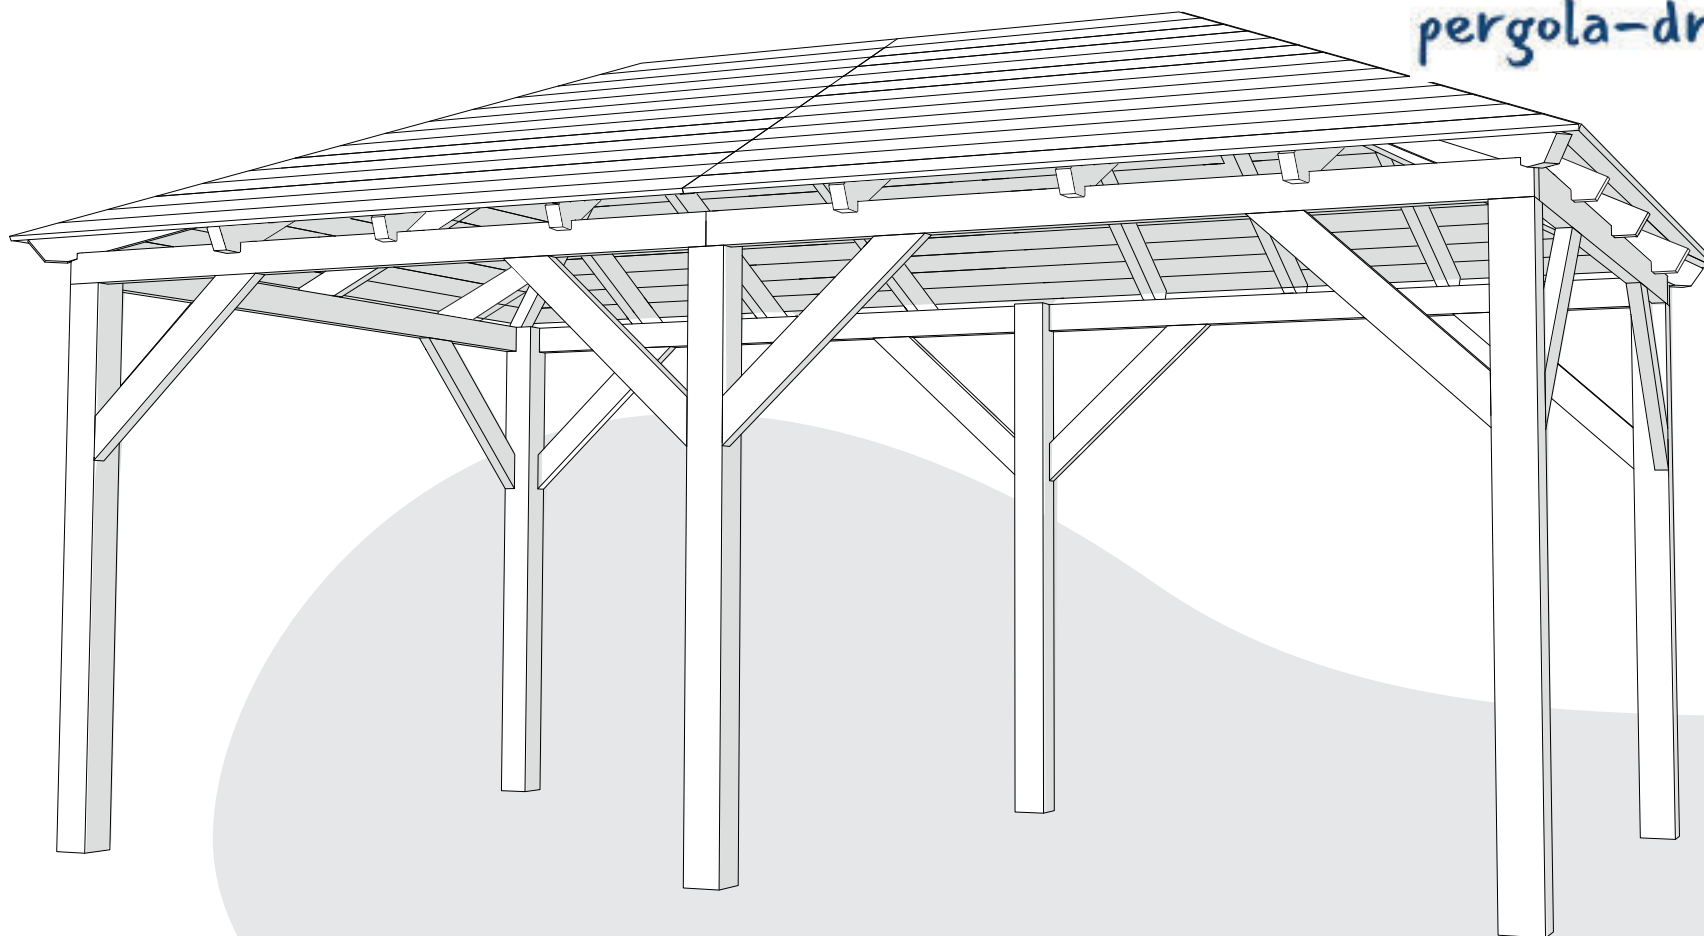

pergola-drevena.cz

540x290cm

x24
W1 (6x160)

x32
W2 (6x140)

x10
W6 (6x120)

x24
W4 (6x100)

x24
W3 (6x80)

x1400
W5 (2x50)

CZ Součásti stavebnice pro vlastní montáž

DE Bausatzkomponenten zur Selbstmontage

x2

x1

x1

x2

CZ Sbírejte nářadí potřebné k montáži.

Naplánujte instalaci na slunečný a bezvětrný den.