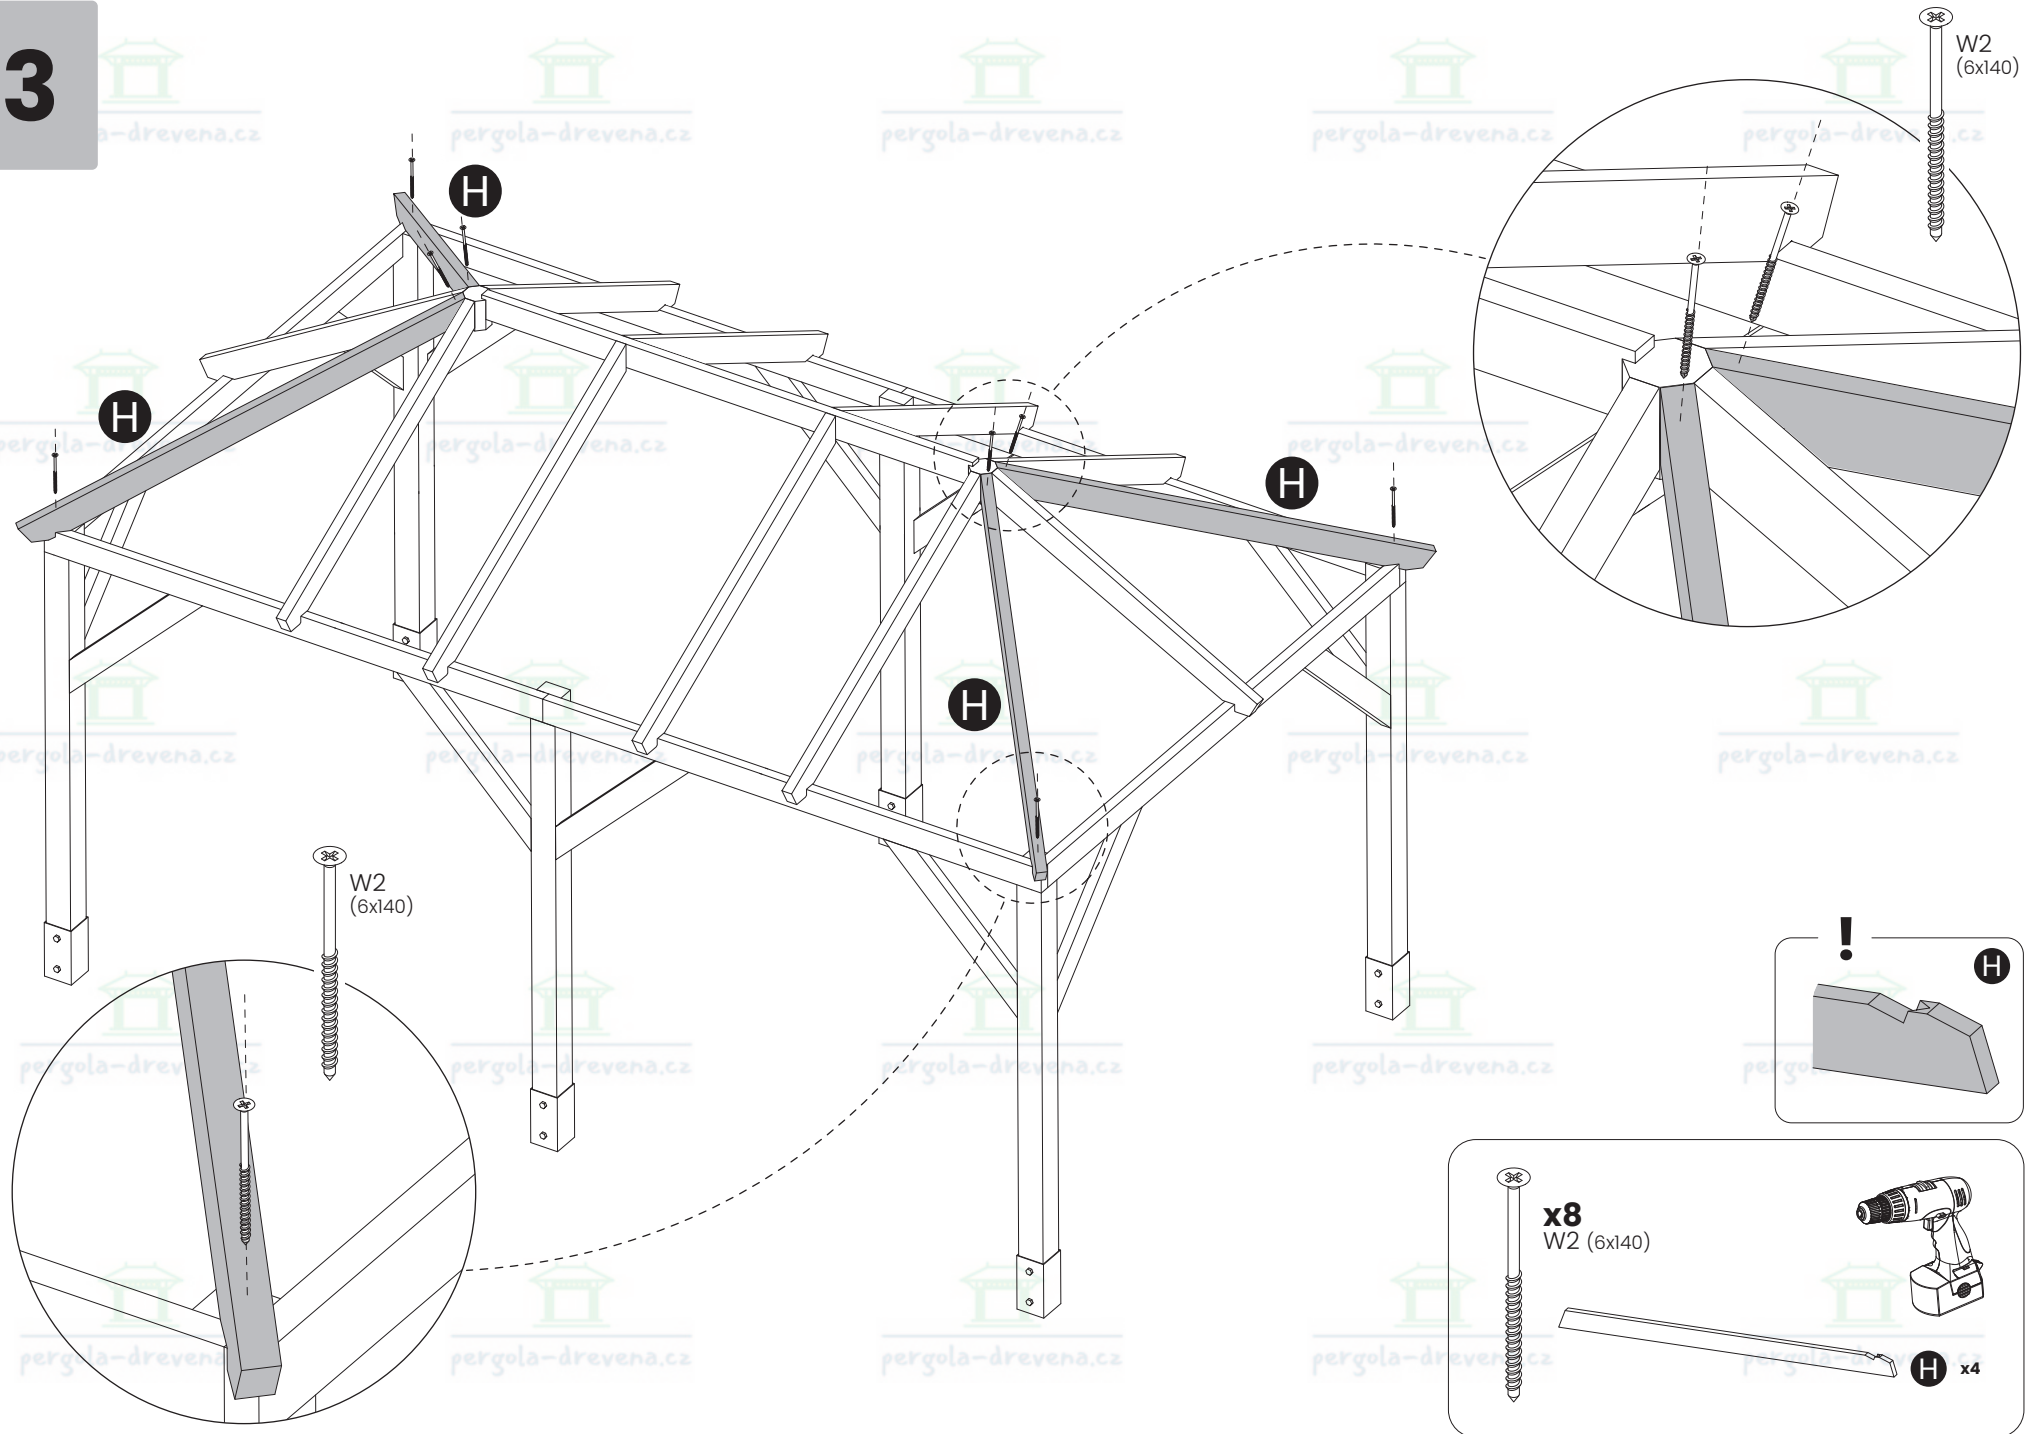

pergola-drevena.cz

pergola-drevena.cz

pergola-drevena.cz

x6
W2 (6x140)

L x2

F x6

10

W6
(6x120)

W2
(6x140)

1956mm

x4
W6 (6x120)

x4
W2 (6x140)

G x4

14

1

2