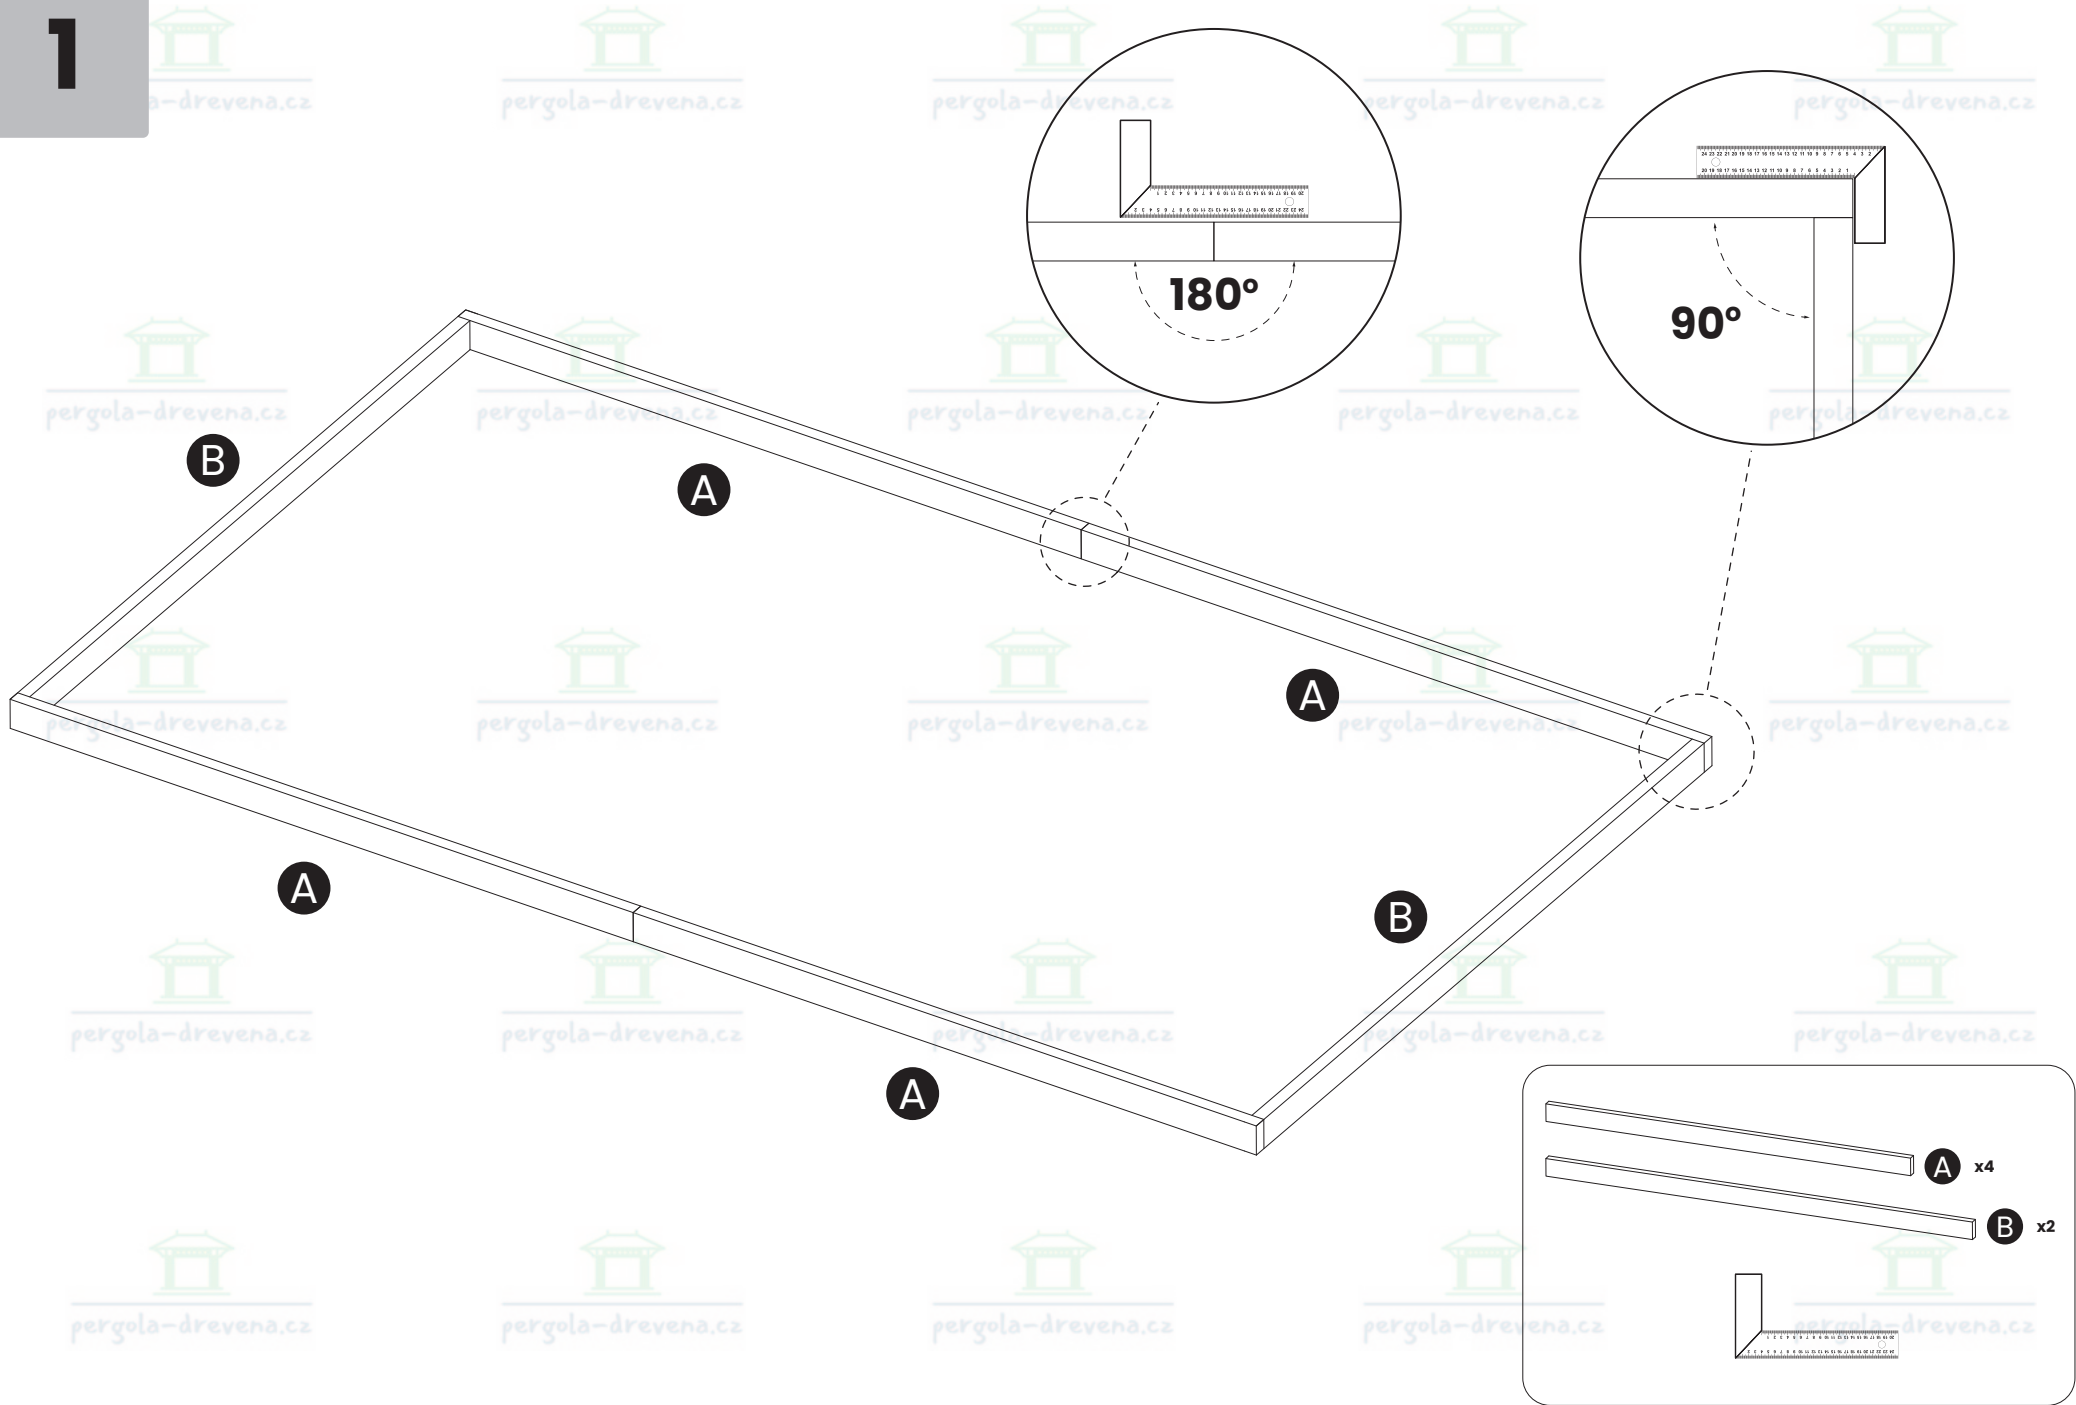

pergola-drevena.cz

540x290cm

x24
W1 (6x160)

x32
W2 (6x140)

x10
W6 (6x120)

x24
W4 (6x100)

x24
W3 (6x80)

x1400
W5 (2x50)

DE Sie ist nicht im Set enthalten, die Schindel kann www.holz-pavillon.de erworben werden

9x20mm

CZ Šindelové hřebíky nejsou součástí sady, je nutné je dokoupit

DE Schindelnägel sind nicht im Set enthalten, sie müssen separat erworben werden

x2

1

2

3

X=Y=6129mm

4

6

7

W2
(6x140)

1956mm

x4
W6 (6x120)

x4
W2 (6x140)

G x4

14

1

2