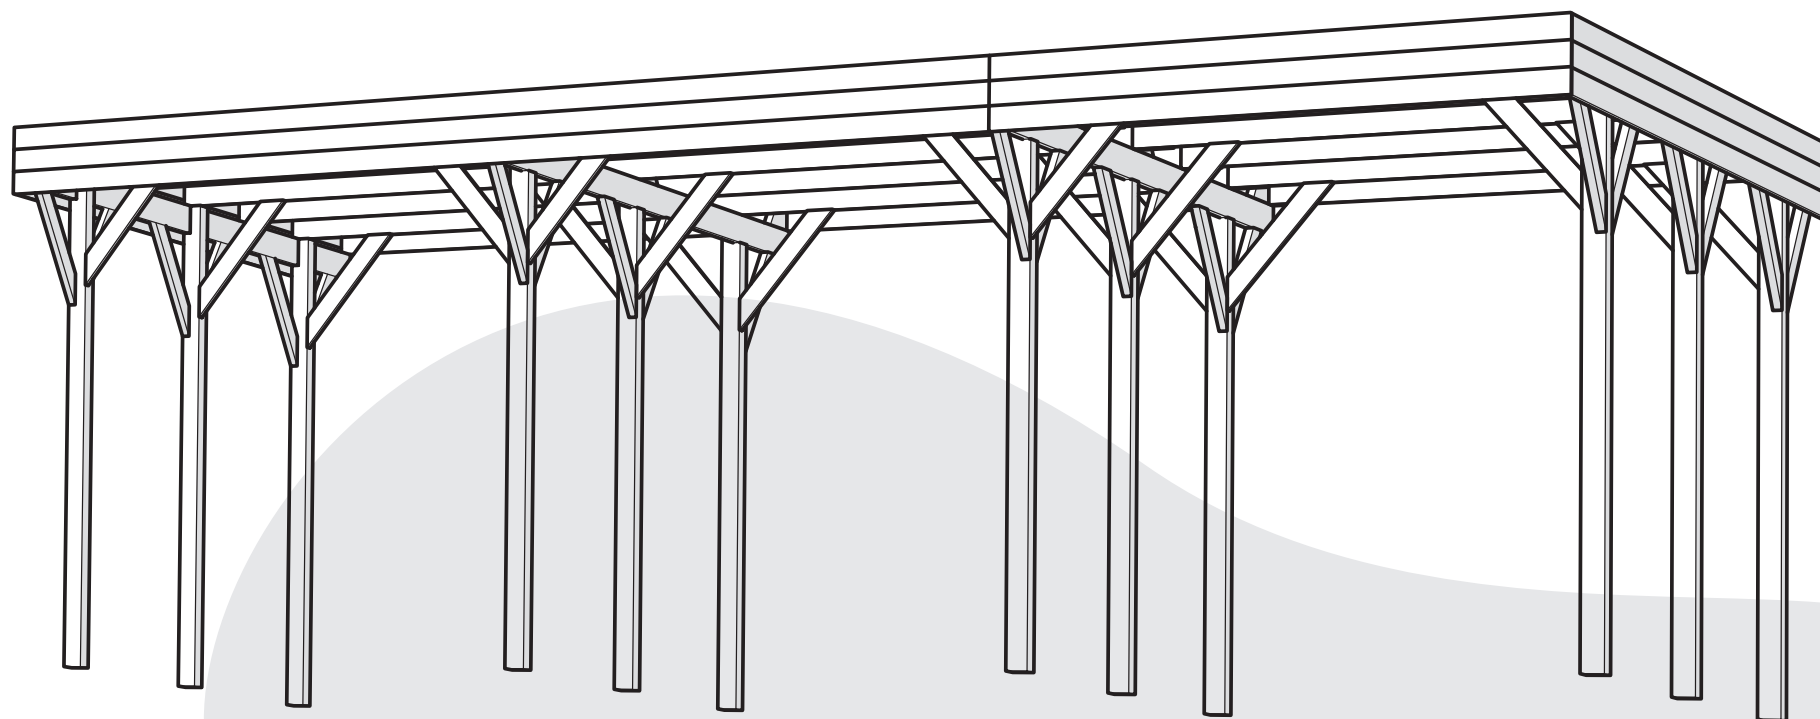

[pergola-drevena.cz](http://pergola-drevena.cz)

**360x883cm**

**A x4**  
L= 5090 mm H=140 mm

**D x24**  
L=750 mm

**E x18**  
L=813 mm

**I x7**  
L= 400 mm

**x25**  
(6x220)

**x90**  
(6x160)