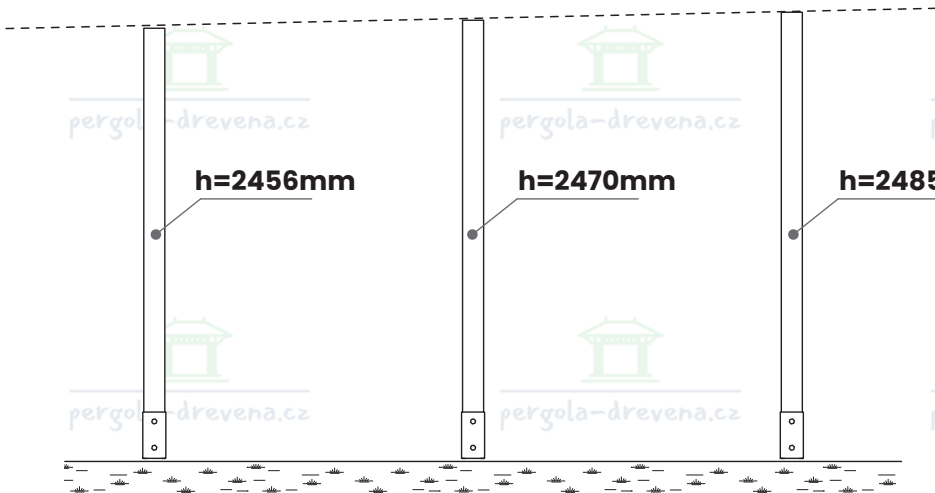

5

2-3%

2-3%

C1

C2

C3

C3

C2

C1