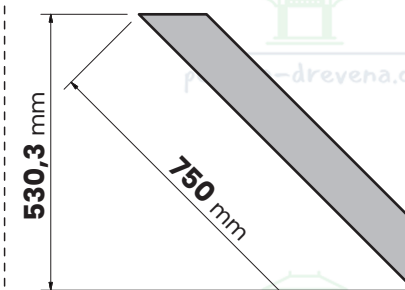

8

pergola-drevena.cz

pergola-drevena.cz

pergola-drevena.cz

pergola-drevena.cz

pergola-drevena.cz

pergola-drevena.cz

pergola-drevena.cz

pergola-drevena.cz

x48
(6x160)

pergola-drevena.cz

pergola-drevena.cz

pergola-drevena.cz

pergola-drevena.cz

pergola-drevena.cz

pergola-drevena.cz

pergola-drevena.cz

pergola-drevena.cz

pergola-drevena.cz

D

x24