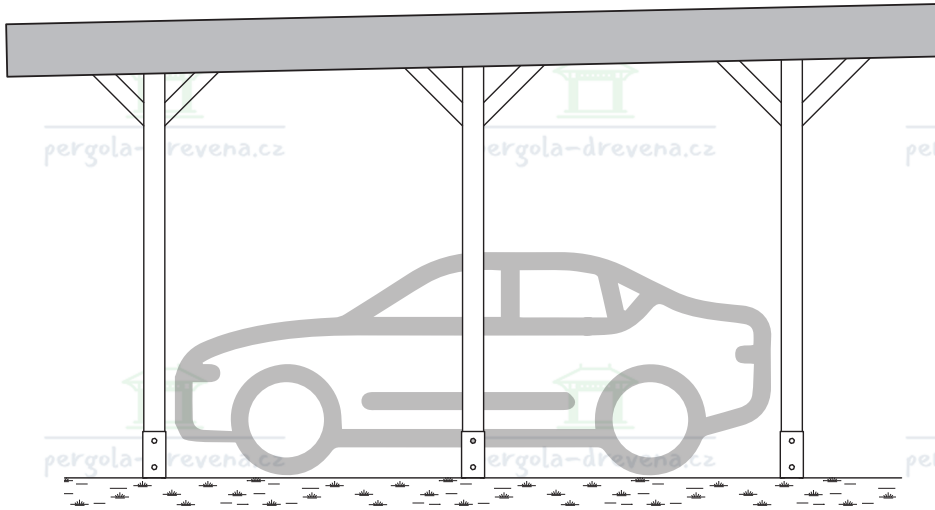

5

2-3%

2-3%

C1

C2

C3

C3

C2

C1