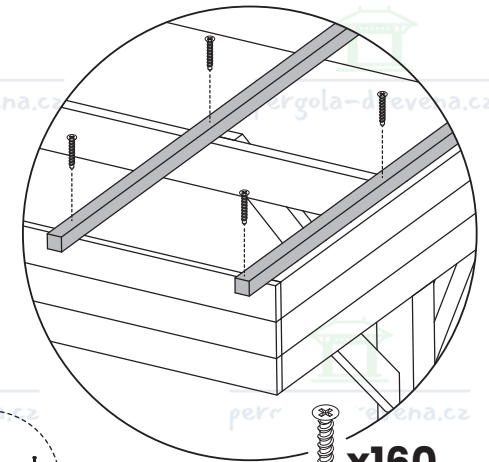

pergola-drevena.cz

pergola-drevena.cz

pergola-drevena.cz

pergola-drevena.cz

pergola-drevena.cz

16

**x160**  
(4x70)

**N x40**

**L=2614 mm**

**x160**  
(4x70)