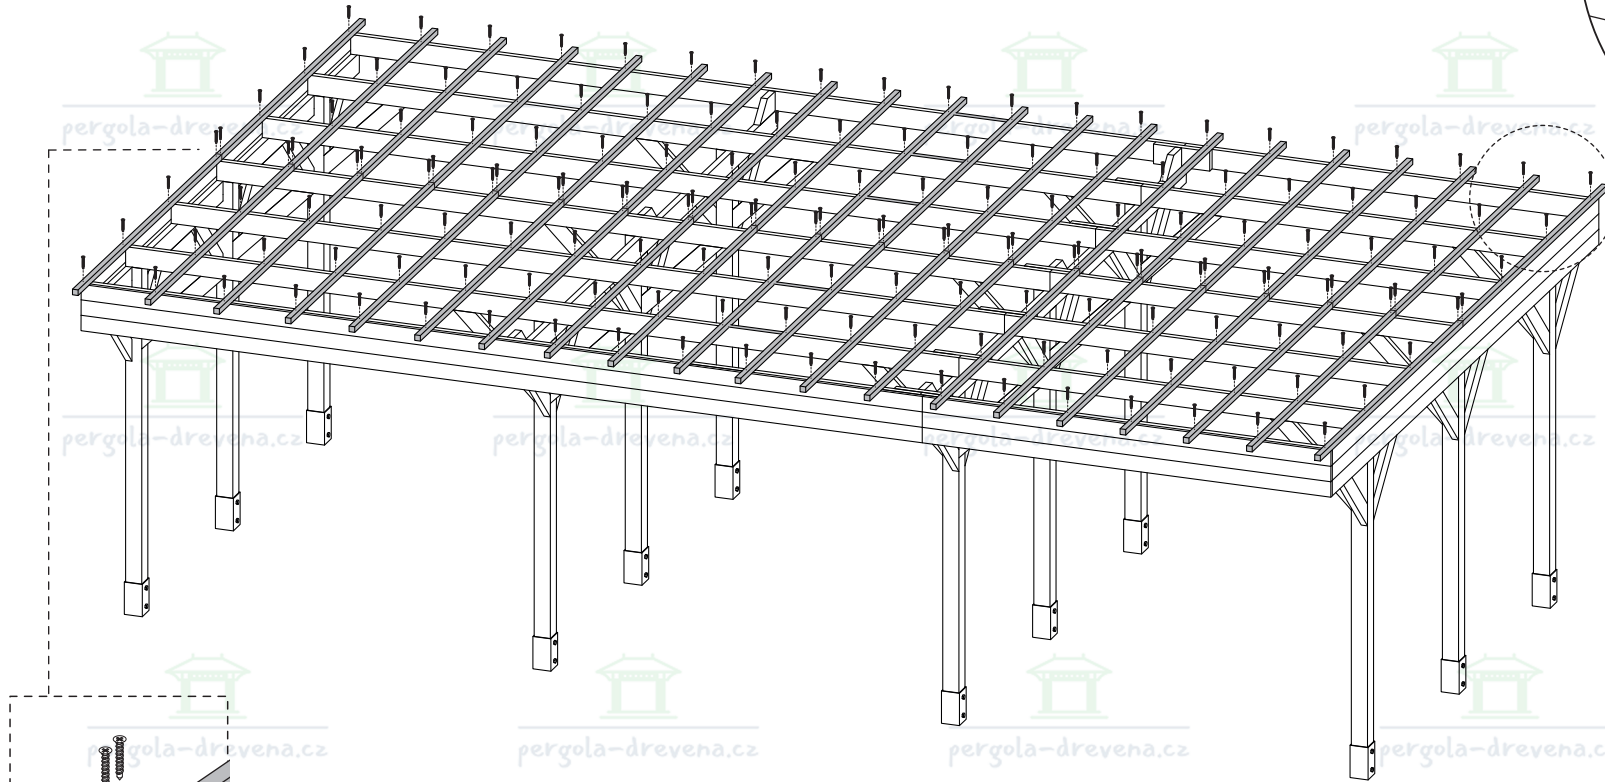

pergola-drevena.cz

pergola-drevena.cz

pergola-drevena.cz

pergola-drevena.cz

pergola-drevena.cz

16

**x160**  
(4x70)

**N x40**

**L=2614 mm**

**x160**  
(4x70)