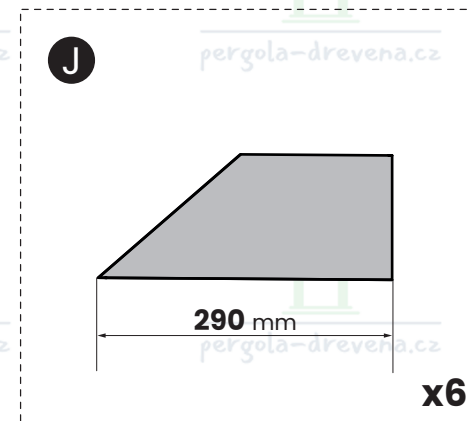

[pergola-drevena.cz](http://pergola-drevena.cz)

**360x883cm**

**A x4**  
L= 5090 mm H=140 mm

**D x24**  
L=750 mm

**E x18**  
L=813 mm

**I x7**  
L= 400 mm

**x25**  
(6x220)

**x90**  
(6x160)

**B x7**  
L= 5930 mm H= 140 mm

**G x3**  
L=5980 mm H=110 mm

**J x6**  
L= 290 mm

**H x7**  
L= 2900 mm H= 140 mm

**L x3**  
L= 2910 mm H= 110 mm

**M x1**

**x36**  
(6x100)

**x34**  
(6x80)

x18  
(6x220)

**B** x7

10

11

12

13

14

F x6

**L=2614 mm**

**x160**  
(4x70)