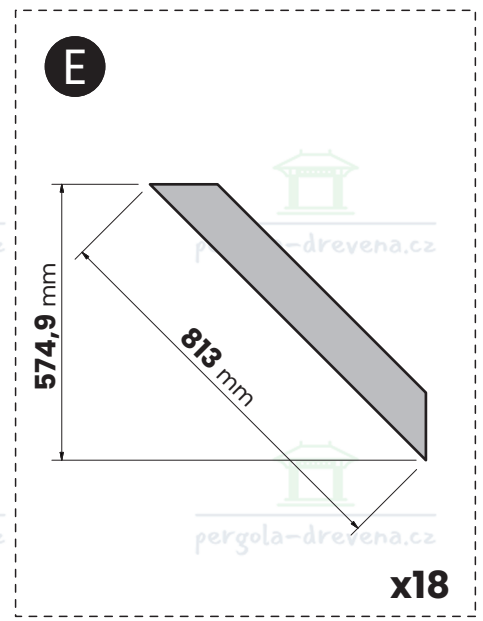

[pergola-drevena.cz](http://pergola-drevena.cz)

**360x883cm**

**A x4**  
L= 5090 mm H=140 mm

**D x24**  
L=750 mm

**E x18**  
L=813 mm

**I x7**  
L= 400 mm

**x25**  
(6x220)

**x90**  
(6x160)

**B x7**  
L= 5930 mm H= 140 mm

**G x3**  
L=5980 mm H=110 mm

**J x6**  
L= 290 mm

**H x7**  
L= 2900 mm H= 140 mm

**L x3**  
L= 2910 mm H= 110 mm

**M x1**

**x36**  
(6x100)

**x34**  
(6x80)

x18  
(6x220)

**B** x7

10

11

12

13

14

F x6

**L=2614 mm**

**x160**  
(4x70)