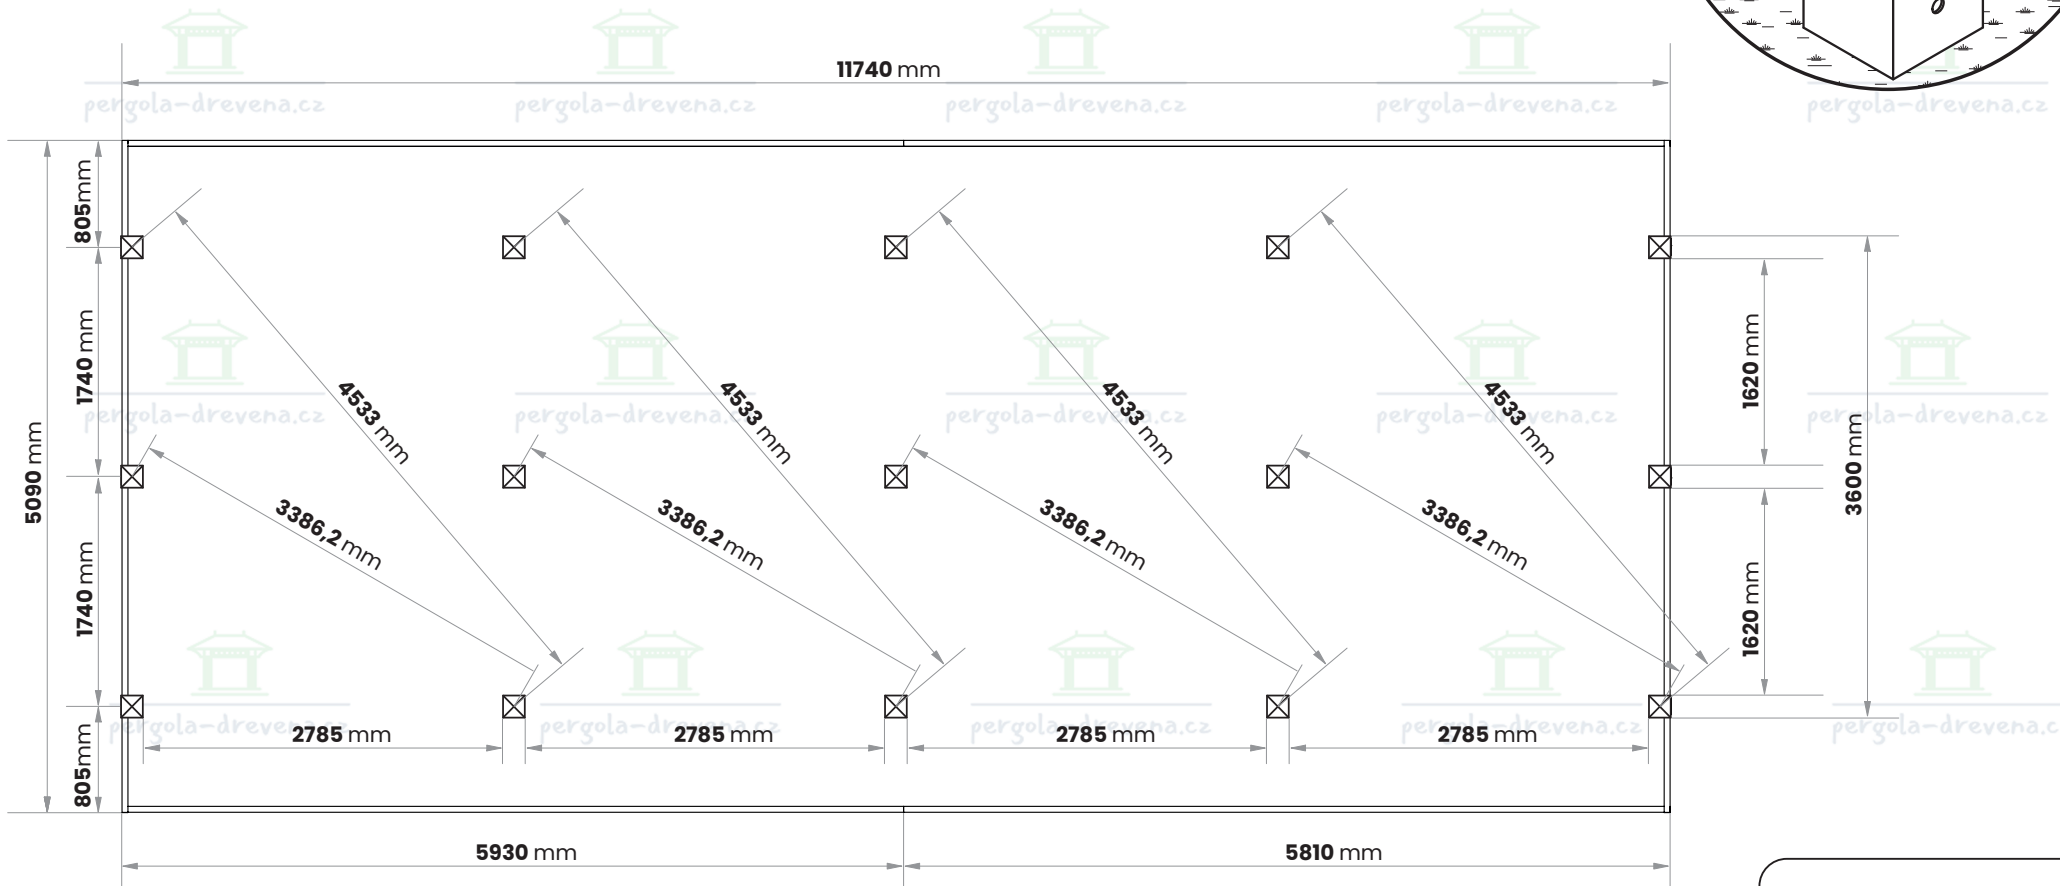

2

pergola-drevena.cz

pergola-drevena.cz

pergola-drevena.cz

pergola-drevena.cz

pergola-drevena.cz

pergola-drevena.cz

pergola-drevena.cz

pergola-drevena.cz

pergola-drevena.cz