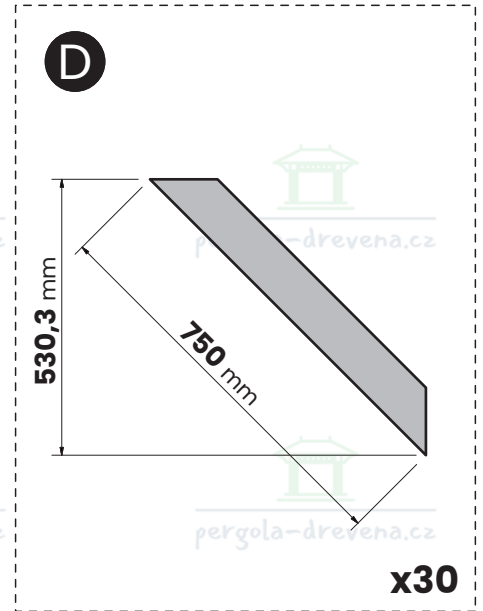

pergola-drevena.cz

360x1174cm

A x5
L= 5090 mm H=140 mm

D x30
L=750 mm

E x24
L=813 mm

I x7
L= 400 mm

x29
(6x220)

x117
(6x160)

h=2456mm

6

7

8

x60
(6x160)

9

x18
(6x220)

B x7

10

x14
(6x80)

1

400 mm

x7

x6
(6x160)

J

290 mm

16

x208
(4x70)

N x52
L=2614 mm
x208
(4x70)