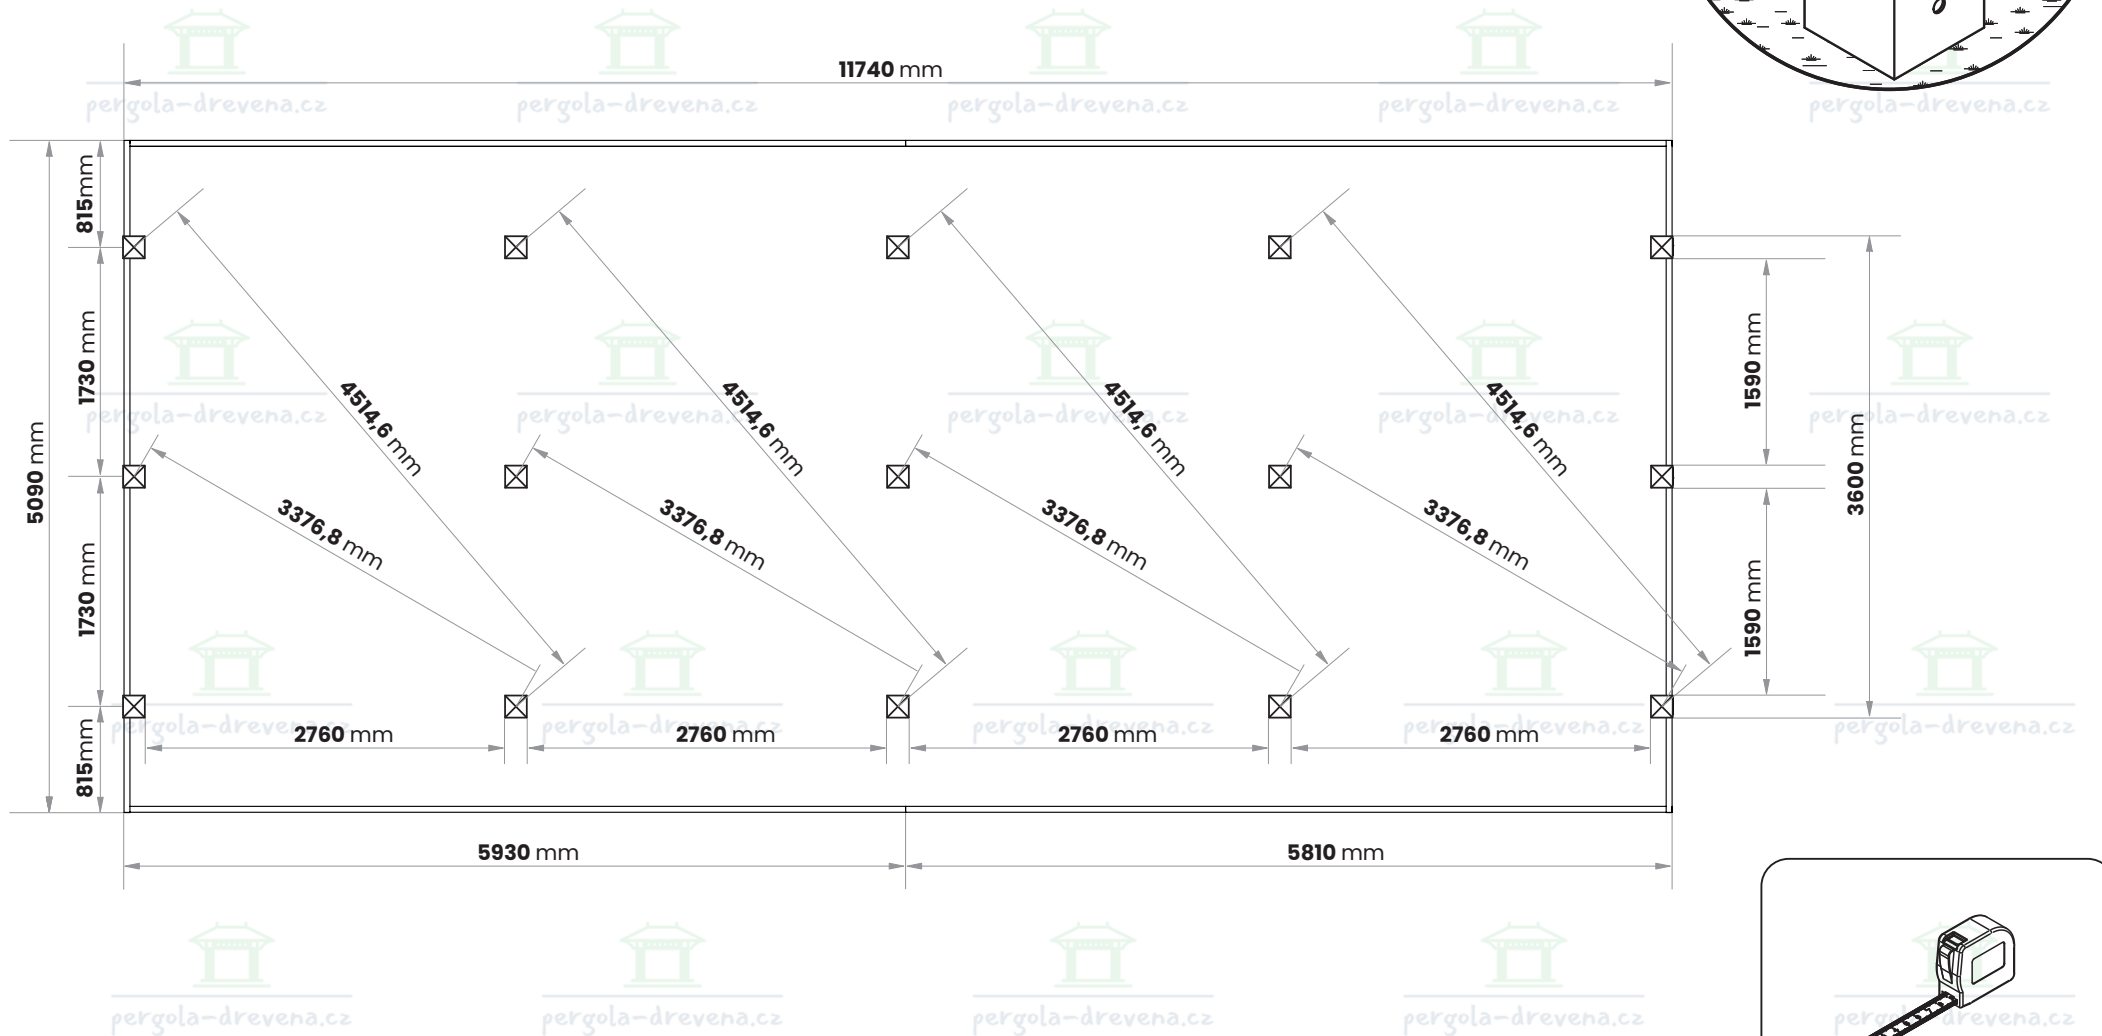

2

pergola-drevena.cz

pergola-drevena.cz

pergola-drevena.cz

pergola-drevena.cz