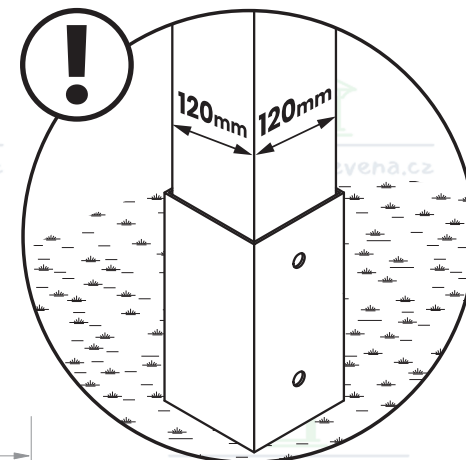

2

pergola-drevena.cz

pergola-drevena.cz

pergola-drevena.cz

pergola-drevena.cz

pergola-drevena.cz

pergola-drevena.cz

pergola-drevena.cz

pergola-drevena.cz

pergola-drevena.cz