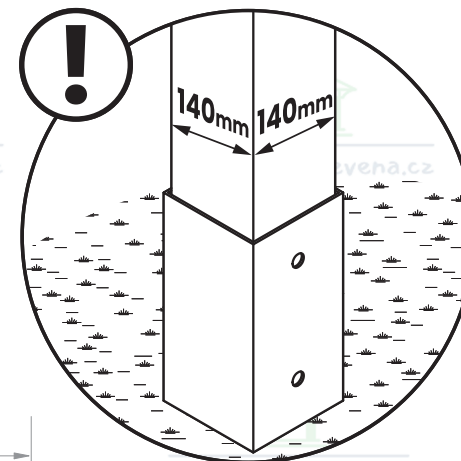

2

pergola-drevena.cz

pergola-drevena.cz

pergola-drevena.cz

pergola-drevena.cz