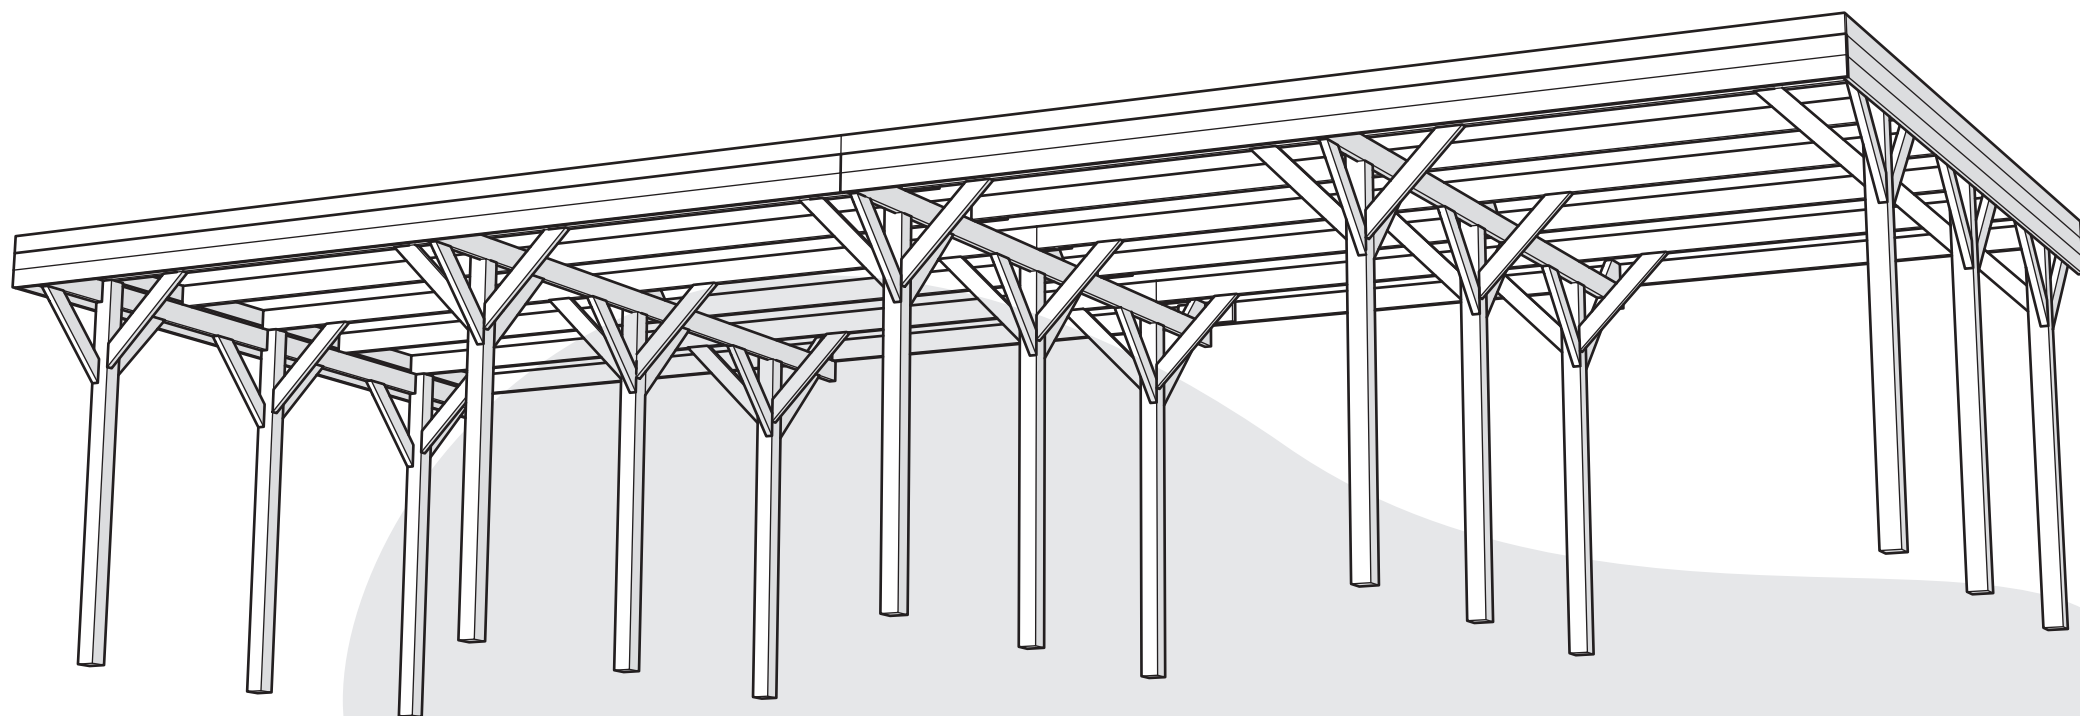

pergola-drevena.cz

360x1174cm

A x5
L= 5090 mm H=140 mm

D x30
L=750 mm

E x24
L=813 mm

I x7
L= 400 mm

x29
(6x220)

x117
(6x160)

B x7
L= 5930 mm H= 140 mm

G x3
L=5986 mm H=110 mm

J x9
L= 290 mm

H x7
L= 5810 mm H= 140 mm

L x3
L= 5814 mm H= 110 mm

M x5

x45
(6x100)

x40
(6x80)

x132
(4x70)

F x6
L=5090 mm L=110 mm

CZ Součásti stavebnice pro vlastní montáž

DE Bausatzkomponenten zur Selbstmontage

C1 x5

h=2456 mm

C2 x5

h=2470 mm

C3 x5

h=2485 mm

CZ Střešní desky se mohou v jednotlivých objednávkách lišit
DE Dachplatten können von Bestellung zu Bestellung variieren

N x52
L=2614 mm

x208
(4x70)

x2

x1

x1