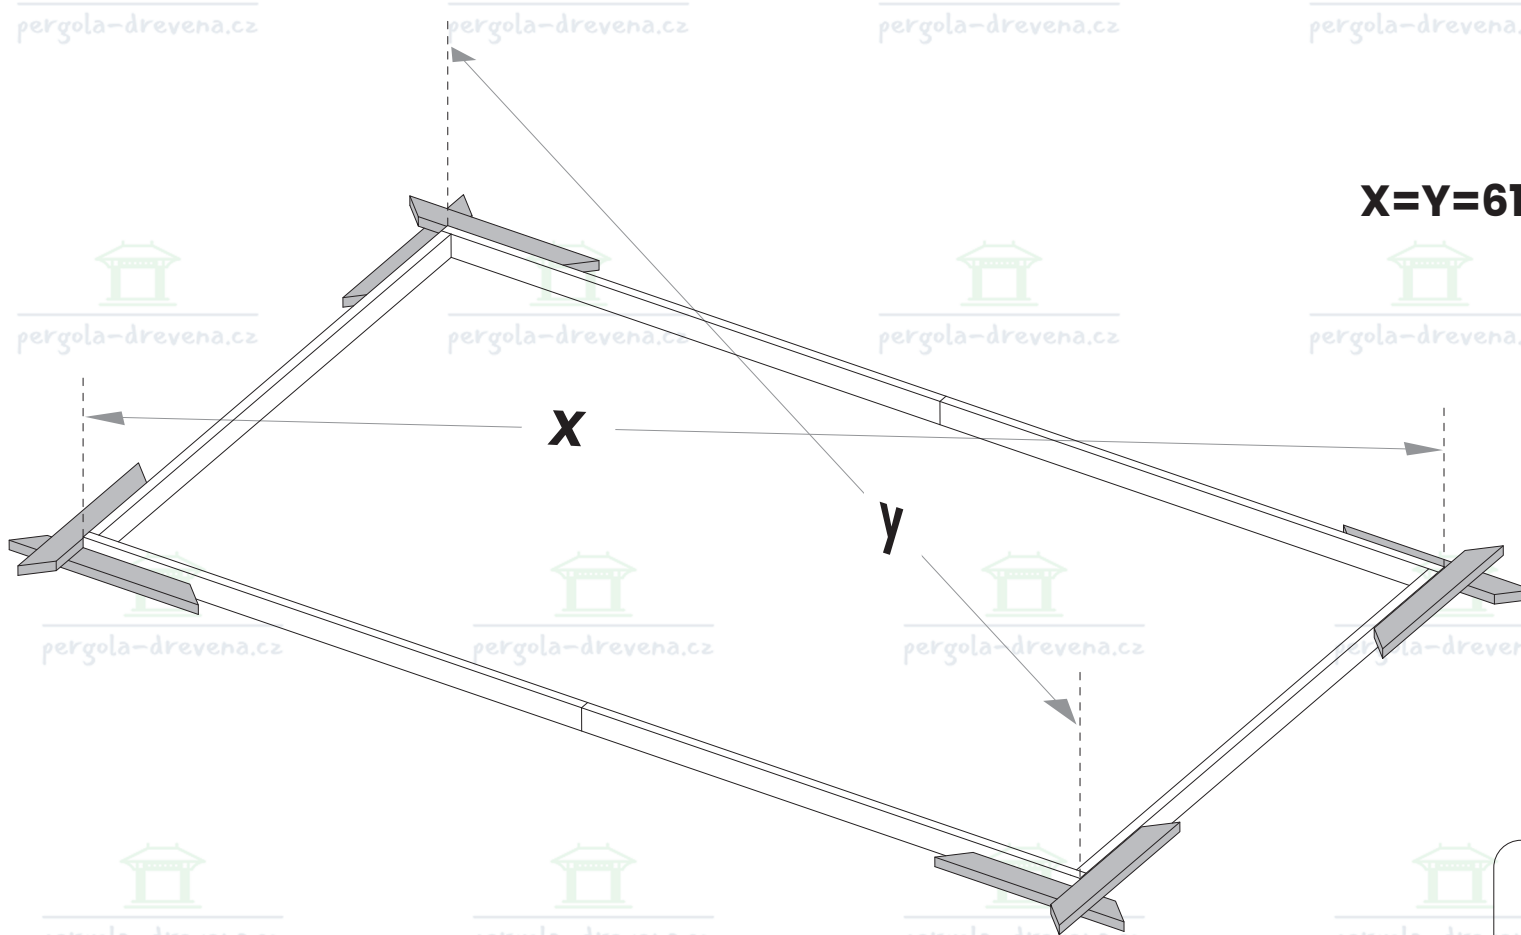

pergola-drevena.cz

pergola-drevena.cz

pergola-drevena.cz

pergola-drevena.cz

pergola-drevena.cz

pergola-drevena.cz

X=Y=6129mm

4

pergola-drevena.cz

pergola-drevena.cz

pergola-drevena.cz

pergola-drevena.cz

W2 (6x140)

!

1920mm

x6
W2 (6x140)