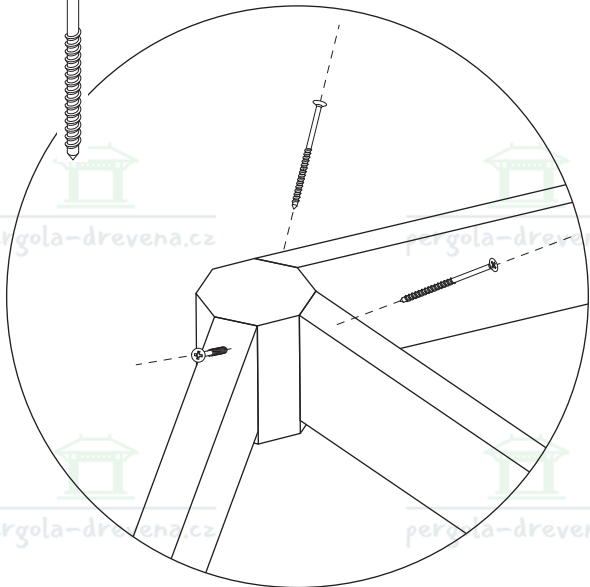

pergola-drevena.cz

pergola-drevena.cz

pergola-drevena.cz

pergola-drevena.cz

W2 (6x140)

!

1920mm

x6
W2 (6x140)