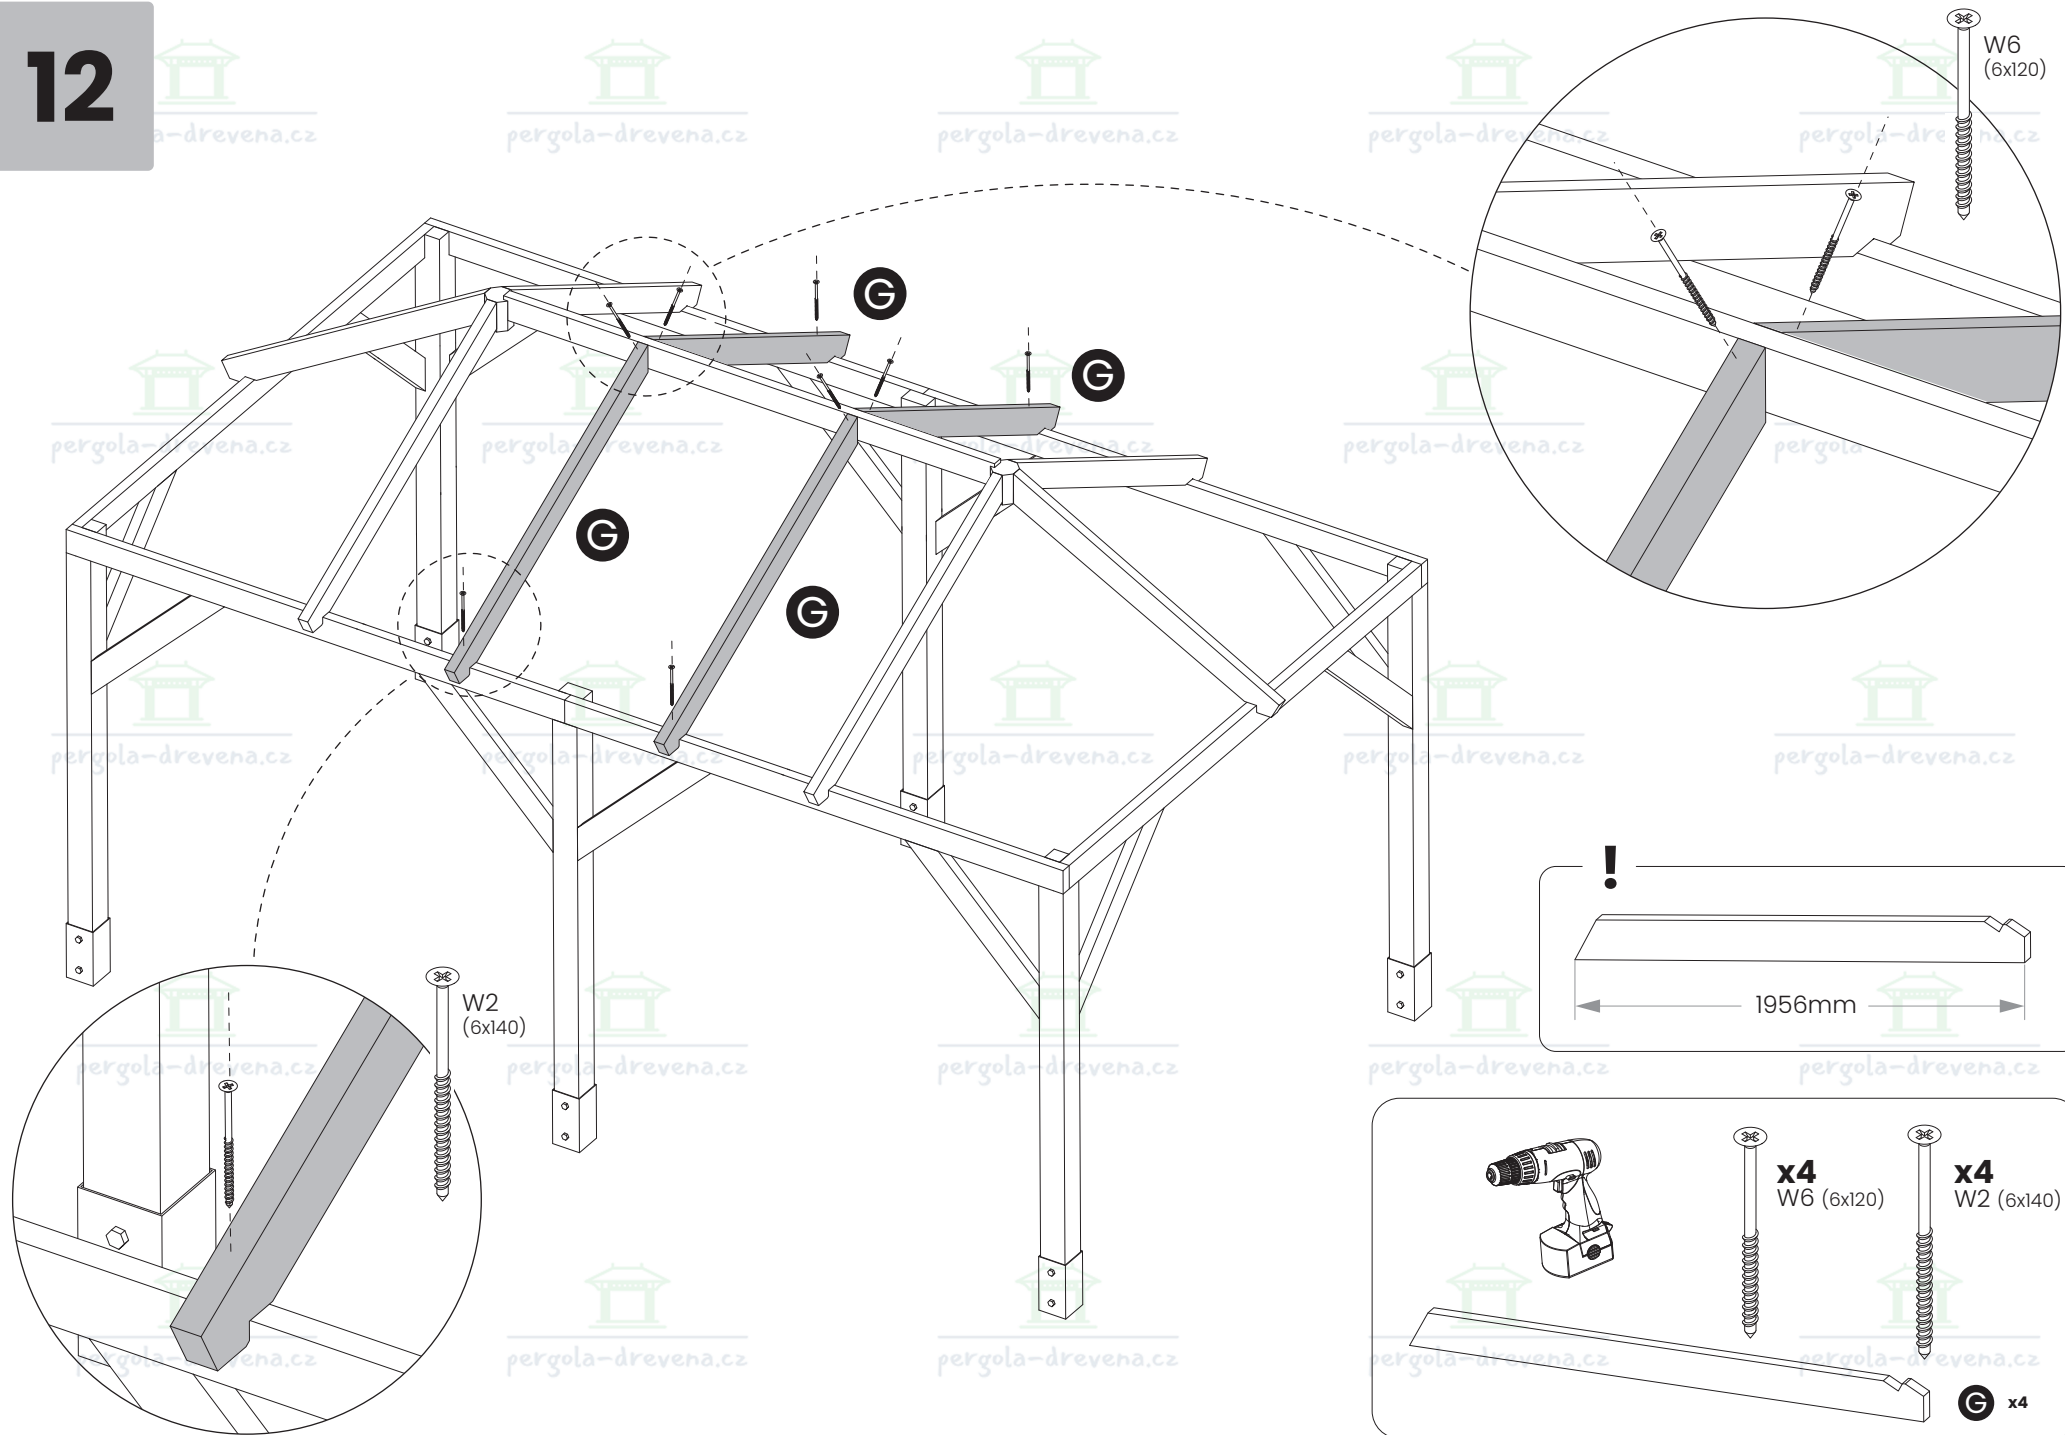

pergola-drevena.cz

pergola-drevena.cz

pergola-drevena.cz

pergola-drevena.cz

W2 (6x140)

!

1920mm

x6
W2 (6x140)

L x2

F x6

pergola-drevena.cz

pergola-drevena.cz

pergola-drevena.cz

pergola-drevena.cz

pergola-drevena.cz

10