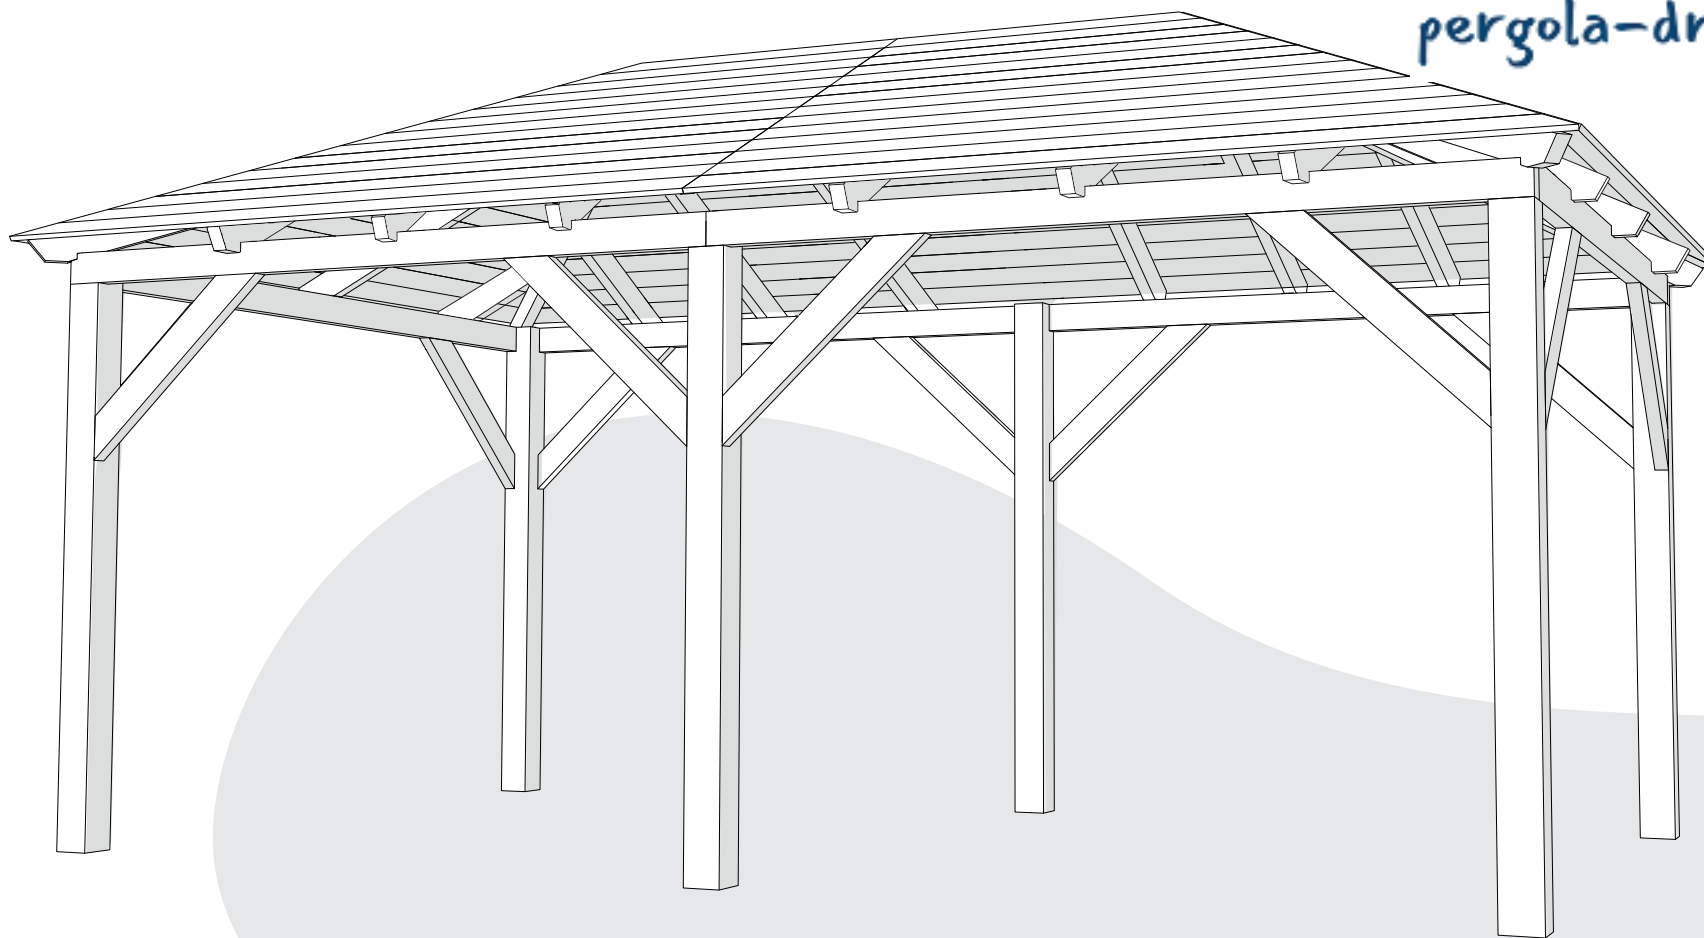

pergola-drevena.cz

540x290cm

x24
W1 (6x160)

x32
W2 (6x140)

x10
W6 (6x120)

x24
W4 (6x100)

x24
W3 (6x80)

x1400
W5 (2x50)

CZ Součásti stavebnice pro vlastní montáž

DE Bausatzkomponenten zur Selbstmontage

x2

x1

x1

x2

CZ Sbírejte nářadí potřebné k montáži.

Naplánujte instalaci na slunečný a bezvětrný den.