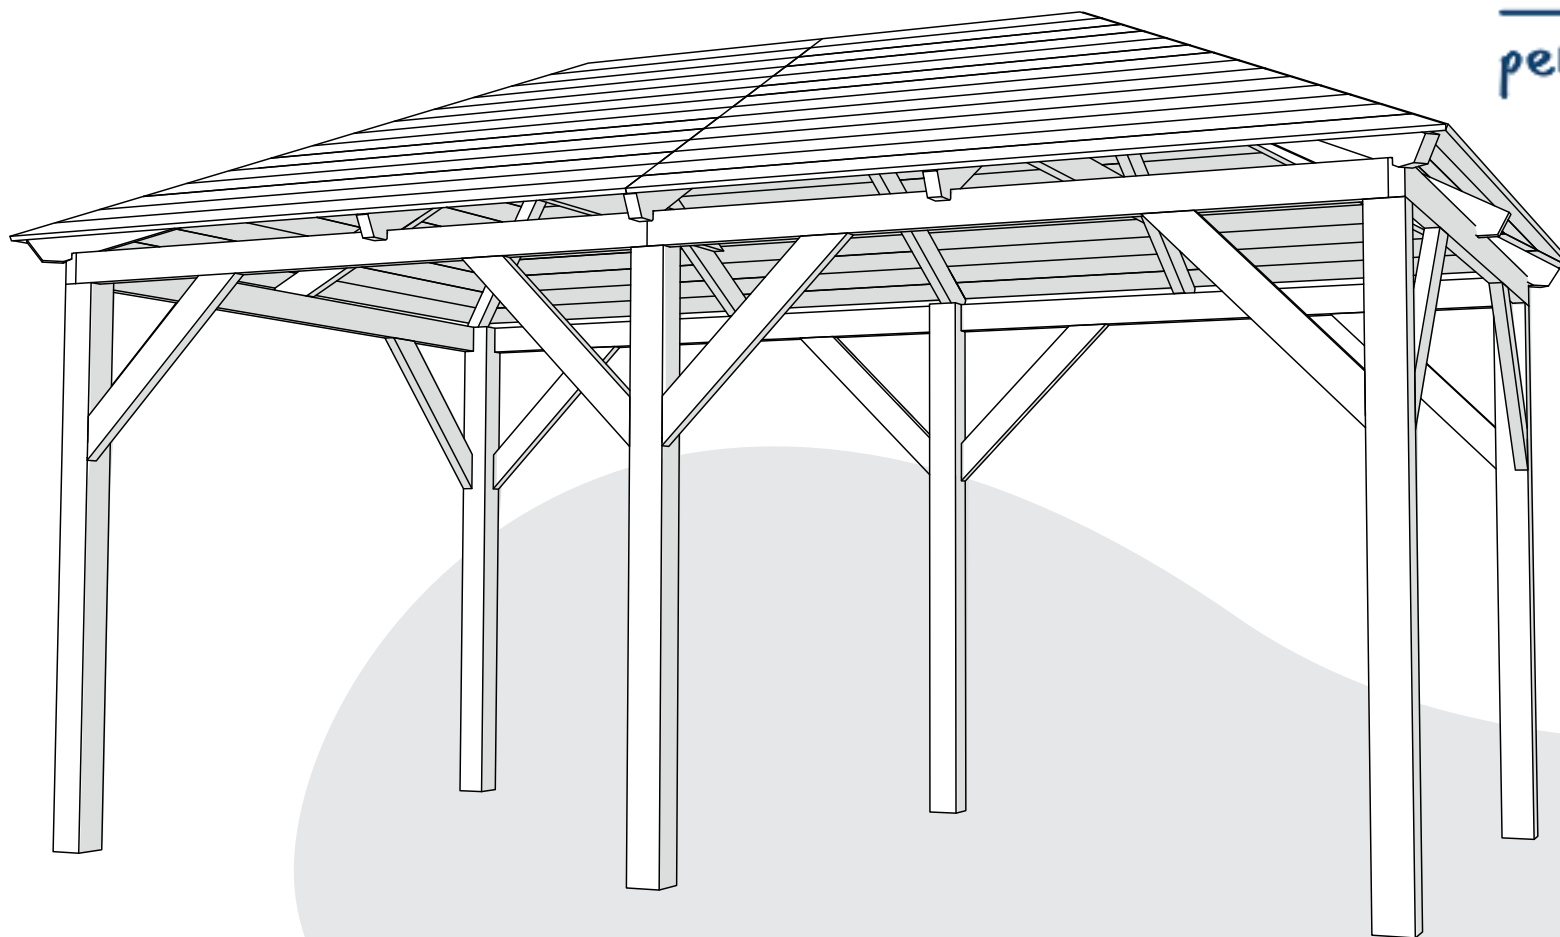

pergola-drevena.cz

490x290cm

x24 **x22** **x4** **x24** **x8** **x1150**
W1 (6x160) W2 (6x140) W6 (6x120) W4 (6x100) W3 (6x80) W5 (2x50)

CZ Součásti stavebnice pro vlastní montáž

DE Bausatzkomponenten zur Selbstmontage