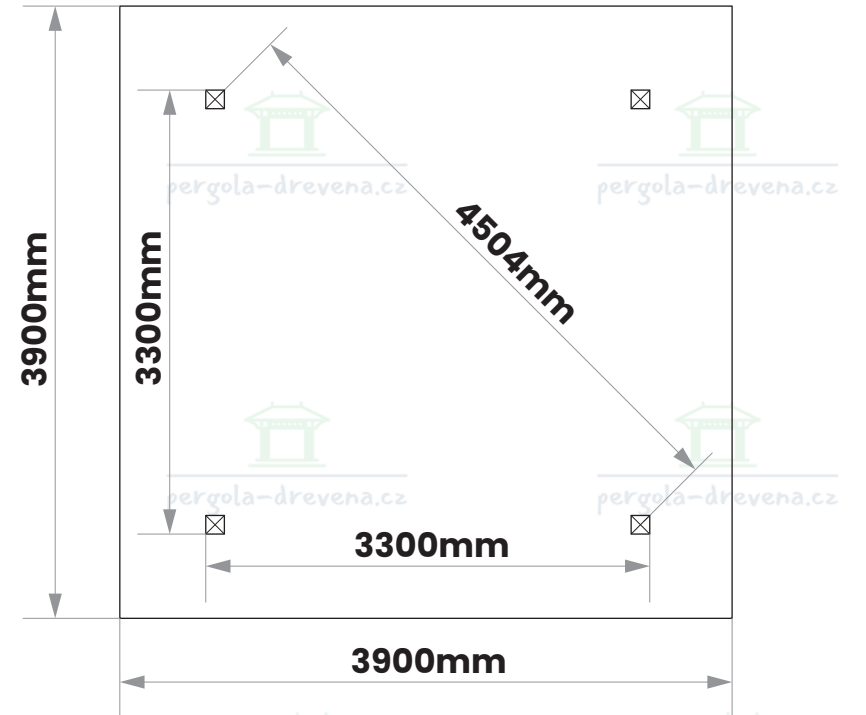

3

pergola-drevena.cz

pergola-drevena.cz

pergola-drevena.cz

pergola-drevena.cz

pergola-drevena.cz