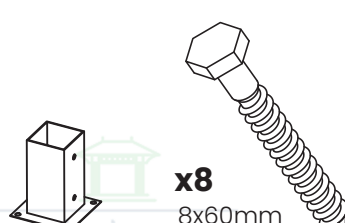

[pergola-drevena.cz](http://pergola-drevena.cz)

**330x330cm**

**A** x4

**G** x1

**B** x8

**H** x4

**C** x8

**D** x4

**E** x4

**x20**  
W1 (6x160)

**x24**  
W2 (6x140)

**x16**  
W4 (6x100)

**x16**  
W3 (6x80)

**x1150**  
W5 (2x50)

**F**

**CZ Součásti stavebnice pro vlastní montáž**

x1

x2

x1

x1

DE Sammeln Sie die für die Montage benötigten Werkzeuge.

Planen Sie die Installation an einem sonnigen, windstillen Tag.

Die Installation sollte von mindestens zwei Personen durchgeführt werden

x4