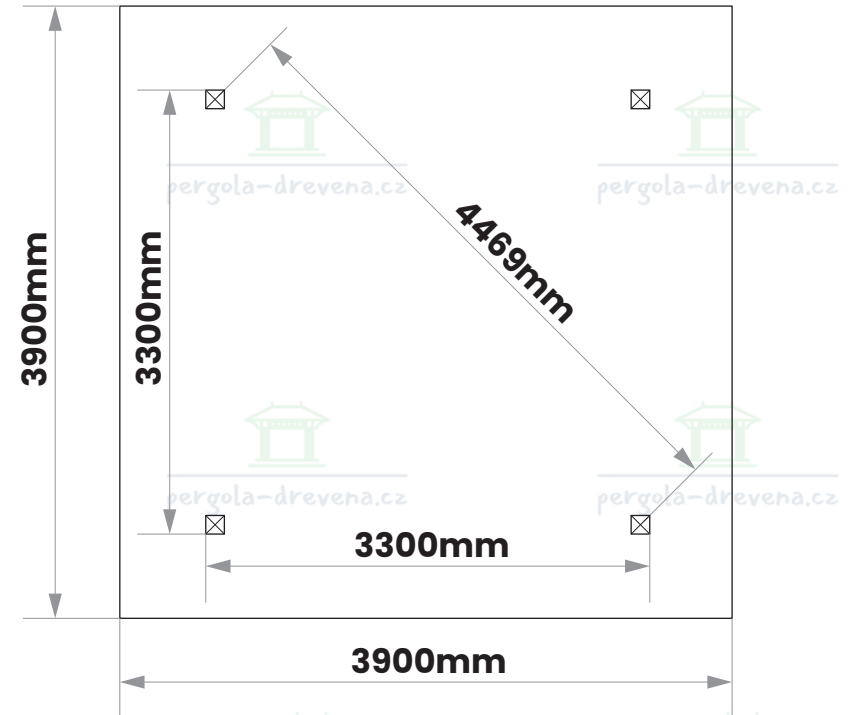

2

pergola-drevena.cz

pergola-drevena.cz

pergola-drevena.cz

pergola-drevena.cz

pergola-drevena.cz