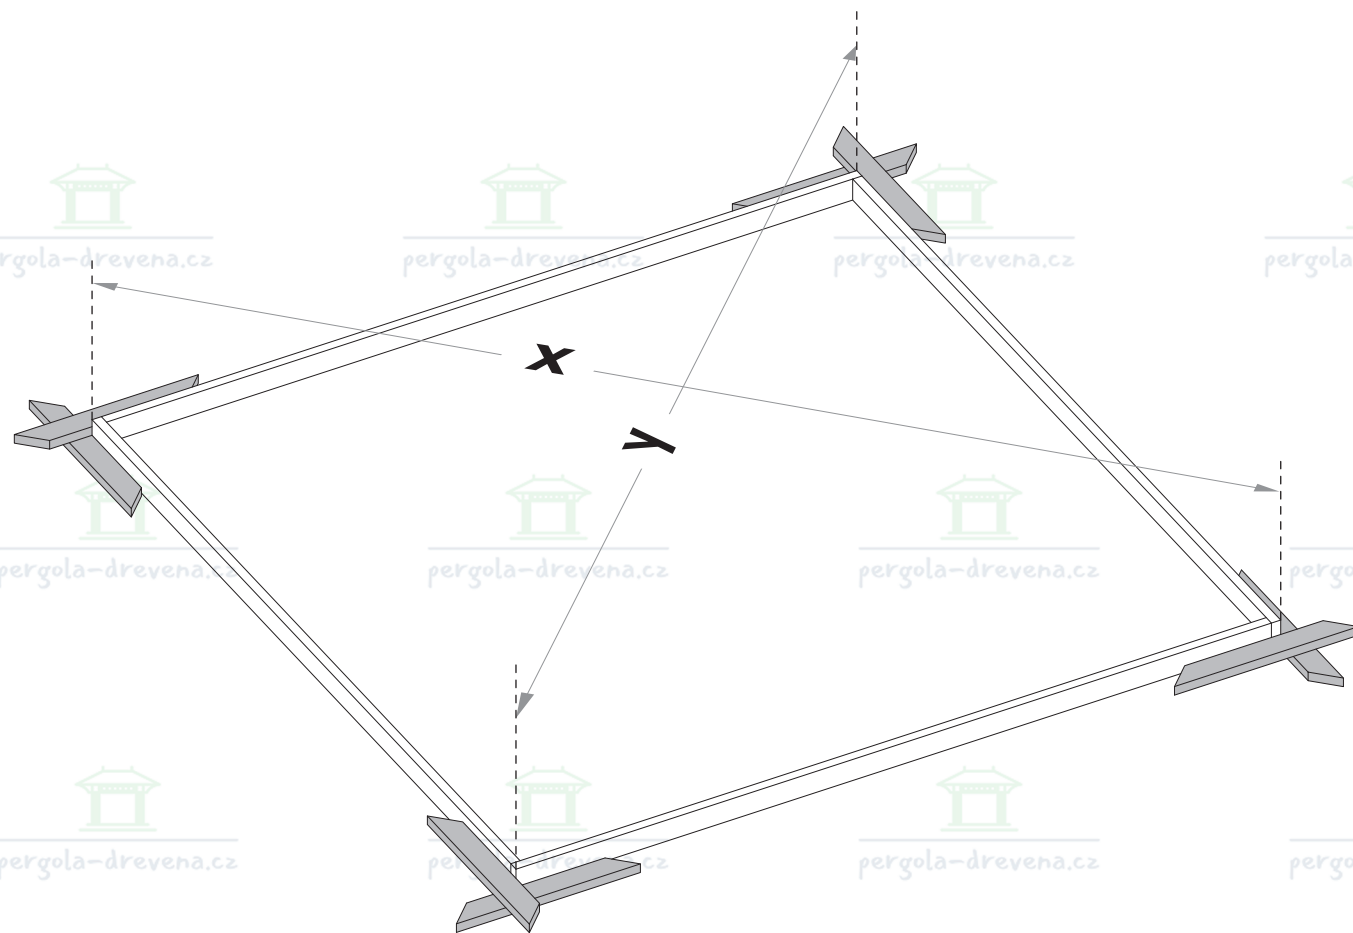

[pergola-drevena.cz](http://pergola-drevena.cz)

**330x330cm**

**A** x4

**G** x1

**B** x8

**H** x4

**C** x8

**D** x4

pergola-drevena.cz

pergola-drevena.cz

pergola-drevena.cz

pergola-drevena.cz

**X=Y=4666mm**

5

pergola-drevena.cz

pergola-drevena.cz