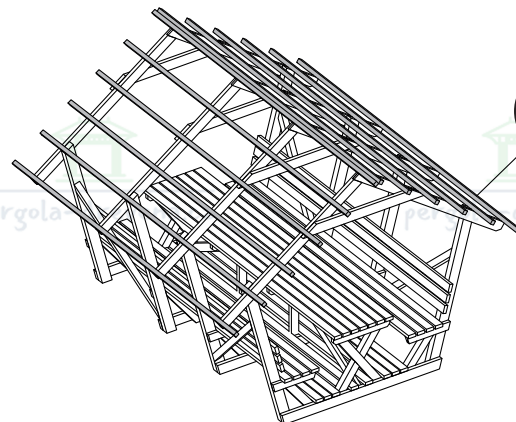

pergola-drevena.cz

380x350cm

CZ Součásti stavebnice pro vlastní montáž

DE Bausatzkomponenten zur Selbstmontage

x12

W6(4x70)

x154

x34

x272
2x50

CZ **Střešní desky se mohou v jednotlivých objednávkách lišit**
DE **Dachplatten können von Bestellung zu Bestellung variieren**

x2

x1

x1

x2

CZ Sbírejte nářadí potřebné k montáži.

Naplánujte instalaci na slunečný a bezvětrný den.