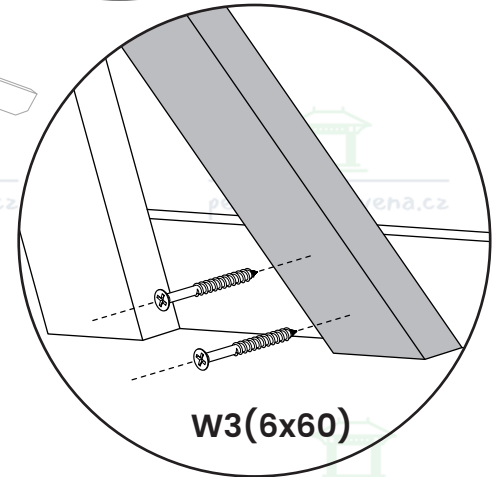

pergola-drevena.cz

pergola-drevena.cz

pergola-drevena.cz

pergola-drevena.cz

pergola-drevena.cz

pergola-drevena.cz

pergola-drevena.cz

pergola-drevena.cz

pergola-drevena.cz

pergola-drevena.cz

W3(6x60)