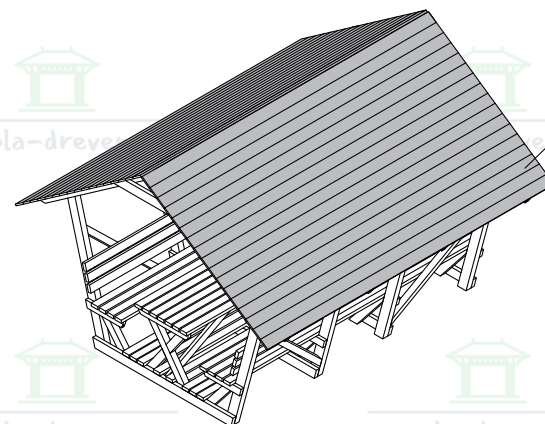

pergola-drevena.cz

380x350cm

CZ Součásti stavebnice pro vlastní montáž

DE Bausatzkomponenten zur Selbstmontage

x12

W6(4x70)

x154

x34

x272
2x50

CZ **Střešní desky se mohou v jednotlivých objednávkách lišit**
DE **Dachplatten können von Bestellung zu Bestellung variieren**

x2

x1

x1

x2

CZ Sbírejte nářadí potřebné k montáži.

Naplánujte instalaci na slunečný a bezvětrný den.