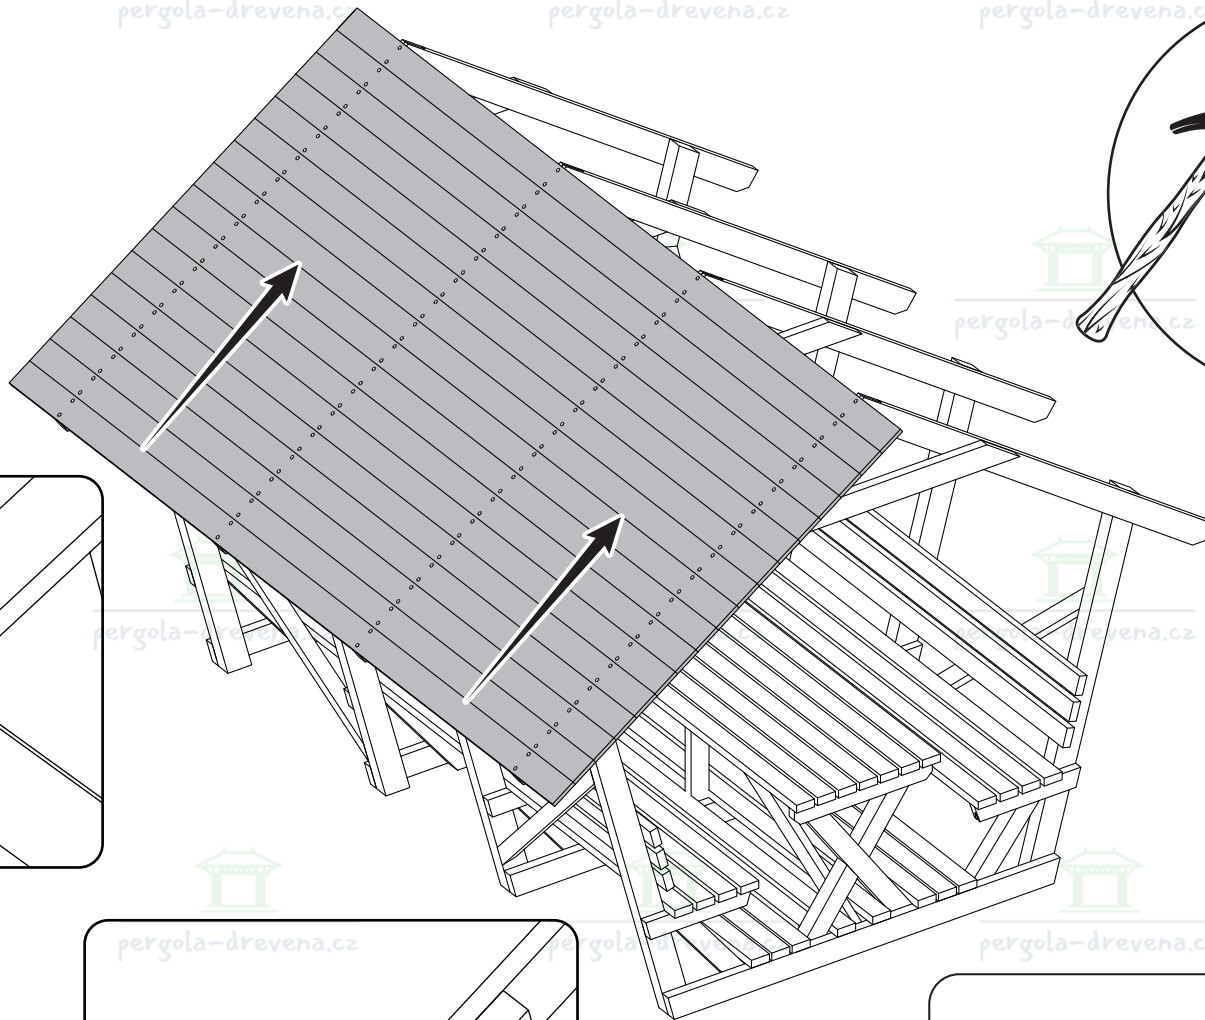

pergola-drevena.cz

pergola-drevena.cz

pergola-drevena.cz

0-30mm

300mm

x272
2x50

P x34

16