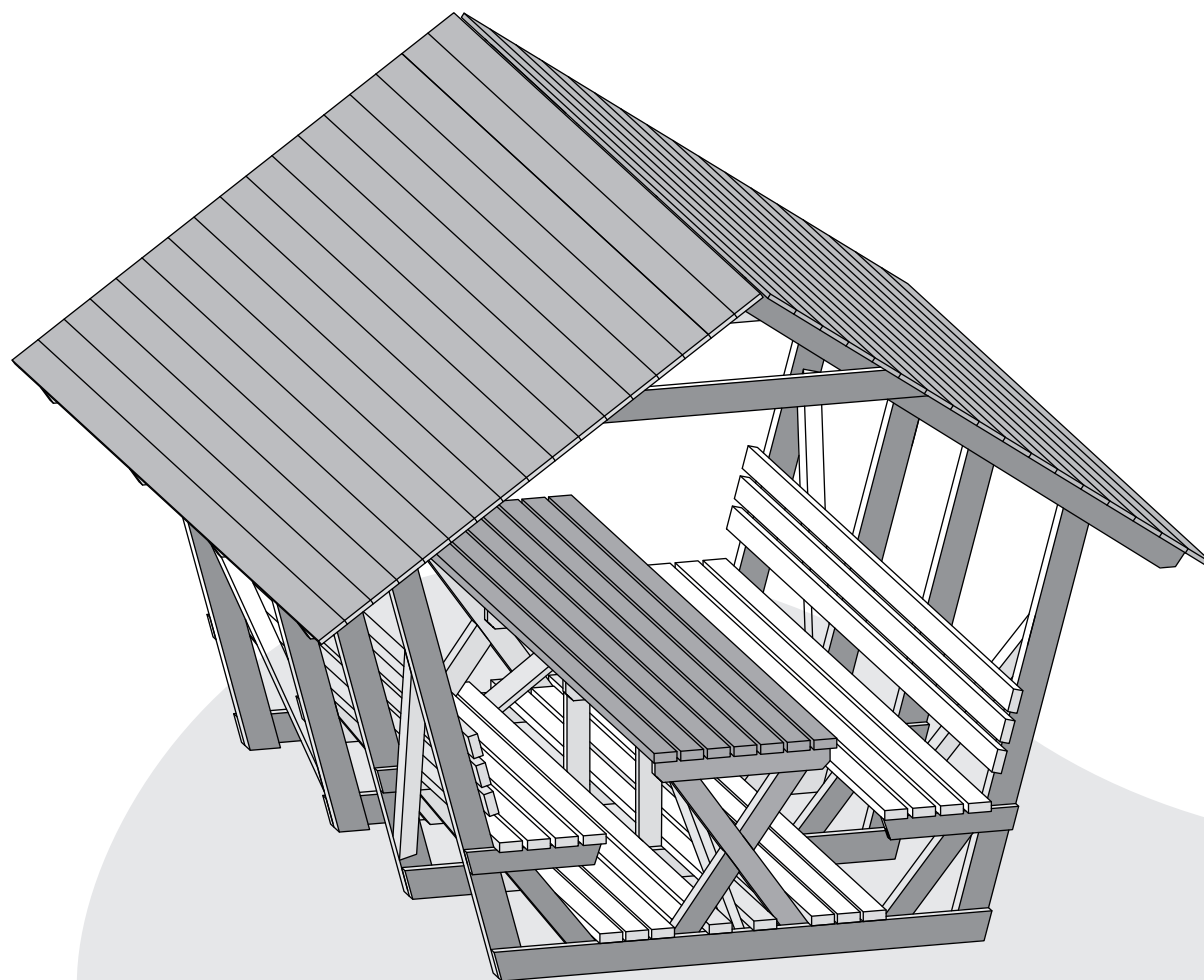

pergola-drevena.cz

380x350cm

CZ Součásti stavebnice pro vlastní montáž

DE Bausatzkomponenten zur Selbstmontage

x12

W6(4x70)

x154

x34

x272
2x50

CZ **Střešní desky se mohou v jednotlivých objednávkách lišit**
DE **Dachplatten können von Bestellung zu Bestellung variieren**

x2

x1

x1

x2

CZ Sbírejte nářadí potřebné k montáži.

Naplánujte instalaci na slunečný a bezvětrný den.