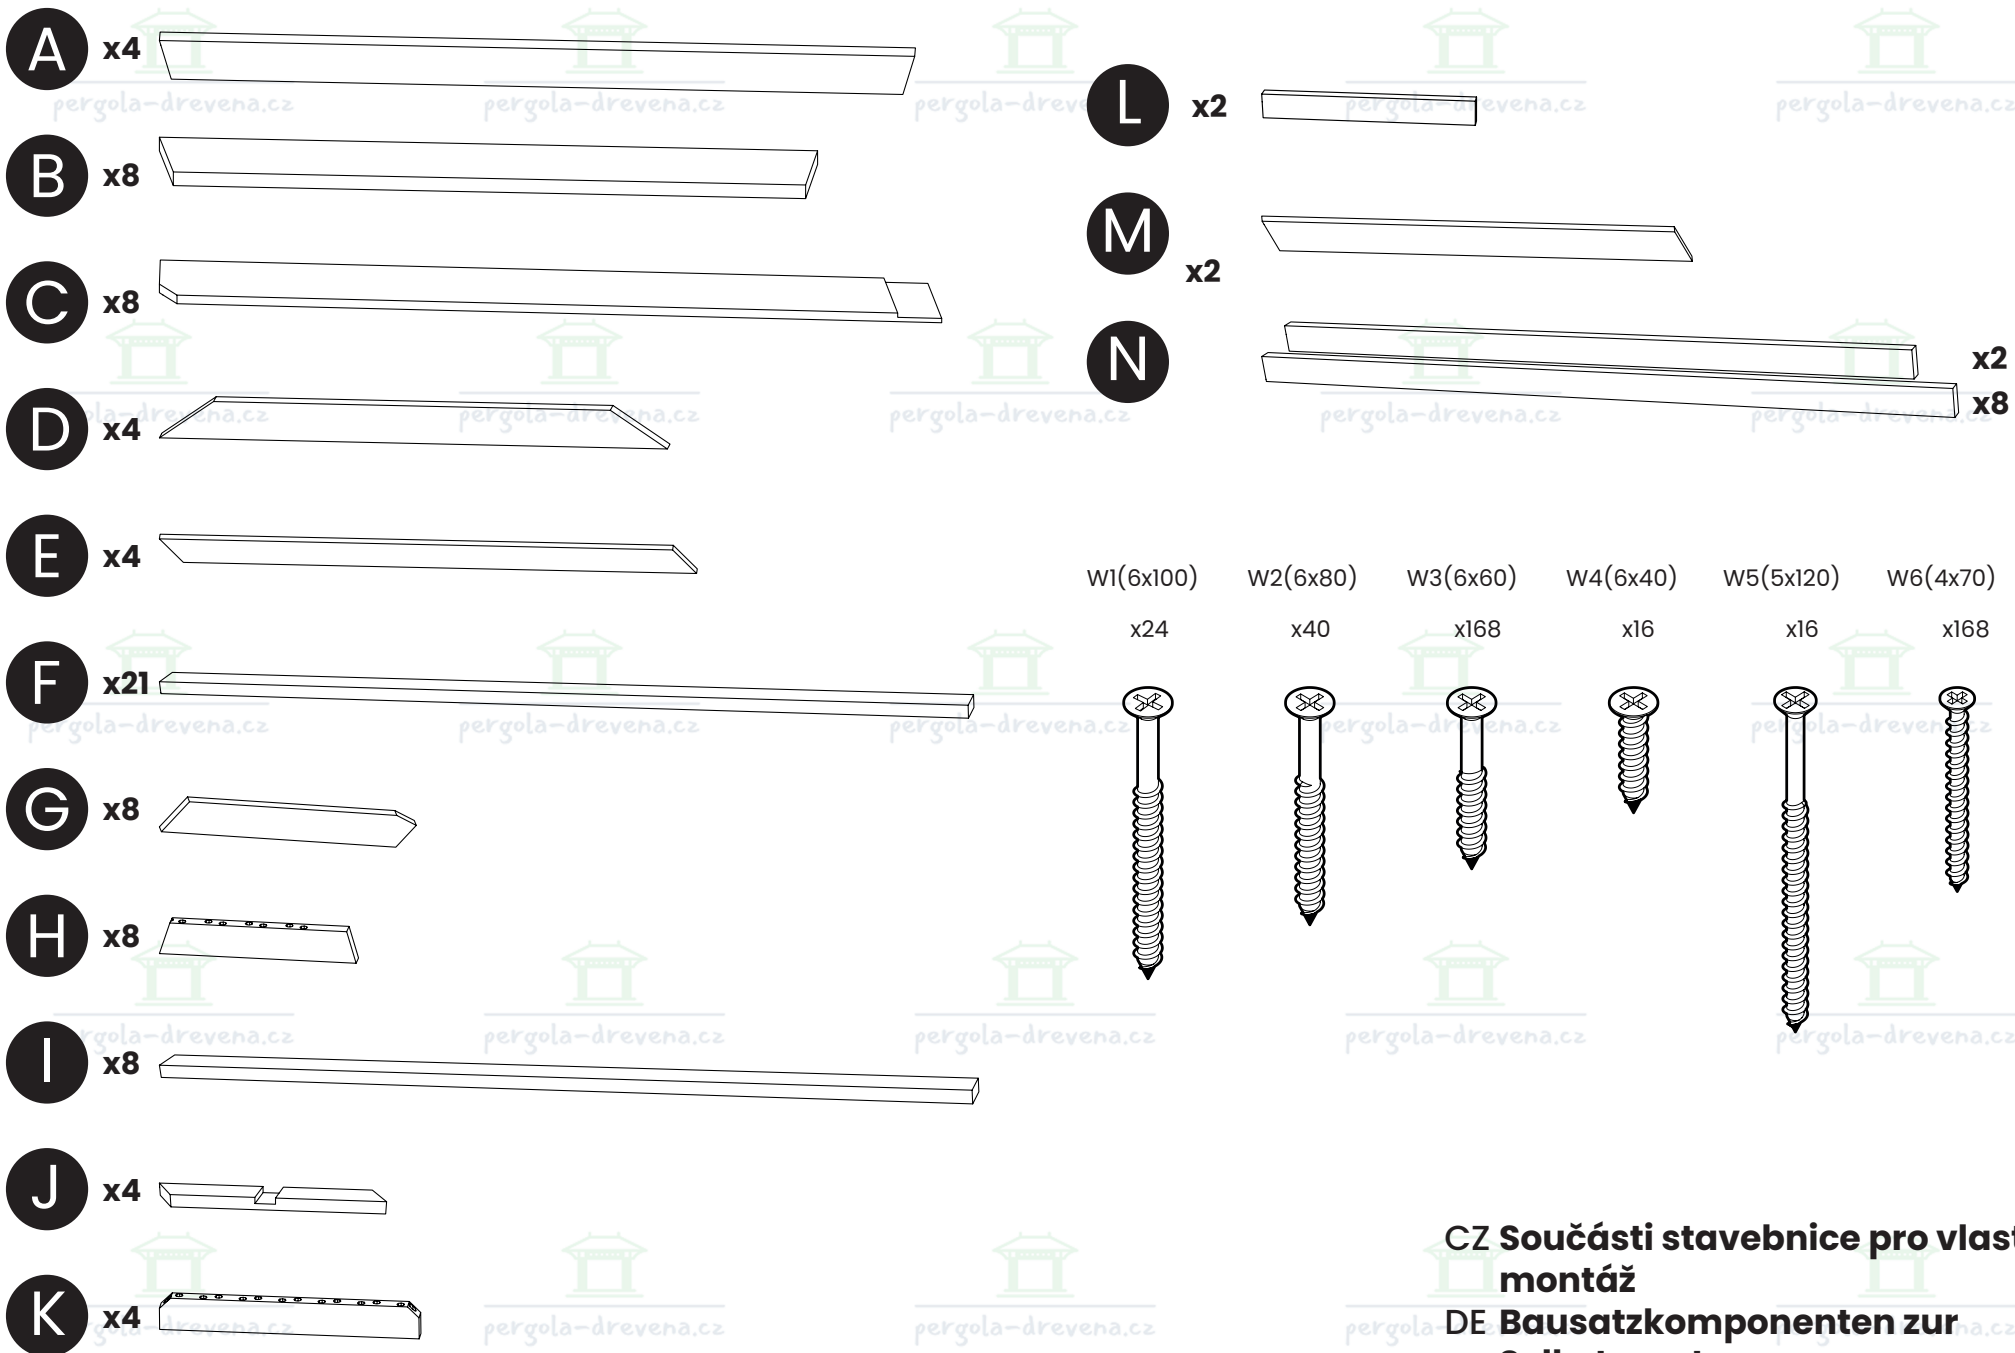

pergola-drevena.cz

380x350cm

CZ Součásti stavebnice pro vlastní montáž

DE Bausatzkomponenten zur Selbstmontage

x12

W6(4x70)

x154

x34

x272
2x50

CZ **Střešní desky se mohou v jednotlivých objednávkách lišit**
DE **Dachplatten können von Bestellung zu Bestellung variieren**

x2

x1

x1

x2

CZ Sbírejte nářadí potřebné k montáži.

Naplánujte instalaci na slunečný a bezvětrný den.