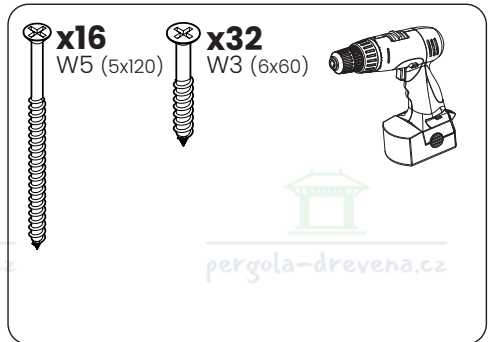

pergola-drevena.cz

W3(6x60)

pergola-drevena.cz

pergola-drevena.cz

pergola-drevena.cz

pergola-drevena.cz

pergola-drevena.cz

W5(5x120)

x16

W5 (5x120)

x32

W3 (6x60)

pergola-drevena.cz

pergola-drevena.cz

pergola-drevena.cz

pergola-drevena.cz