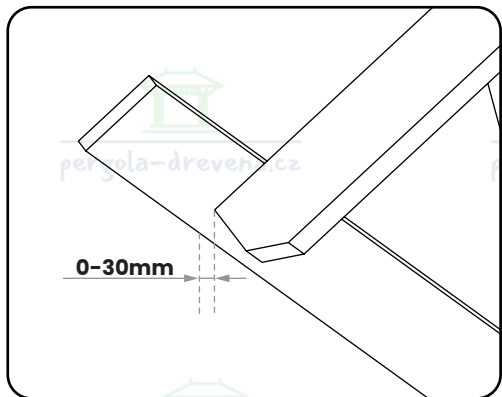

pergola-drevena.cz

pergola-drevena.cz

pergola-drevena.cz

0-30mm

300mm

x272
2x50

P x34

16