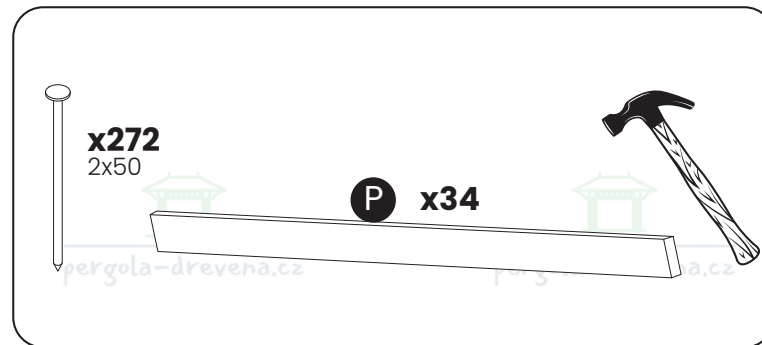

pergola-drevena.cz

pergola-drevena.cz

pergola-drevena.cz

0-30mm

300mm

x272
2x50

P x34

16