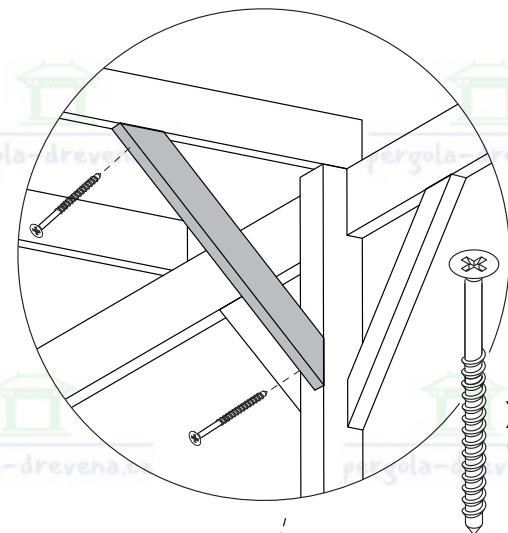

h=2456mm

h=2470mm

h=2485mm

h=2485mm

h=2470mm

h=2456mm

6

7

pergola-drevena.cz

pergola-drevena.cz

8

9

x18
(6x220)

B x7

10

11

12

13

14

F x6

16

x160
(4x70)

N x40
L=2614 mm

x160
(4x70)