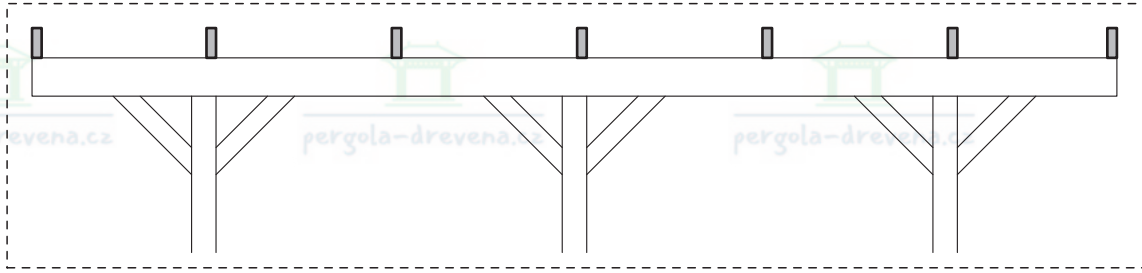

pergola-drevena.cz

pergola-drevena.cz

8

9

x18
(6x220)

B x7

10

11

12

13

14

F x6

16

x160
(4x70)

N x40
L=2614 mm

x160
(4x70)