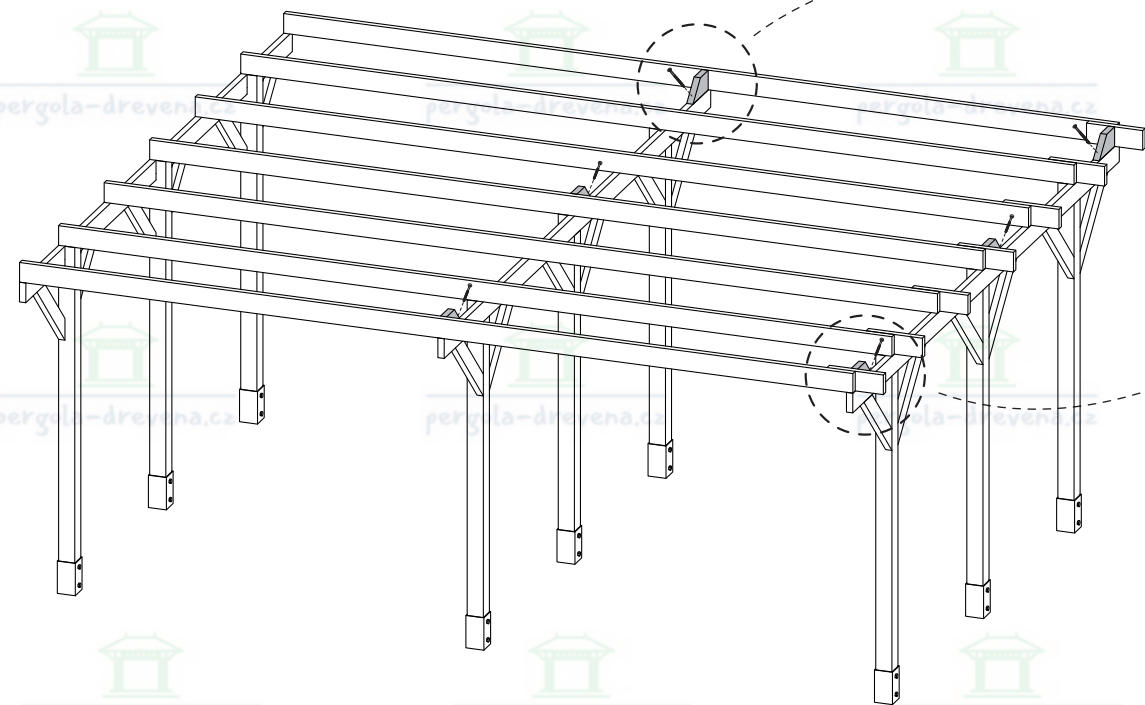

pergola-drevena.cz

pergola-drevena.cz

8

9

x18
(6x220)

B x7

10

11

12

13

14

F x6

16

x160
(4x70)

N x40
L=2614 mm

x160
(4x70)