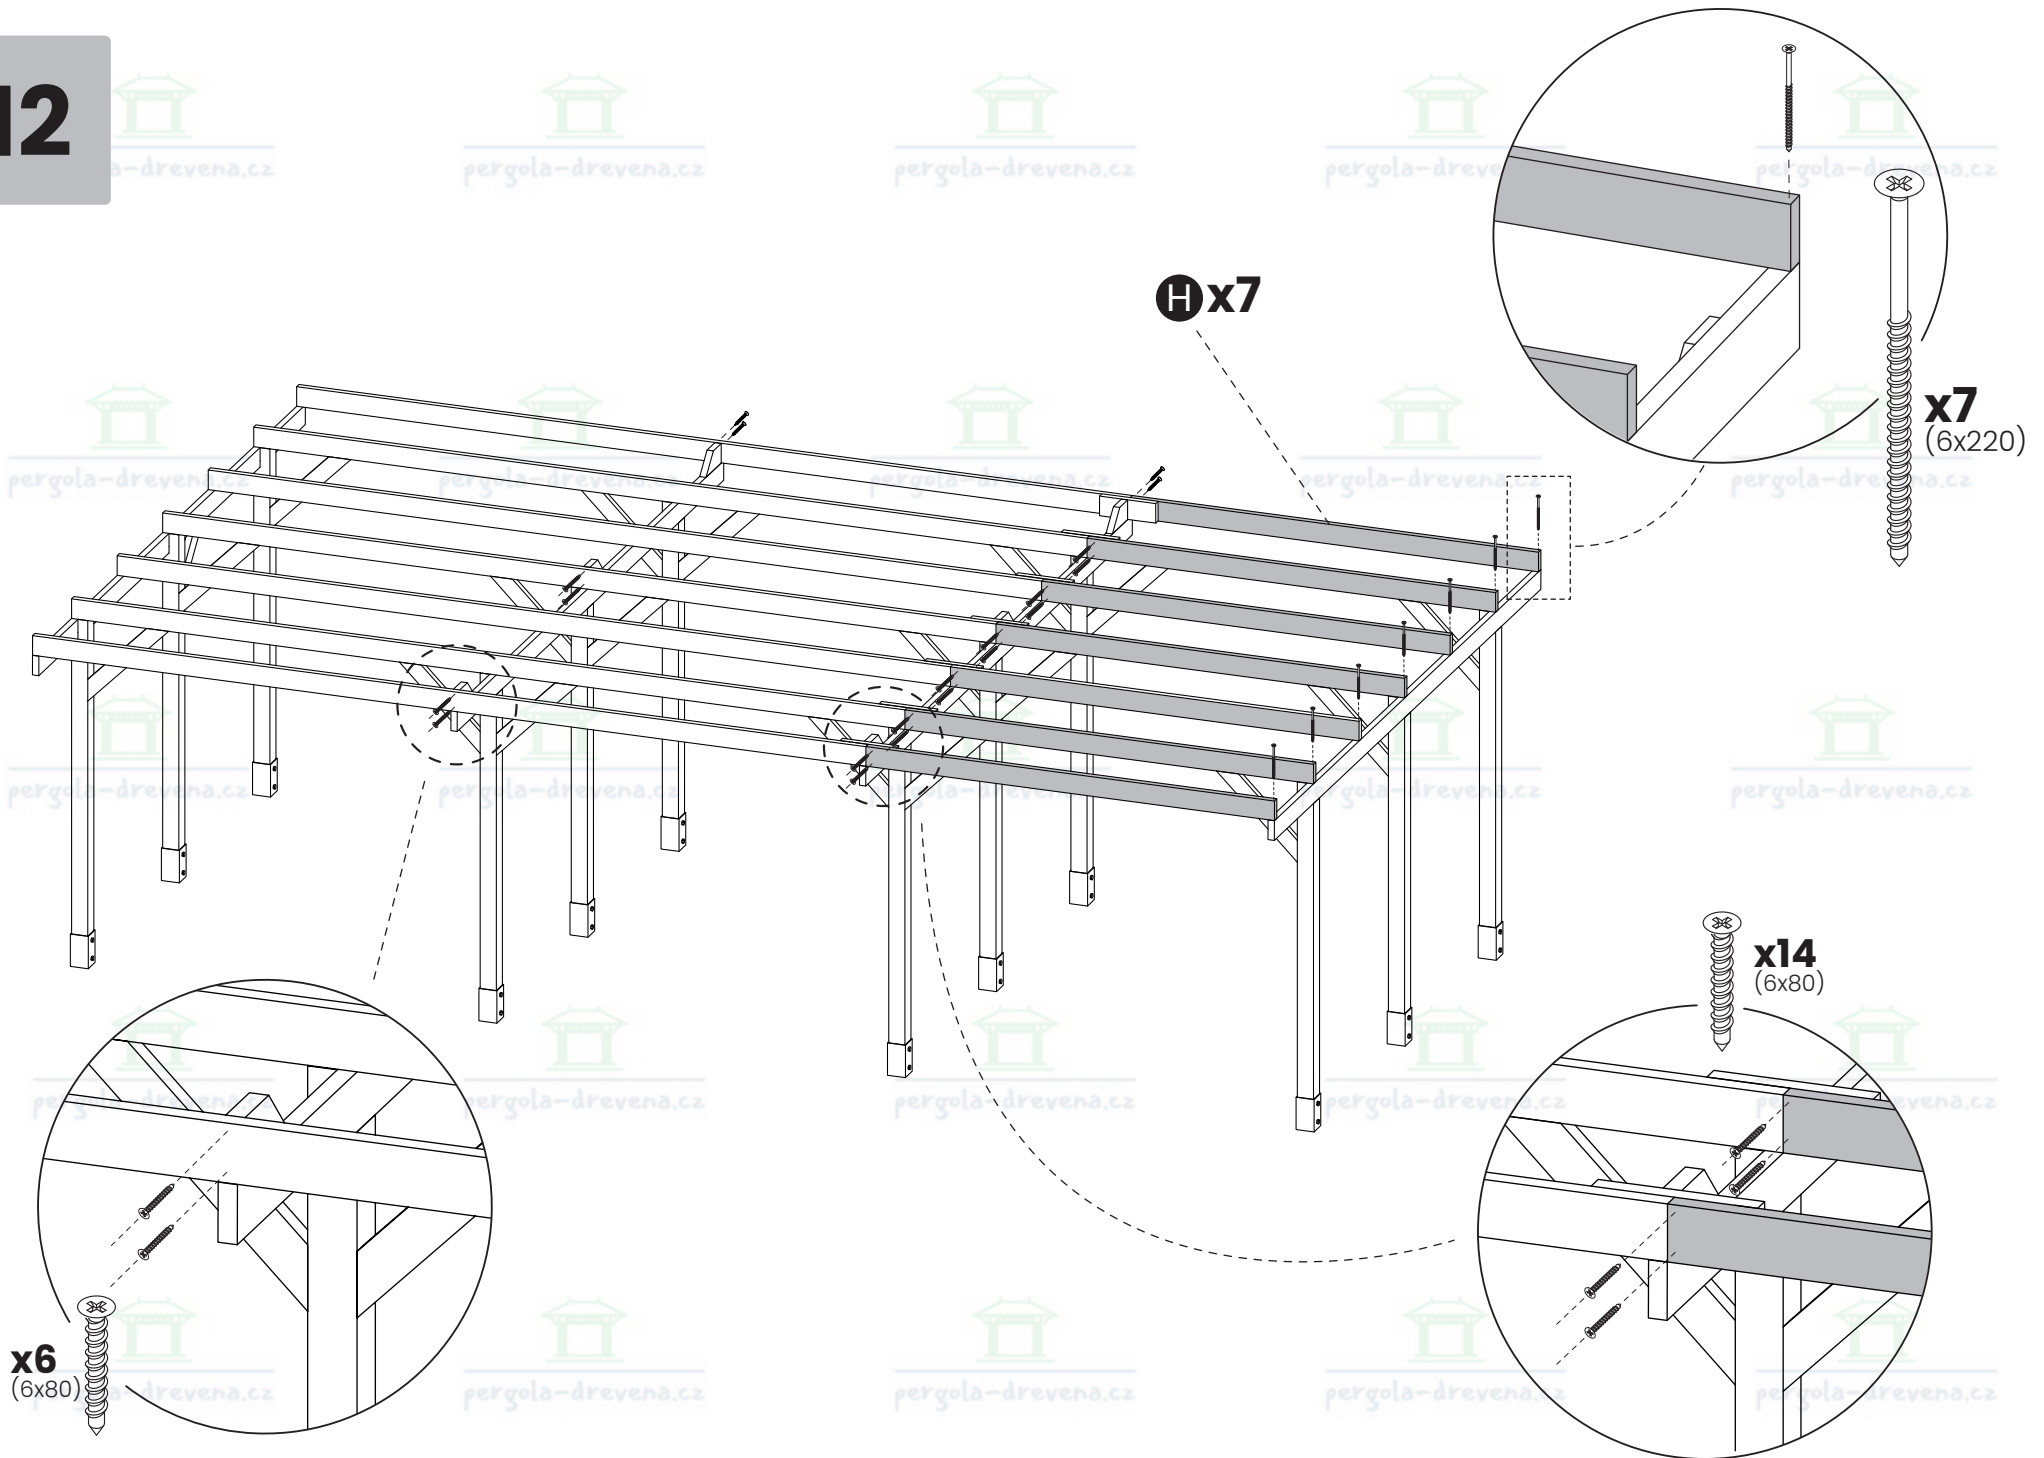

B x7
L= 5930 mm H= 140 mm

G x3
L=5980 mm H=110 mm

J x6
L= 290 mm

H x7
L= 2900 mm H= 140 mm

L x3
L= 2910 mm H= 110 mm

M x1

x36
(6x100)

x34
(6x80)

h=2456mm

h=2470mm

h=2485mm

h=2485mm

h=2470mm

h=2456mm

6

7

pergola-drevena.cz

pergola-drevena.cz

8

9

x18
(6x220)

B x7

10

11

12

13

14

F x6

16

x160
(4x70)

N x40
L=2614 mm

x160
(4x70)