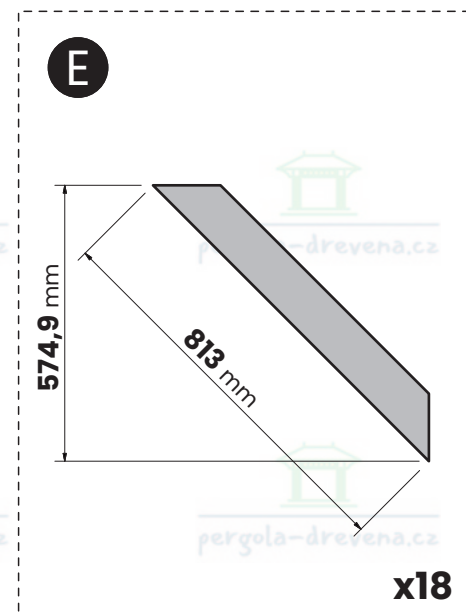

pergola-drevena.cz

360x883cm

A x4
L= 5090 mm H=140 mm

D x24
L=750 mm

E x18
L=813 mm

I x7
L= 400 mm

x25
(6x220)

x90
(6x160)

h=2456mm

h=2470mm

h=2485mm

h=2485mm

h=2470mm

h=2456mm

6

7

pergola-drevena.cz

pergola-drevena.cz

8

9

x18
(6x220)

B x7

10

11

12

13

14

F x6

16

x160
(4x70)

N x40
L=2614 mm

x160
(4x70)