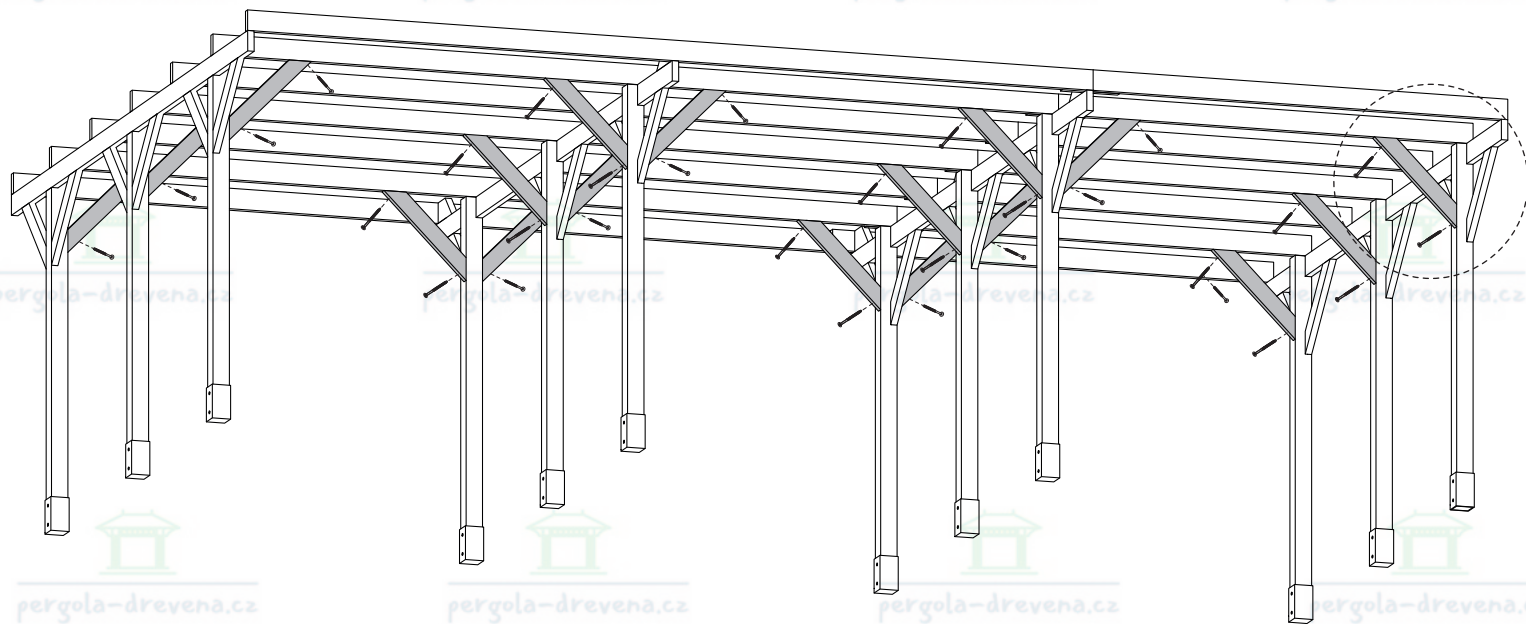

pergola-drevena.cz

pergola-drevena.cz

8

9

x18
(6x220)

B x7

10

11

12

13

14

F x6

16

x160
(4x70)

N x40
L=2614 mm

x160
(4x70)