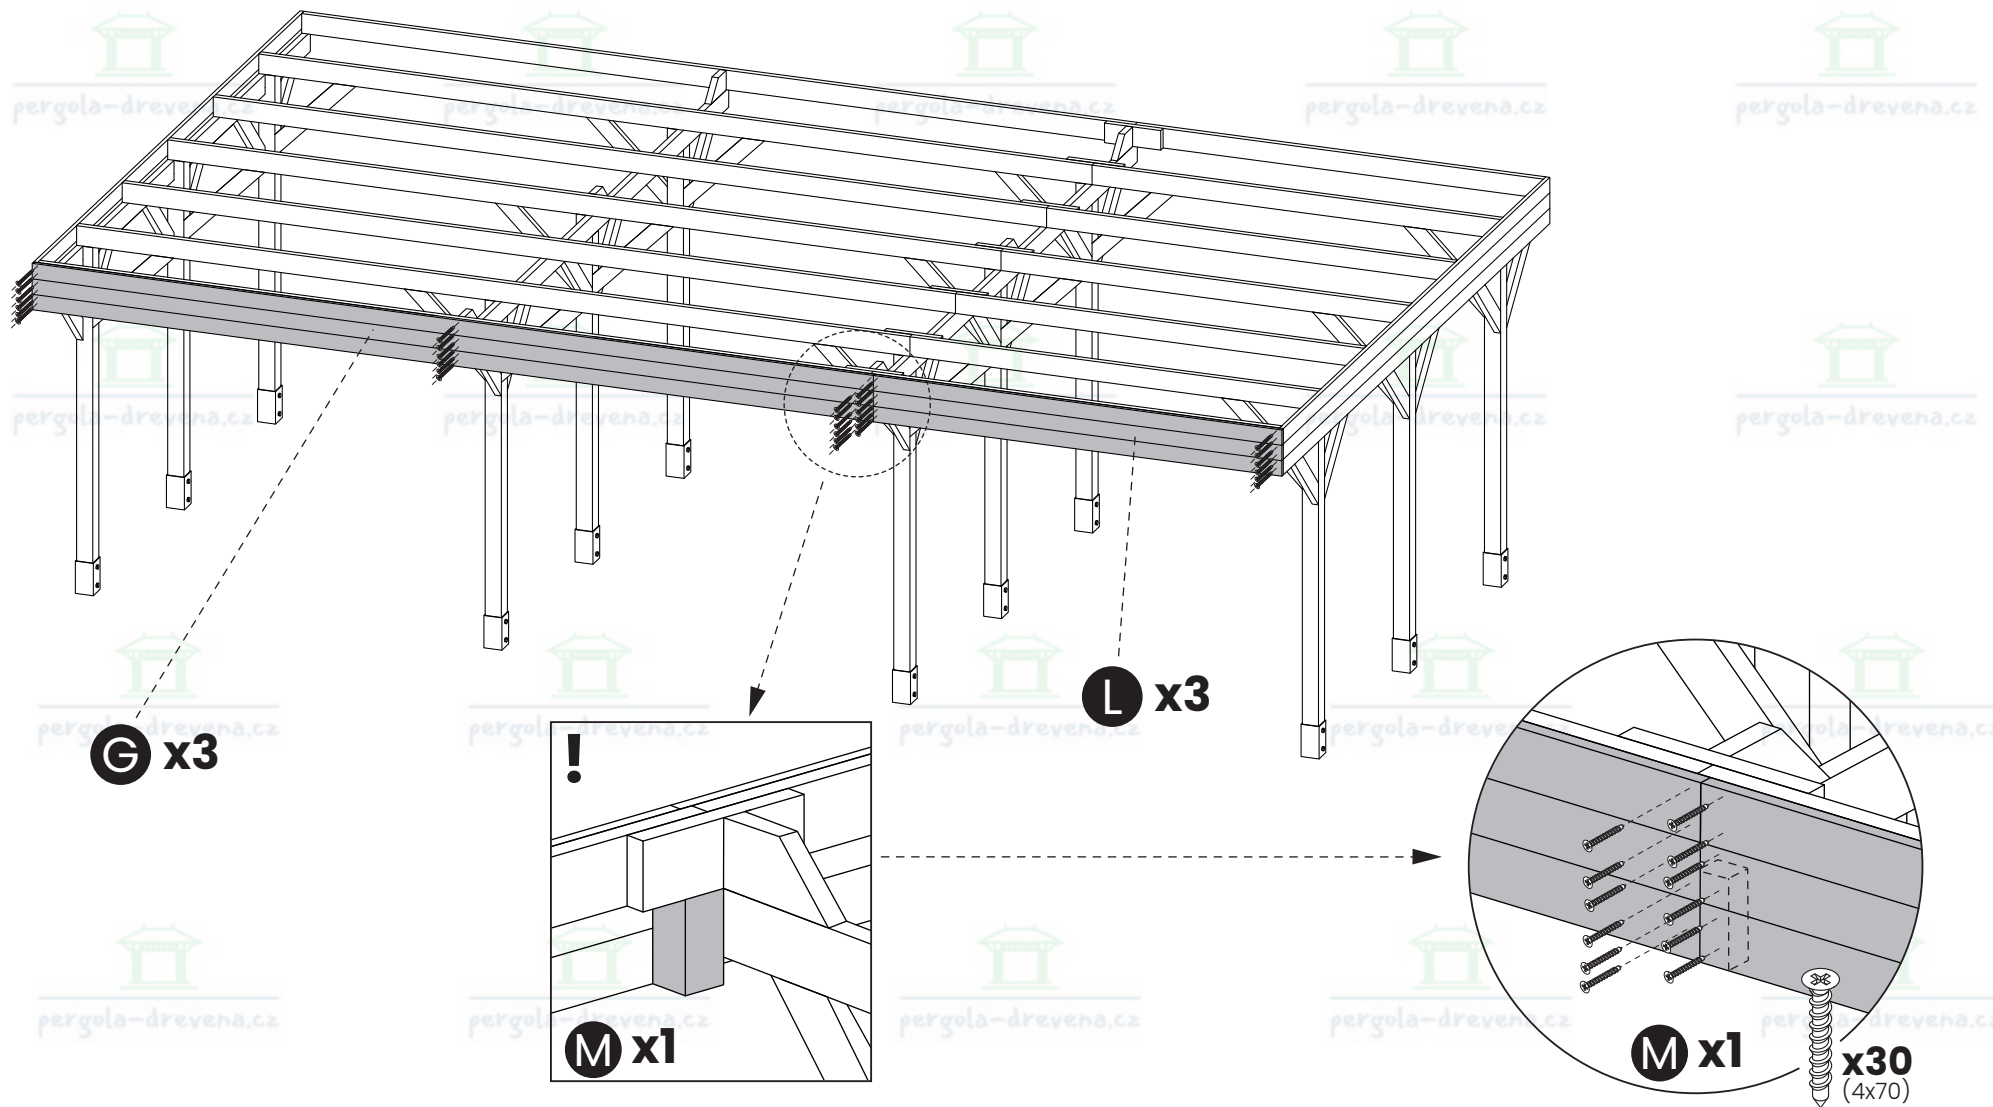

pergola-drevena.cz

pergola-drevena.cz

8

9

x18
(6x220)

B x7

10

11

12

13

14

F x6

16

x160
(4x70)

N x40
L=2614 mm

x160
(4x70)