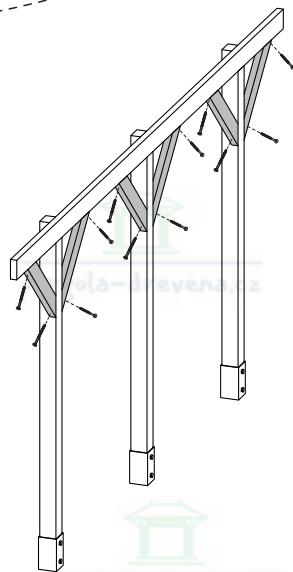

h=2456mm

h=2470mm

h=2485mm

h=2485mm

h=2470mm

h=2456mm

6

7

x36
(6x100)

pergola-drevena.cz

pergola-drevena.cz

pergola-drevena.cz

pergola-drevena.cz

pergola-drevena.cz

pergola-drevena.cz

pergola-drevena.cz

pergola-drevena.cz

pergola-drevena.cz

8

9

x18
(6x220)

B x7

10

11

12

13

14

F x6

16

x160
(4x70)

N x40
L=2614 mm

x160
(4x70)