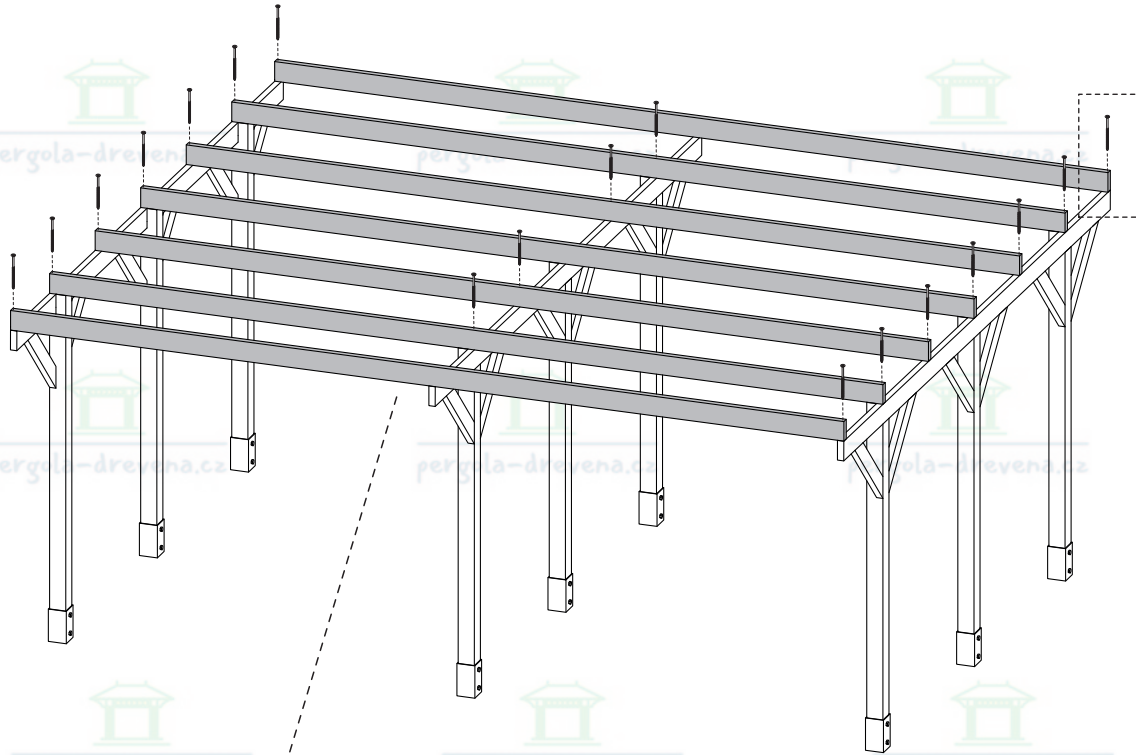

pergola-drevena.cz

pergola-drevena.cz

8

9

x18
(6x220)

B x7

10

11

12

13

14

F x6

16

x160
(4x70)

N x40
L=2614 mm

x160
(4x70)