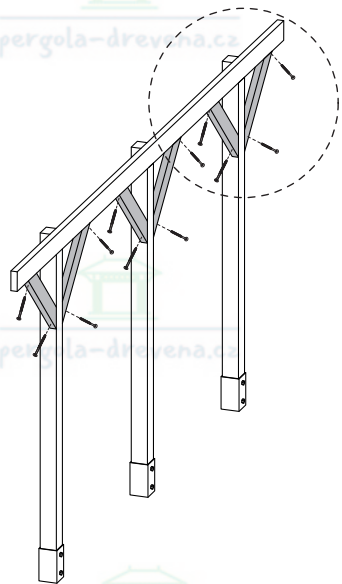

h=2456mm

h=2470mm

h=2485mm

h=2485mm

h=2470mm

h=2456mm

6

7

x36
(6x100)

pergola-drevena.cz

pergola-drevena.cz

pergola-drevena.cz

pergola-drevena.cz

pergola-drevena.cz

pergola-drevena.cz

pergola-drevena.cz

pergola-drevena.cz

pergola-drevena.cz

8

9

x18
(6x220)

B x7

10

11

12

13

14

F x6

16

x160
(4x70)

N x40
L=2614 mm

x160
(4x70)