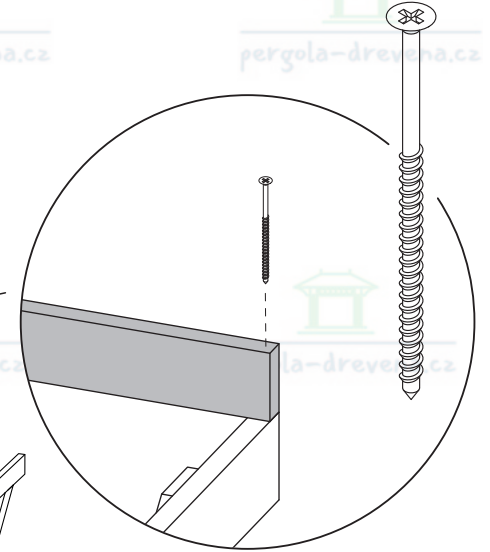

h=2456mm

h=2470mm

h=2485mm

h=2485mm

h=2470mm

h=2456mm

6

7

pergola-drevena.cz

pergola-drevena.cz

8

9

x18
(6x220)

B x7

10

11

12

13

14

F x6

16

x160
(4x70)

N x40
L=2614 mm

x160
(4x70)