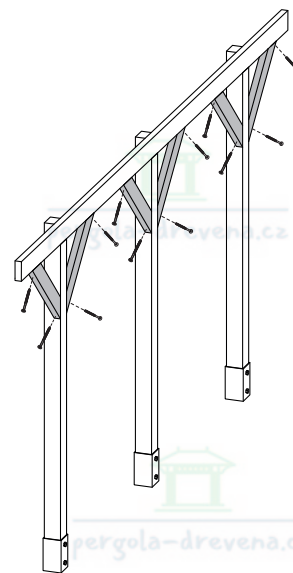

h=2456mm

h=2470mm

h=2485mm

h=2485mm

h=2470mm

h=2456mm

6

7

x36
(6x100)

pergola-drevena.cz

pergola-drevena.cz

pergola-drevena.cz

pergola-drevena.cz

pergola-drevena.cz

pergola-drevena.cz

pergola-drevena.cz

pergola-drevena.cz

pergola-drevena.cz

8

9

x18
(6x220)

B x7

10

11

12

13

14

F x6

16

x160
(4x70)

N x40
L=2614 mm

x160
(4x70)