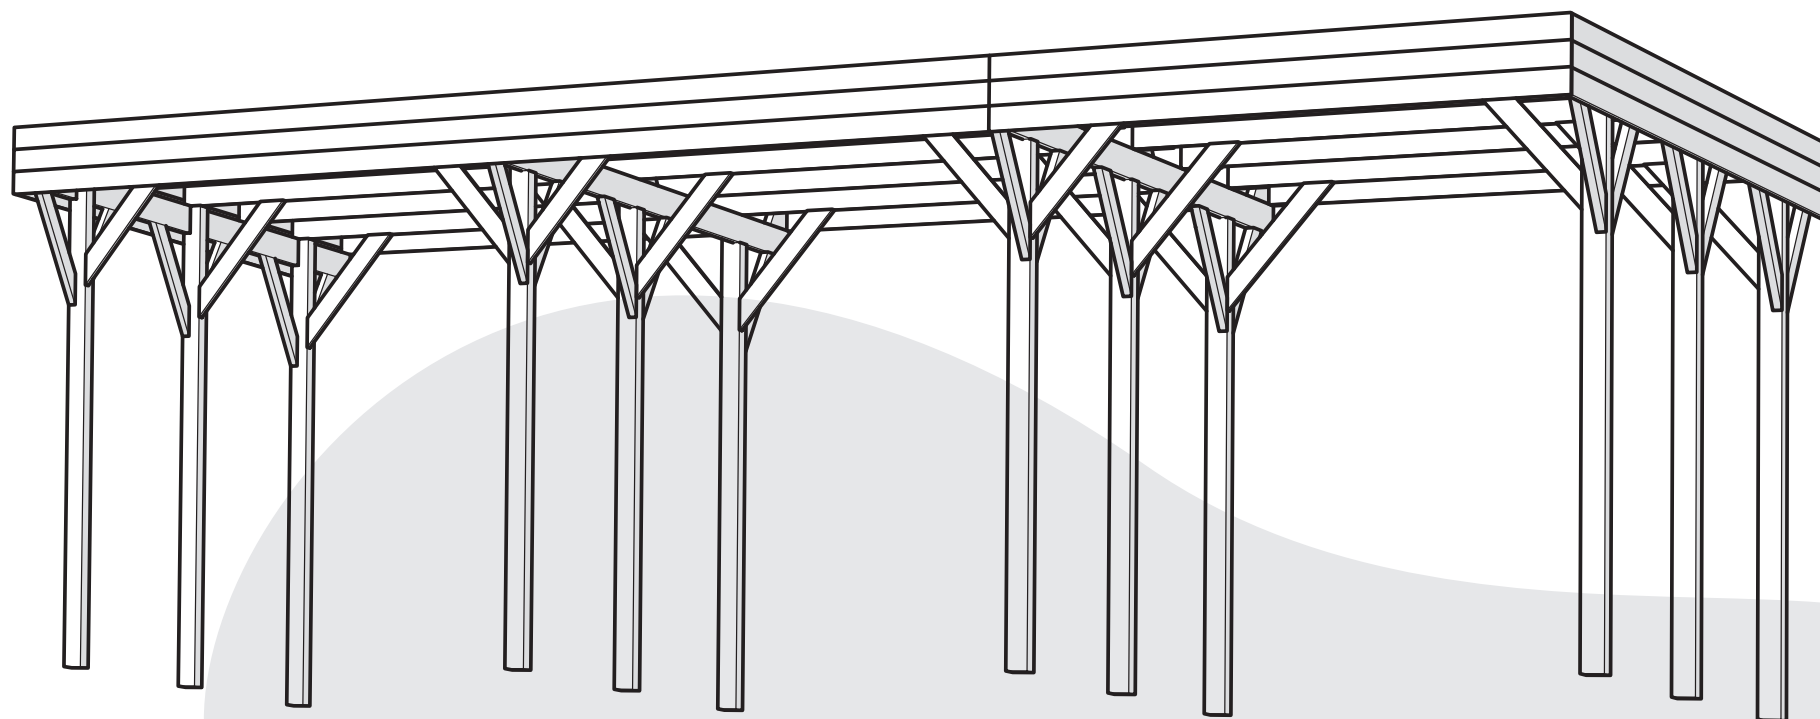

pergola-drevena.cz

360x883cm

A x4
L= 5090 mm H=140 mm

D x24
L=750 mm

E x18
L=813 mm

I x7
L= 400 mm

x25
(6x220)

x90
(6x160)

B x7
L= 5930 mm H= 140 mm

G x3
L=5980 mm H=110 mm

J x6
L= 290 mm

H x7
L= 2900 mm H= 140 mm

L x3
L= 2910 mm H= 110 mm

M x1

x36
(6x100)

x34
(6x80)