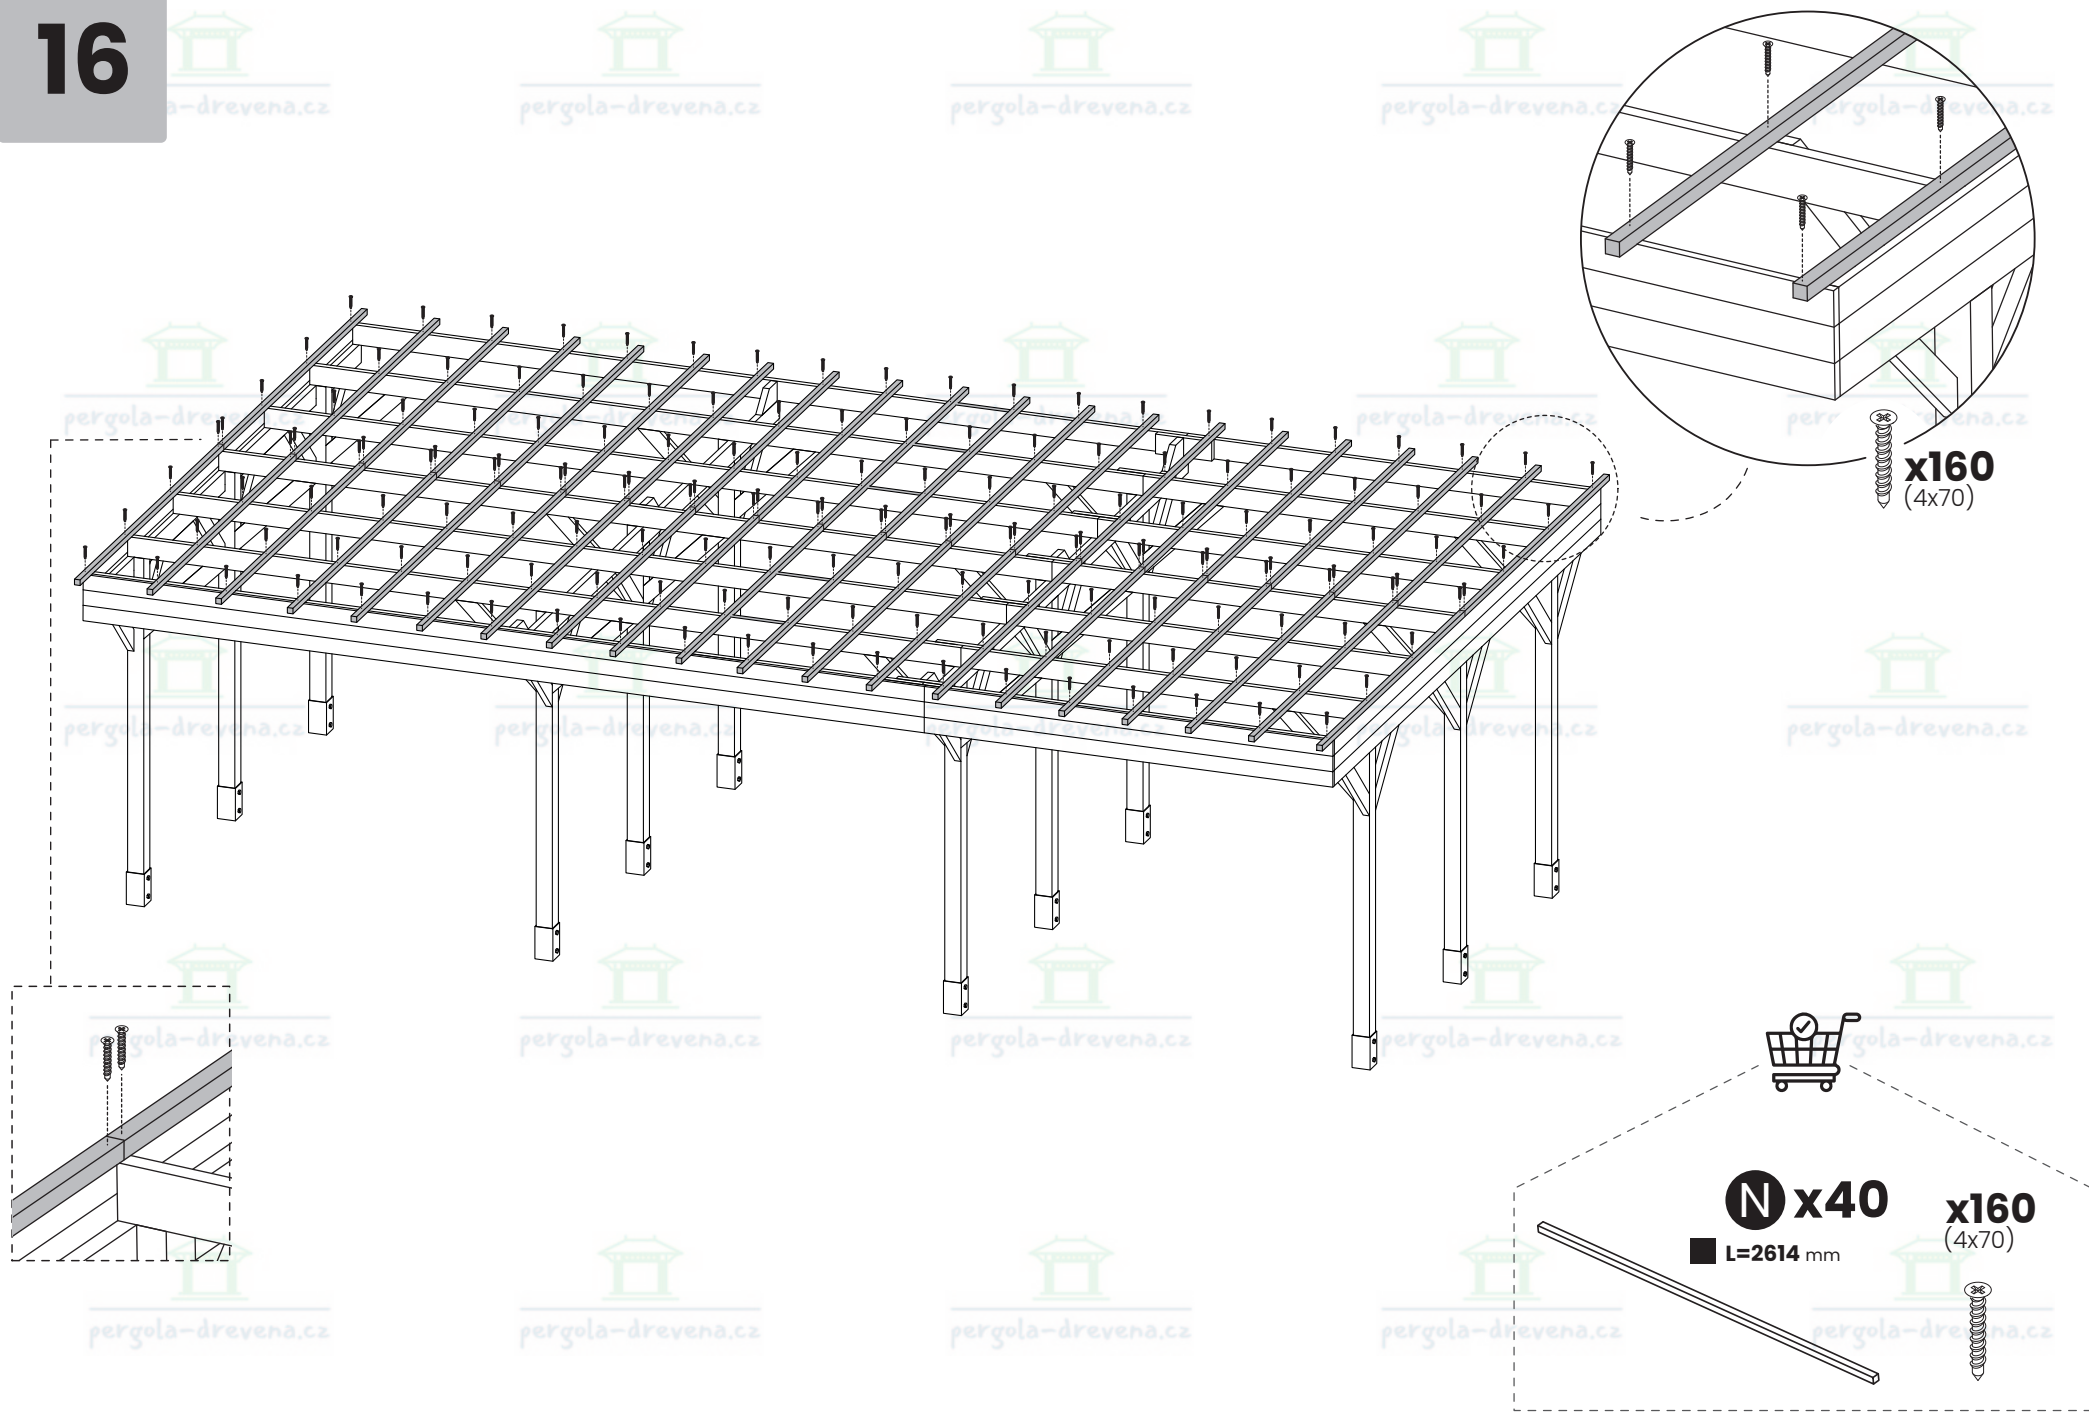

B x7
L= 5930 mm H= 140 mm

G x3
L=5980 mm H=110 mm

J x6
L= 290 mm

H x7
L= 2900 mm H= 140 mm

L x3
L= 2910 mm H= 110 mm

M x1

x36
(6x100)

x34
(6x80)

h=2456mm

h=2470mm

h=2485mm

h=2485mm

h=2470mm

h=2456mm

6

7

pergola-drevena.cz

pergola-drevena.cz

8

9

x18
(6x220)

B x7

10

11

12

13

14

F x6

16

x160
(4x70)

N x40
L=2614 mm

x160
(4x70)