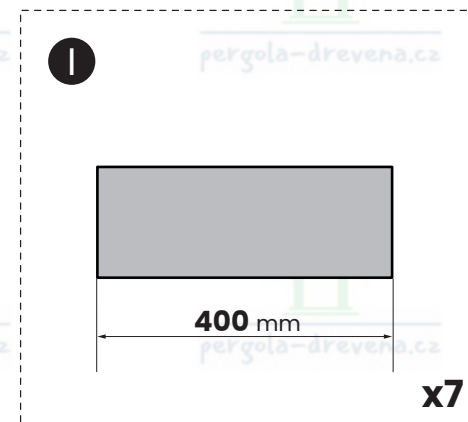

pergola-drevena.cz

360x883cm

A x4
L= 5090 mm H=140 mm

D x24
L=750 mm

E x18
L=813 mm

I x7
L= 400 mm

x25
(6x220)

x90
(6x160)

h=2456mm

h=2470mm

h=2485mm

h=2485mm

h=2470mm

h=2456mm

6

7

pergola-drevena.cz

pergola-drevena.cz

8

9

x18
(6x220)

B x7

10

11

12

13

14

F x6

16

x160
(4x70)

N x40
L=2614 mm

x160
(4x70)