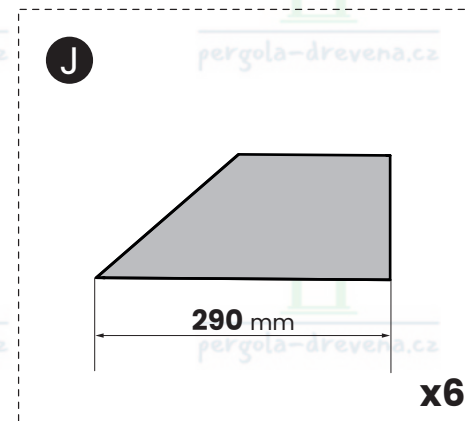

pergola-drevena.cz

360x883cm

A x4
L= 5090 mm H=140 mm

D x24
L=750 mm

E x18
L=813 mm

I x7
L= 400 mm

x25
(6x220)

x90
(6x160)

h=2456mm

h=2470mm

h=2485mm

h=2485mm

h=2470mm

h=2456mm

6

7

pergola-drevena.cz

pergola-drevena.cz

8

9

x18
(6x220)

B x7

10

11

12

13

14

F x6

16

x160
(4x70)

N x40
L=2614 mm

x160
(4x70)