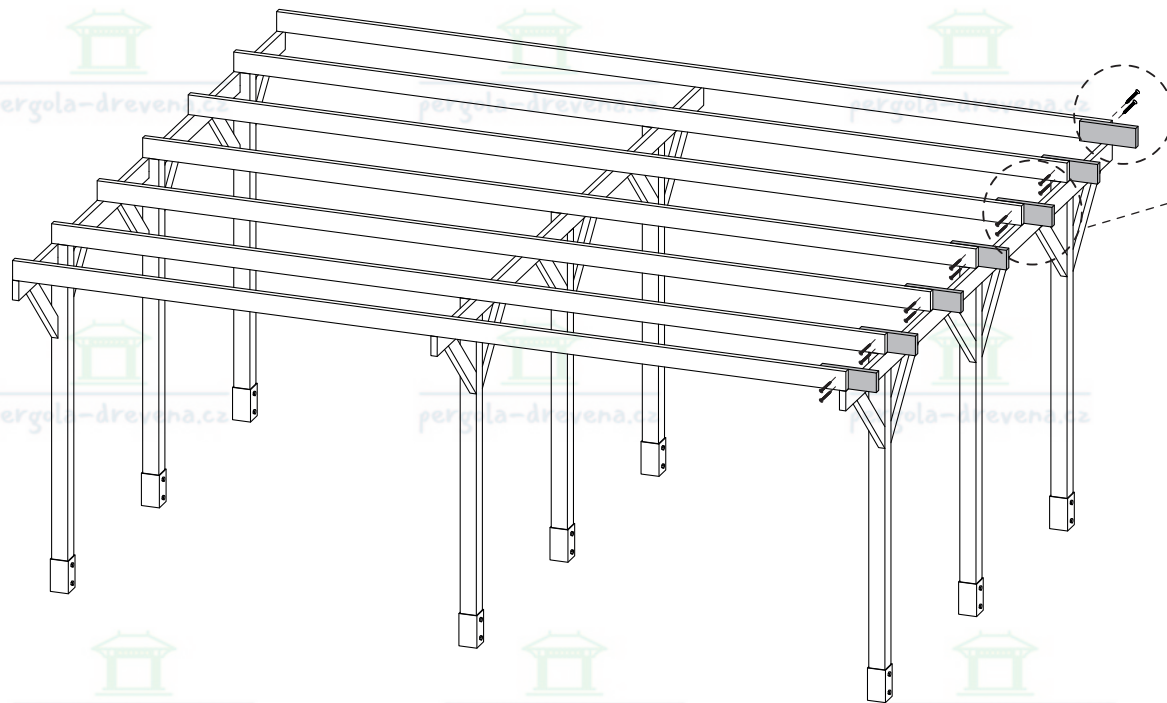

pergola-drevena.cz

pergola-drevena.cz

8

9

x18
(6x220)

B x7

10

11

12

13

14

F x6

16

x160
(4x70)

N x40
L=2614 mm

x160
(4x70)