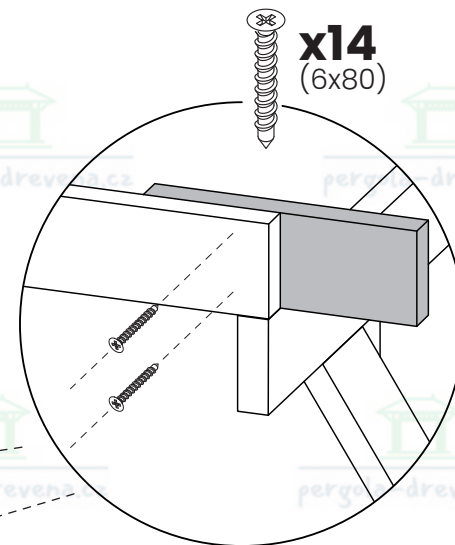

h=2456mm

h=2470mm

h=2485mm

h=2485mm

h=2470mm

h=2456mm

6

7

pergola-drevena.cz

pergola-drevena.cz

8

9

x18
(6x220)

B x7

10

11

12

13

14

F x6

16

x160
(4x70)

N x40
L=2614 mm

x160
(4x70)