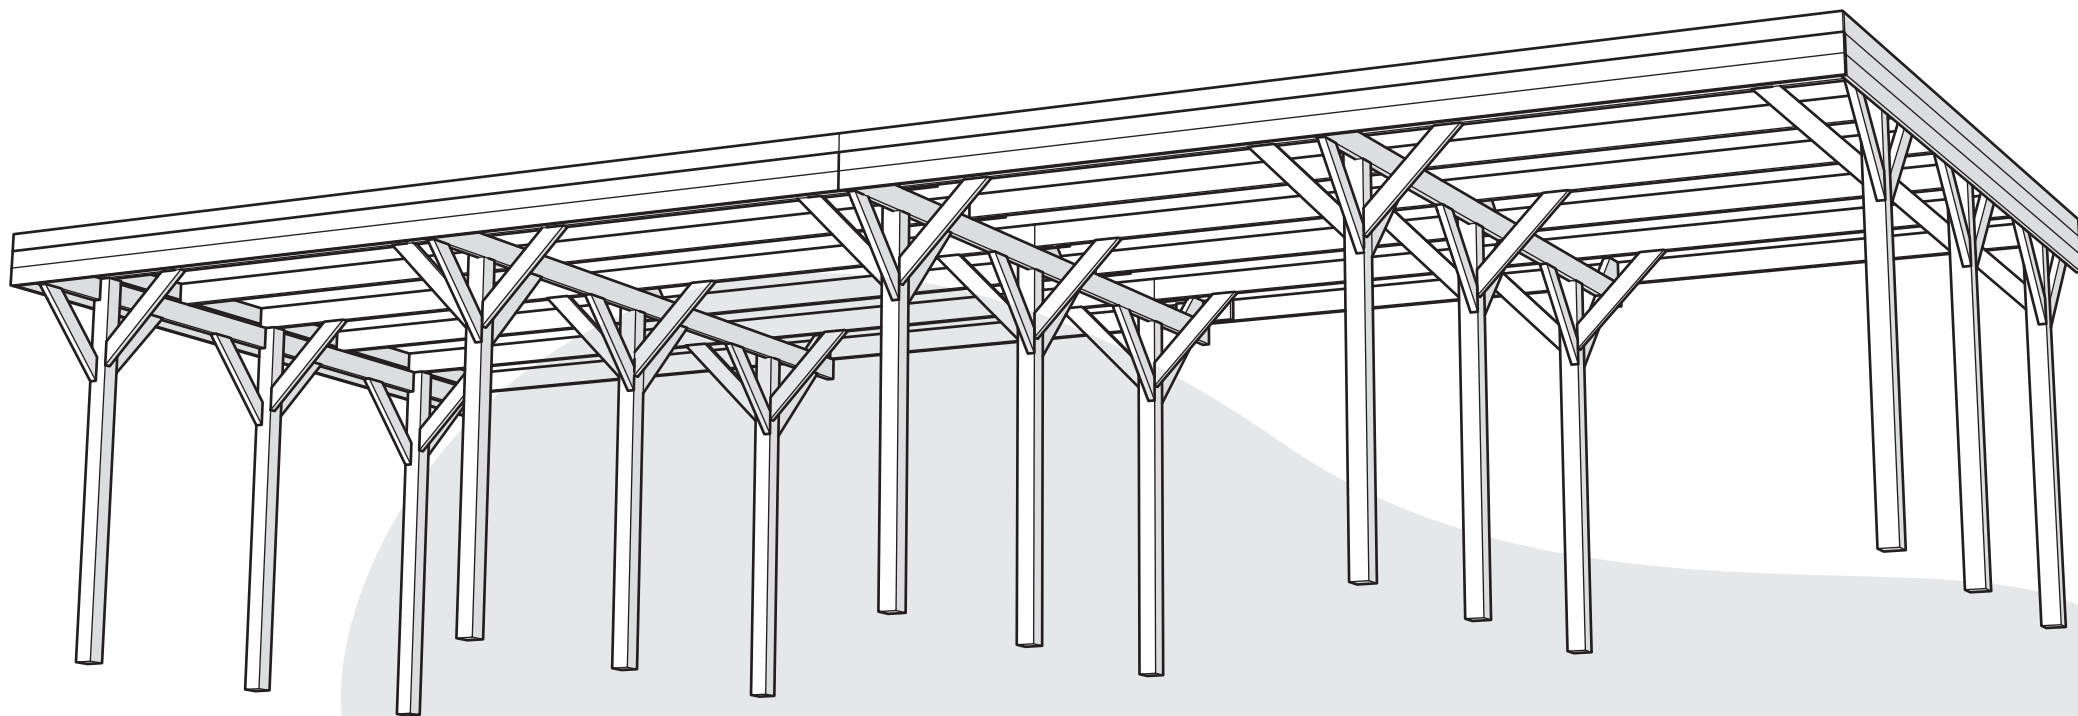

pergola-drevena.cz

360x1174cm

A x5
L= 5090 mm H=140 mm

D x30
L=750 mm

E x24
L=813 mm

I x7
L= 400 mm

x29
(6x220)

x117
(6x160)

B x7
L= 5930 mm H= 140 mm

G x3
L=5986 mm H=110 mm

J x9
L= 290 mm

H x7
L= 5810 mm H= 140 mm

L x3
L= 5814 mm H= 110 mm

M x5

x45
(6x100)

x40
(6x80)

x132
(4x70)

F x6
L=5090 mm L=110 mm

CZ Součásti stavebnice pro vlastní montáž

DE Bausatzkomponenten zur Selbstmontage

C1 x5

h=2456 mm

C2 x5

h=2470 mm

C3 x5

h=2485 mm

CZ Střešní desky se mohou v jednotlivých objednávkách lišit
DE Dachplatten können von Bestellung zu Bestellung variieren

N x52

L=2614 mm

x208
(4x70)

CZ Sbírejte nářadí potřebné k montáži.

Naplánujte instalaci na slunečný a bezvětrný den.