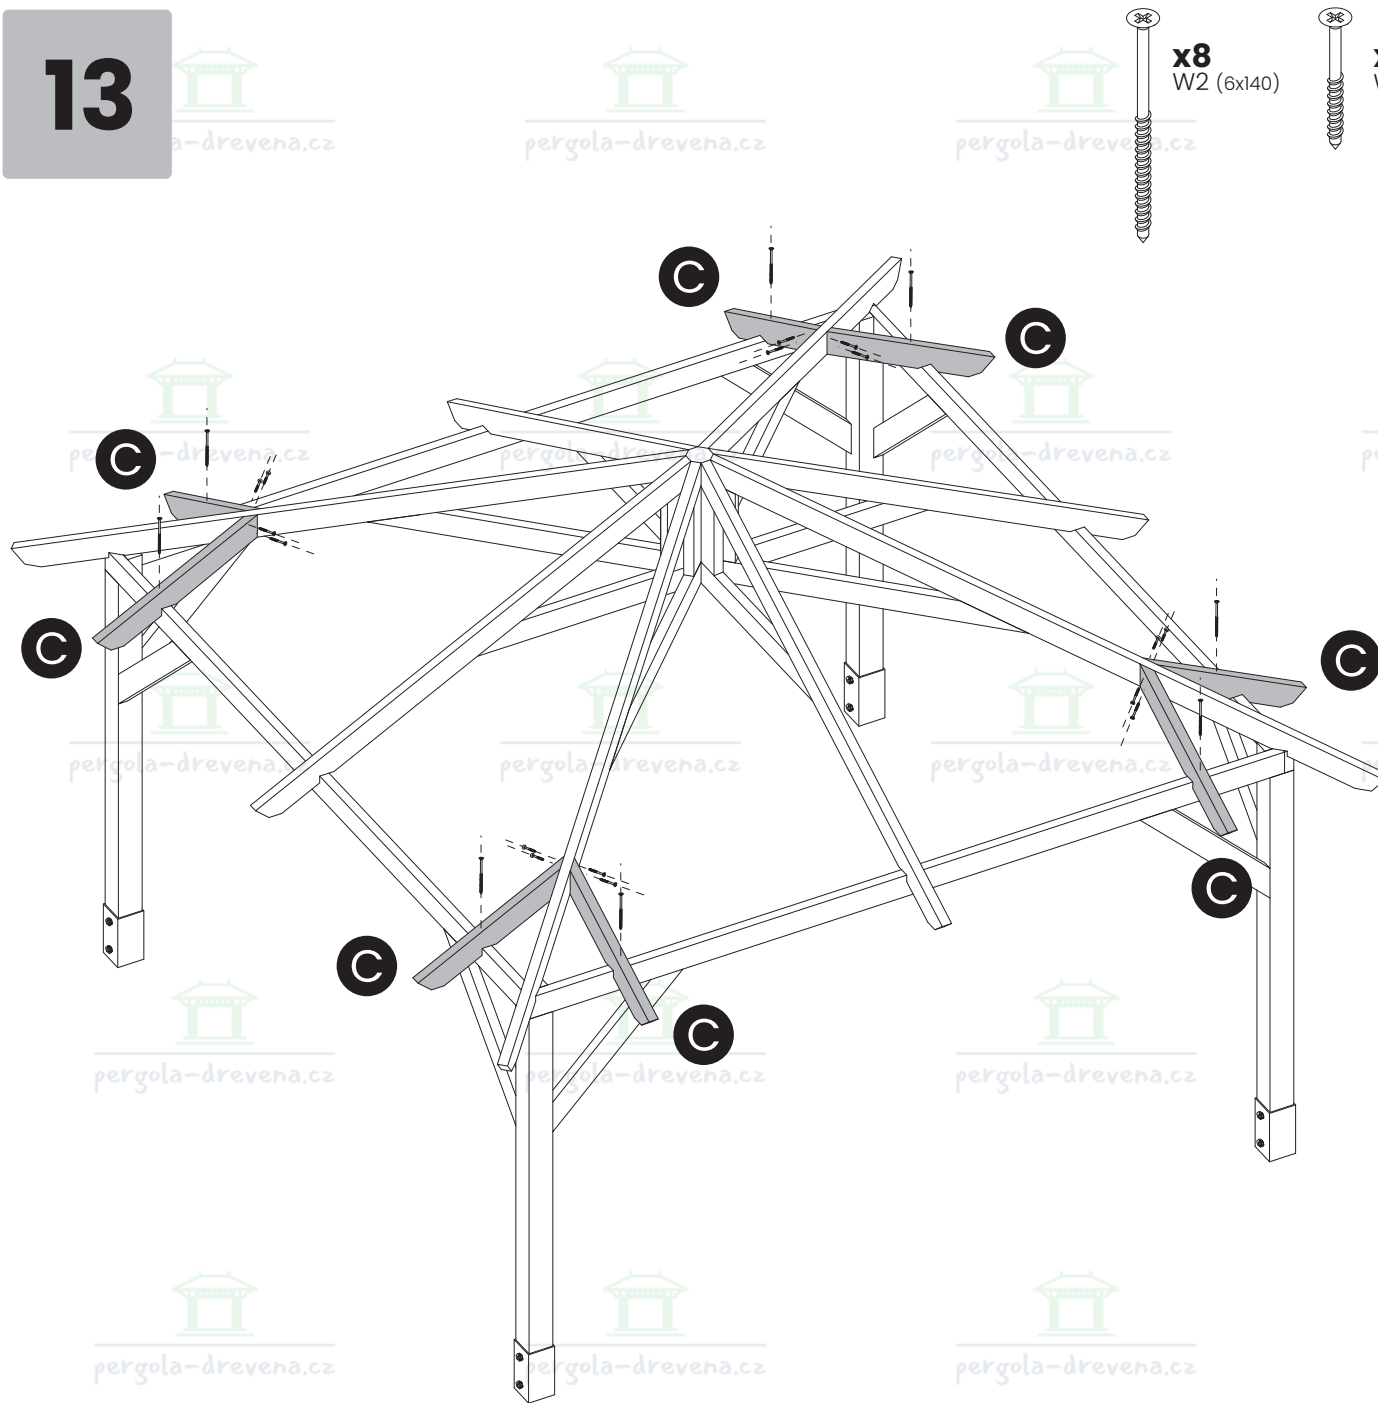

E

✓

E

8

9

10

15

x1150
W5 (2x50)

3

6x
(9x20)

9x20mm

pergola-drevena.cz

pergola-drevena.cz

pergola-drevena.cz

pergola-drevena.cz

pergola-drevena.cz