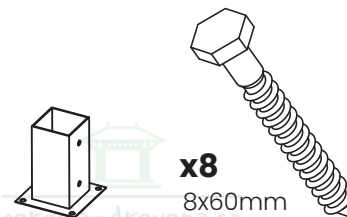

CZ Pozemní držáky nejsou součástí dodávky, lze je zakoupit na adrese www.pergola-drevena.cz

DE Nicht im Lieferumfang enthalten, Bodenhalterungen können unter www.holz-pavillon.de erworben werden.