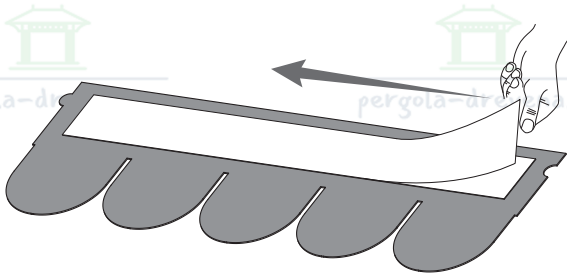

pergola-drevena.cz

pergola-drevena.cz

pergola-drevena.cz

pergola-drevena.cz

pergola-drevena.cz

1

2

3

6x
(9x20)

9x20mm