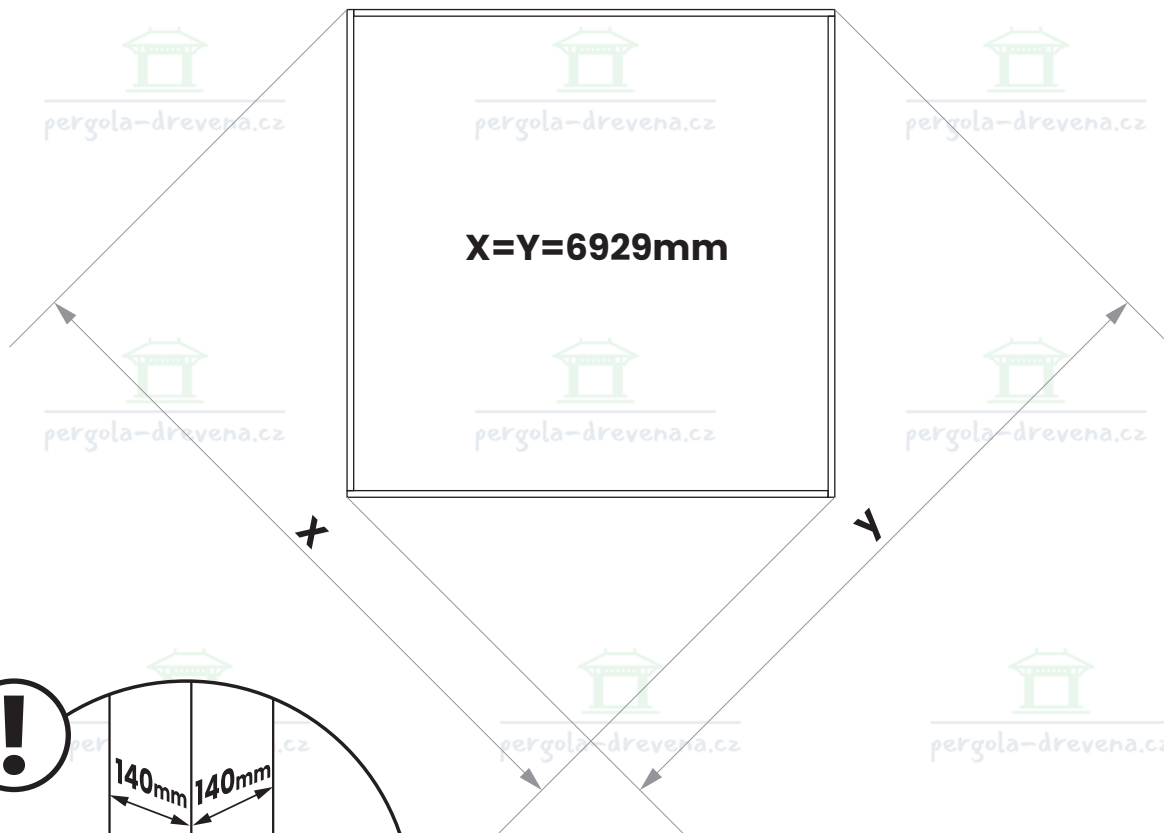

2

pergola-drevena.cz

pergola-drevena.cz

pergola-drevena.cz

pergola-drevena.cz

pergola-drevena.cz