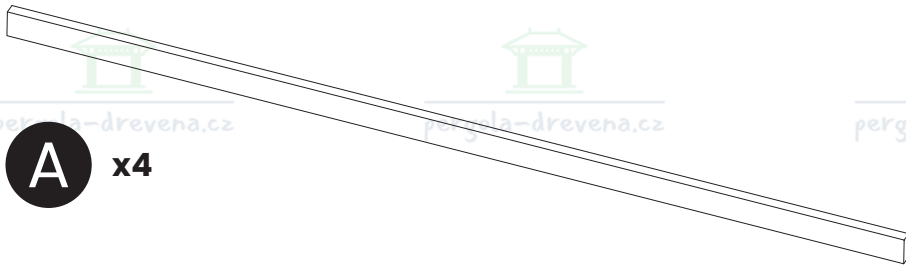

pergola-drevena.cz

490x490cm

A x4

B x8

C x8

D x8

E x4

F x1

G x4

H x4

I

x24
W1 (6x160)

x32
W2 (6x140)

x16
W4 (6x100)

x32
W3 (6x80)

x1150
W5 (2x50)