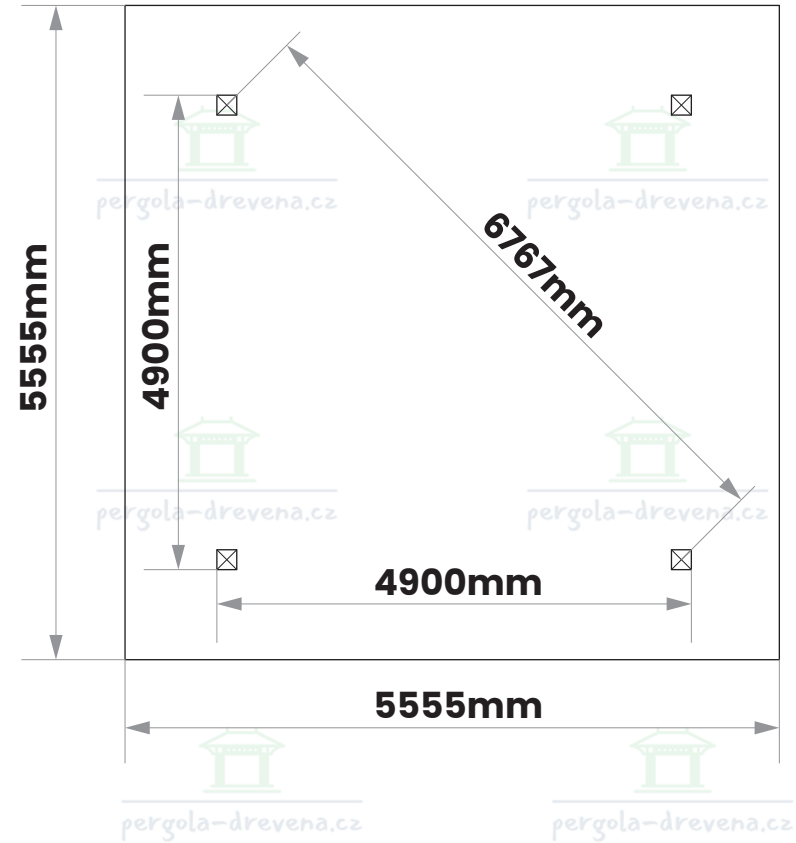

3

pergola-drevena.cz

pergola-drevena.cz

pergola-drevena.cz

pergola-drevena.cz

pergola-drevena.cz