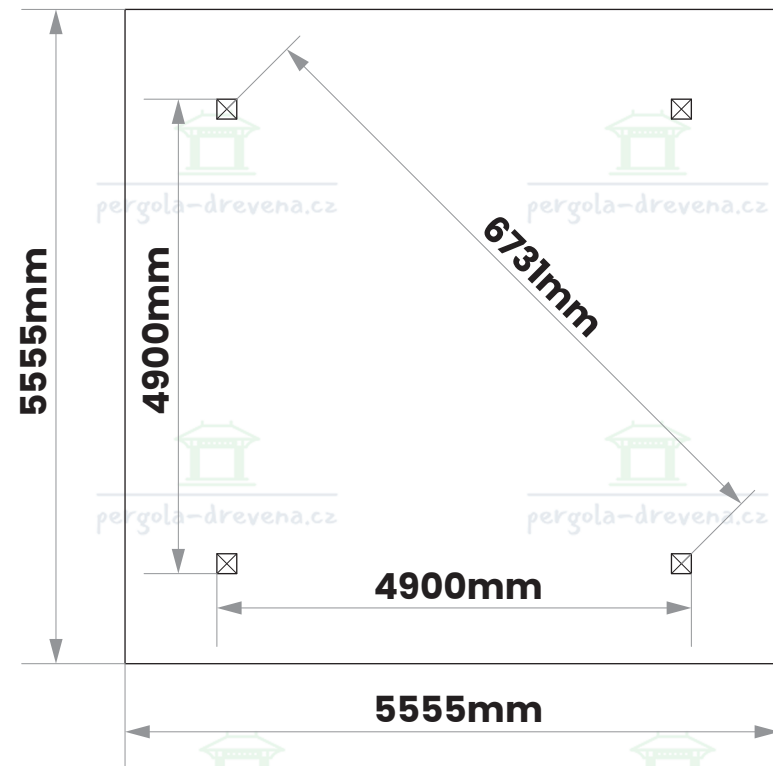

2

pergola-drevena.cz

pergola-drevena.cz

pergola-drevena.cz

pergola-drevena.cz

pergola-drevena.cz