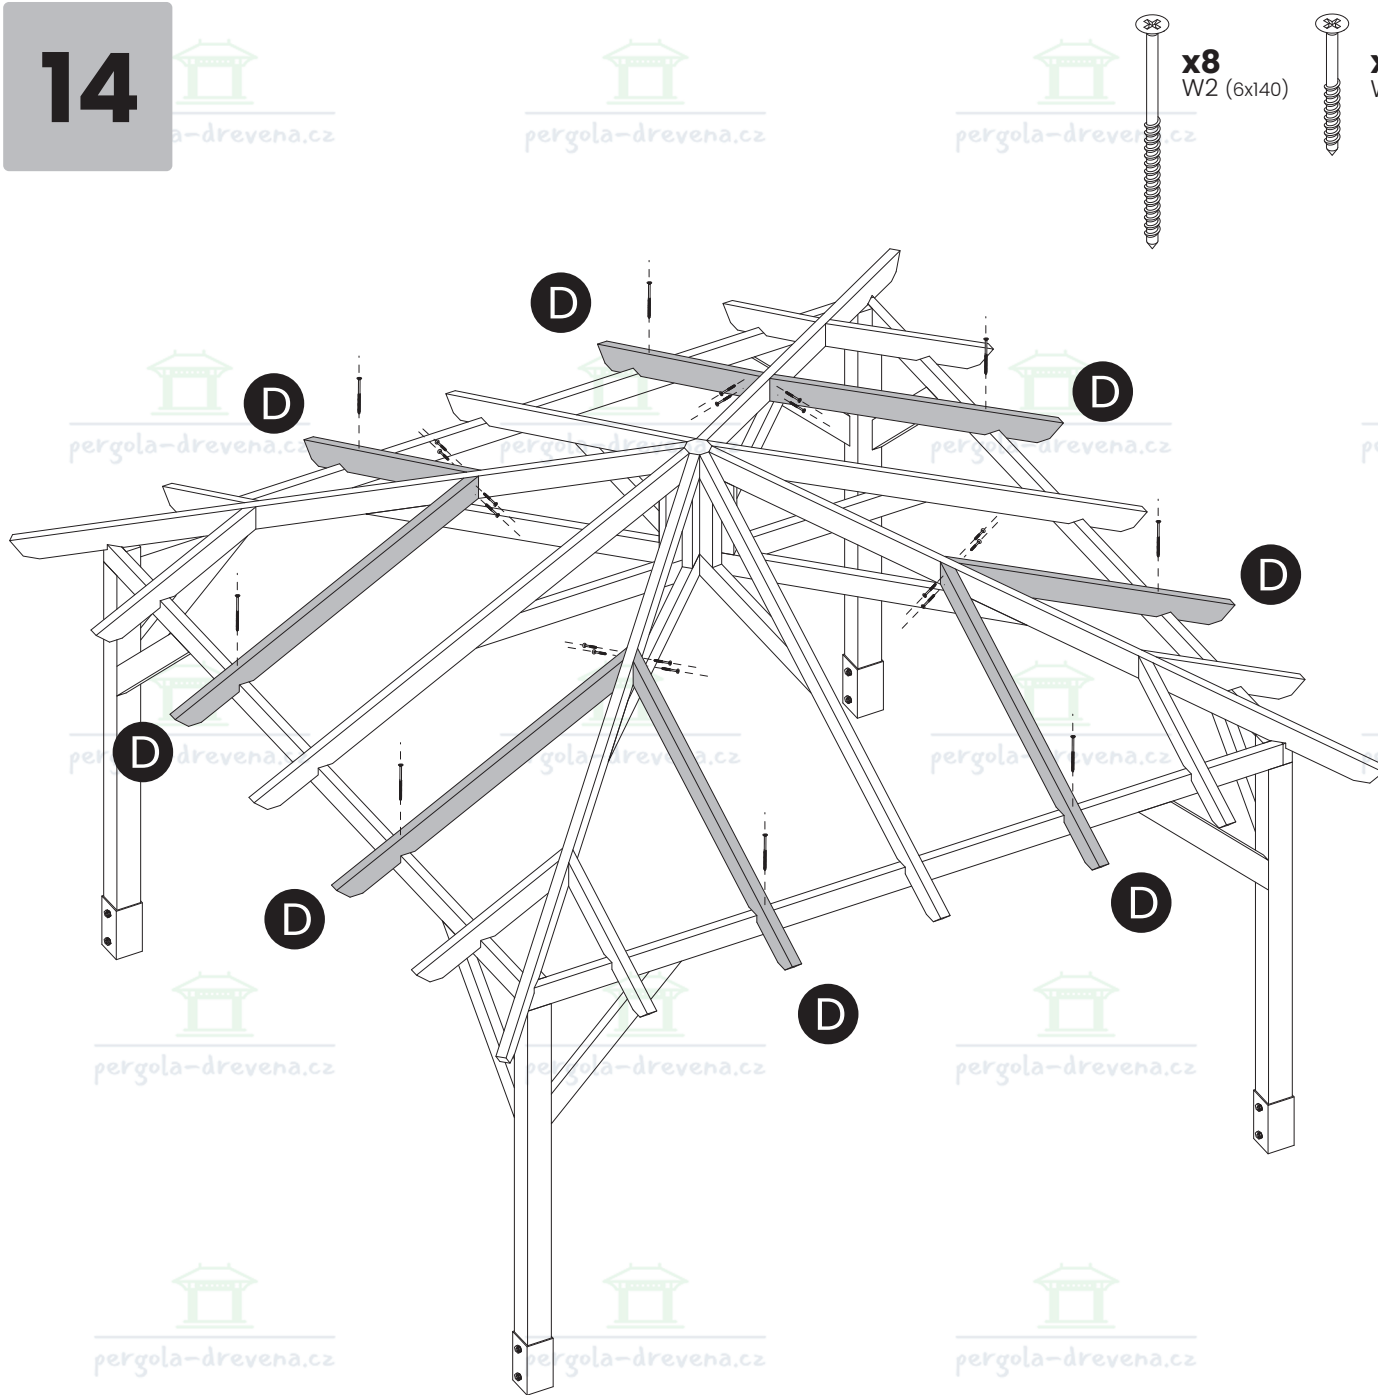

E

✓

E

8

9

10

15

x1150
W5 (2x50)

3

6x
(9x20)

9x20mm

pergola-drevena.cz

pergola-drevena.cz

pergola-drevena.cz

pergola-drevena.cz

pergola-drevena.cz