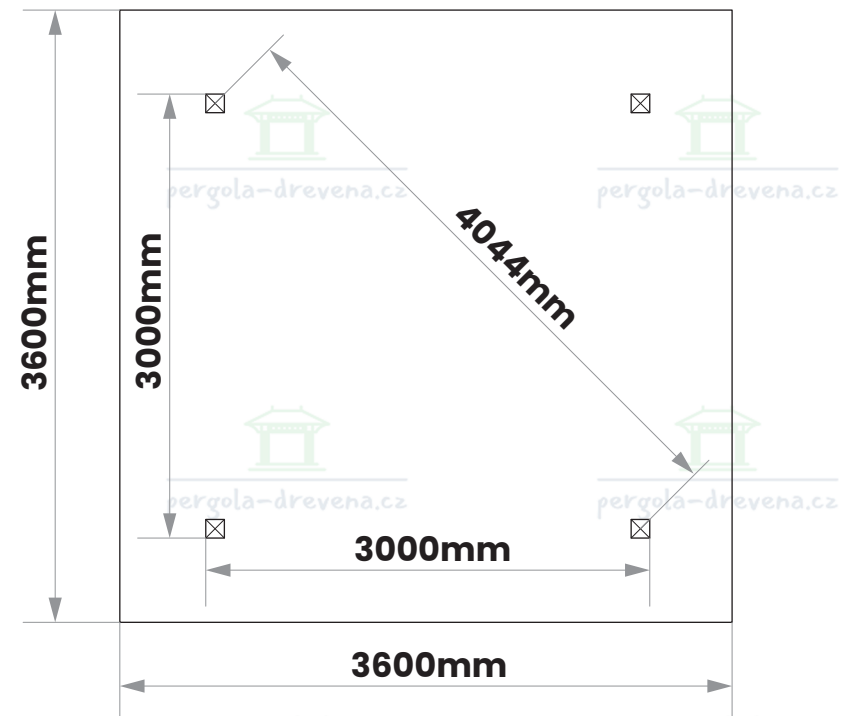

2

pergola-drevena.cz

pergola-drevena.cz

pergola-drevena.cz

pergola-drevena.cz

pergola-drevena.cz

pergola-drevena.cz

pergola-drevena.cz

pergola-drevena.cz

pergola-drevena.cz