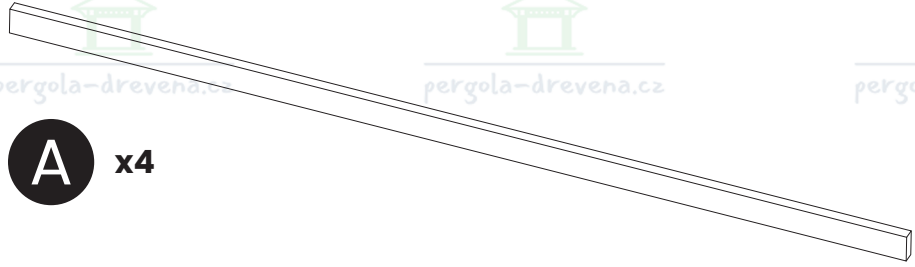

pergola-drevena.cz

300x300cm

A x4

G x1

B x8

C x8

D x4

H x4

E x4

F

x20
W1 (6x160)

x24
W2 (6x140)

x16
W4 (6x100)

x16
W3 (6x80)

x1150
W5 (2x50)

CZ Součásti stavebnice pro vlastní montáž