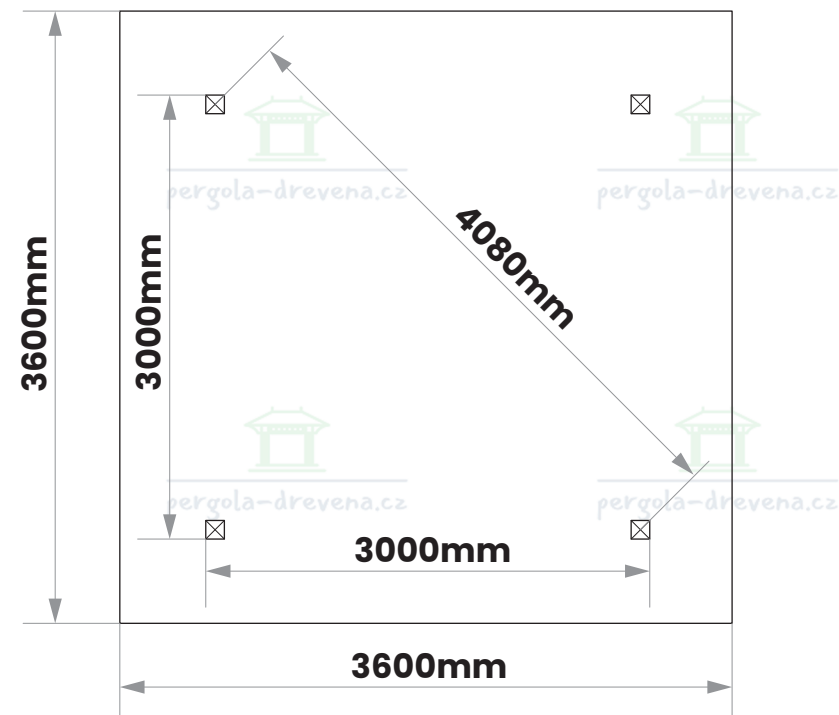

3

pergola-drevena.cz

pergola-drevena.cz

pergola-drevena.cz

pergola-drevena.cz

pergola-drevena.cz

pergola-drevena.cz

pergola-drevena.cz

pergola-drevena.cz

pergola-drevena.cz