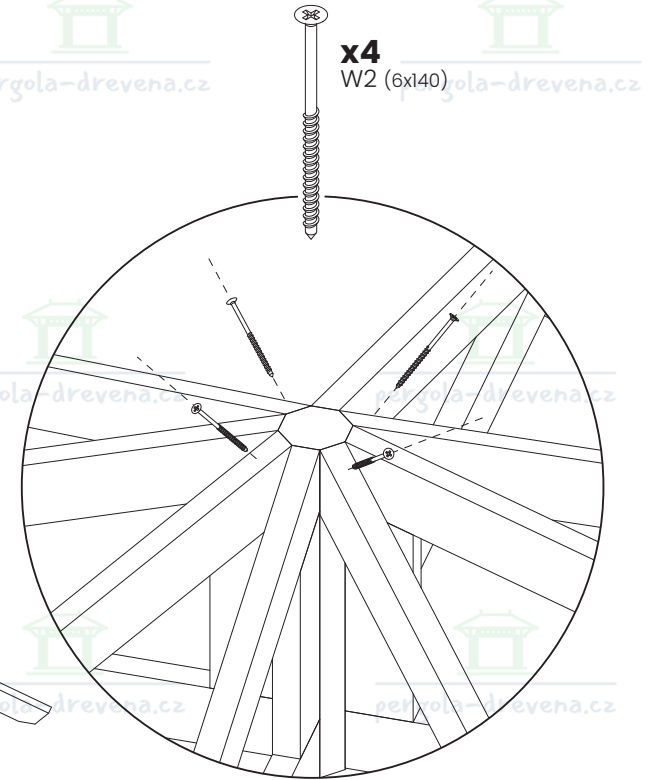

pergola-drevena.cz

pergola-drevena.cz

pergola-drevena.cz

x4
W1 (6x160)

x4
W2 (6x140)

G x1

H x4

14

x1150
W5 (2x50)

pergola-drevena.cz

15

1

2

3