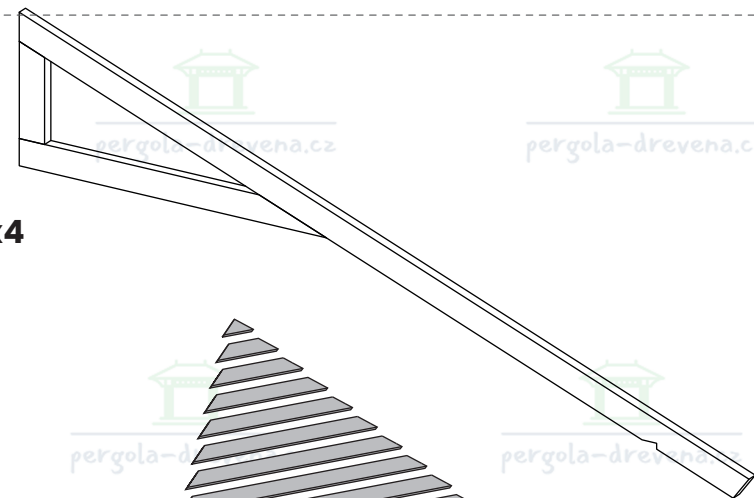

pergola-drevena.cz

465x465cm

x20
W1 (6x160)

x24
W2 (6x140)

x16
W4 (6x100)

x32
W3 (6x80)

x880
W5 (2x50)

CZ Součásti stavebnice pro vlastní montáž