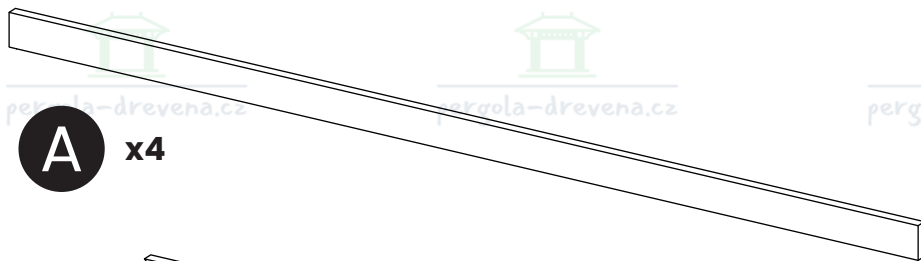

pergola-drevena.cz

465x465cm

x20
W1 (6x160)

x24
W2 (6x140)

x16
W4 (6x100)

x32
W3 (6x80)

x880
W5 (2x50)

CZ Součásti stavebnice pro vlastní montáž