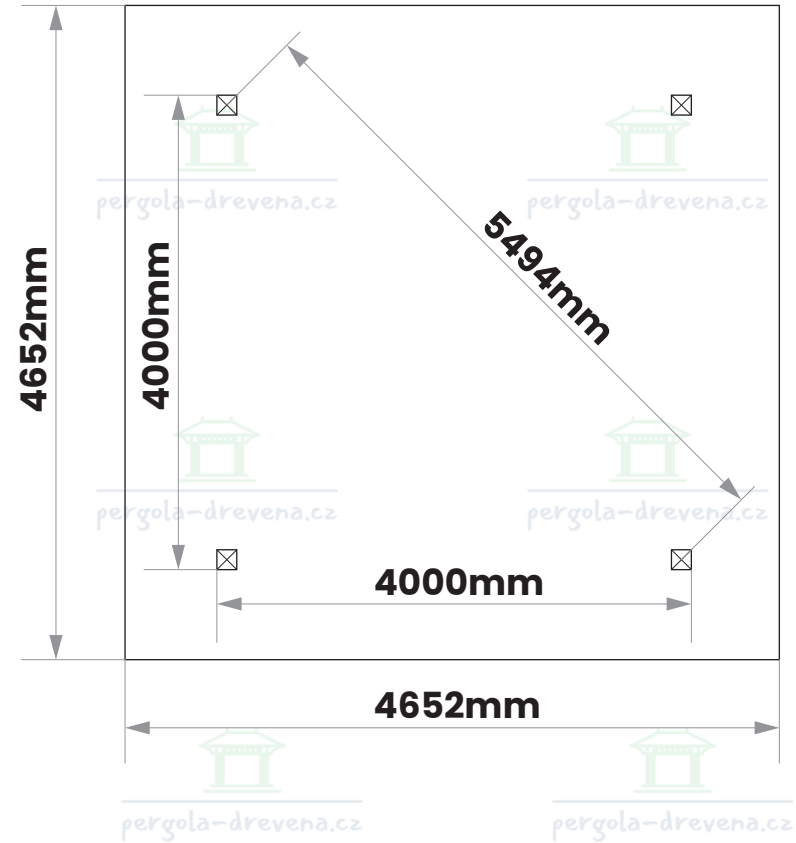

3

pergola-drevena.cz

pergola-drevena.cz

pergola-drevena.cz

pergola-drevena.cz

pergola-drevena.cz