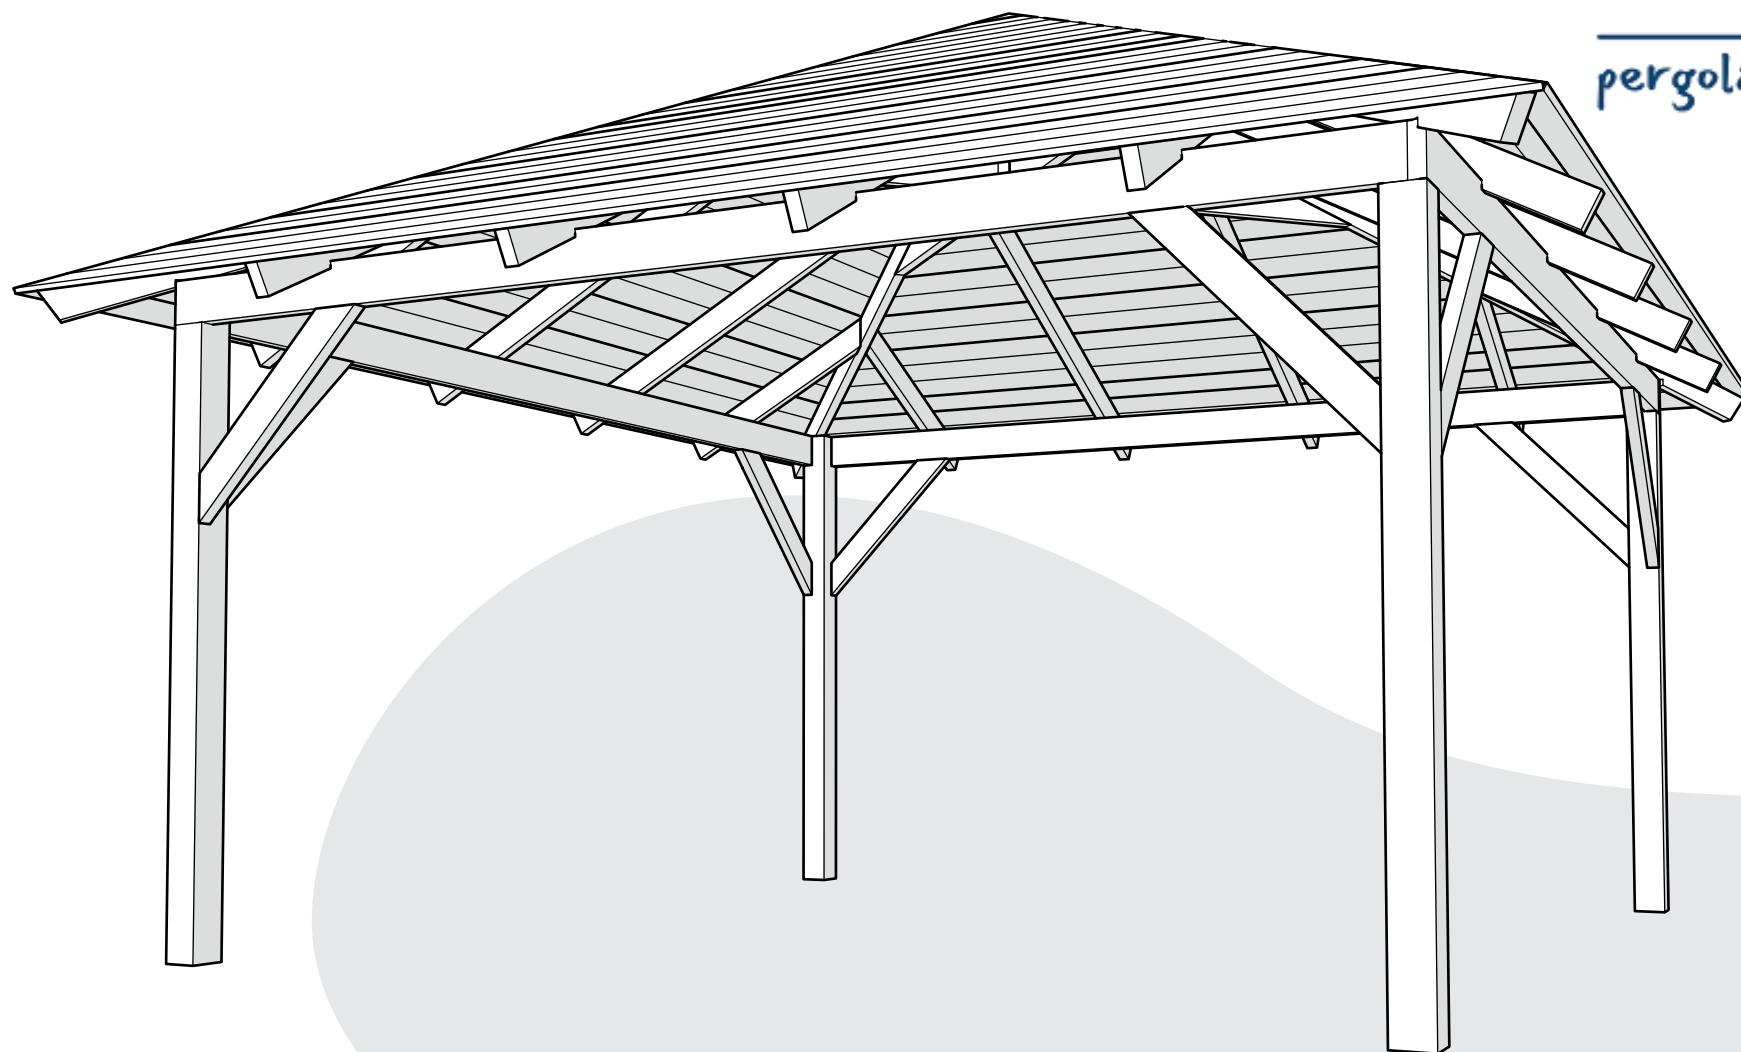

pergola-drevena.cz

465x465cm

x20
W1 (6x160)

x24
W2 (6x140)

x16
W4 (6x100)

x32
W3 (6x80)

x880
W5 (2x50)

CZ Součásti stavebnice pro vlastní montáž