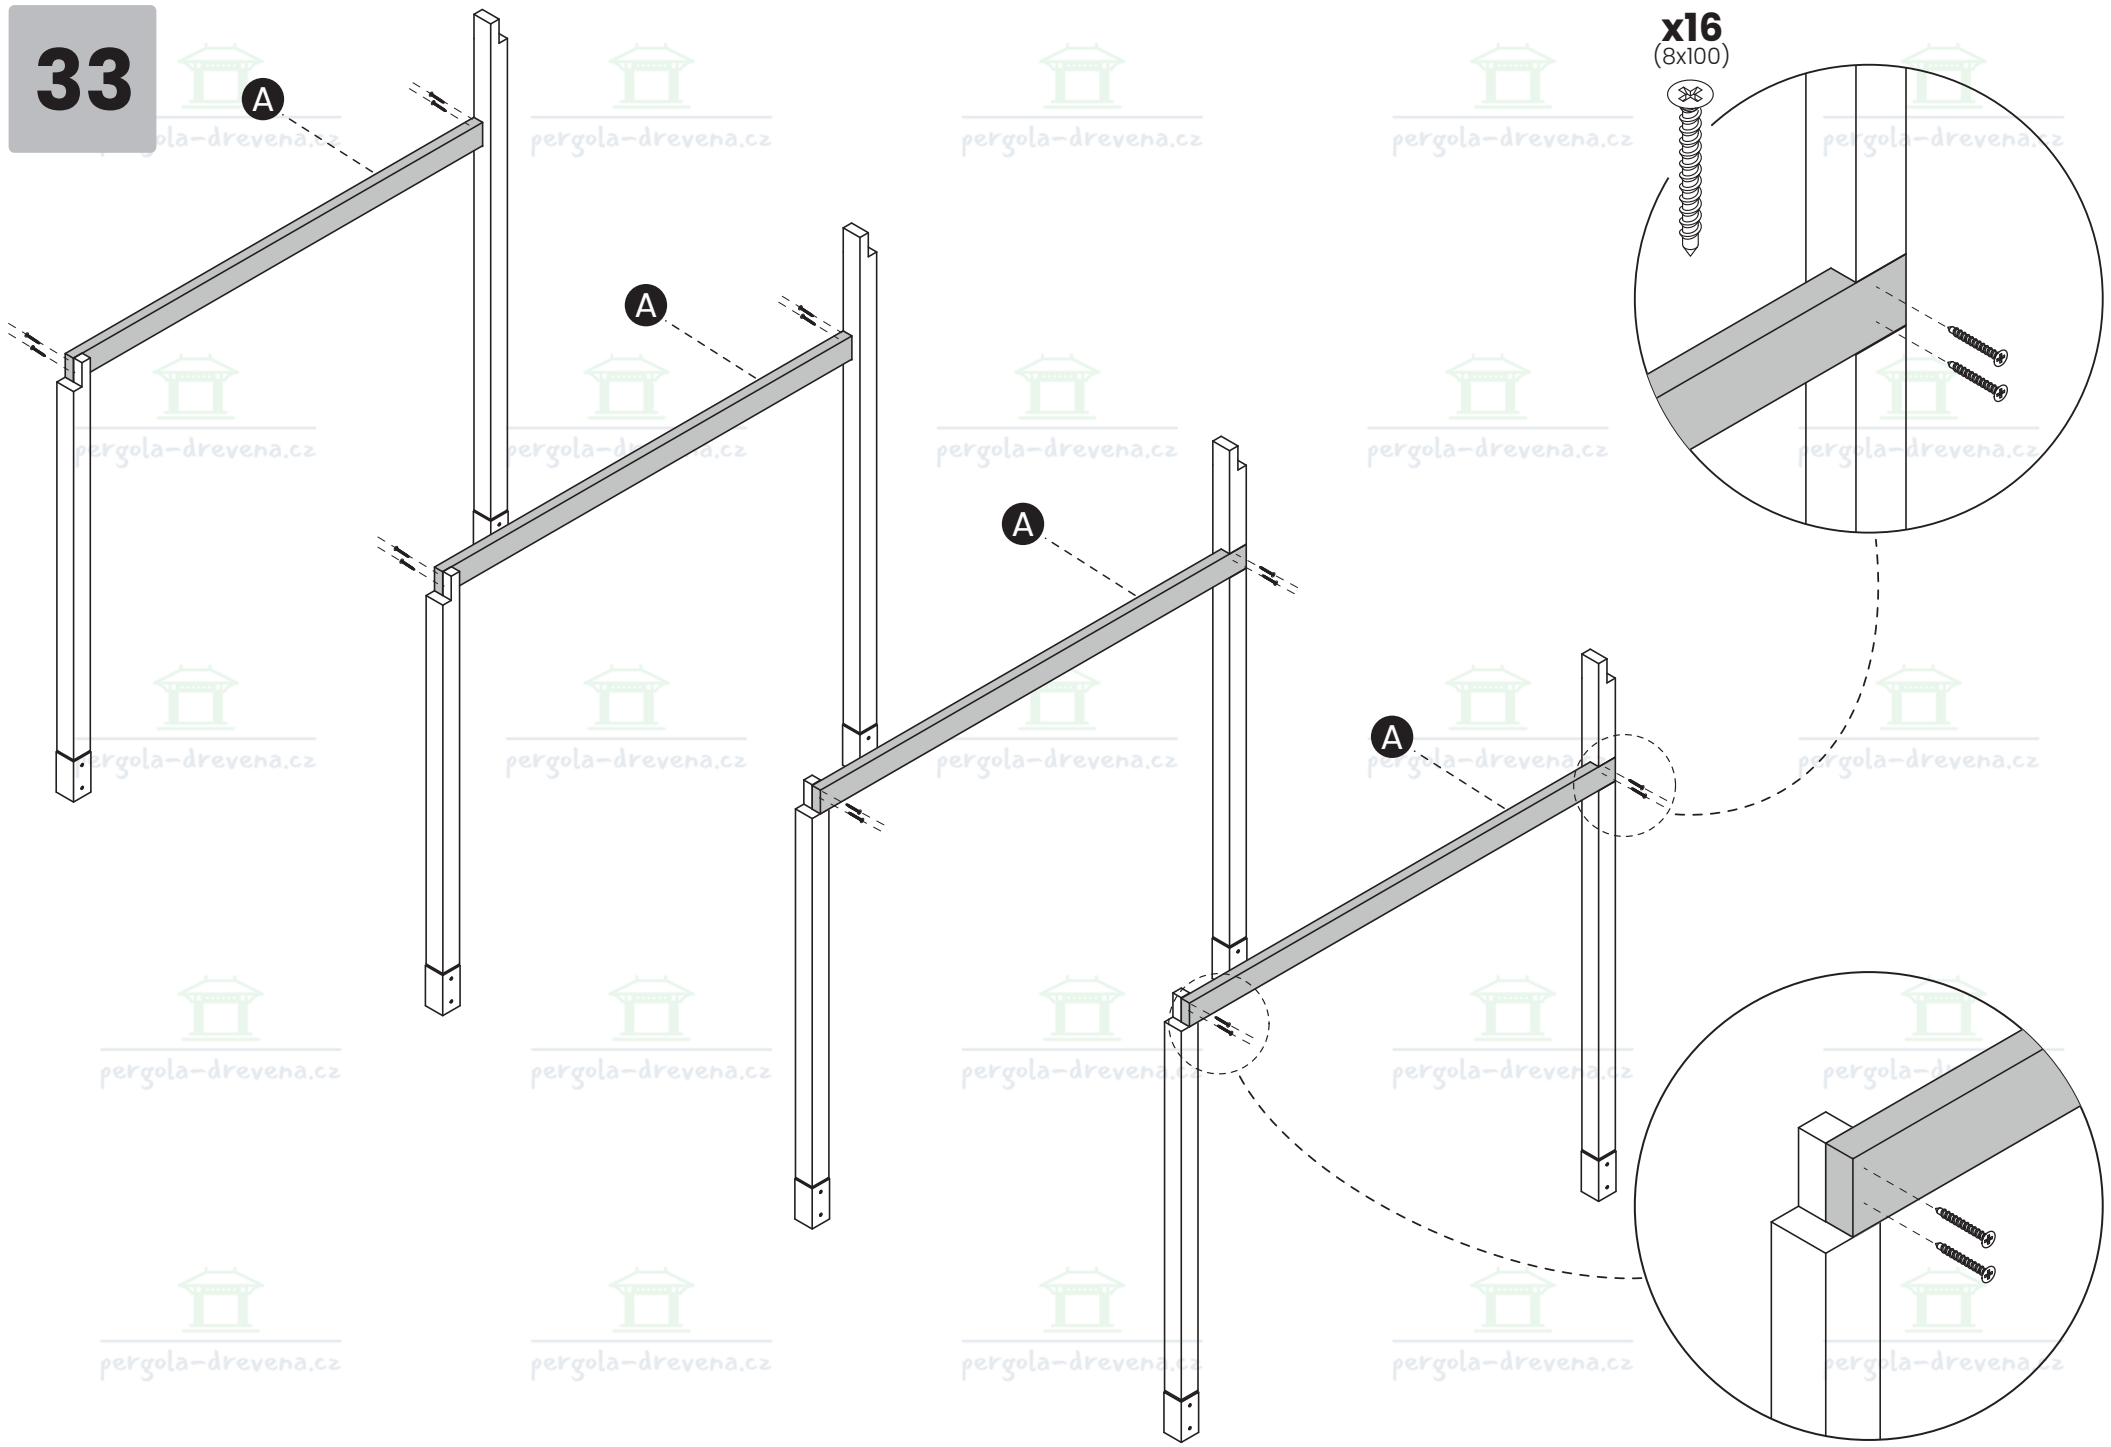

pergola-drevena.cz

32

**33**

34

x16  
(8x160)

E

x8

**36**