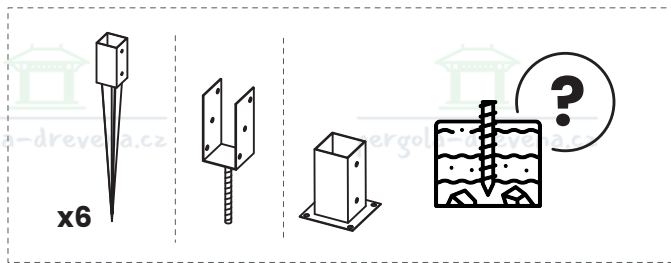

x2

15

**CZ Součásti stavebnice pro vlastní montáž**

**DE Bausatzkomponenten zur Selbstmontage**

**Wymiary odległości w danym rozmiarze.**

	300x450	300x500	300x550	300x600	350x450	350x500	350x550	350x600	400x450	400x500	400x550	400x600	450x450	450x500	450x550	450x600	500x450	500x500	500x550	500x600
A	300	300	300	300	350	350	350	350	400	400	400	400	450	450	450	450	500	500	500	500
B	450	500	550	600	450	500	550	600	450	500	550	600	450	500	550	600	450	500	550	600
C	207,7	232,7	257,7	282,7	207,7	232,7	257,7	282,7	207,7	232,7	257,7	282,7	207,7	232,7	257,7	282,7	207,7	232,7	257,7	282,7
X	378,5	394,2	410,9	428,4	419,2	433,5	448,7	464,7	461,8	474,8	488,7	503,5	505,7	517,6	530,4	544	550,7	561,6	573,4	586,1
Y	540,8	583,1	626,5	670,8	570,1	610,3	651,9	694,6	602,1	640,3	680,0	721,1	636,3	672,7	710,6	750	672,7	707,1	743,3	781,0