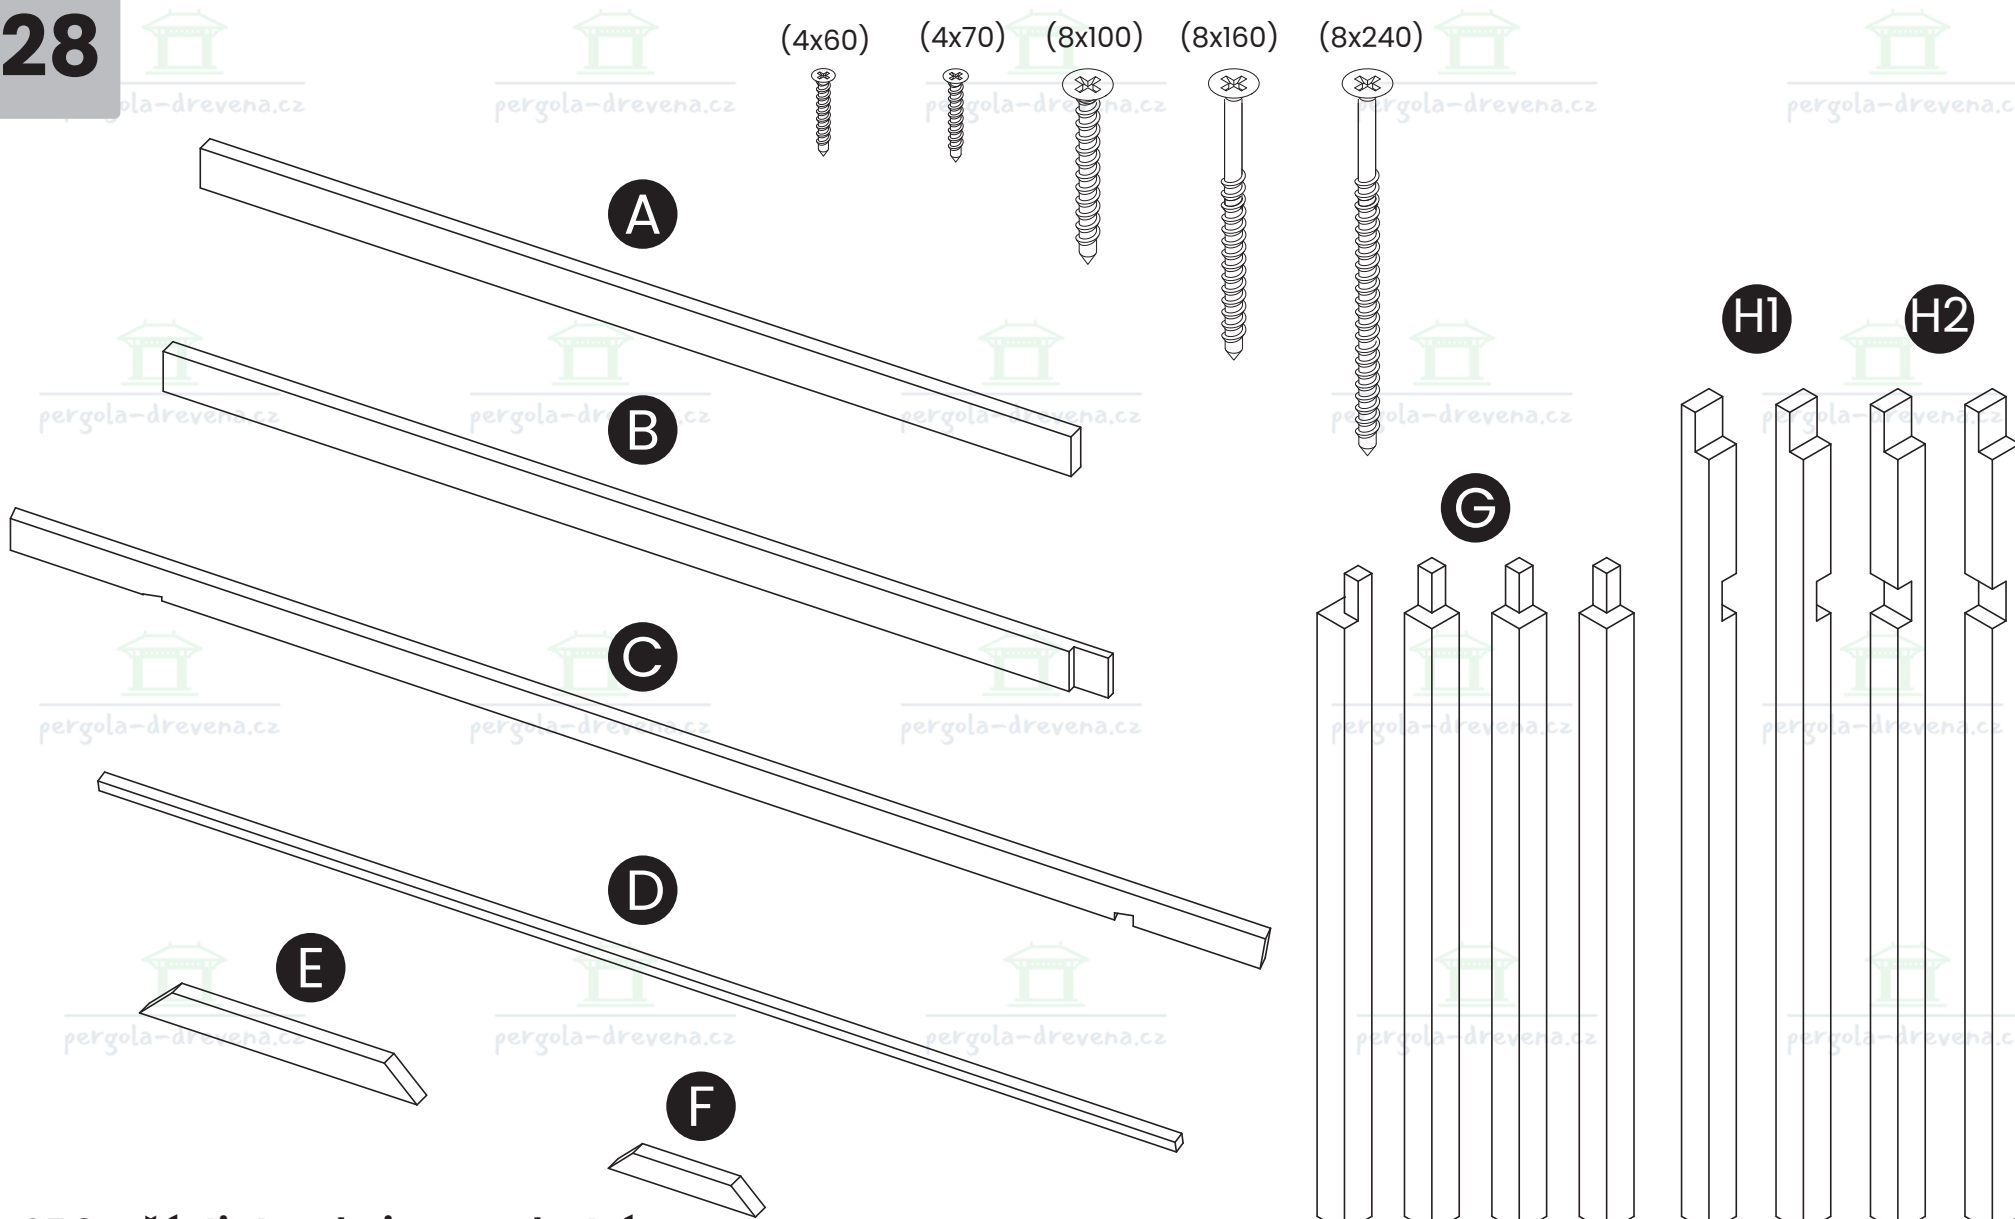

x2

28

CZ Součásti stavebnice pro vlastní montáž

DE Bausatzkomponenten zur Selbstmontage

*Wymiary odległości w danym rozmiarze.*

	300x650	300x700	300x750	300x800	350x650	350x700	350x750	350x800	400x650	400x700	400x750	400x800	450x650	450x700	450x750	450x800	500x650	500x700	500x750	500x800
A	300	300	300	300	350	350	350	350	400	400	400	400	400	400	400	450	500	500	500	500
B	650	700	750	800	650	700	750	800	650	700	750	800	650	700	750	800	650	700	750	800
C	201,3	218	234,6	251,3	201,3	218,0	234,6	251,3	201,3	218	234,6	251,3	201,3	218	234,6	251,3	201,3	218	234,6	251,3
X	374,6	384,8	395,4	406,5	415,7	424,9	434,6	444,7	458,6	466,7	475,8	485	502,8	510,5	518,5	527	548	555,8	562,5	570,3
Y	530,3	558	586,3	615,3	560,1	586,4	613,4	641,2	592,6	617,5	643,3	669,8	627,4	651,0	675,5	700,8	664,2	686,6	709,8	733,9
Z	715,9	761,6	807,8	854,4	738,3	782,6	827,6	873,2	763,3	806,3	850	894,4	790,6	832,2	874,6	917,9	820,1	860,2	901,4	943,4