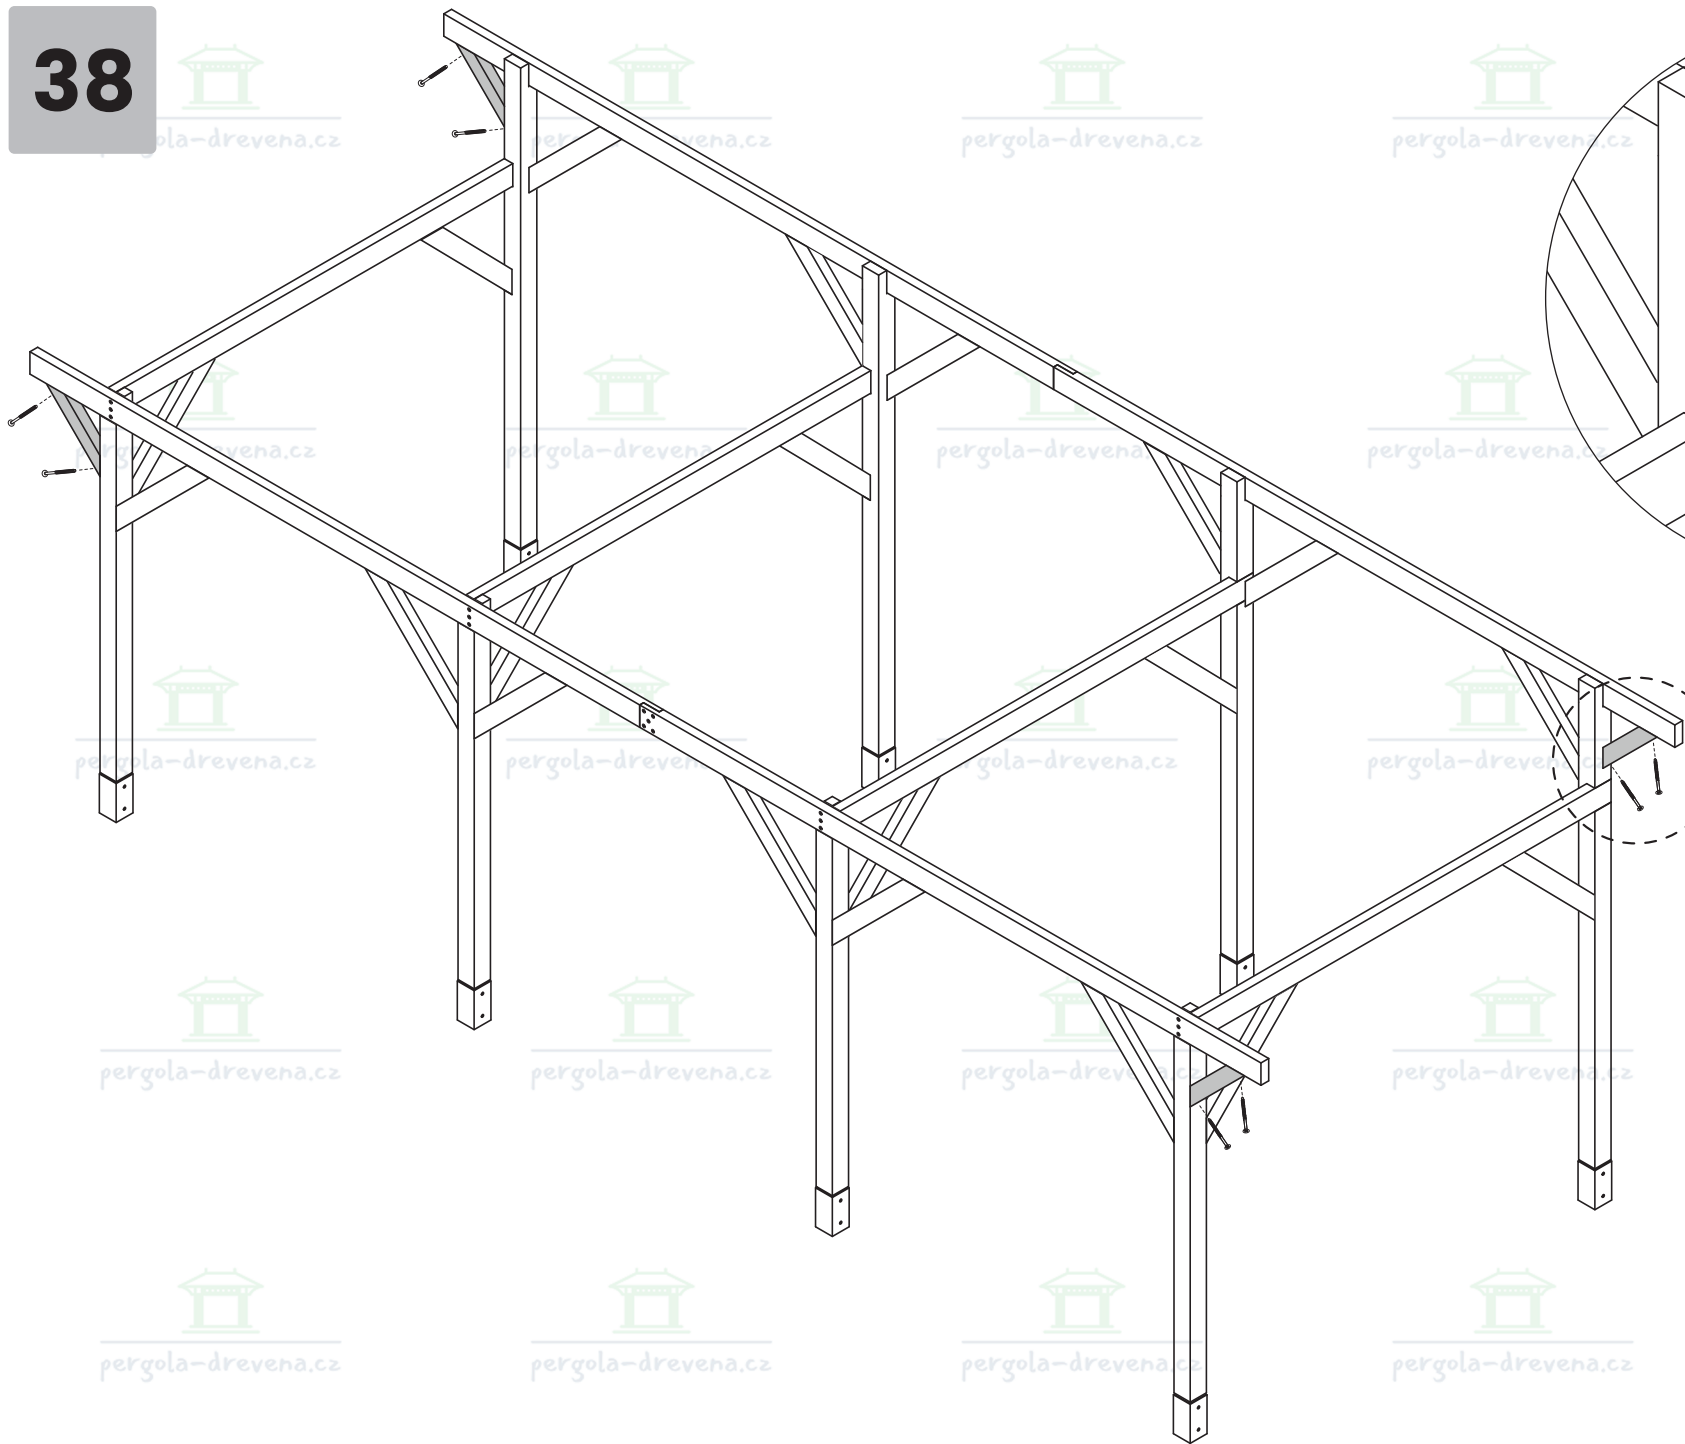

pergola-drevena.cz

32

**33**

34

x16  
(8x160)

E

x8

**36**

x24  
(8x160)

x12

**38**

**x8**

(8x160)

**F**

**x4**