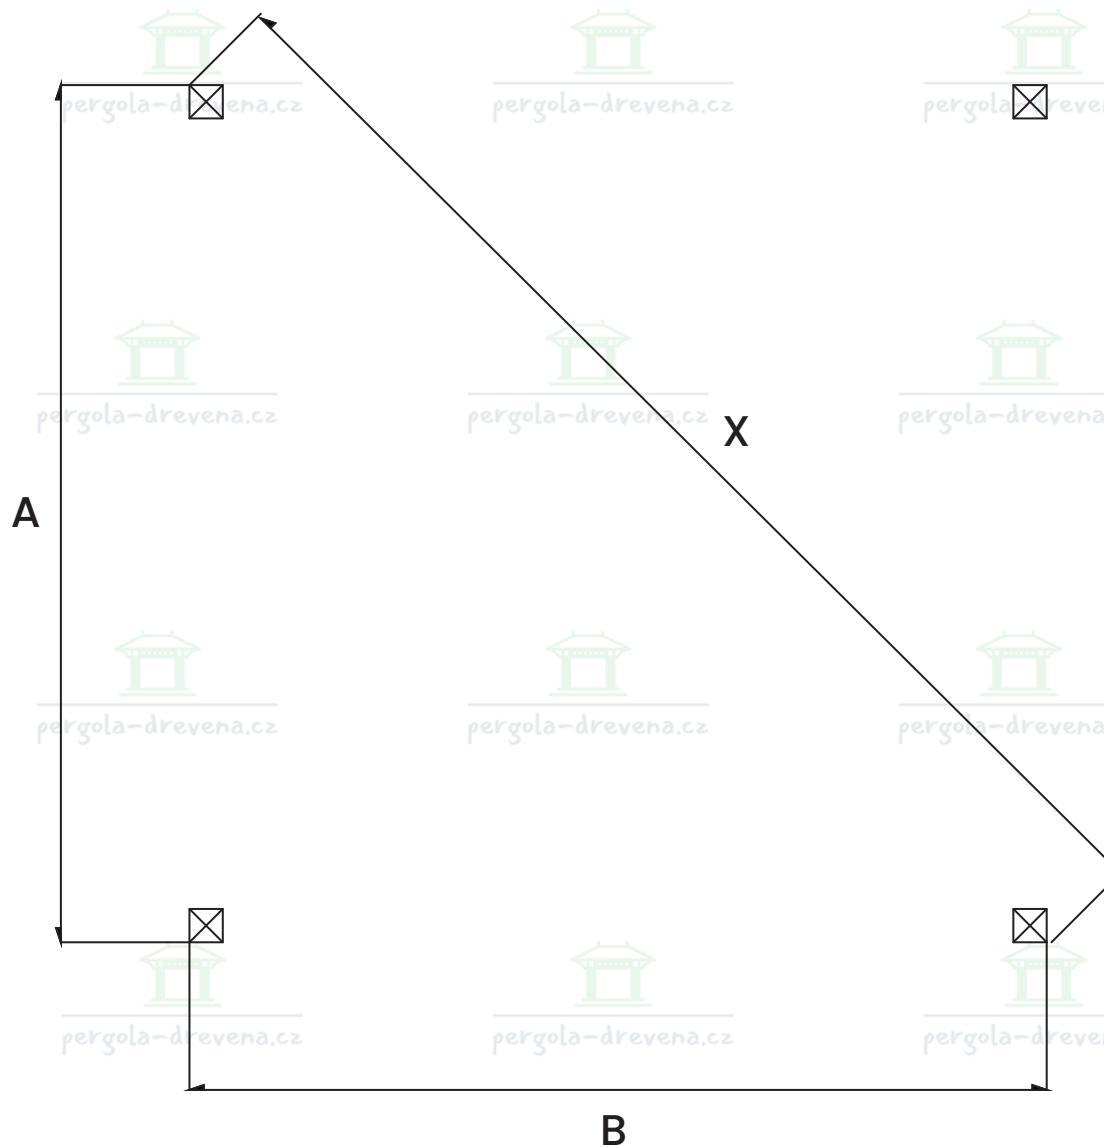

x2

2

(4x70) (8x100) (8x160) (8x240)

G

H

CZ Součásti stavebnice pro vlastní montáž

DE Bausatzkomponenten zur Selbstmontage

3