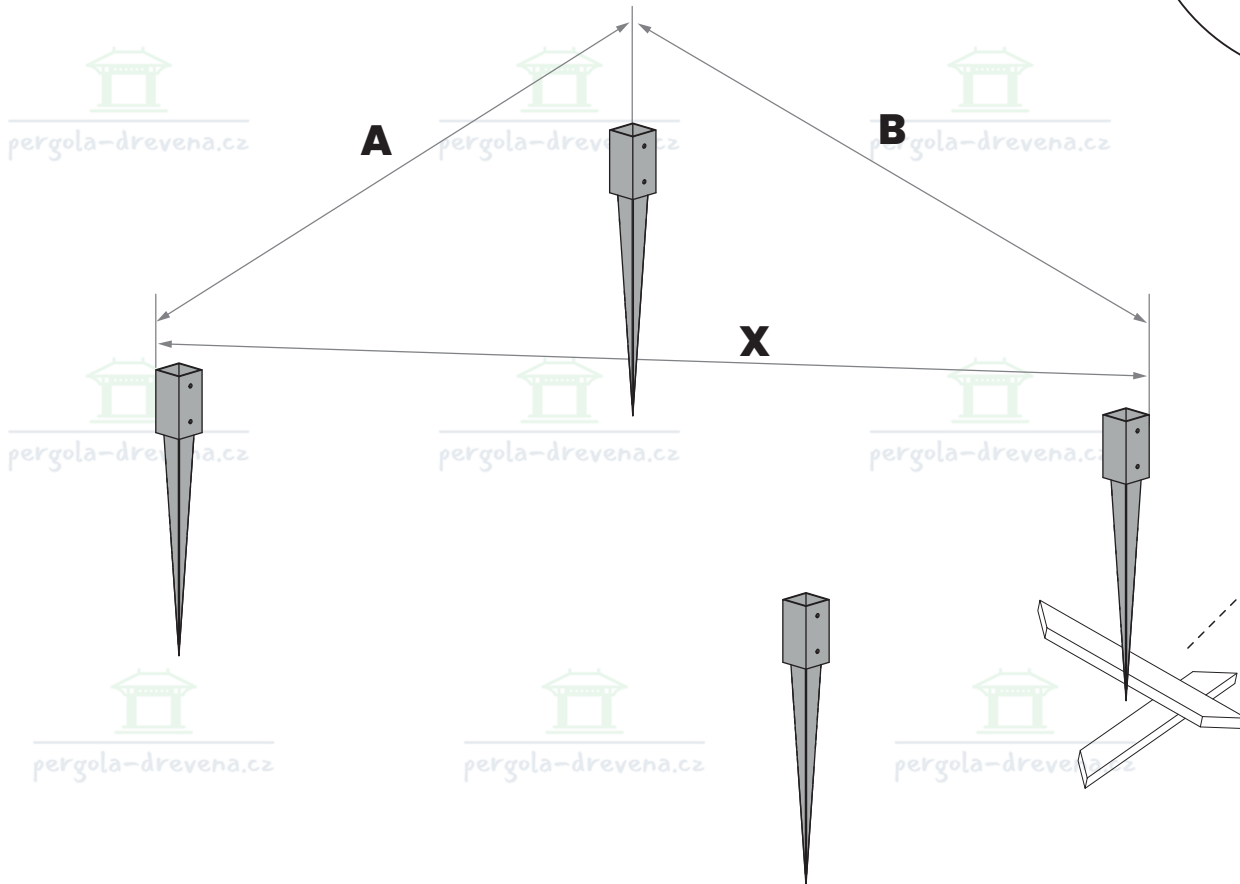

4

Wymiary odległości w danym rozmiarze.