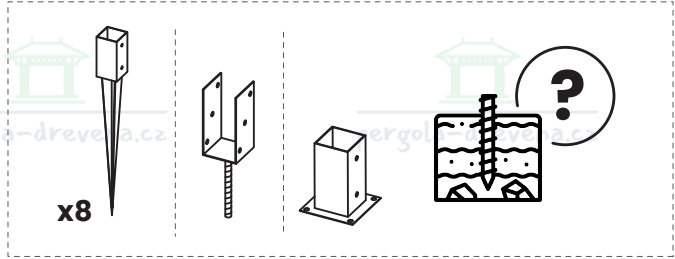

x2

28

CZ Součásti stavebnice pro vlastní montáž

DE Bausatzkomponenten zur Selbstmontage

*Wymiary odległości w danym rozmiarze.*

	300x650	300x700	300x750	300x800	350x650	350x700	350x750	350x800	400x650	400x700	400x750	400x800	450x650	450x700	450x750	450x800	500x650	500x700	500x750	500x800
A	300	300	300	300	350	350	350	350	400	400	400	400	400	400	400	450	500	500	500	500
B	650	700	750	800	650	700	750	800	650	700	750	800	650	700	750	800	650	700	750	800
C	201,3	218	234,6	251,3	201,3	218,0	234,6	251,3	201,3	218	234,6	251,3	201,3	218	234,6	251,3	201,3	218	234,6	251,3
X	374,6	384,8	395,4	406,5	415,7	424,9	434,6	444,7	458,6	466,7	475,8	485	502,8	510,5	518,5	527	548	555,8	562,5	570,3
Y	530,3	558	586,3	615,3	560,1	586,4	613,4	641,2	592,6	617,5	643,3	669,8	627,4	651,0	675,5	700,8	664,2	686,6	709,8	733,9
Z	715,9	761,6	807,8	854,4	738,3	782,6	827,6	873,2	763,3	806,3	850	894,4	790,6	832,2	874,6	917,9	820,1	860,2	901,4	943,4