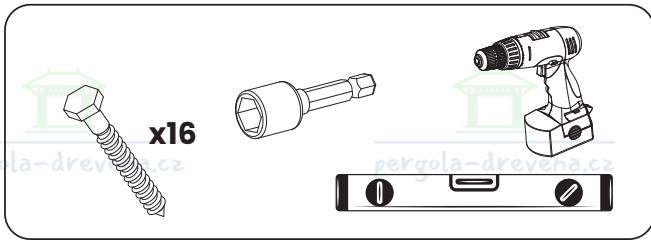

pergola-drevena.cz

32

**33**

34

x16  
(8x160)

E

x8

**36**