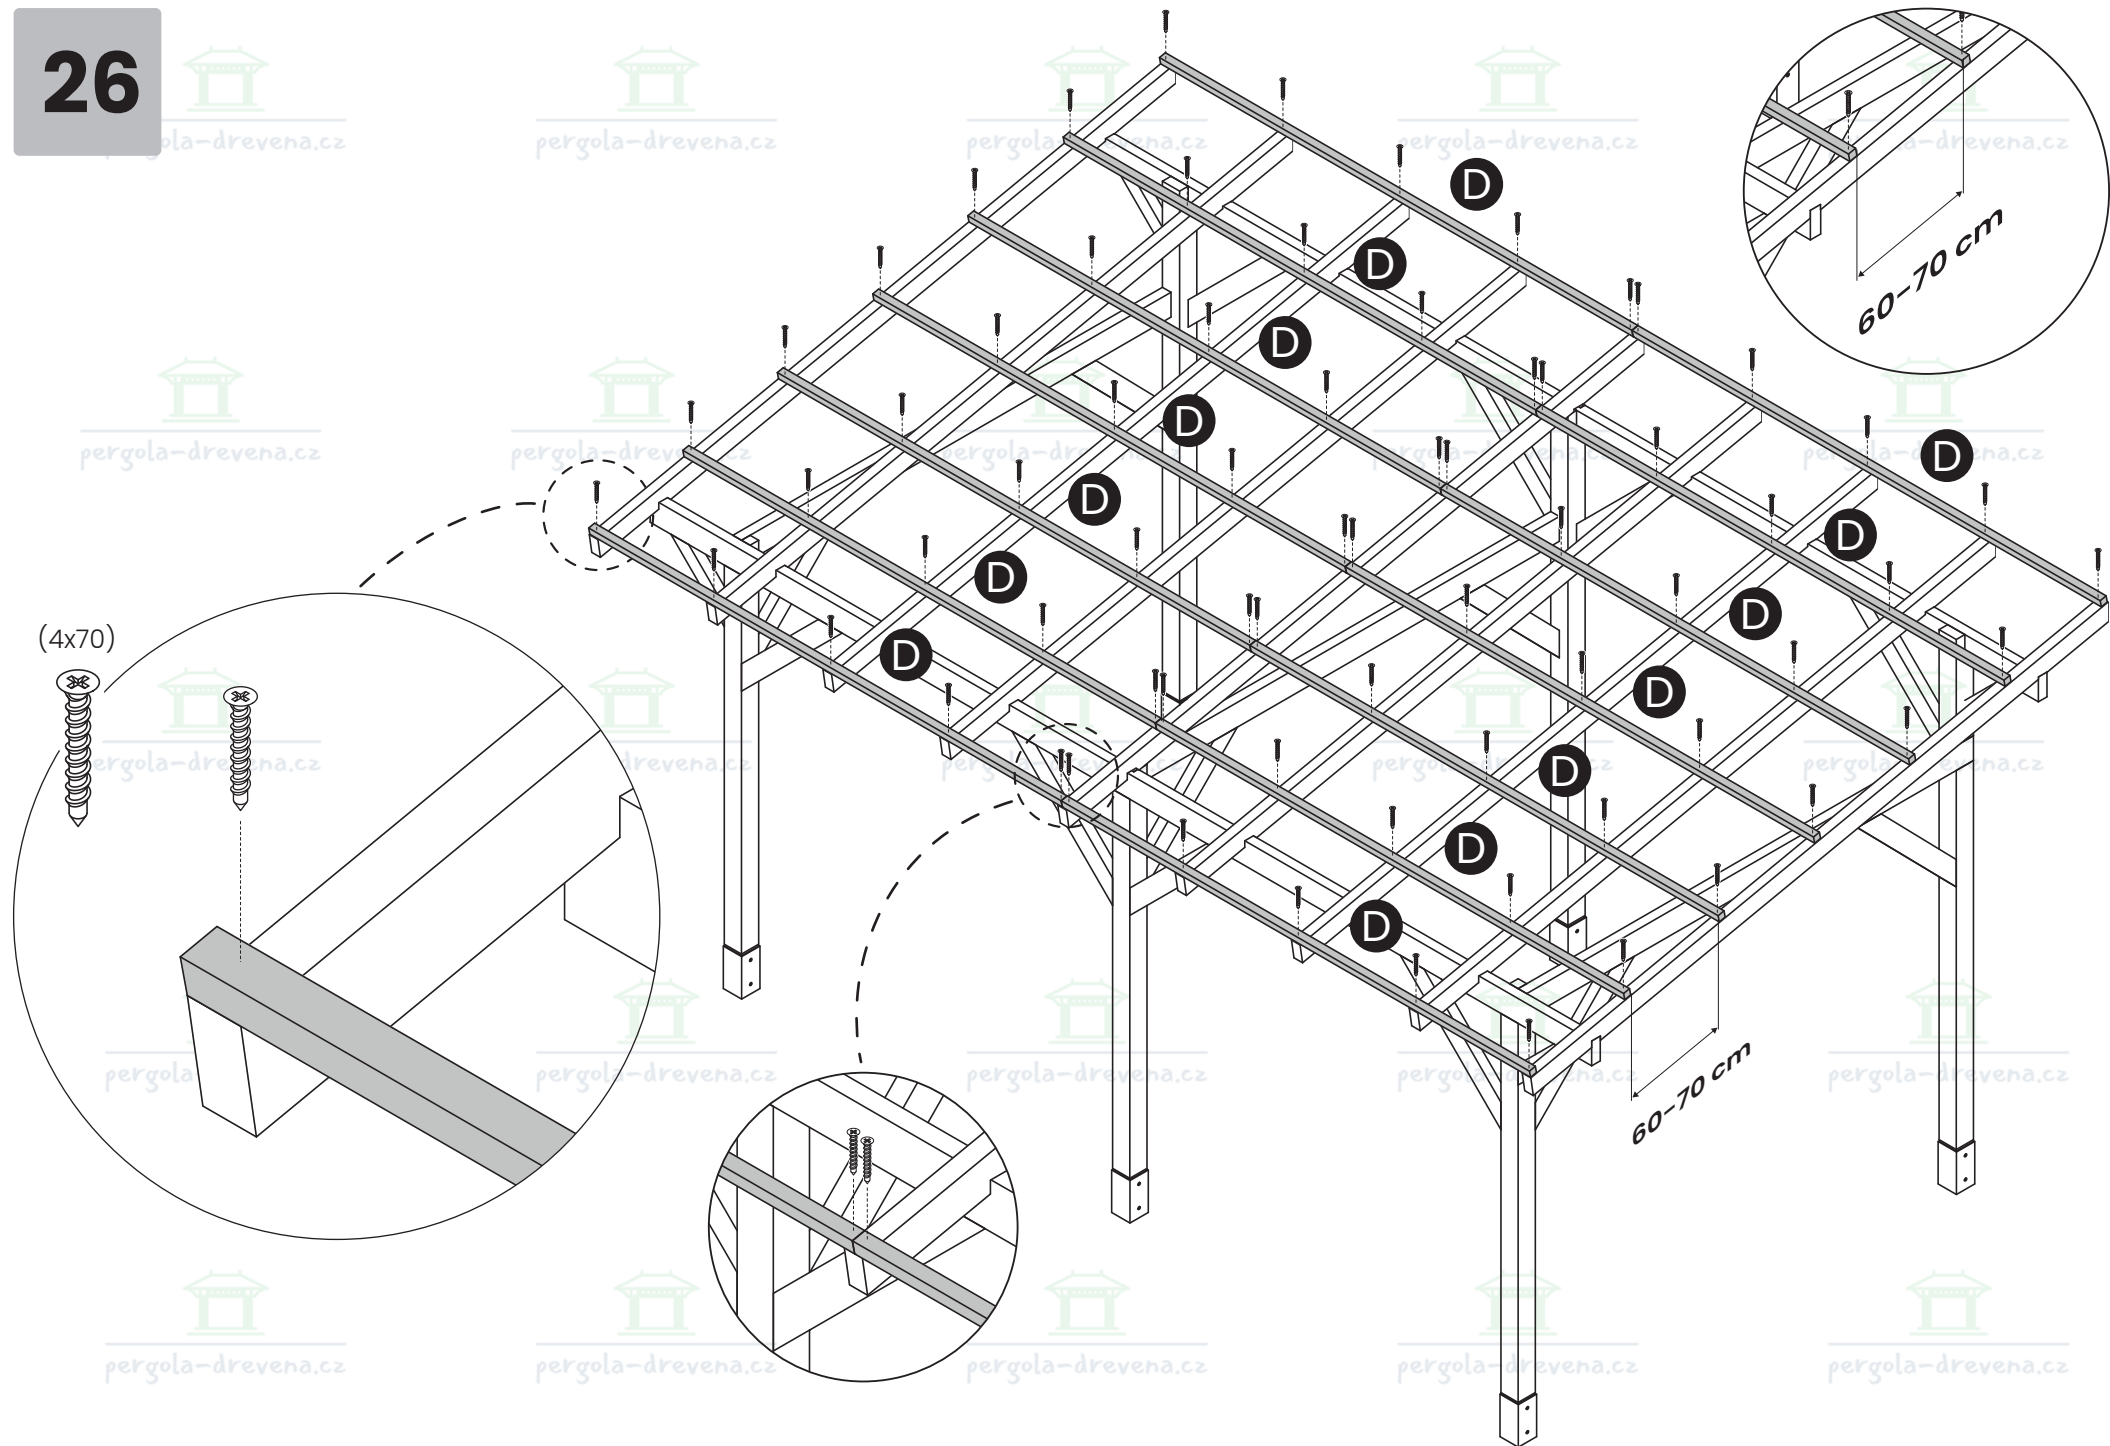

pergola-drevena.cz

pergola-drevena.cz

60-70 cm

x2

x1

x1

x2

CZ Sbírejte nářadí potřebné k montáži.