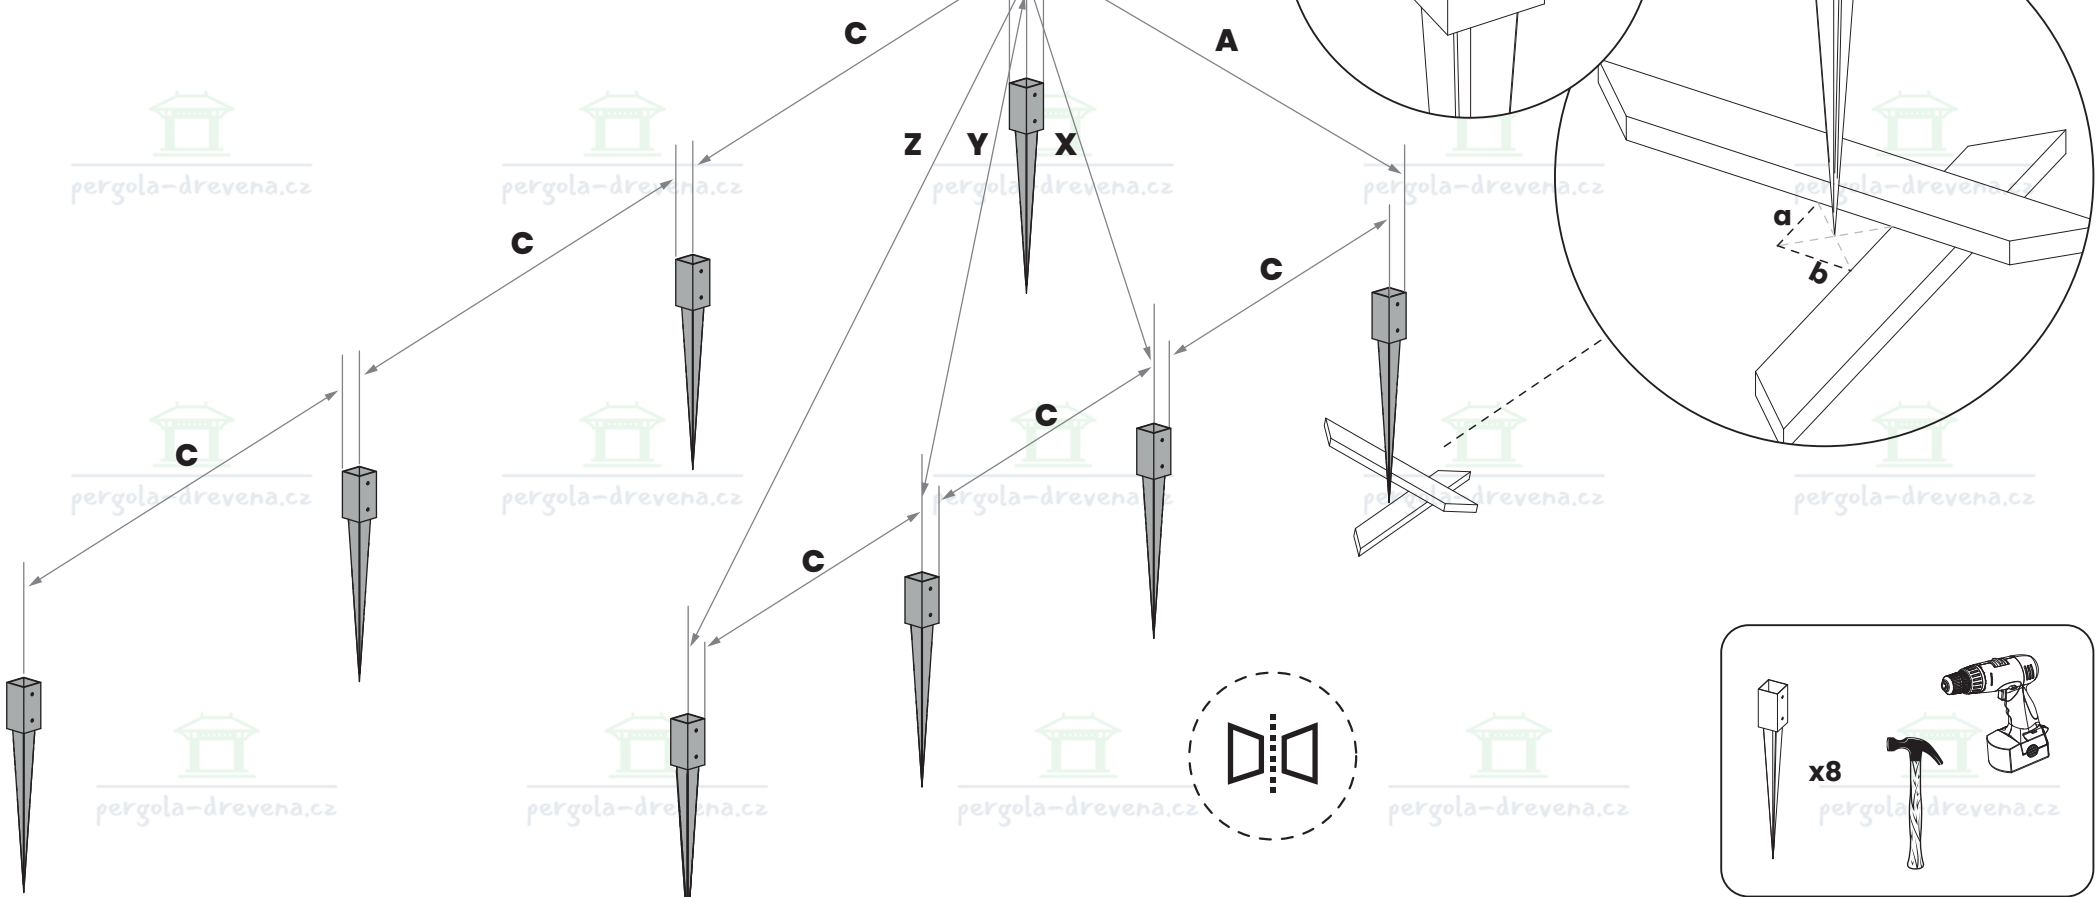

x2

28

CZ Součásti stavebnice pro vlastní montáž

DE Bausatzkomponenten zur Selbstmontage

*Wymiary odległości w danym rozmiarze.*

	300x650	300x700	300x750	300x800	350x650	350x700	350x750	350x800	400x650	400x700	400x750	400x800	450x650	450x700	450x750	450x800	500x650	500x700	500x750	500x800
A	300	300	300	300	350	350	350	350	400	400	400	400	400	400	400	450	500	500	500	500
B	650	700	750	800	650	700	750	800	650	700	750	800	650	700	750	800	650	700	750	800
C	201,3	218	234,6	251,3	201,3	218,0	234,6	251,3	201,3	218	234,6	251,3	201,3	218	234,6	251,3	201,3	218	234,6	251,3
X	374,6	384,8	395,4	406,5	415,7	424,9	434,6	444,7	458,6	466,7	475,8	485	502,8	510,5	518,5	527	548	555,8	562,5	570,3
Y	530,3	558	586,3	615,3	560,1	586,4	613,4	641,2	592,6	617,5	643,3	669,8	627,4	651,0	675,5	700,8	664,2	686,6	709,8	733,9
Z	715,9	761,6	807,8	854,4	738,3	782,6	827,6	873,2	763,3	806,3	850	894,4	790,6	832,2	874,6	917,9	820,1	860,2	901,4	943,4