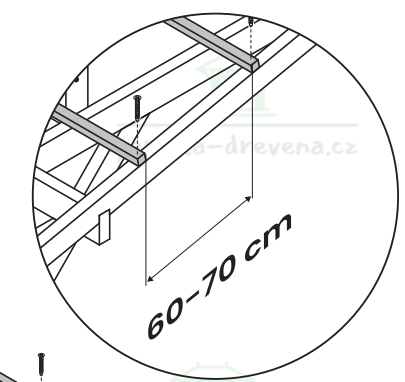

pergola-drevena.cz

pergola-drevena.cz

60-70 cm

x2

x1

x1

x2

CZ Sbírejte nářadí potřebné k montáži.