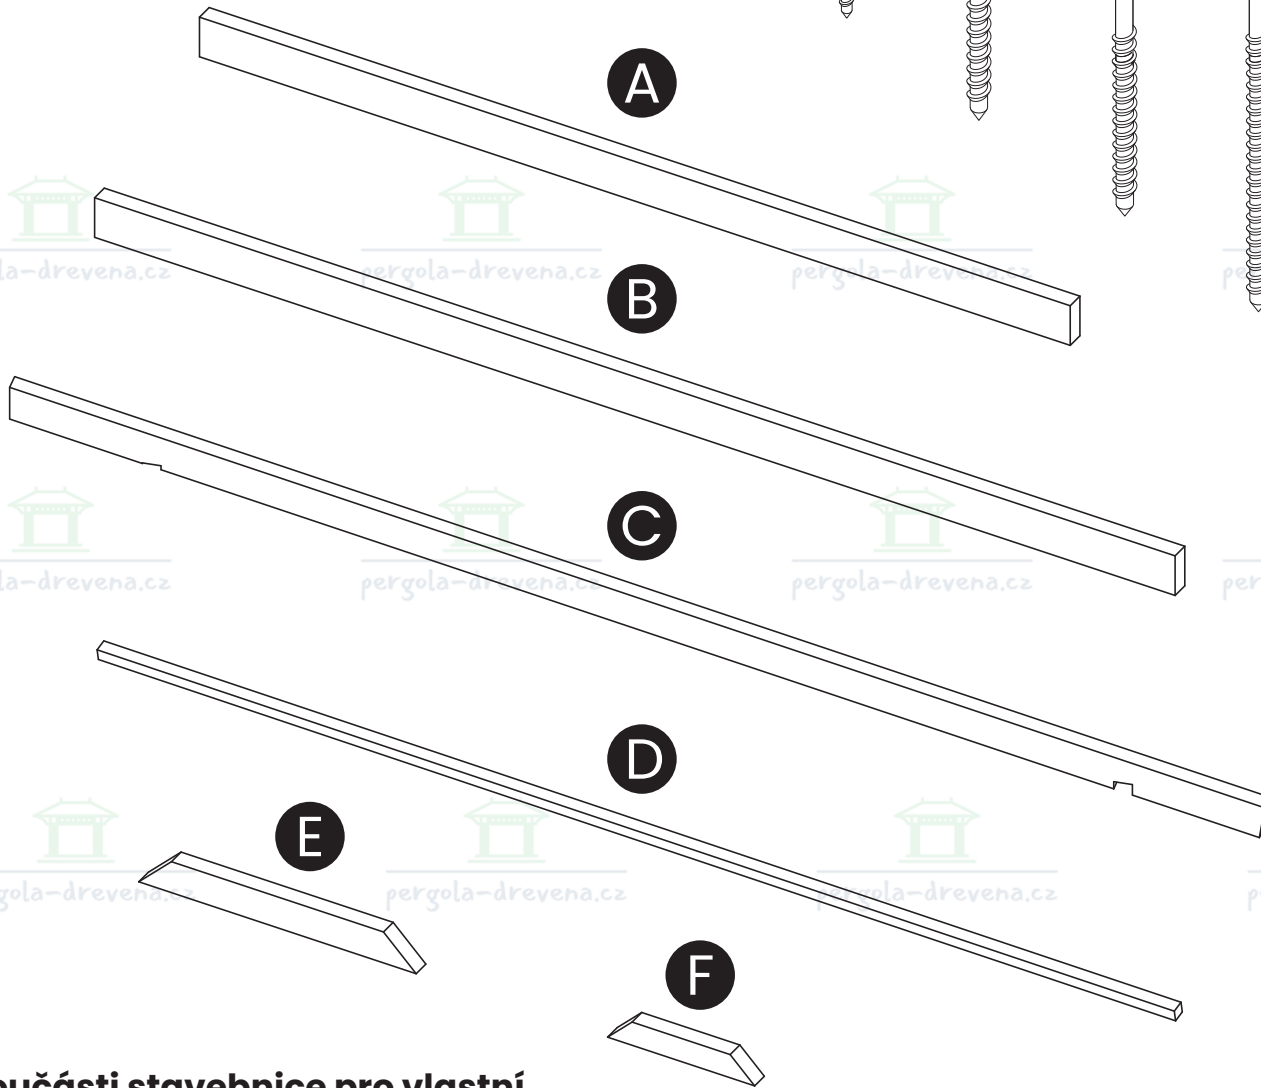

2

(4x70) (8x100) (8x160) (8x240)