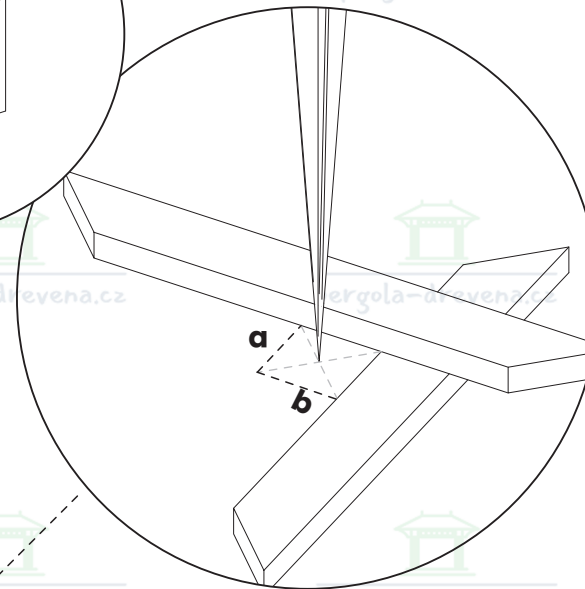

4

Wymiary odległości w danym rozmiarze.