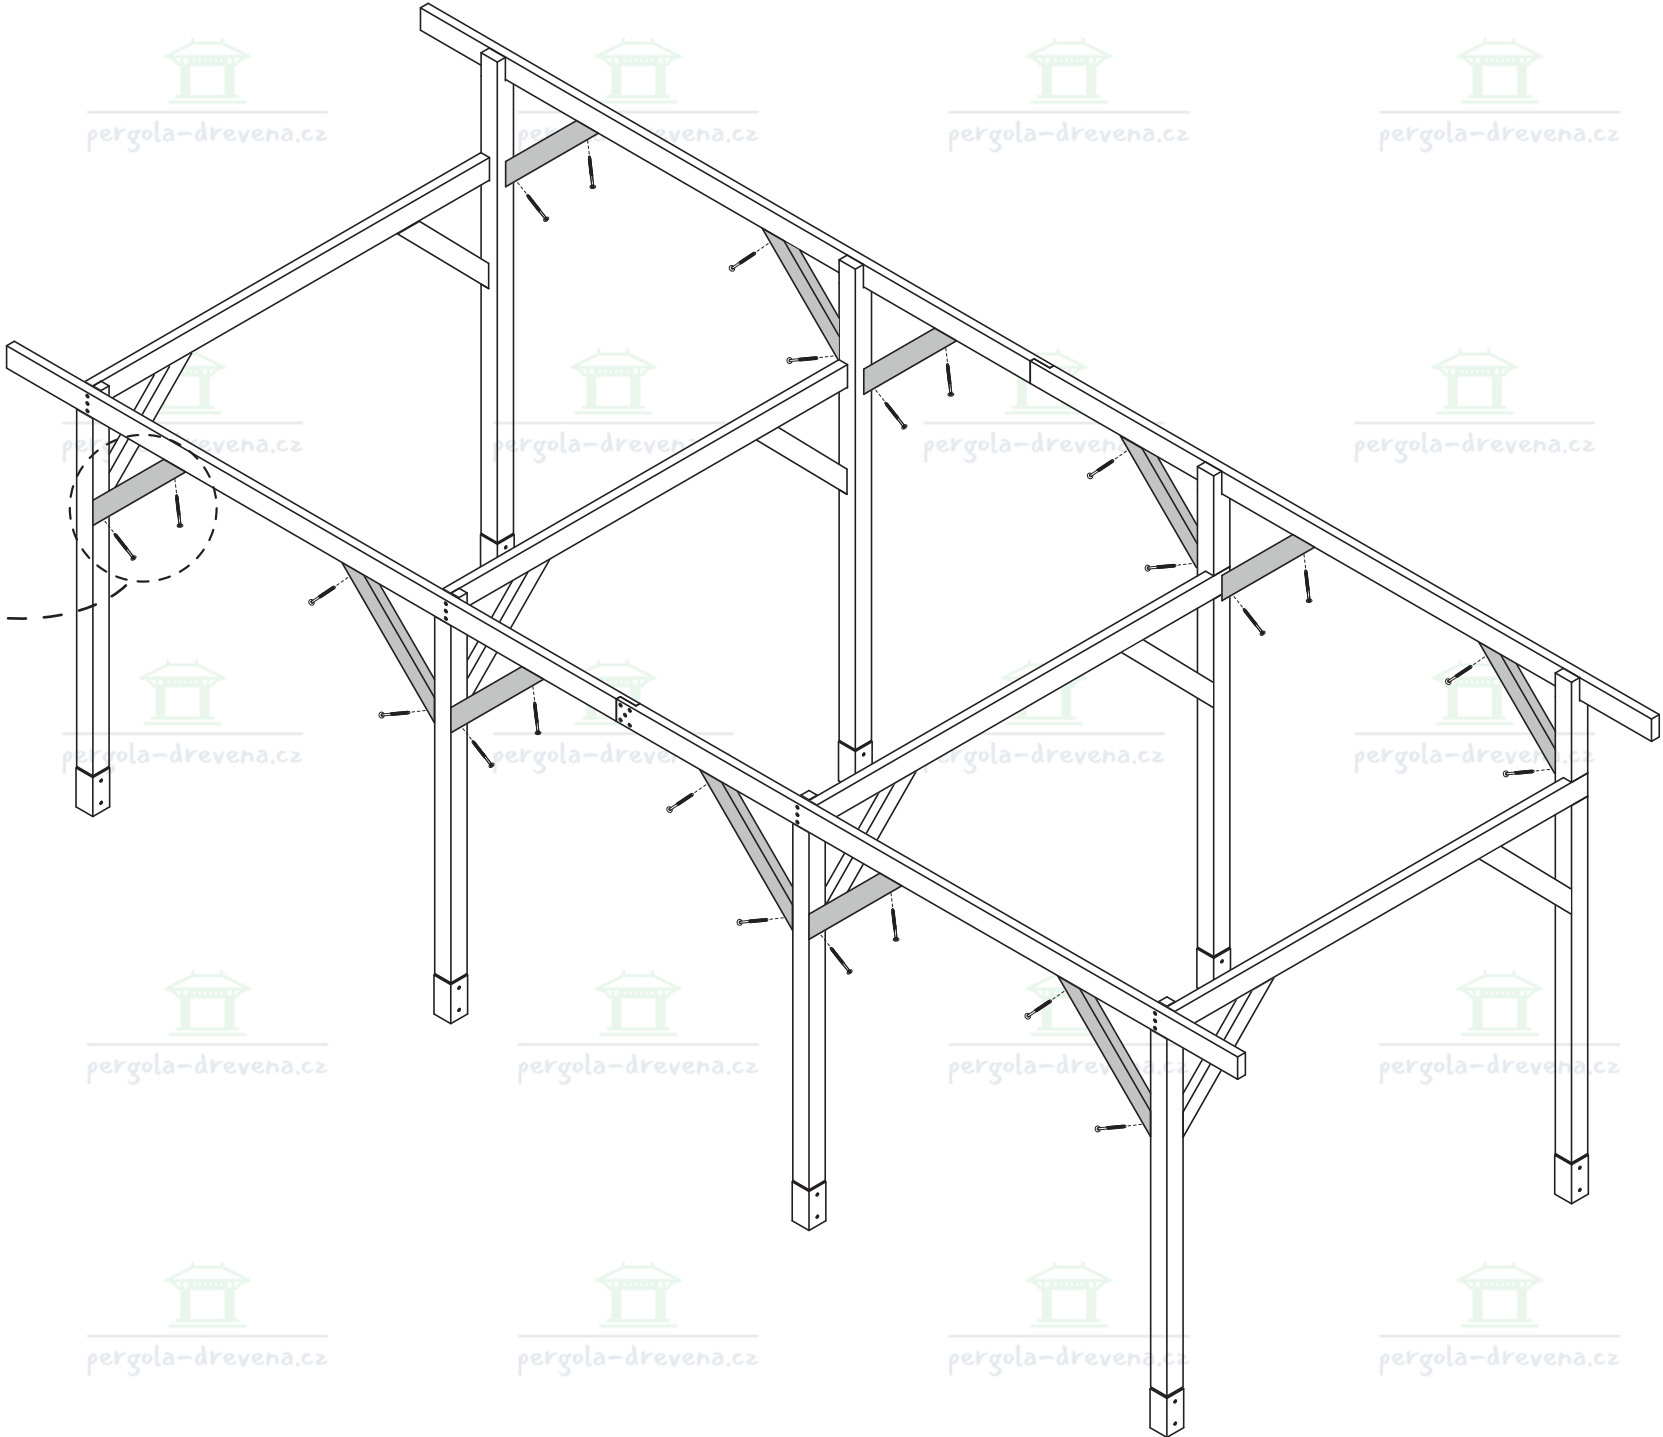

x24
(8x160)

x12