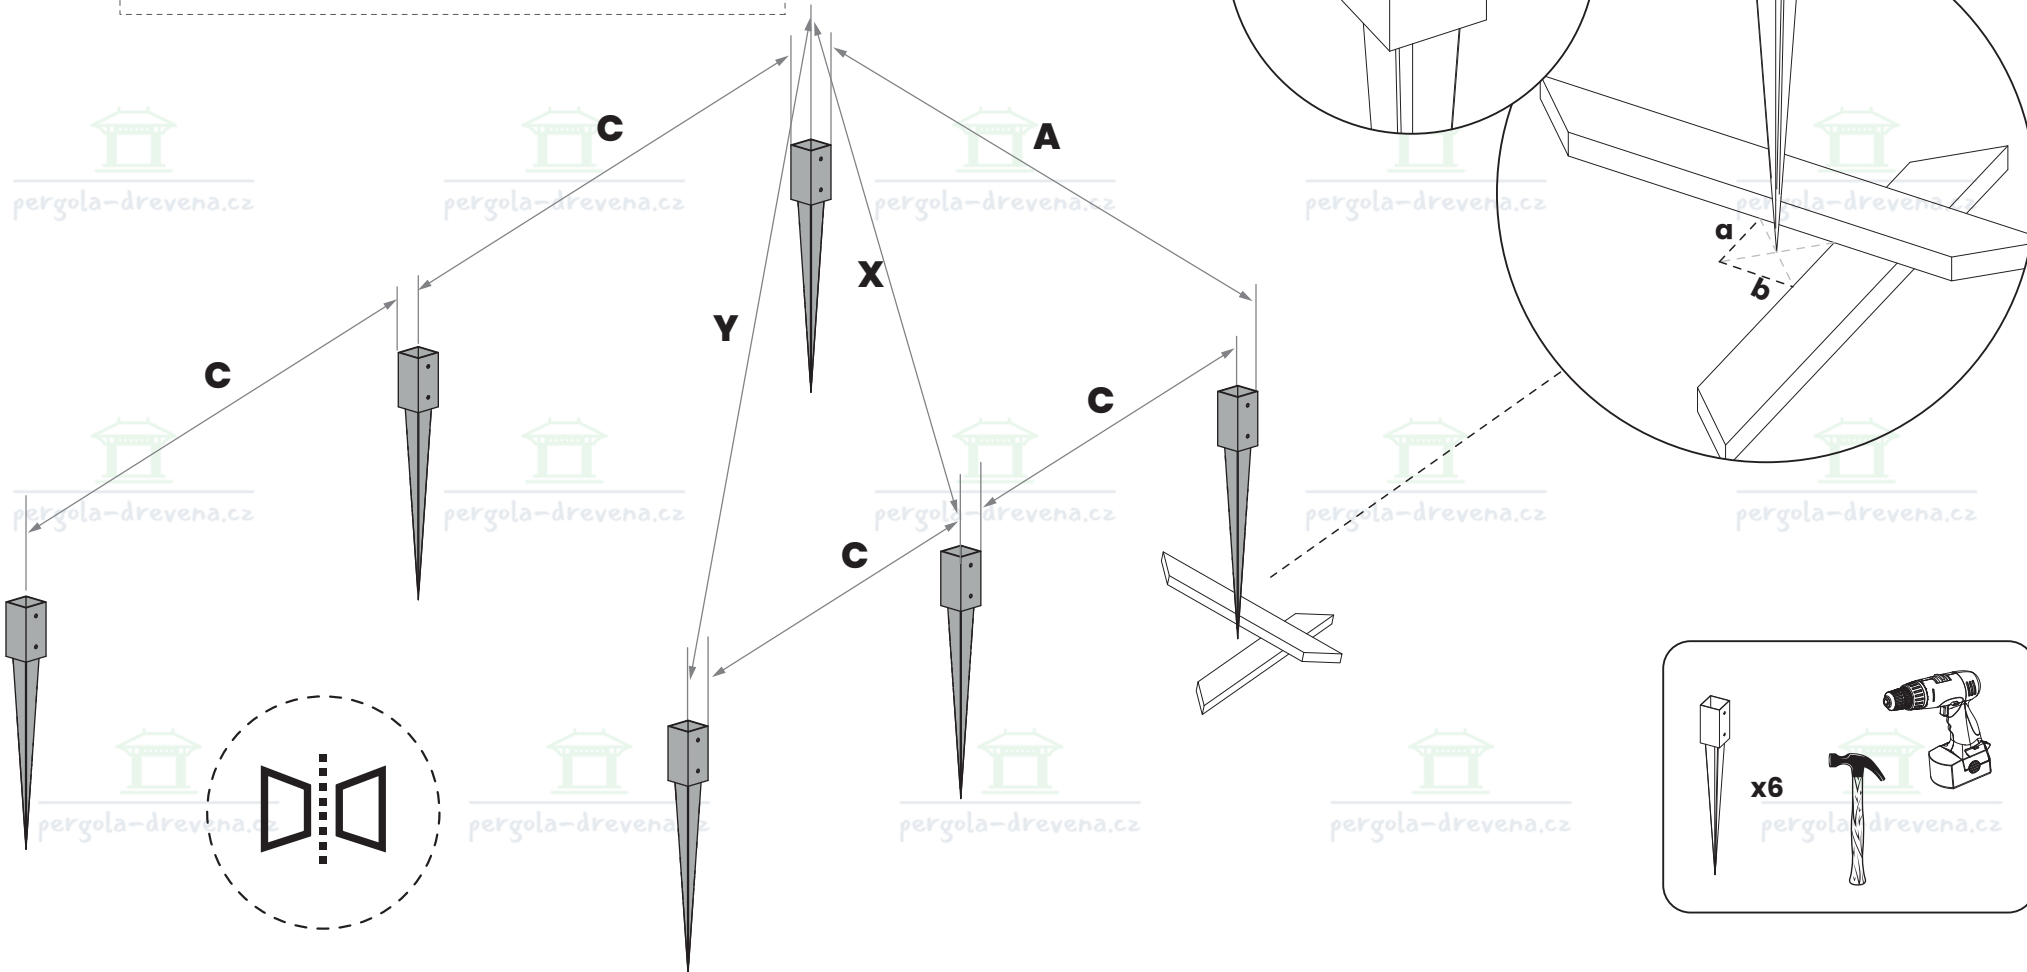

x2

15

**CZ Součásti stavebnice pro vlastní montáž**

**DE Bausatzkomponenten zur Selbstmontage**

**Wymiary odległości w danym rozmiarze.**

	300x450	300x500	300x550	300x600	350x450	350x500	350x550	350x600	400x450	400x500	400x550	400x600	450x450	450x500	450x550	450x600	500x450	500x500	500x550	500x600
A	300	300	300	300	350	350	350	350	400	400	400	400	450	450	450	450	500	500	500	500
B	450	500	550	600	450	500	550	600	450	500	550	600	450	500	550	600	450	500	550	600
C	207,7	232,7	257,7	282,7	207,7	232,7	257,7	282,7	207,7	232,7	257,7	282,7	207,7	232,7	257,7	282,7	207,7	232,7	257,7	282,7
X	378,5	394,2	410,9	428,4	419,2	433,5	448,7	464,7	461,8	474,8	488,7	503,5	505,7	517,6	530,4	544	550,7	561,6	573,4	586,1
Y	540,8	583,1	626,5	670,8	570,1	610,3	651,9	694,6	602,1	640,3	680,0	721,1	636,3	672,7	710,6	750	672,7	707,1	743,3	781,0