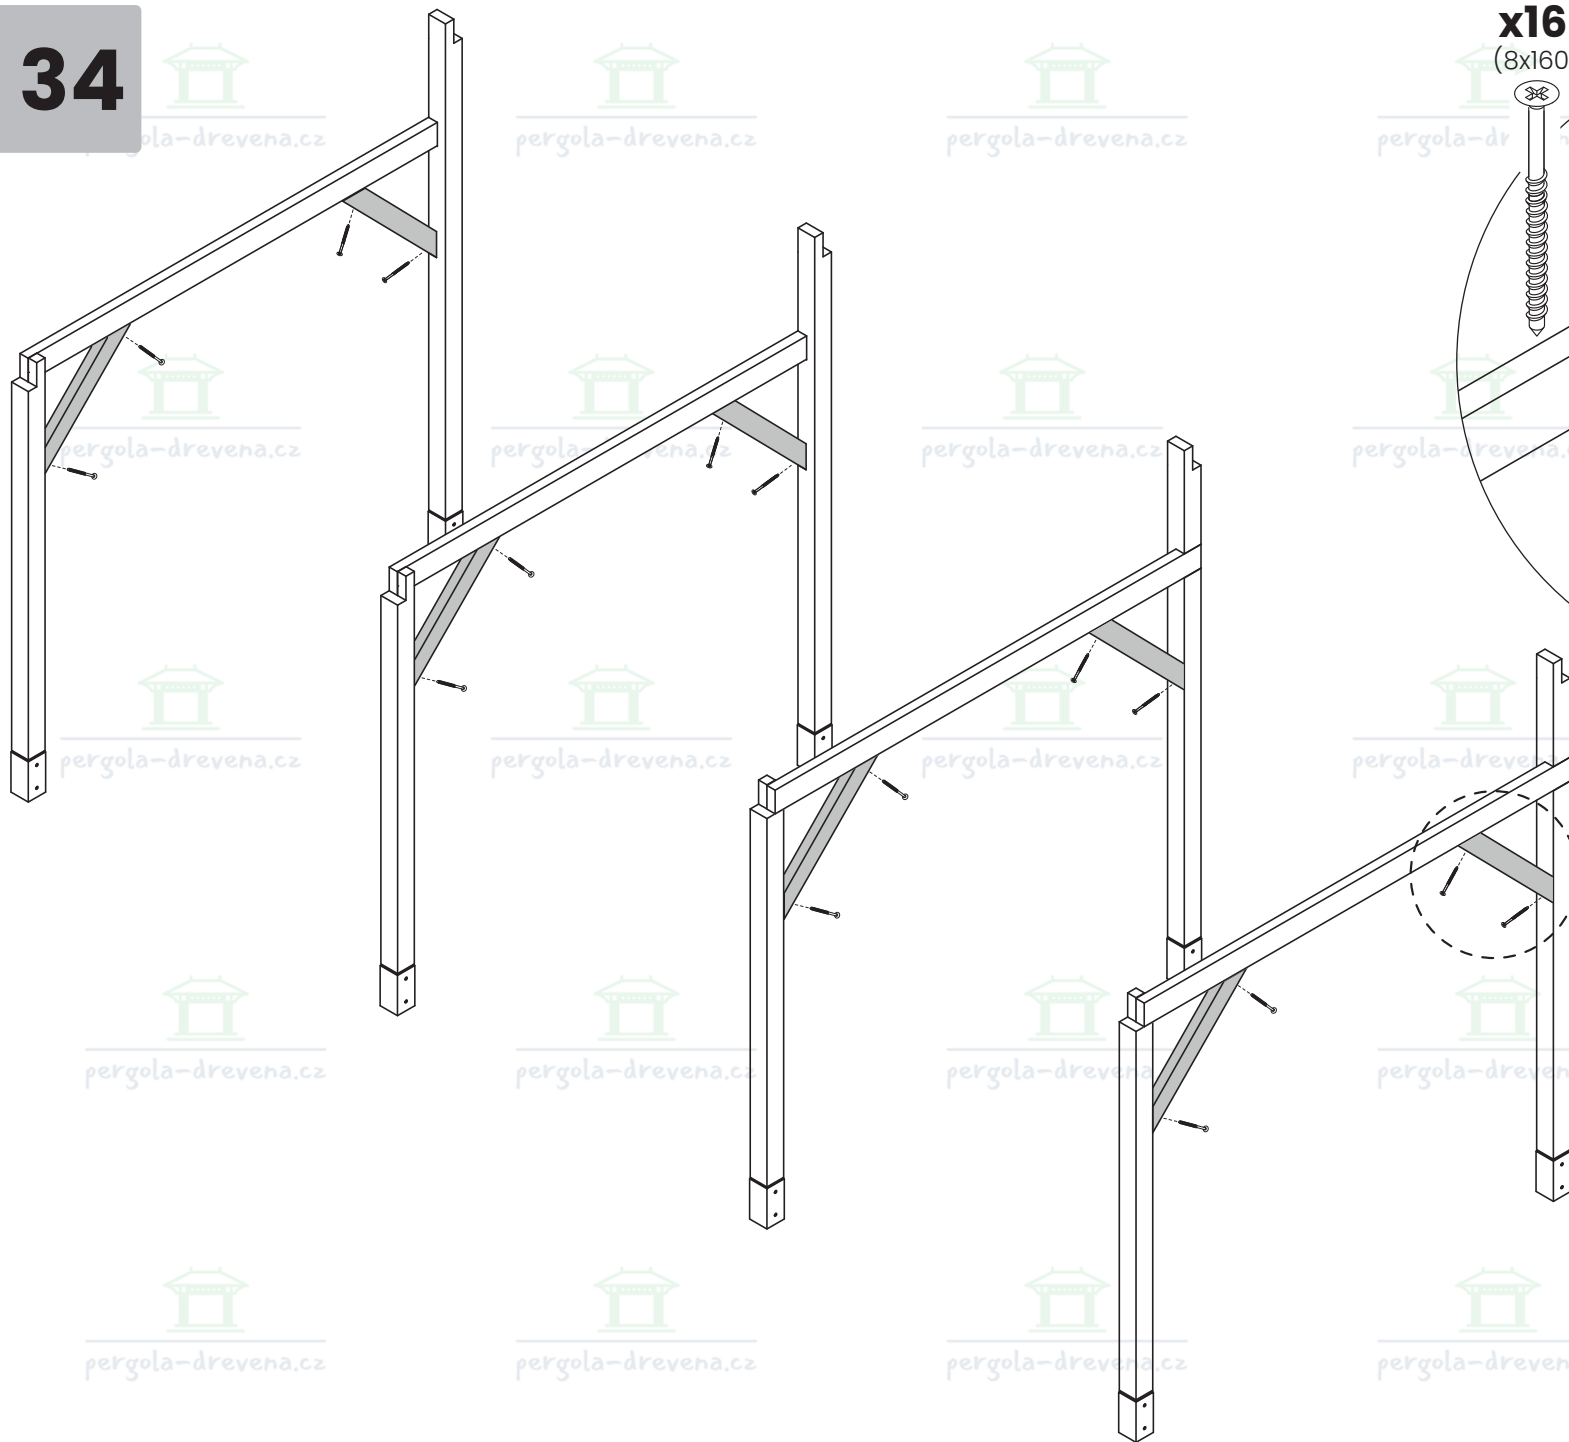

pergola-drevena.cz

32

**33**

34

x16  
(8x160)

E

x8

**36**

x24  
(8x160)

x12

**38**

**x8**

(8x160)

**F**

**x4**