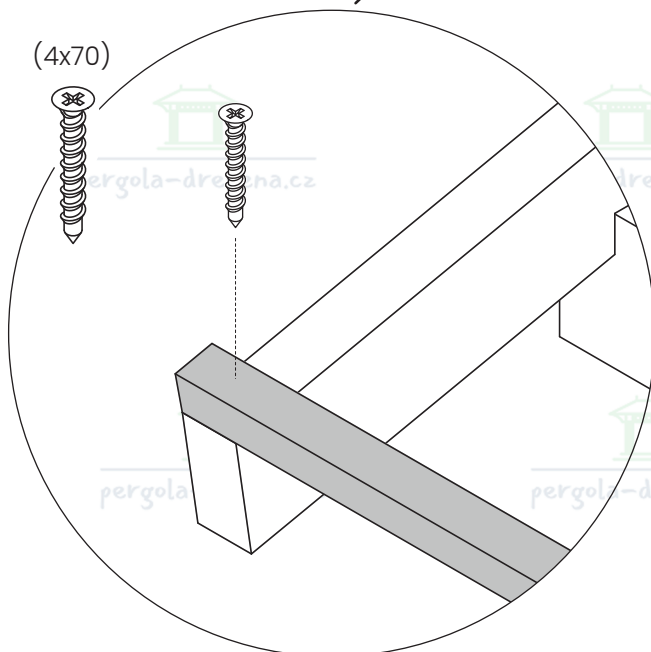

pergola-drevena.cz

pergola-drevena.cz

60-70 cm

x2

x1

x1

x2

CZ Sbírejte nářadí potřebné k montáži.