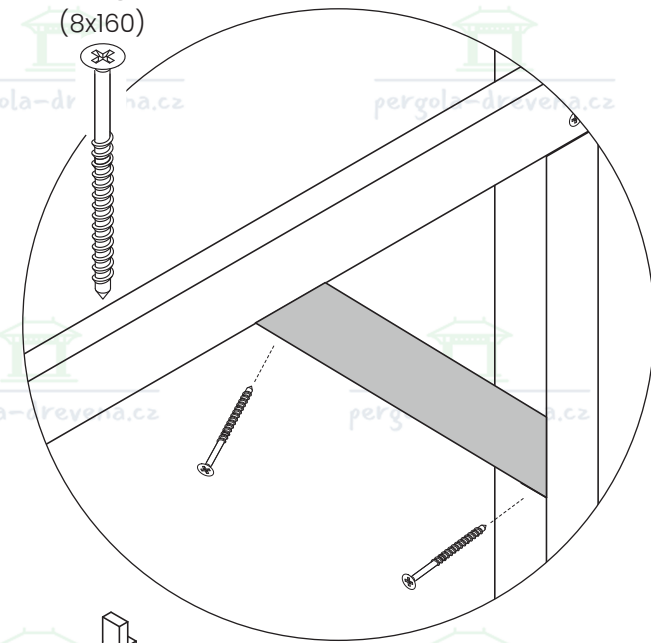

pergola-drevena.cz

32

**33**

34

x16  
(8x160)

E

x8

**36**

x24  
(8x160)

x12

**38**

**x8**

(8x160)

**F**

**x4**