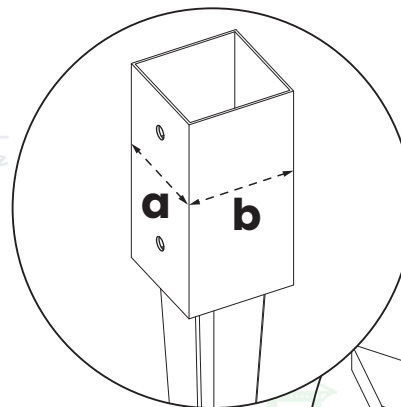

4

Wymiary odległości w danym rozmiarze.