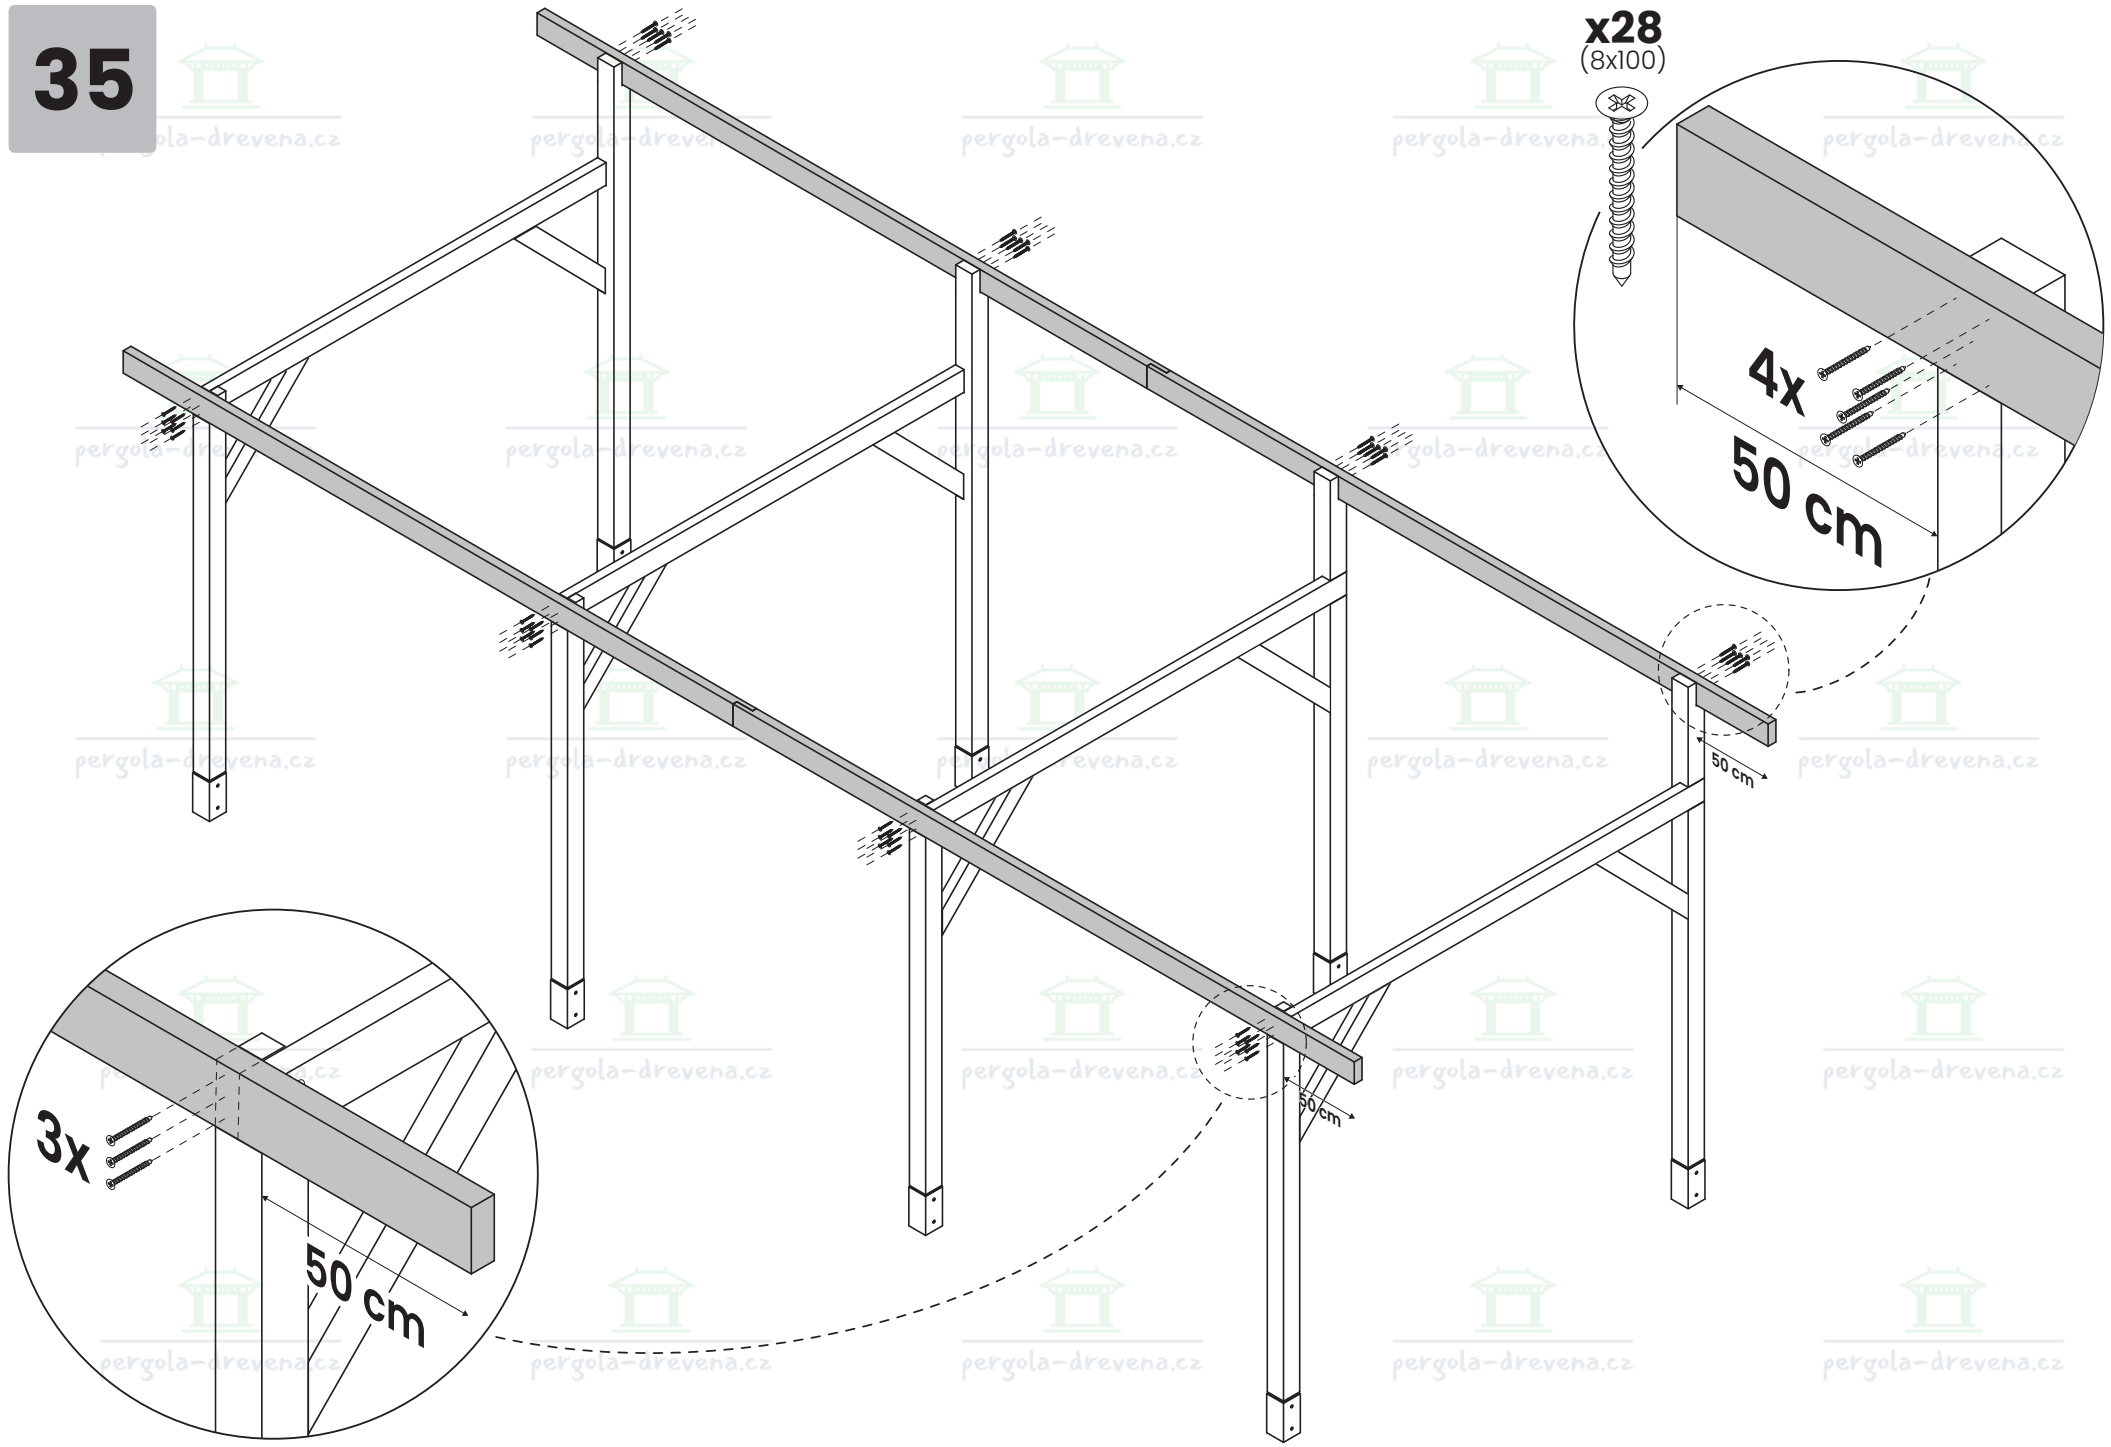

pergola-drevena.cz

32

**33**

34

x16  
(8x160)

E

x8

**36**

x24  
(8x160)

x12

**38**

**x8**

(8x160)

**F**

**x4**