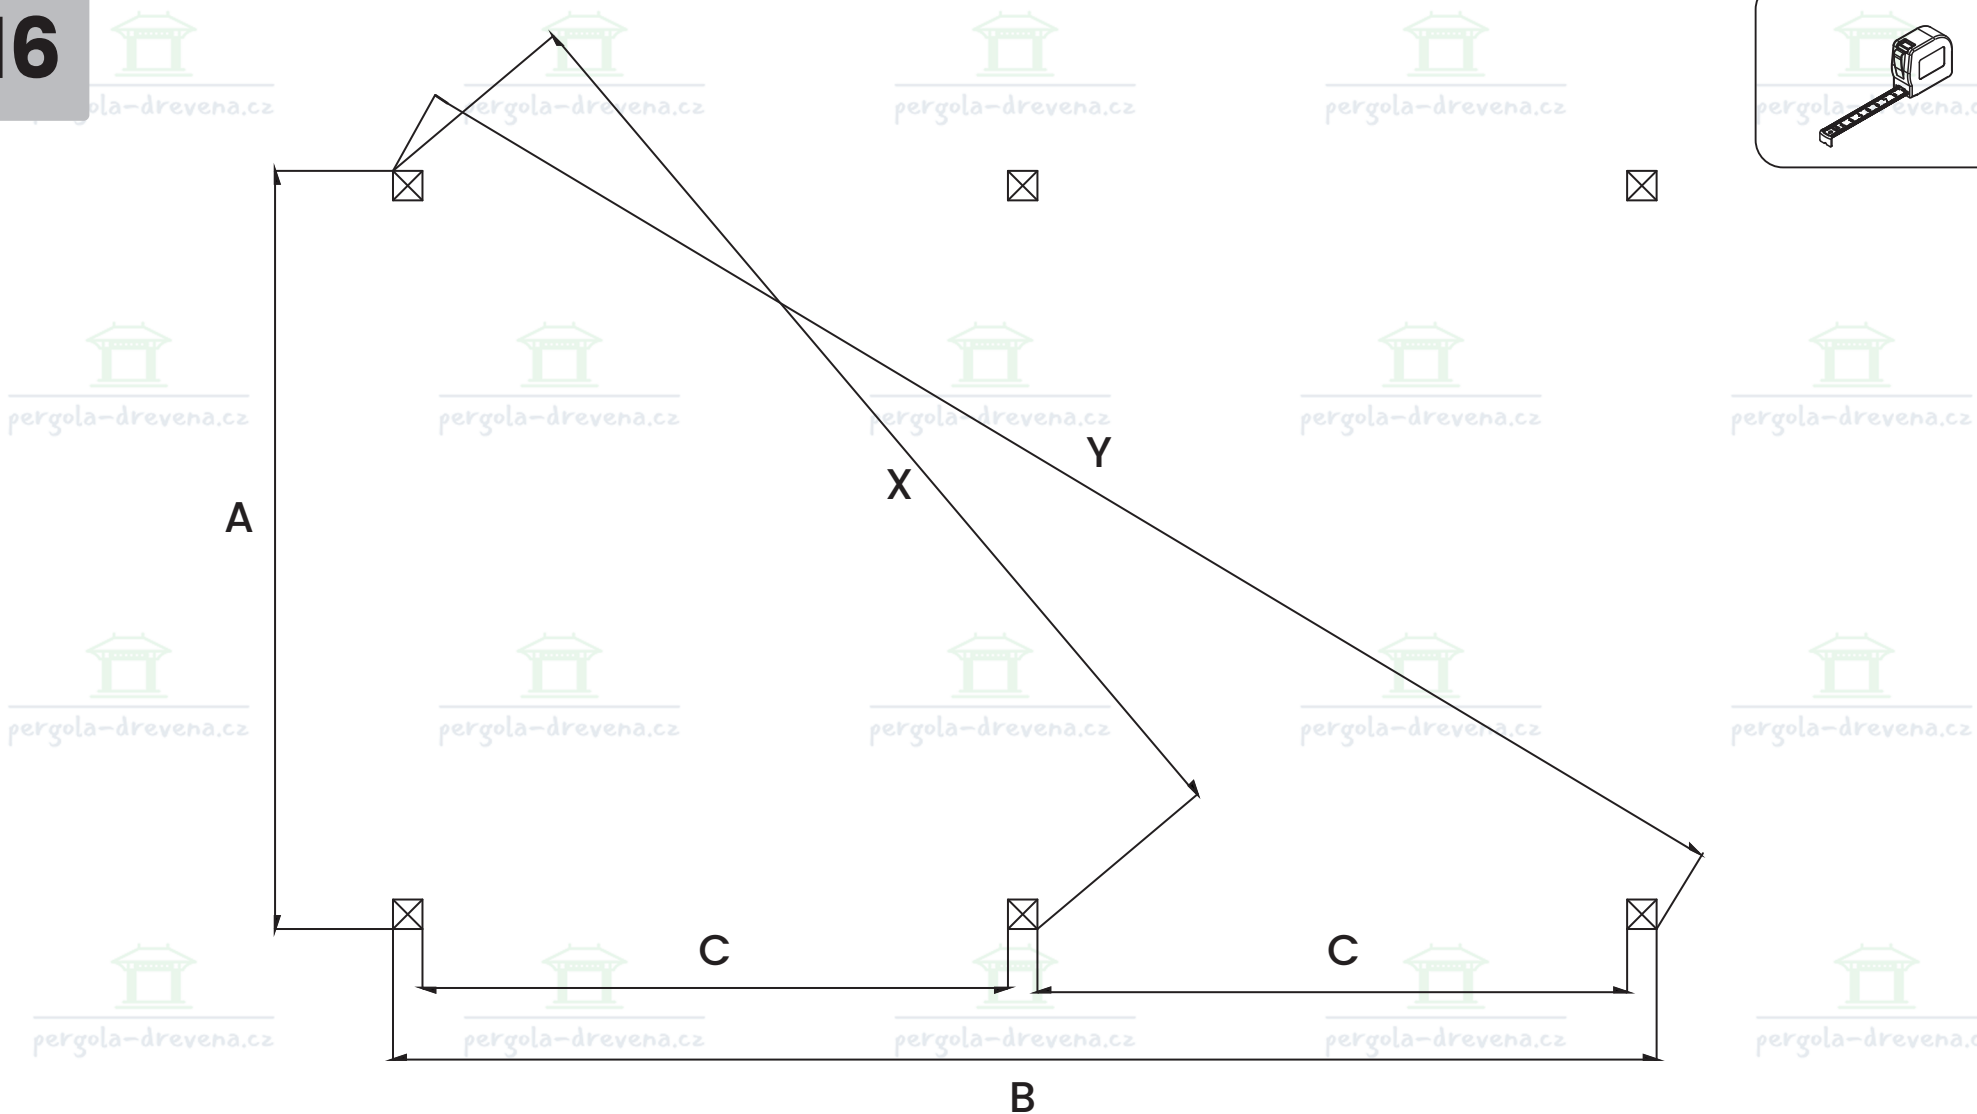

x2

15

**CZ Součásti stavebnice pro vlastní montáž**

**DE Bausatzkomponenten zur Selbstmontage**

**Wymiary odległości w danym rozmiarze.**

	300x450	300x500	300x550	300x600	350x450	350x500	350x550	350x600	400x450	400x500	400x550	400x600	450x450	450x500	450x550	450x600	500x450	500x500	500x550	500x600
A	300	300	300	300	350	350	350	350	400	400	400	400	450	450	450	450	500	500	500	500
B	450	500	550	600	450	500	550	600	450	500	550	600	450	500	550	600	450	500	550	600
C	207,7	232,7	257,7	282,7	207,7	232,7	257,7	282,7	207,7	232,7	257,7	282,7	207,7	232,7	257,7	282,7	207,7	232,7	257,7	282,7
X	378,5	394,2	410,9	428,4	419,2	433,5	448,7	464,7	461,8	474,8	488,7	503,5	505,7	517,6	530,4	544	550,7	561,6	573,4	586,1
Y	540,8	583,1	626,5	670,8	570,1	610,3	651,9	694,6	602,1	640,3	680,0	721,1	636,3	672,7	710,6	750	672,7	707,1	743,3	781,0