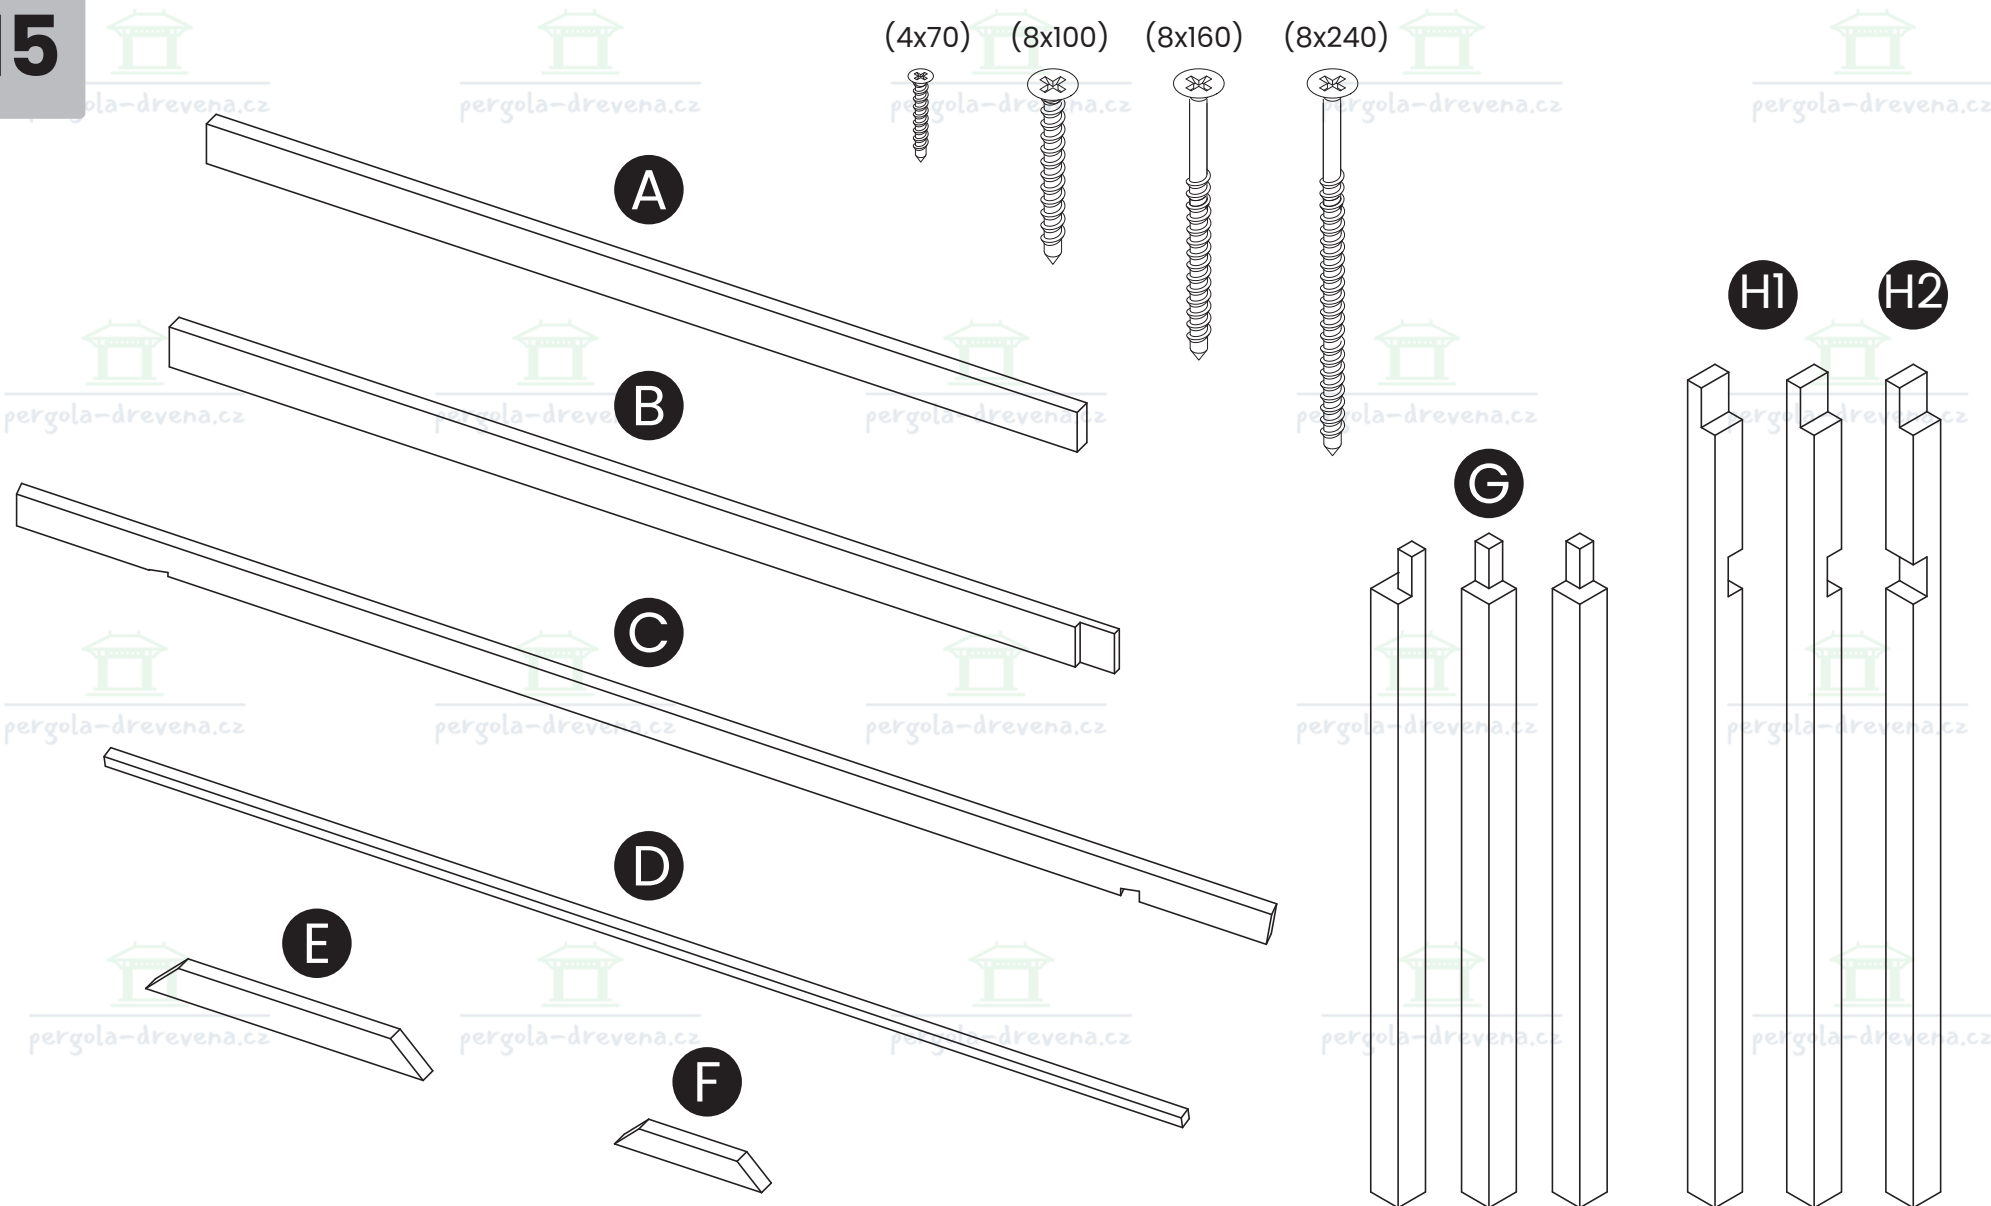

x12

8x60mm

x1

●13

CZ Pozemní držáky nejsou součástí dodávky, lze je zakoupit na adrese [www.pergola-drevena.cz](http://www.pergola-drevena.cz)

DE Nicht im Lieferumfang enthalten, Bodenhalterungen können unter [www.holz-pavillon.de](http://www.holz-pavillon.de) erworben werden.

x2

15

**CZ Součásti stavebnice pro vlastní montáž**

**DE Bausatzkomponenten zur Selbstmontage**

**Wymiary odległości w danym rozmiarze.**

	300x450	300x500	300x550	300x600	350x450	350x500	350x550	350x600	400x450	400x500	400x550	400x600	450x450	450x500	450x550	450x600	500x450	500x500	500x550	500x600
A	300	300	300	300	350	350	350	350	400	400	400	400	450	450	450	450	500	500	500	500
B	450	500	550	600	450	500	550	600	450	500	550	600	450	500	550	600	450	500	550	600
C	207,7	232,7	257,7	282,7	207,7	232,7	257,7	282,7	207,7	232,7	257,7	282,7	207,7	232,7	257,7	282,7	207,7	232,7	257,7	282,7
X	378,5	394,2	410,9	428,4	419,2	433,5	448,7	464,7	461,8	474,8	488,7	503,5	505,7	517,6	530,4	544	550,7	561,6	573,4	586,1
Y	540,8	583,1	626,5	670,8	570,1	610,3	651,9	694,6	602,1	640,3	680,0	721,1	636,3	672,7	710,6	750	672,7	707,1	743,3	781,0