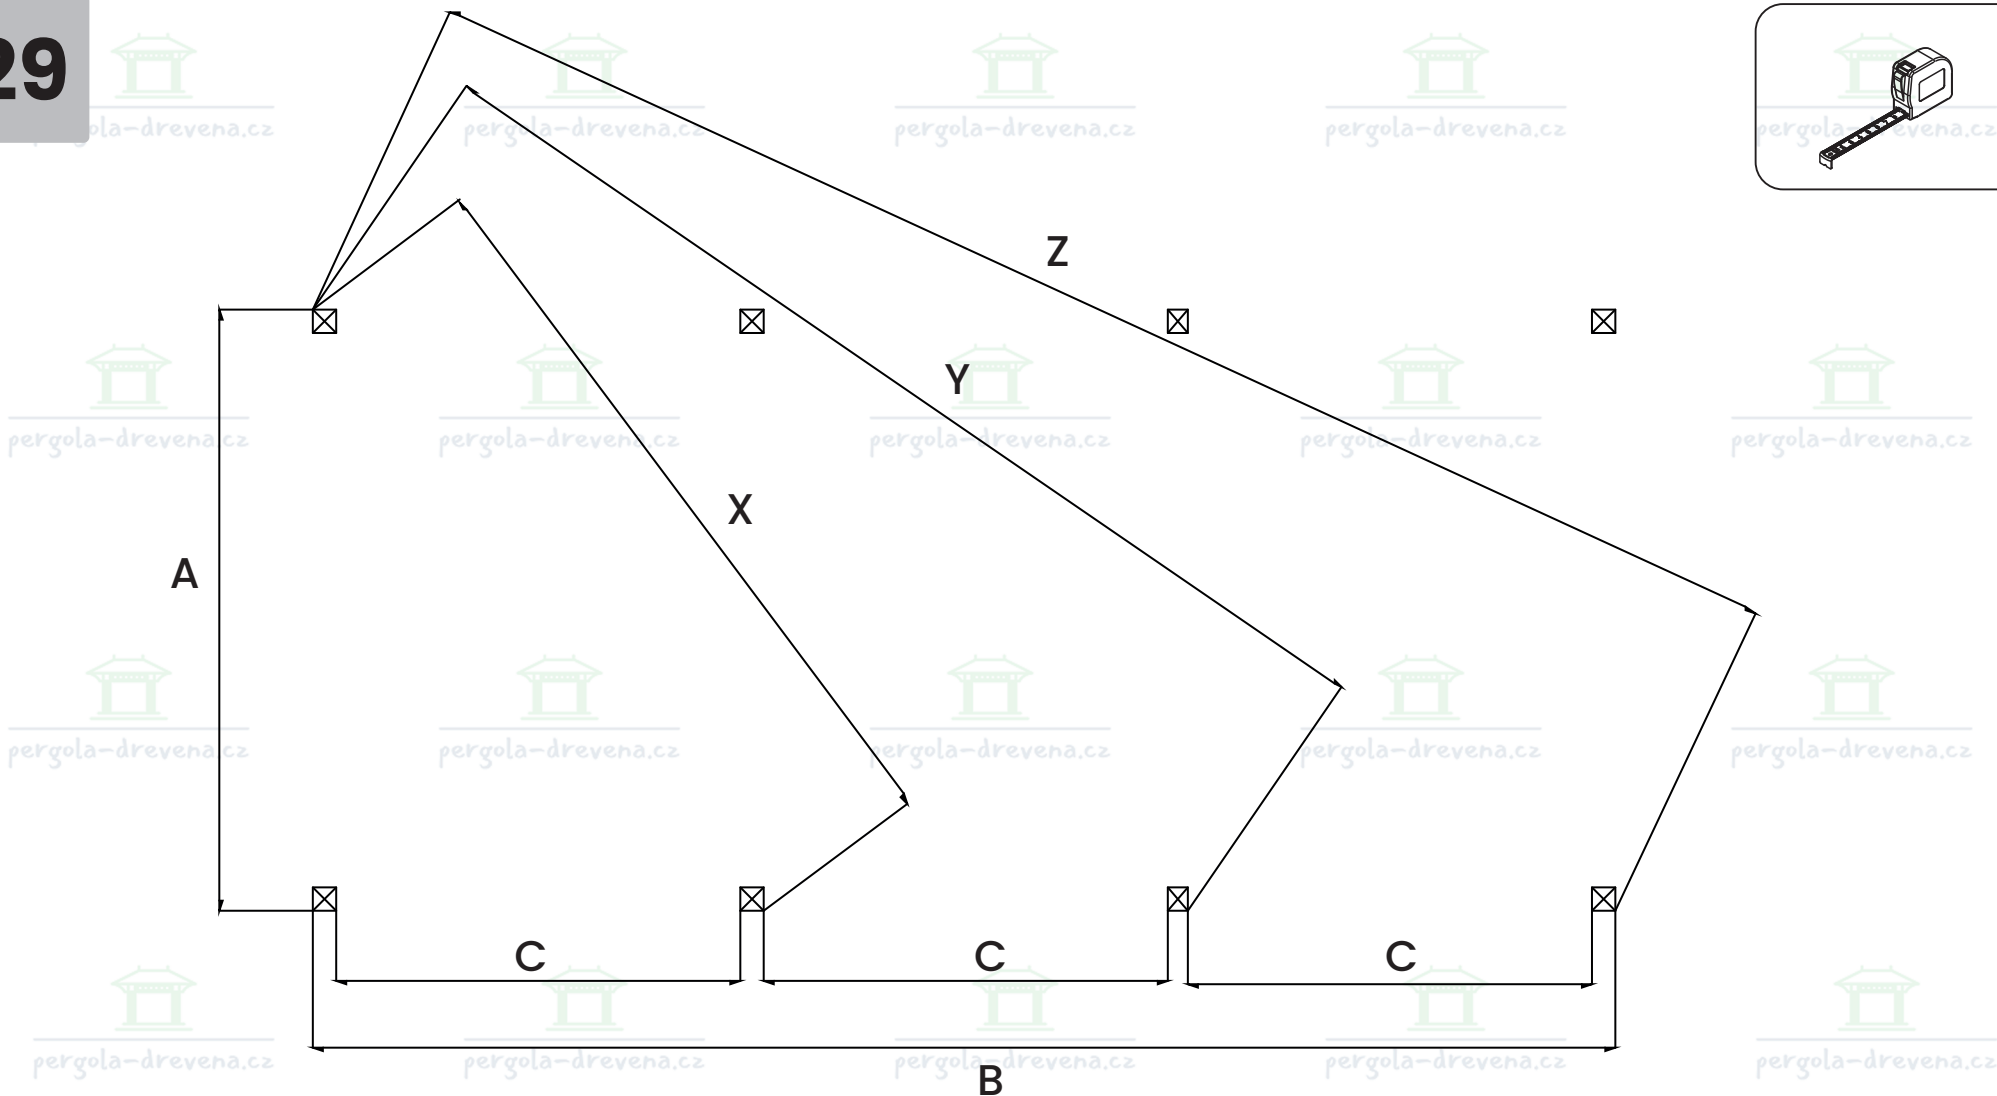

x2

28

CZ Součásti stavebnice pro vlastní montáž

DE Bausatzkomponenten zur Selbstmontage

*Wymiary odległości w danym rozmiarze.*

	300x650	300x700	300x750	300x800	350x650	350x700	350x750	350x800	400x650	400x700	400x750	400x800	450x650	450x700	450x750	450x800	500x650	500x700	500x750	500x800
A	300	300	300	300	350	350	350	350	400	400	400	400	400	400	400	450	500	500	500	500
B	650	700	750	800	650	700	750	800	650	700	750	800	650	700	750	800	650	700	750	800
C	201,3	218	234,6	251,3	201,3	218,0	234,6	251,3	201,3	218	234,6	251,3	201,3	218	234,6	251,3	201,3	218	234,6	251,3
X	374,6	384,8	395,4	406,5	415,7	424,9	434,6	444,7	458,6	466,7	475,8	485	502,8	510,5	518,5	527	548	555,8	562,5	570,3
Y	530,3	558	586,3	615,3	560,1	586,4	613,4	641,2	592,6	617,5	643,3	669,8	627,4	651,0	675,5	700,8	664,2	686,6	709,8	733,9
Z	715,9	761,6	807,8	854,4	738,3	782,6	827,6	873,2	763,3	806,3	850	894,4	790,6	832,2	874,6	917,9	820,1	860,2	901,4	943,4