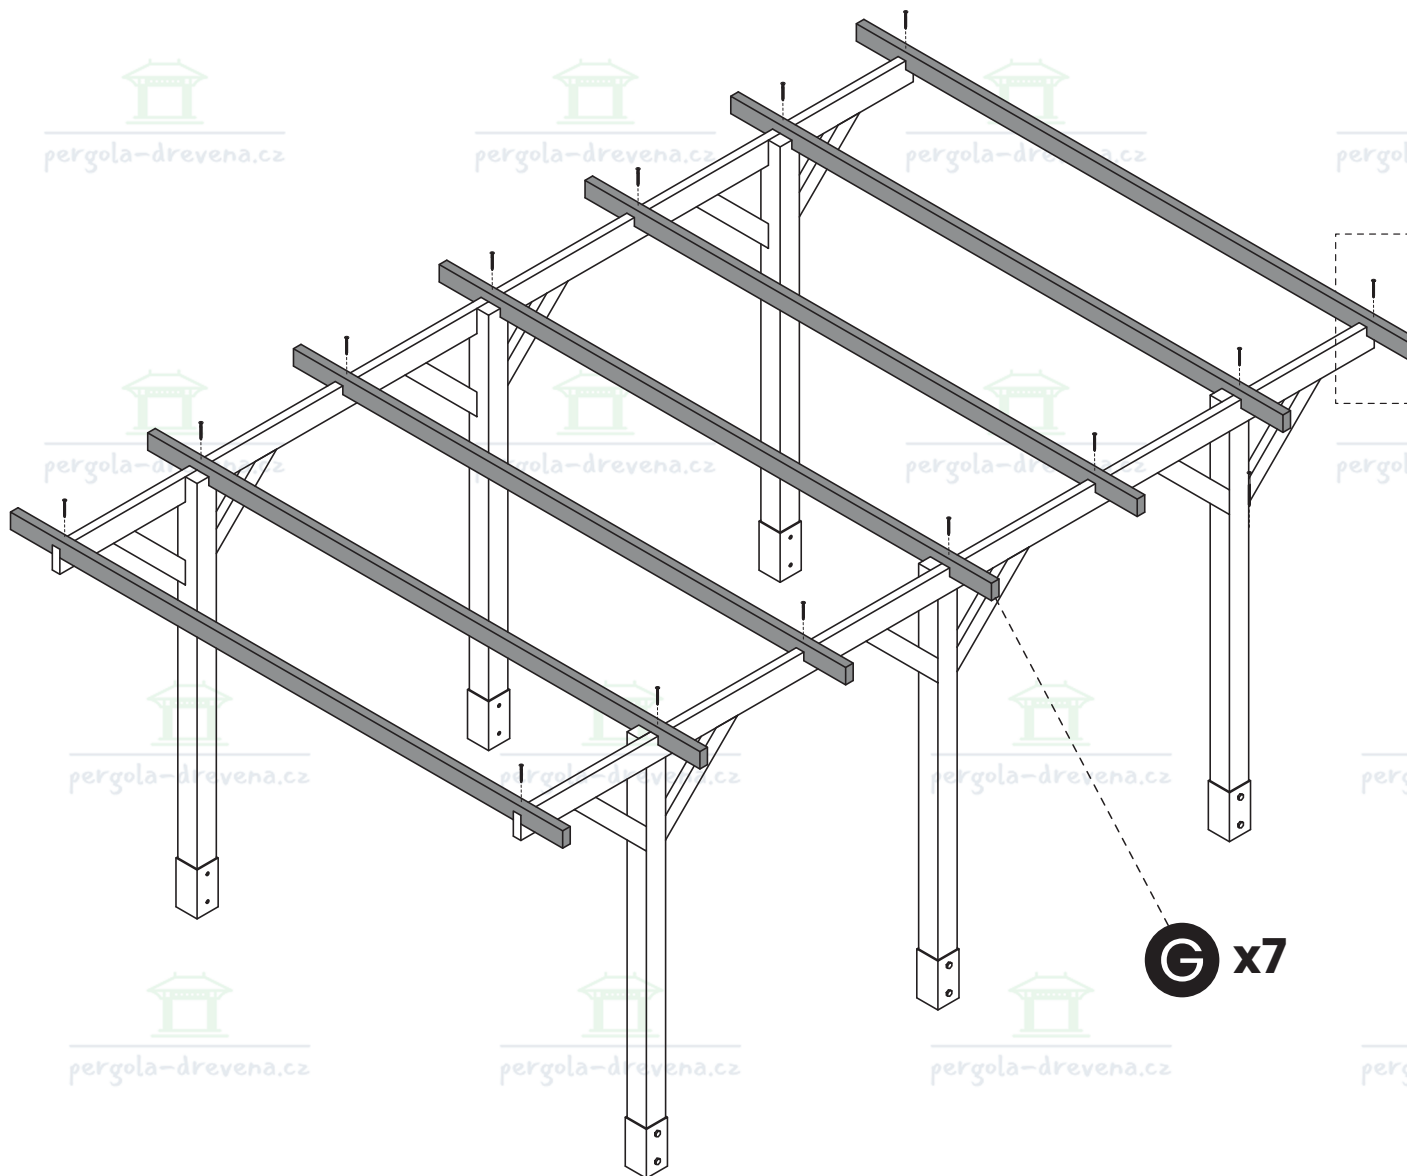

[pergola-drevena.cz](http://pergola-drevena.cz)

**360x280cm**

**CZ Součásti stavebnice pro vlastní montáž**

**DE Bausatzkomponenten zur Selbstmontage**

**H x14**

**L=2550 mm**

**x56**  
(4x70)

**CZ** Střešní desky se mohou v jednotlivých objednávkách lišit  
**DE** Dachplatten können von Bestellung zu Bestellung variieren

7

8

x24  
(6x160)

F

x12

9

x14  
(6x120)

G x7