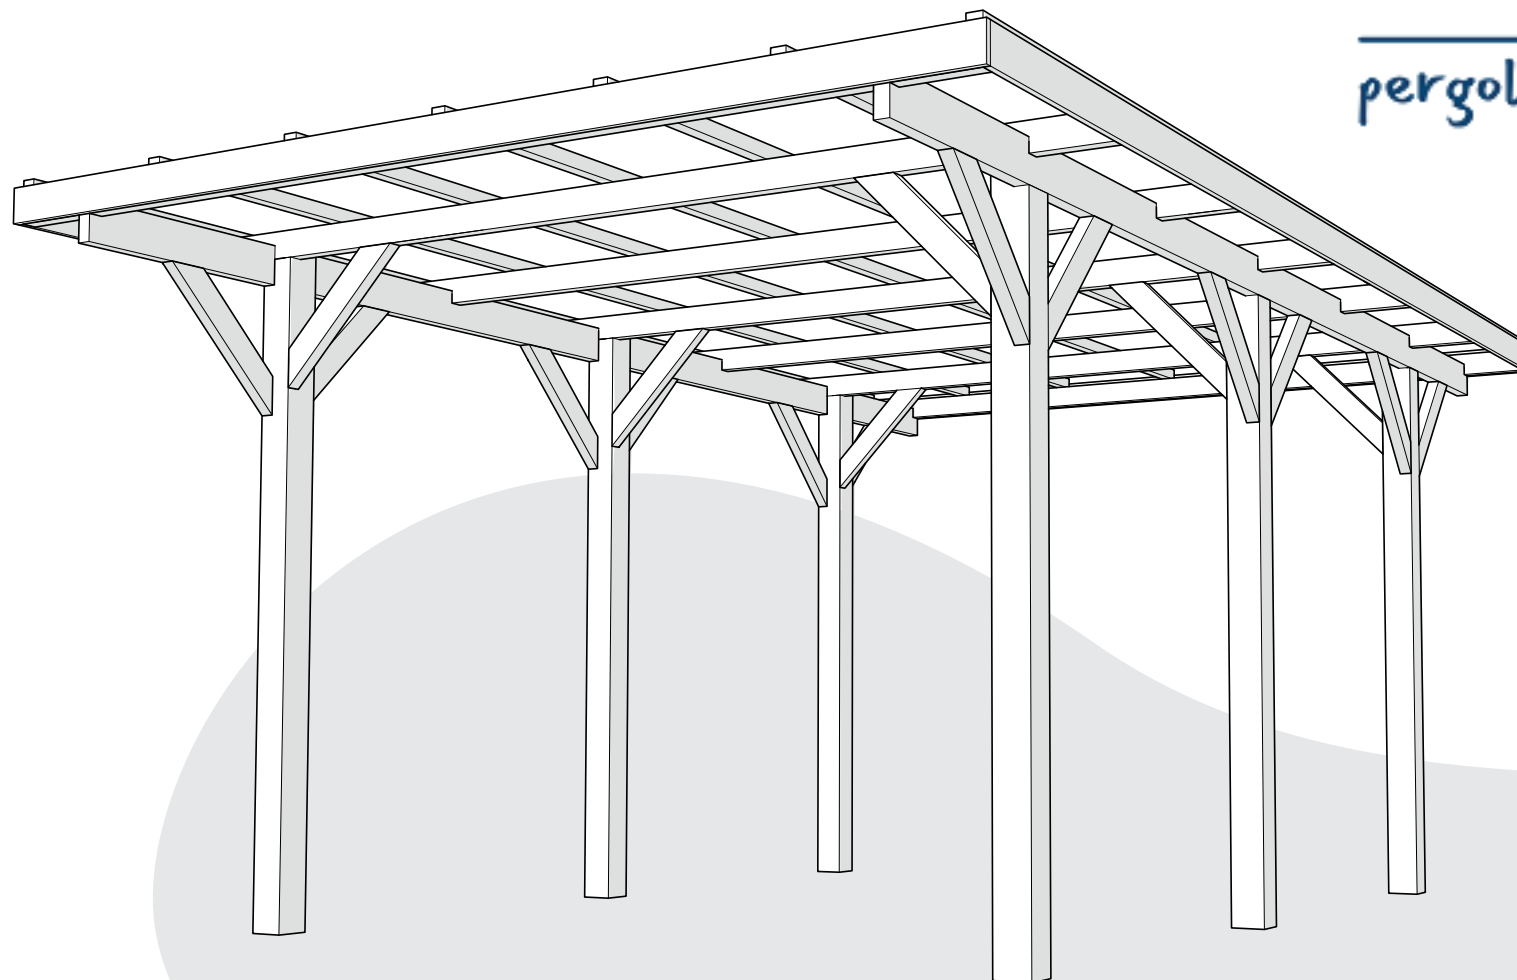

[pergola-drevena.cz](http://pergola-drevena.cz)

**360x280cm**

**CZ Součásti stavebnice pro vlastní montáž**

**DE Bausatzkomponenten zur Selbstmontage**

**H x14**

**L=2550 mm**

**x56**  
(4x70)

**CZ** Střešní desky se mohou v jednotlivých objednávkách lišit  
**DE** Dachplatten können von Bestellung zu Bestellung variieren

Planen Sie die Installation an einem sonnigen, windstillen Tag.

Die Installation sollte von mindestens zwei Personen durchgeführt werden

**x1**

**x2**

**x1**

**x1**

**x6**

**x12**  
8x60mm