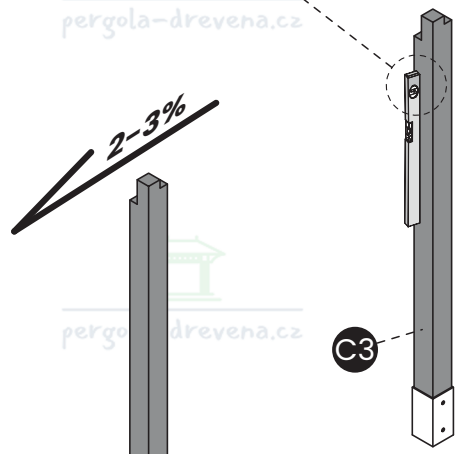

6

C2

C3

D3

D2

D1