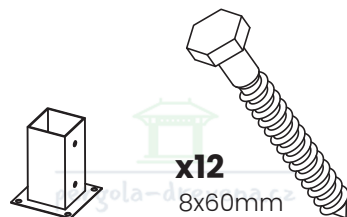

[pergola-drevena.cz](http://pergola-drevena.cz)

**360x280cm**

**CZ Součásti stavebnice pro vlastní montáž**

**DE Bausatzkomponenten zur Selbstmontage**

**H x14**

**L=2550 mm**

**x56**  
(4x70)

**CZ** Střešní desky se mohou v jednotlivých objednávkách lišit  
**DE** Dachplatten können von Bestellung zu Bestellung variieren

Planen Sie die Installation an einem sonnigen, windstillen Tag.

Die Installation sollte von mindestens zwei Personen durchgeführt werden

**x1**

**x2**

**x1**

**x1**

**x6**

**x12**  
8x60mm

pergola-drevena.cz

x28  
(4x70)

B

B

12

13