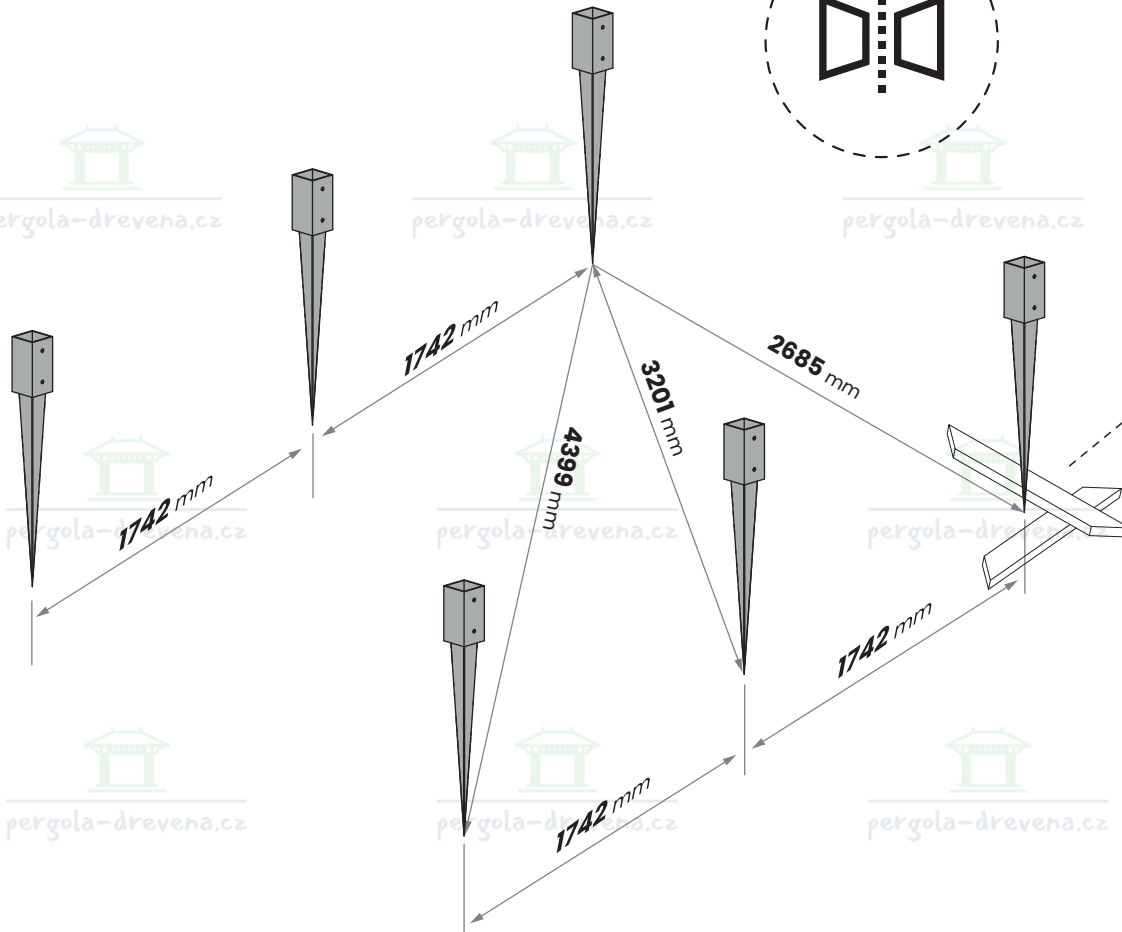

[pergola-drevena.cz](http://pergola-drevena.cz)

**360x280cm**

**CZ Součásti stavebnice pro vlastní montáž**

**DE Bausatzkomponenten zur Selbstmontage**

**H x14**

**L=2550 mm**

**x56**  
(4x70)

**CZ** Střešní desky se mohou v jednotlivých objednávkách lišit  
**DE** Dachplatten können von Bestellung zu Bestellung variieren

**x2**

1

2

3

4

B

B

5

7

8

x24  
(6x160)

F

x12

9

x14  
(6x120)

G x7

pergola-drevena.cz

x28  
(4x70)

B

B

12

13