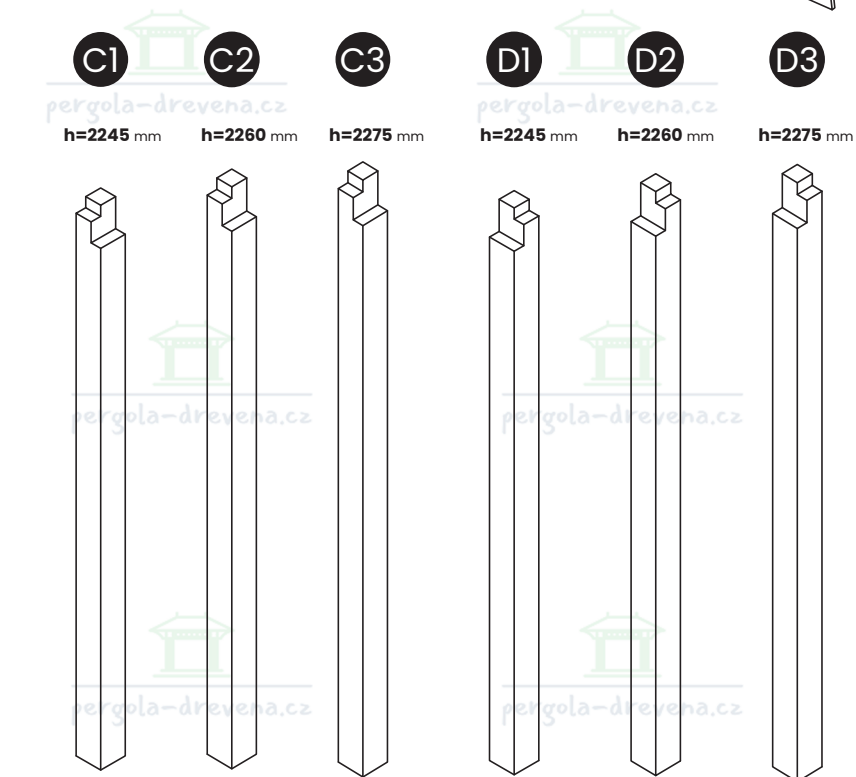

[pergola-drevena.cz](http://pergola-drevena.cz)

**360x280cm**

**CZ Součásti stavebnice pro vlastní montáž**

**DE Bausatzkomponenten zur Selbstmontage**

**H x14**

**L=2550 mm**

**x56**  
(4x70)

**CZ** Střešní desky se mohou v jednotlivých objednávkách lišit  
**DE** Dachplatten können von Bestellung zu Bestellung variieren

7

8

x24  
(6x160)

F

x12

9

x14  
(6x120)

G x7

pergola-drevena.cz

x28  
(4x70)

B

B

12

13