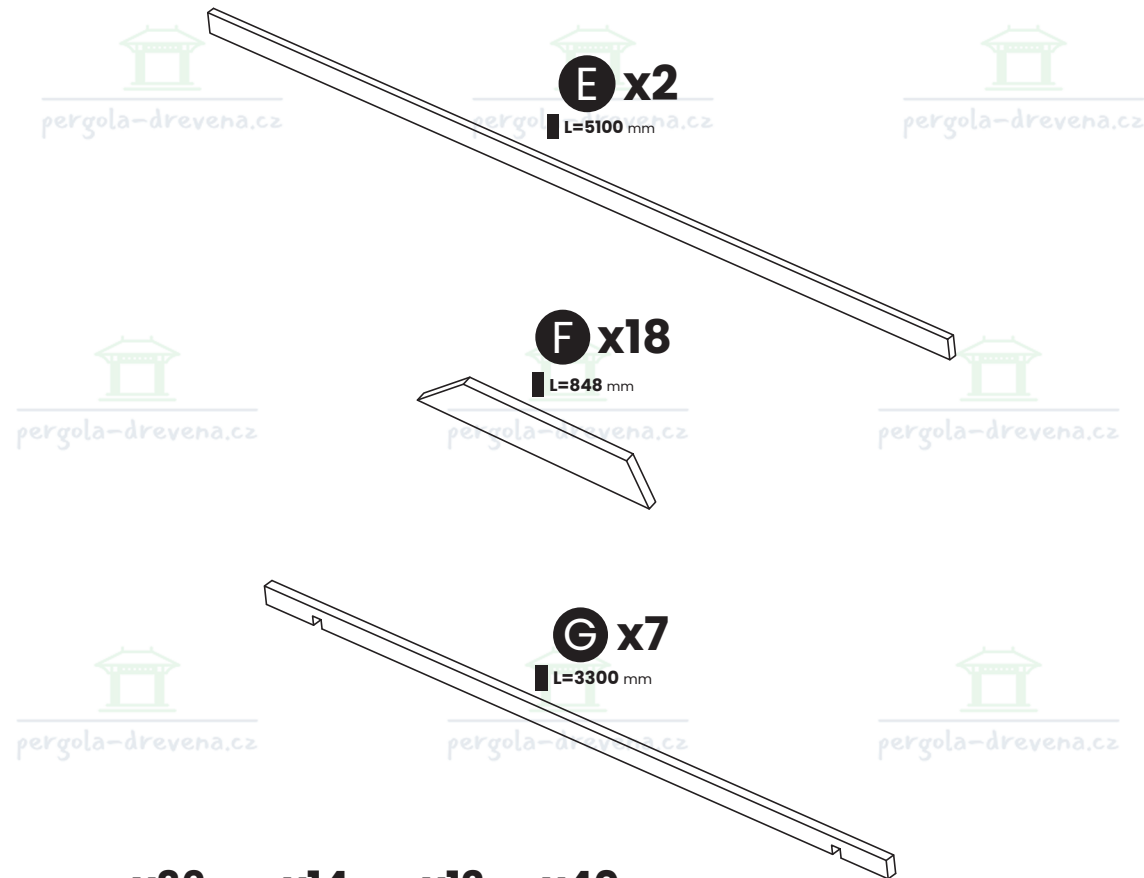

[pergola-drevena.cz](http://pergola-drevena.cz)

**360x280cm**

**CZ Součásti stavebnice pro vlastní montáž**

**DE Bausatzkomponenten zur Selbstmontage**

**H x14**

**L=2550 mm**

**x56**  
(4x70)

**CZ** Střešní desky se mohou v jednotlivých objednávkách lišit  
**DE** Dachplatten können von Bestellung zu Bestellung variieren

Planen Sie die Installation an einem sonnigen, windstillen Tag.

Die Installation sollte von mindestens zwei Personen durchgeführt werden

**x1**

**x2**

**x1**

**x1**

**x6**

**x12**  
8x60mm

7

8

x24  
(6x160)

F

x12

9

x14  
(6x120)

G x7

pergola-drevena.cz

x28  
(4x70)

B

B

12

13