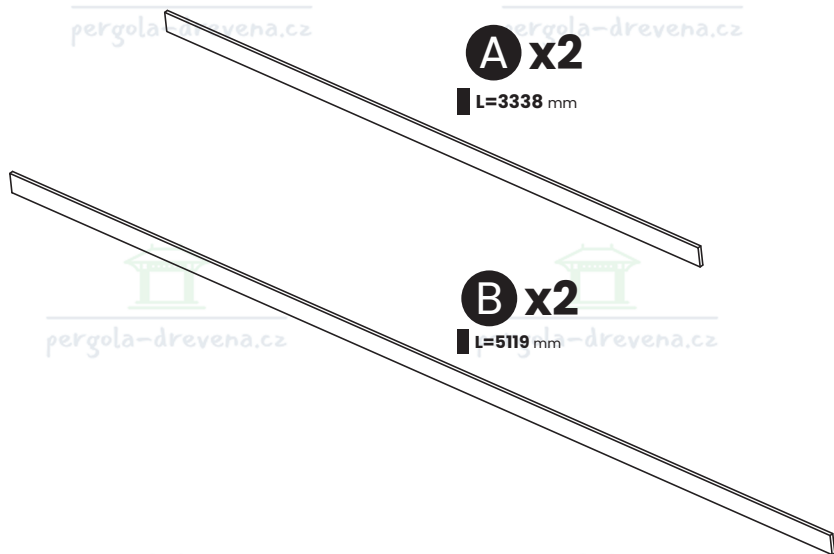

[pergola-drevena.cz](http://pergola-drevena.cz)

**360x280cm**

**CZ Součásti stavebnice pro vlastní montáž**

**DE Bausatzkomponenten zur Selbstmontage**

**H x14**

**L=2550 mm**

**x56**  
(4x70)

**CZ** Střešní desky se mohou v jednotlivých objednávkách lišit  
**DE** Dachplatten können von Bestellung zu Bestellung variieren

Planen Sie die Installation an einem sonnigen, windstillen Tag.

Die Installation sollte von mindestens zwei Personen durchgeführt werden

**x1**

**x2**

**x1**

**x1**

**x6**

**x12**  
8x60mm

7

8

x24  
(6x160)

F

x12

9

x14  
(6x120)

G x7

pergola-drevena.cz

x28  
(4x70)

B

B

12

13