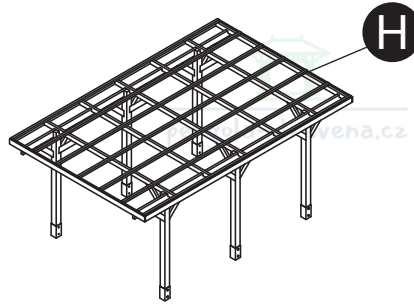

[pergola-drevena.cz](http://pergola-drevena.cz)

**360x280cm**

**CZ Součásti stavebnice pro vlastní montáž**

**DE Bausatzkomponenten zur Selbstmontage**

**H x14**

**L=2550 mm**

**x56**  
(4x70)

**CZ** Střešní desky se mohou v jednotlivých objednávkách lišit  
**DE** Dachplatten können von Bestellung zu Bestellung variieren

Planen Sie die Installation an einem sonnigen, windstillen Tag.

Die Installation sollte von mindestens zwei Personen durchgeführt werden

**x1**

**x2**

**x1**

**x1**

**x6**

**x12**  
8x60mm

pergola-drevena.cz

x28  
(4x70)

B

B

12

13