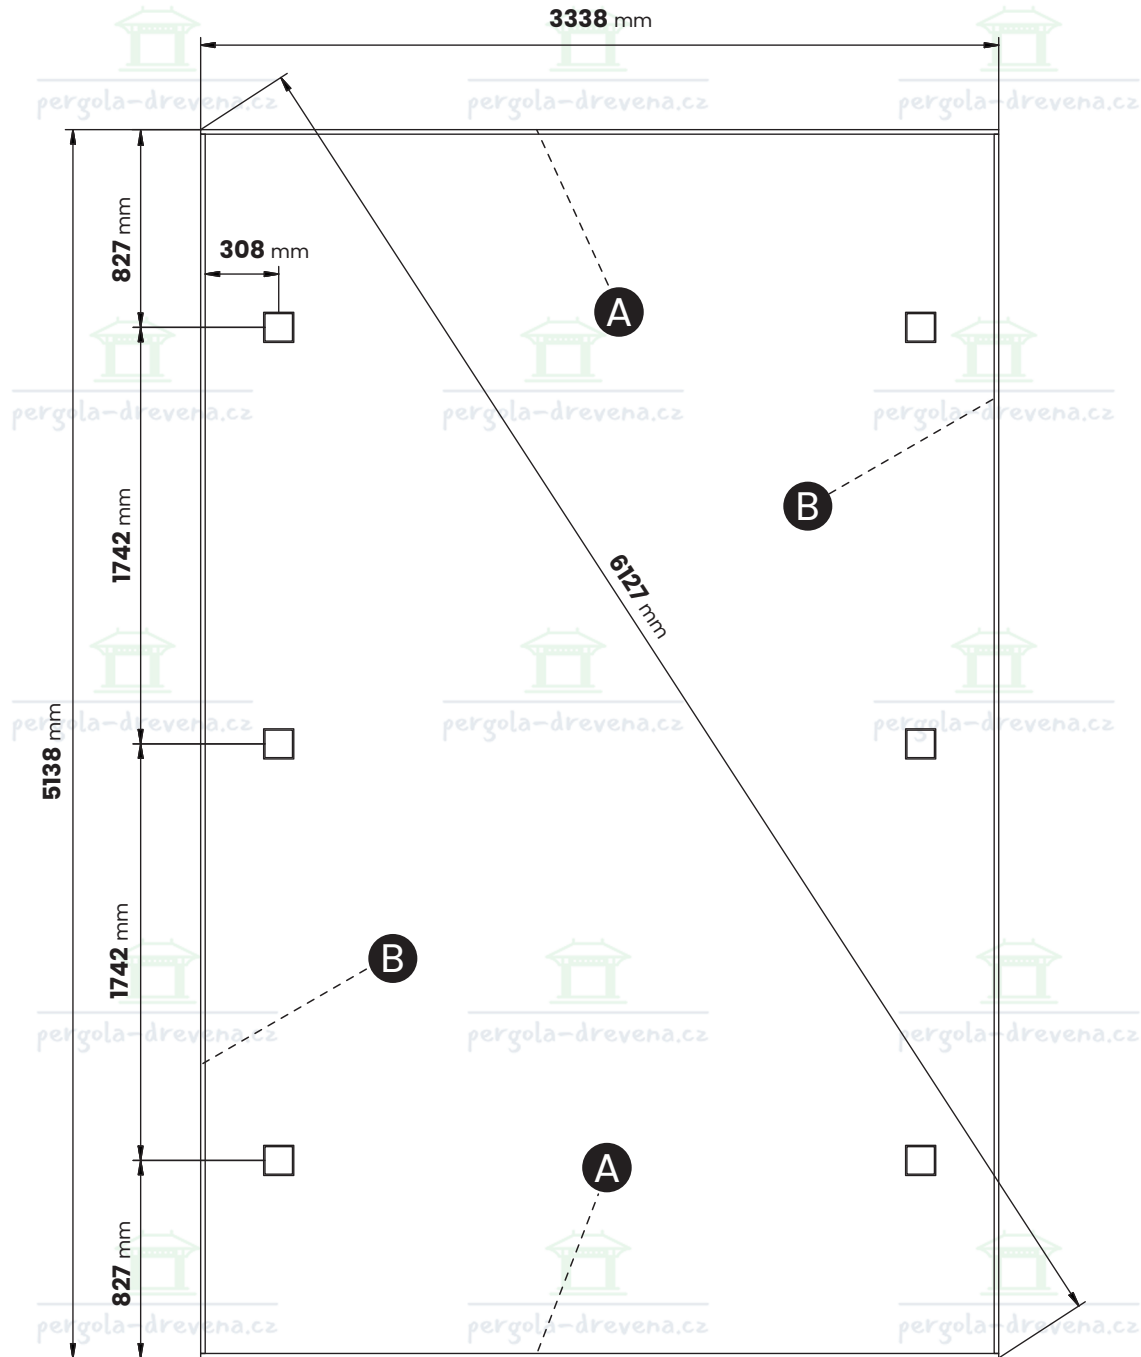

[pergola-drevena.cz](http://pergola-drevena.cz)

**360x280cm**

**CZ Součásti stavebnice pro vlastní montáž**

**DE Bausatzkomponenten zur Selbstmontage**

**H x14**

**L=2550 mm**

**x56**  
(4x70)

**CZ** Střešní desky se mohou v jednotlivých objednávkách lišit  
**DE** Dachplatten können von Bestellung zu Bestellung variieren

**x2**

1

2

3

4

B

B

5

7

8

x24  
(6x160)

F

x12

9

x14  
(6x120)

G x7

pergola-drevena.cz

x28  
(4x70)

B

B

12

13