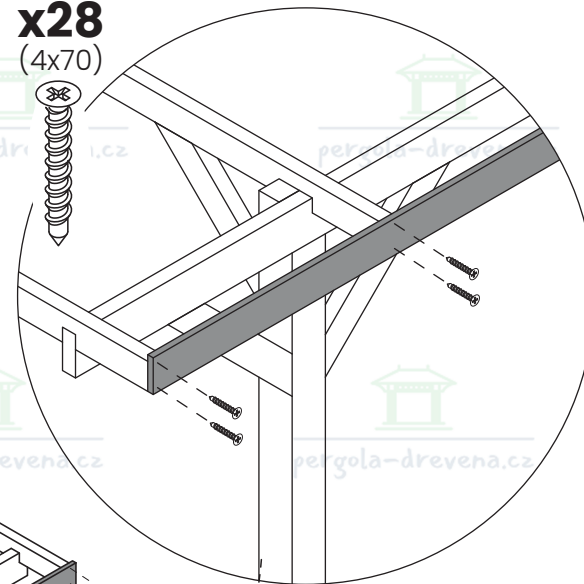

pergola-drevena.cz

x28  
(4x70)

B

B

12

13