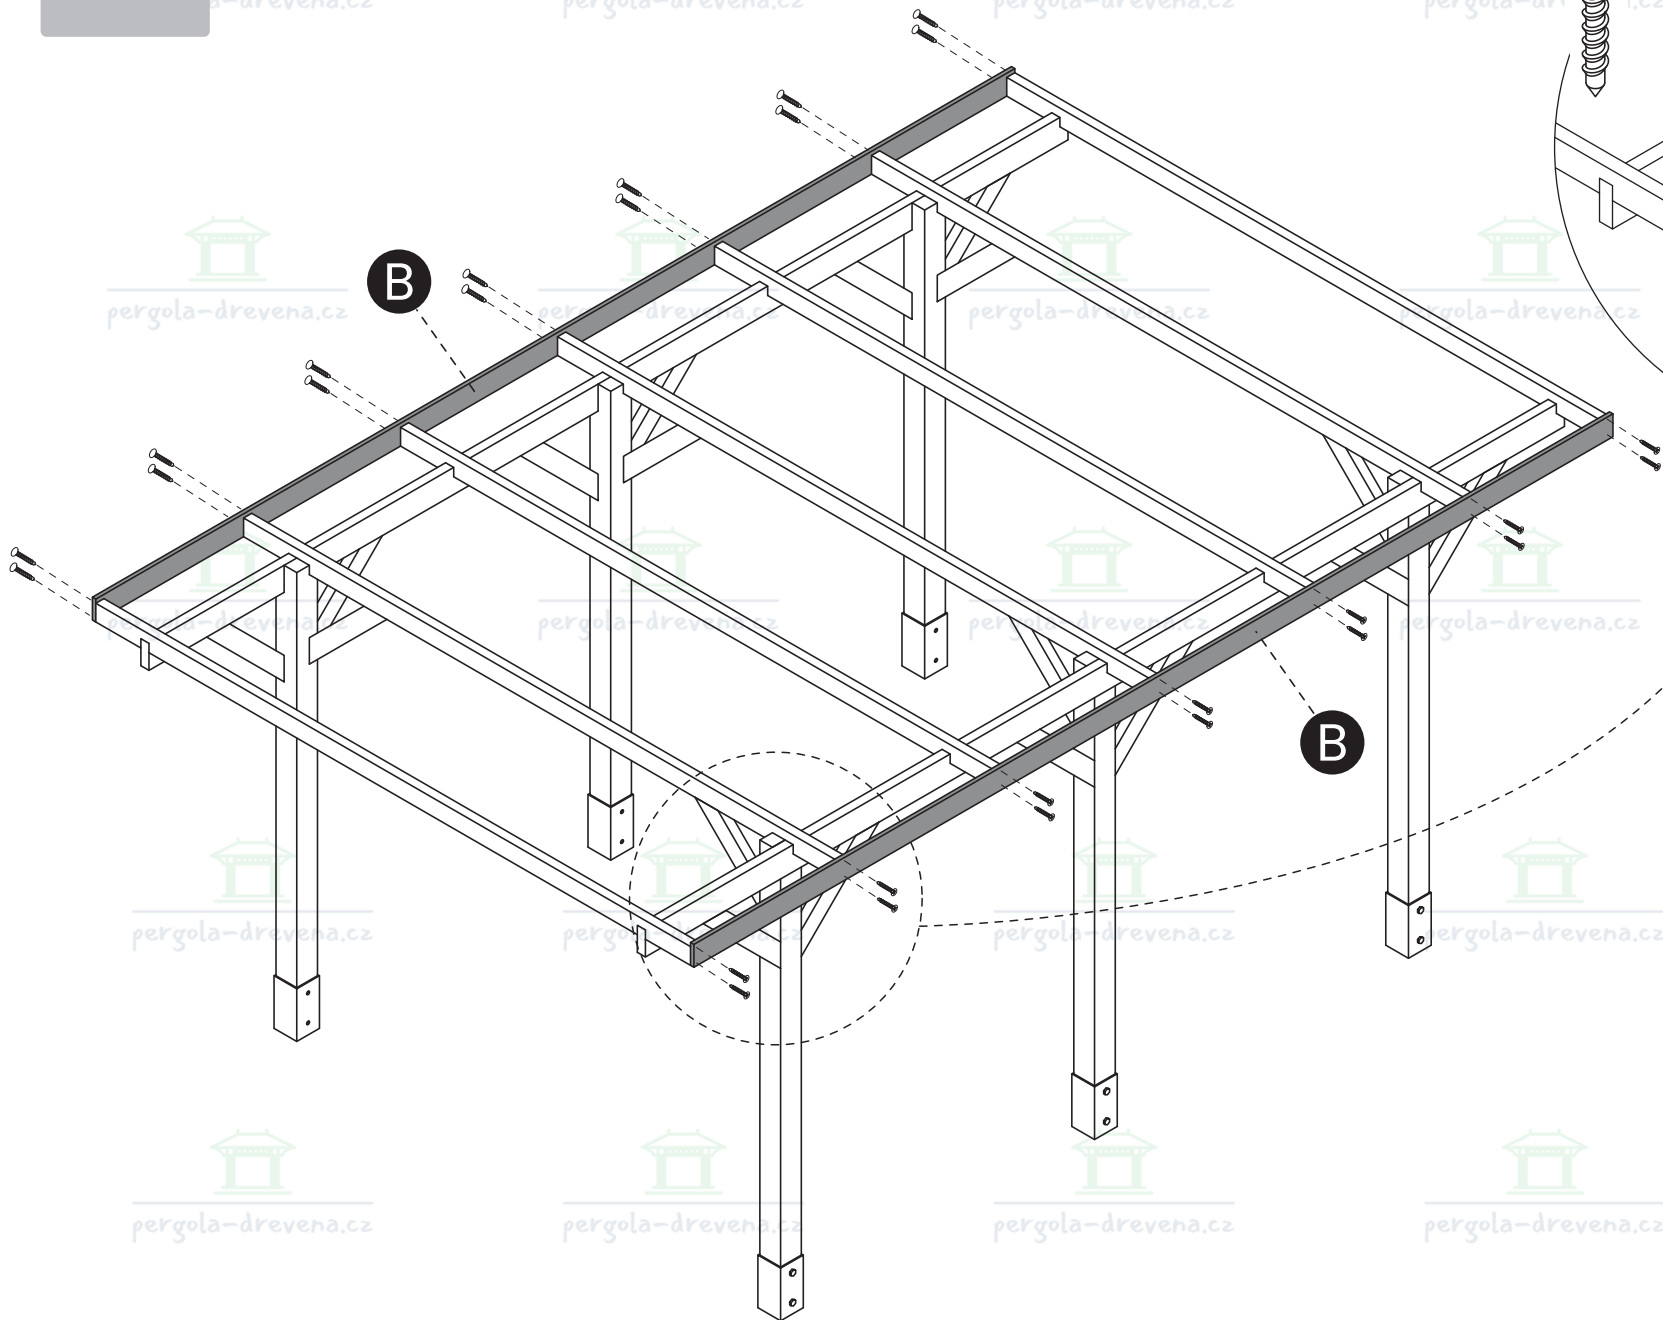

pergola-drevena.cz

x28  
(4x70)

B

B

12

13