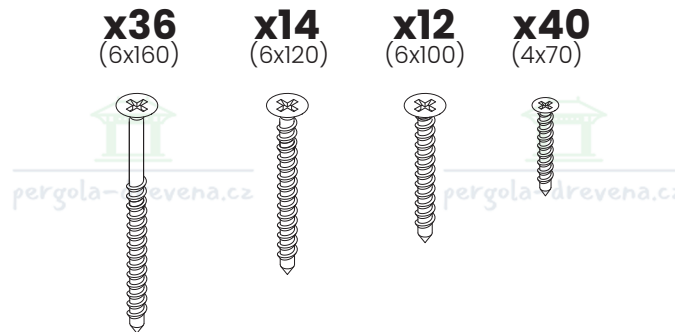

[pergola-drevena.cz](http://pergola-drevena.cz)

**360x280cm**

**CZ Součásti stavebnice pro vlastní montáž**

**DE Bausatzkomponenten zur Selbstmontage**

**H x14**

**L=2550 mm**

**x56**  
(4x70)

**CZ** Střešní desky se mohou v jednotlivých objednávkách lišit  
**DE** Dachplatten können von Bestellung zu Bestellung variieren

7

8

x24  
(6x160)

F

x12

9

x14  
(6x120)

G x7

pergola-drevena.cz

x28  
(4x70)

B

B

12

13