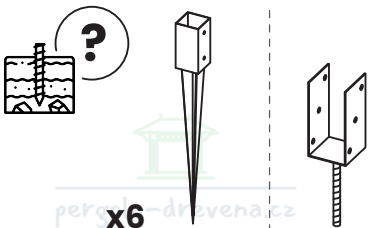

[pergola-drevena.cz](http://pergola-drevena.cz)

**360x280cm**

**CZ Součásti stavebnice pro vlastní montáž**

**DE Bausatzkomponenten zur Selbstmontage**

**H x14**

**L=2550 mm**

**x56**  
(4x70)

**CZ** Střešní desky se mohou v jednotlivých objednávkách lišit  
**DE** Dachplatten können von Bestellung zu Bestellung variieren

Planen Sie die Installation an einem sonnigen, windstillen Tag.

Die Installation sollte von mindestens zwei Personen durchgeführt werden

**x1**

**x2**

**x1**

**x1**

**x6**

**x12**  
8x60mm