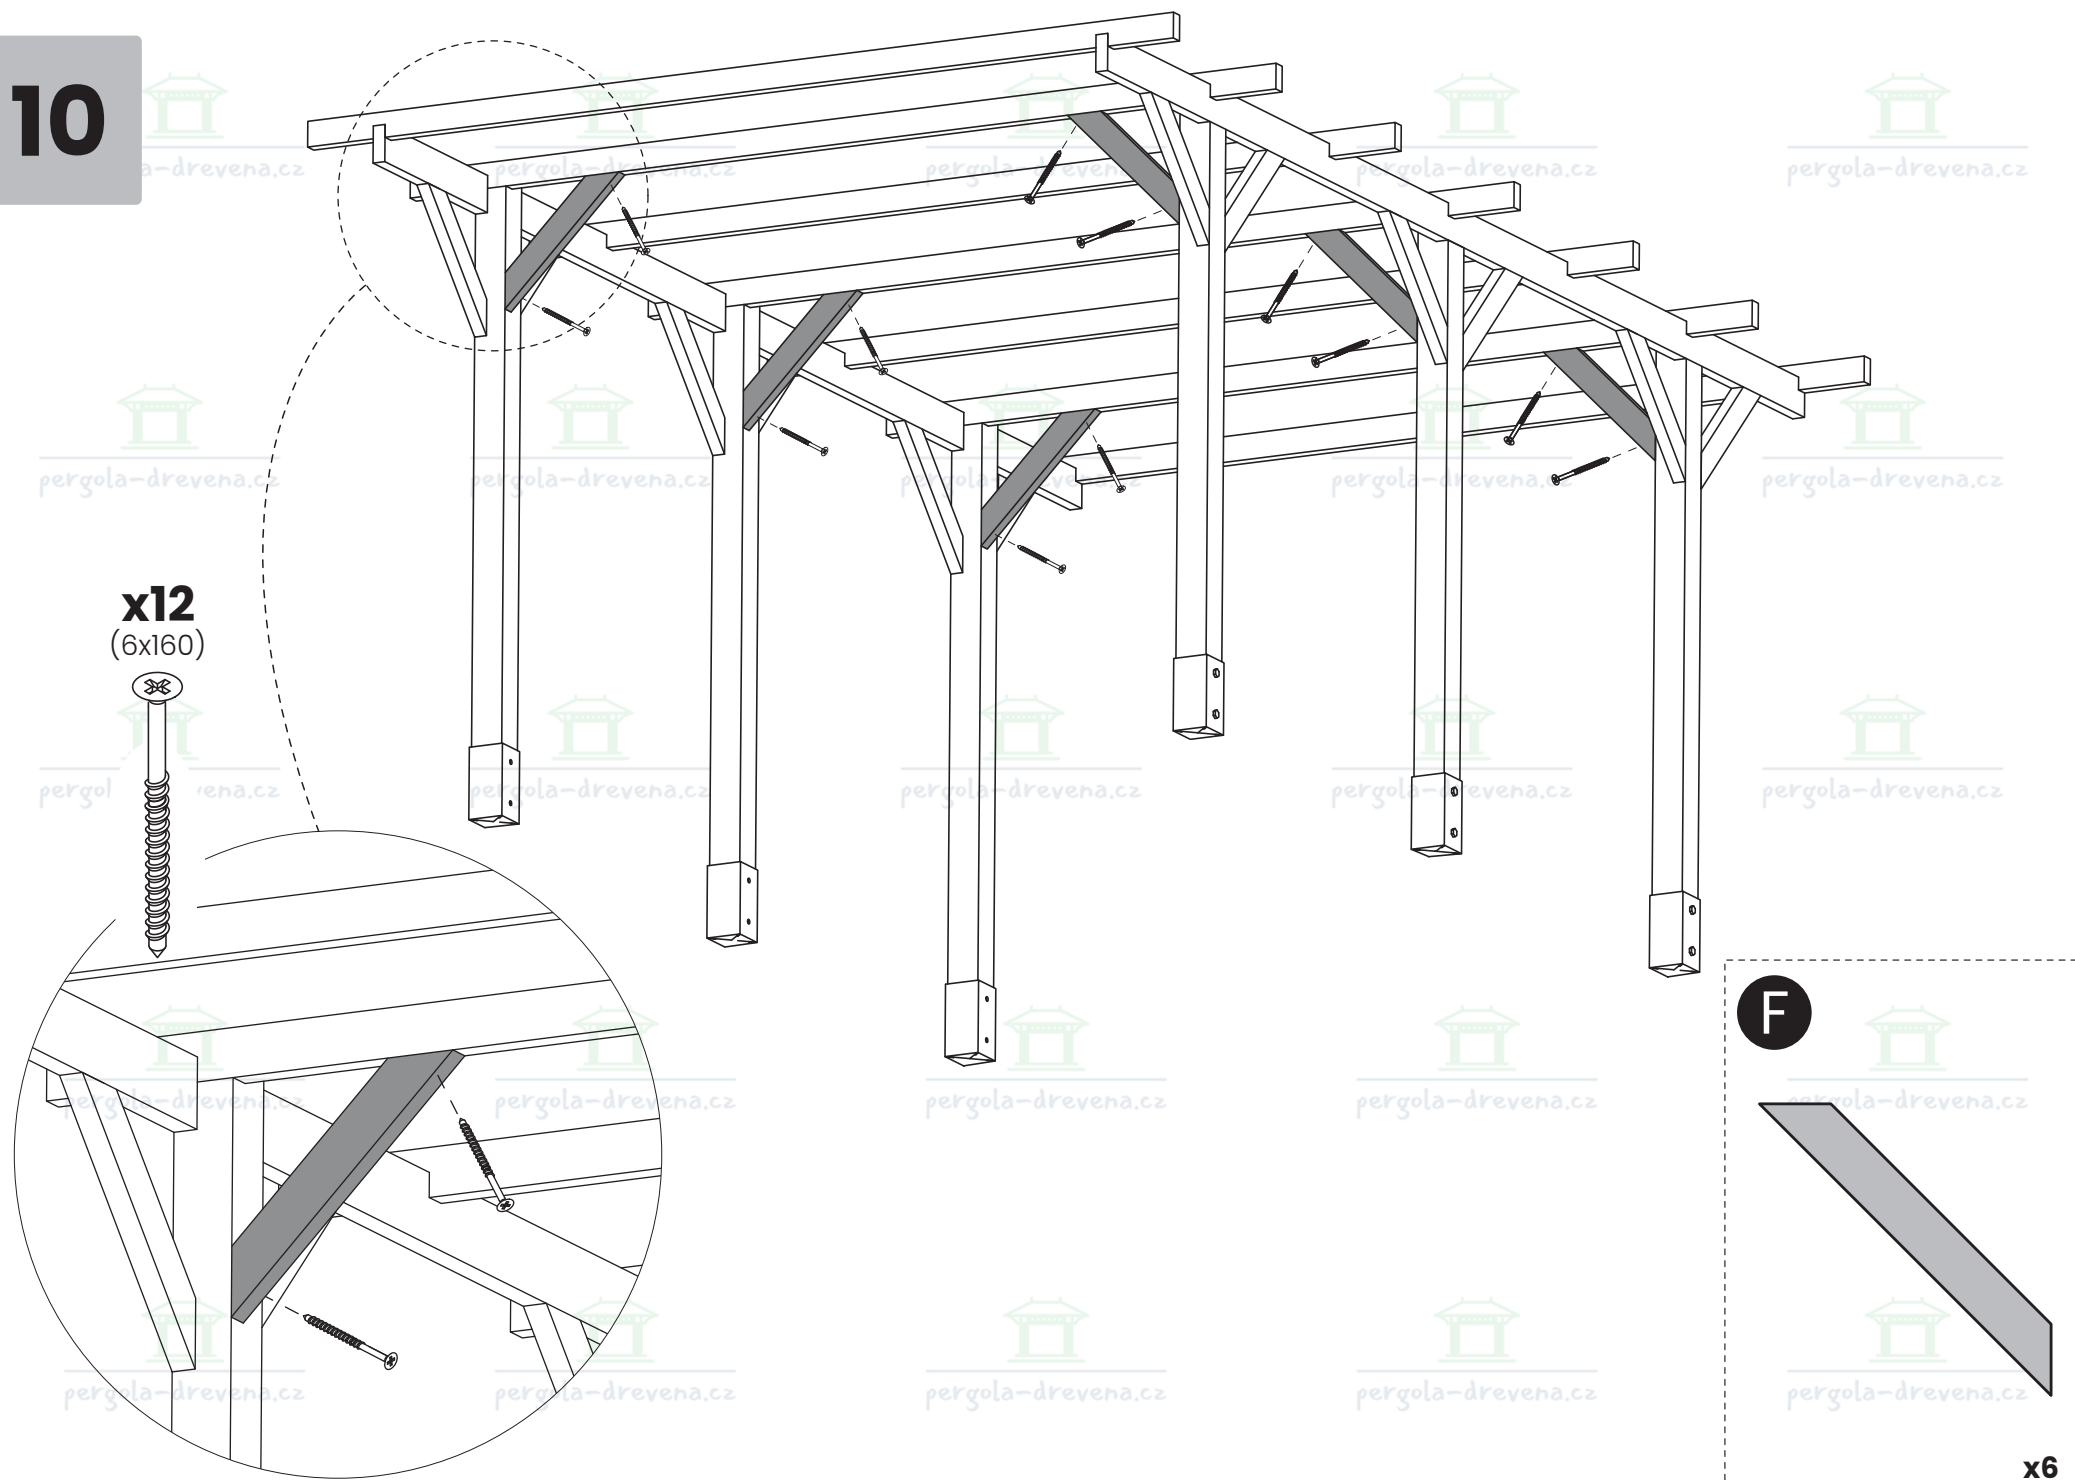

10

x12
(6x160)

F

x6