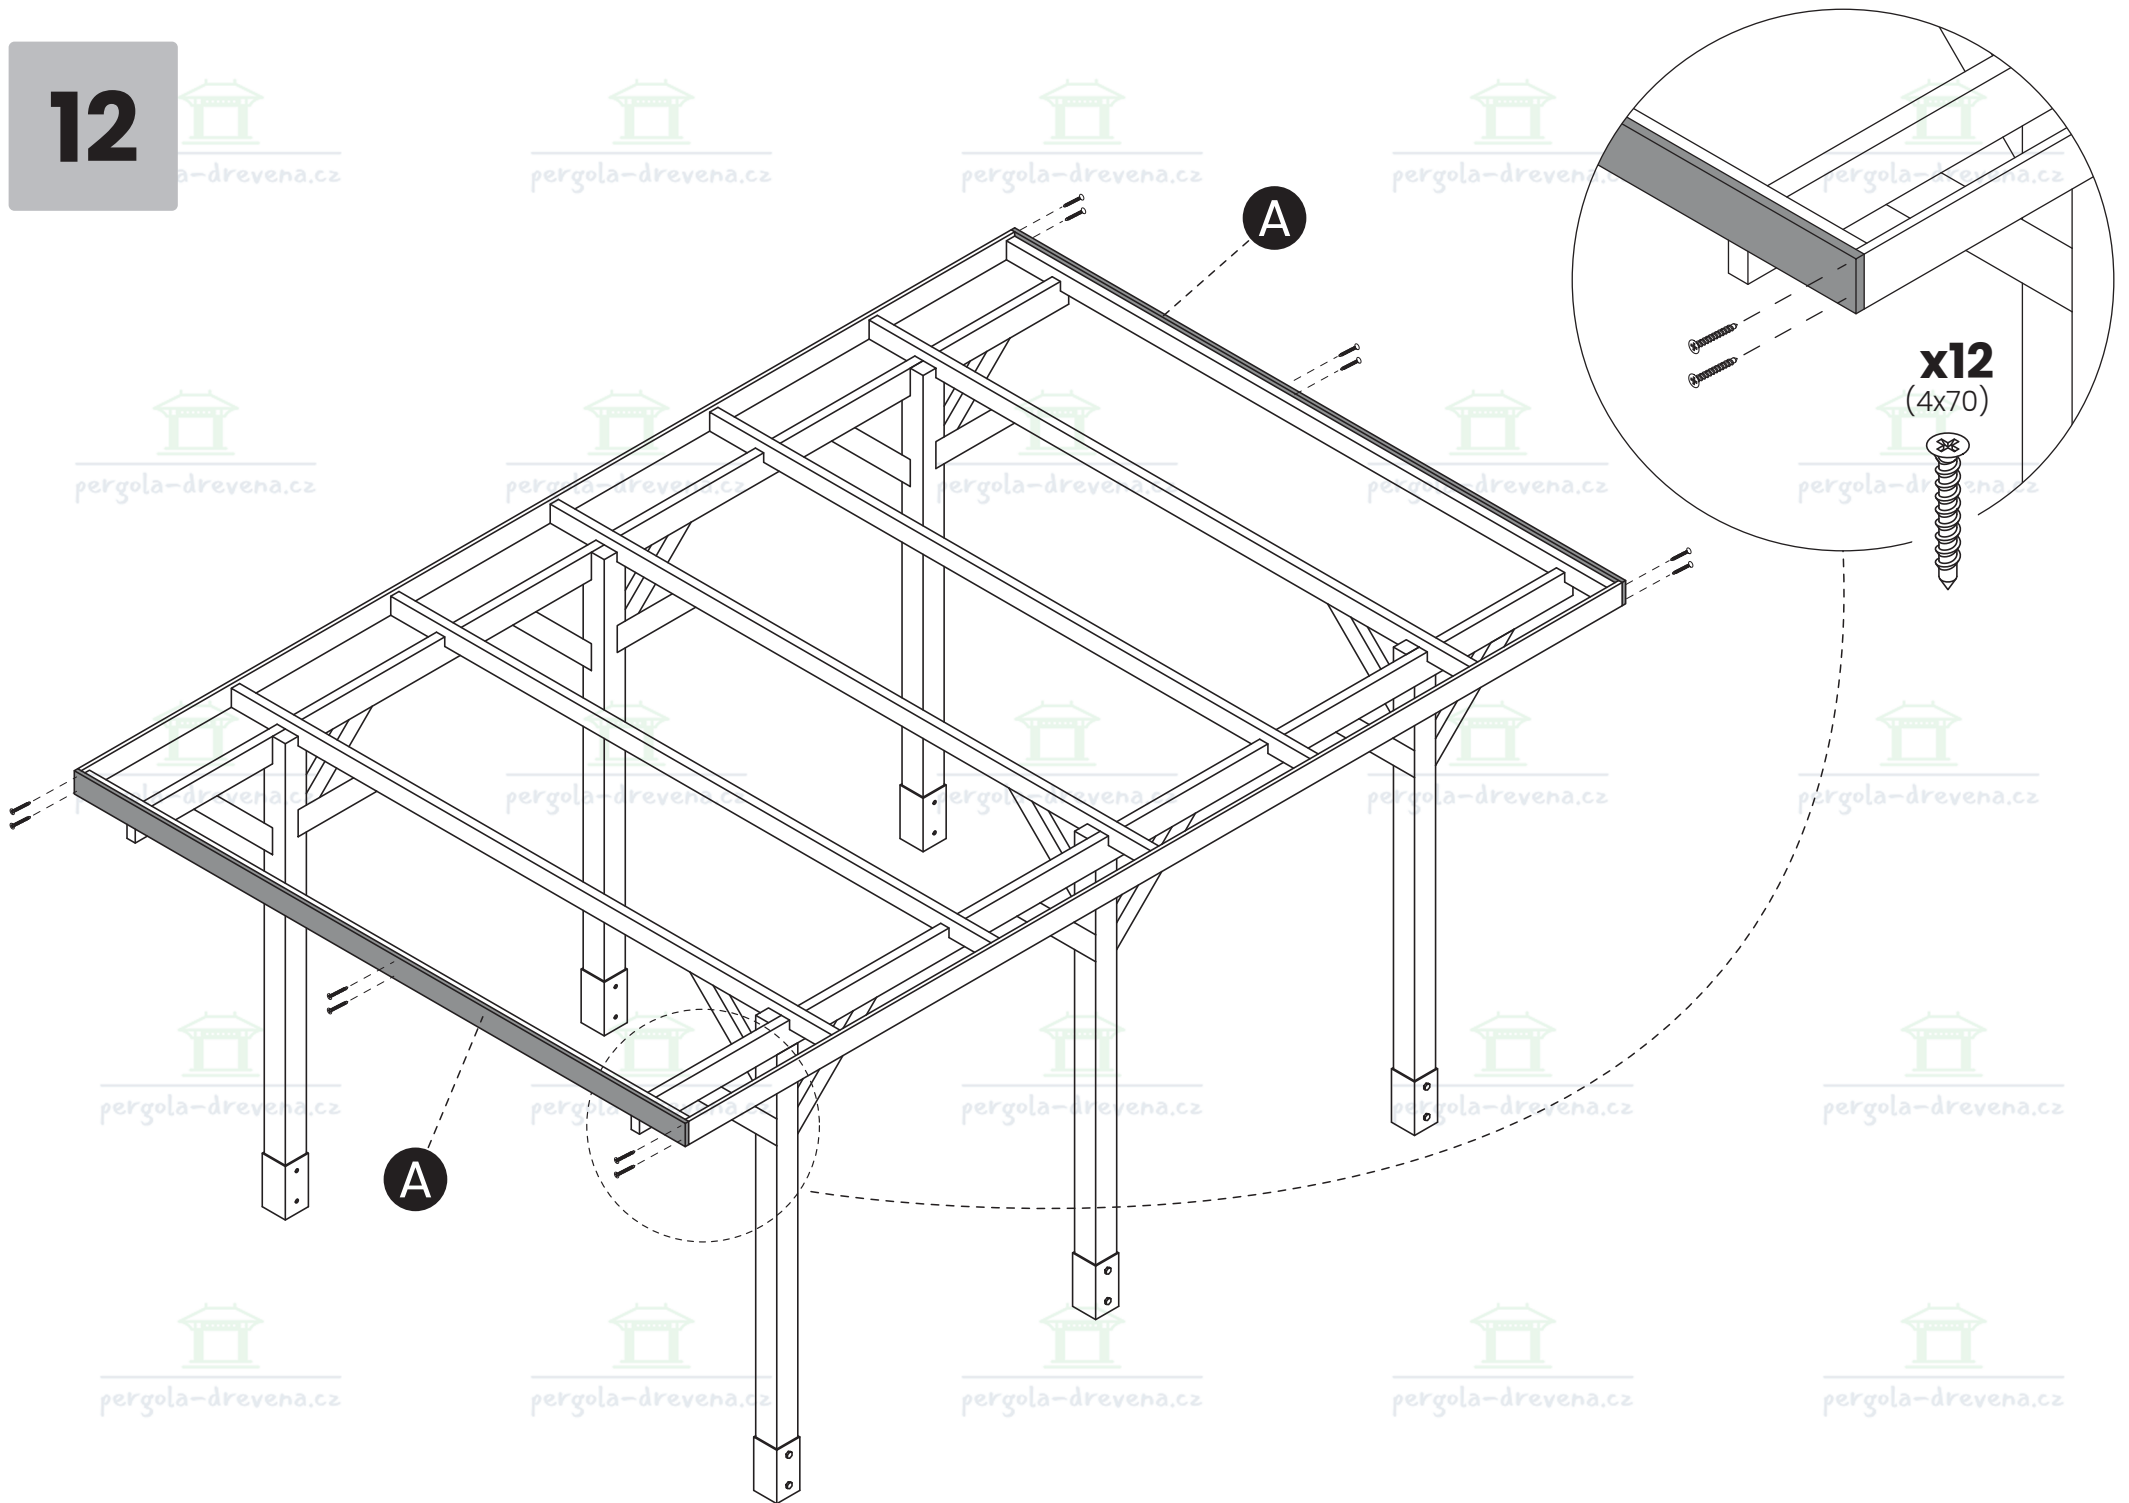

pergola-drevena.cz

x28  
(4x70)

B

B

12

13