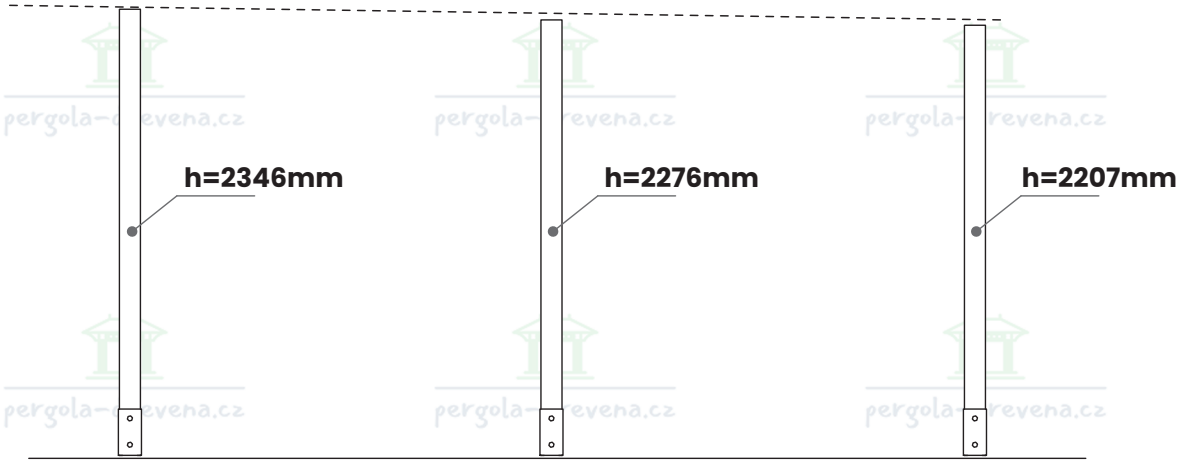

pergola-drevena.cz

pergola-drevena.cz

pergola-drevena.cz

pergola-drevena.cz

pergola-drevena.cz

pergola-drevena.cz

pergola-drevena.cz

pergola-drevena.cz

pergola-drevena.cz

pergola-drevena.cz

C3

C2

C1