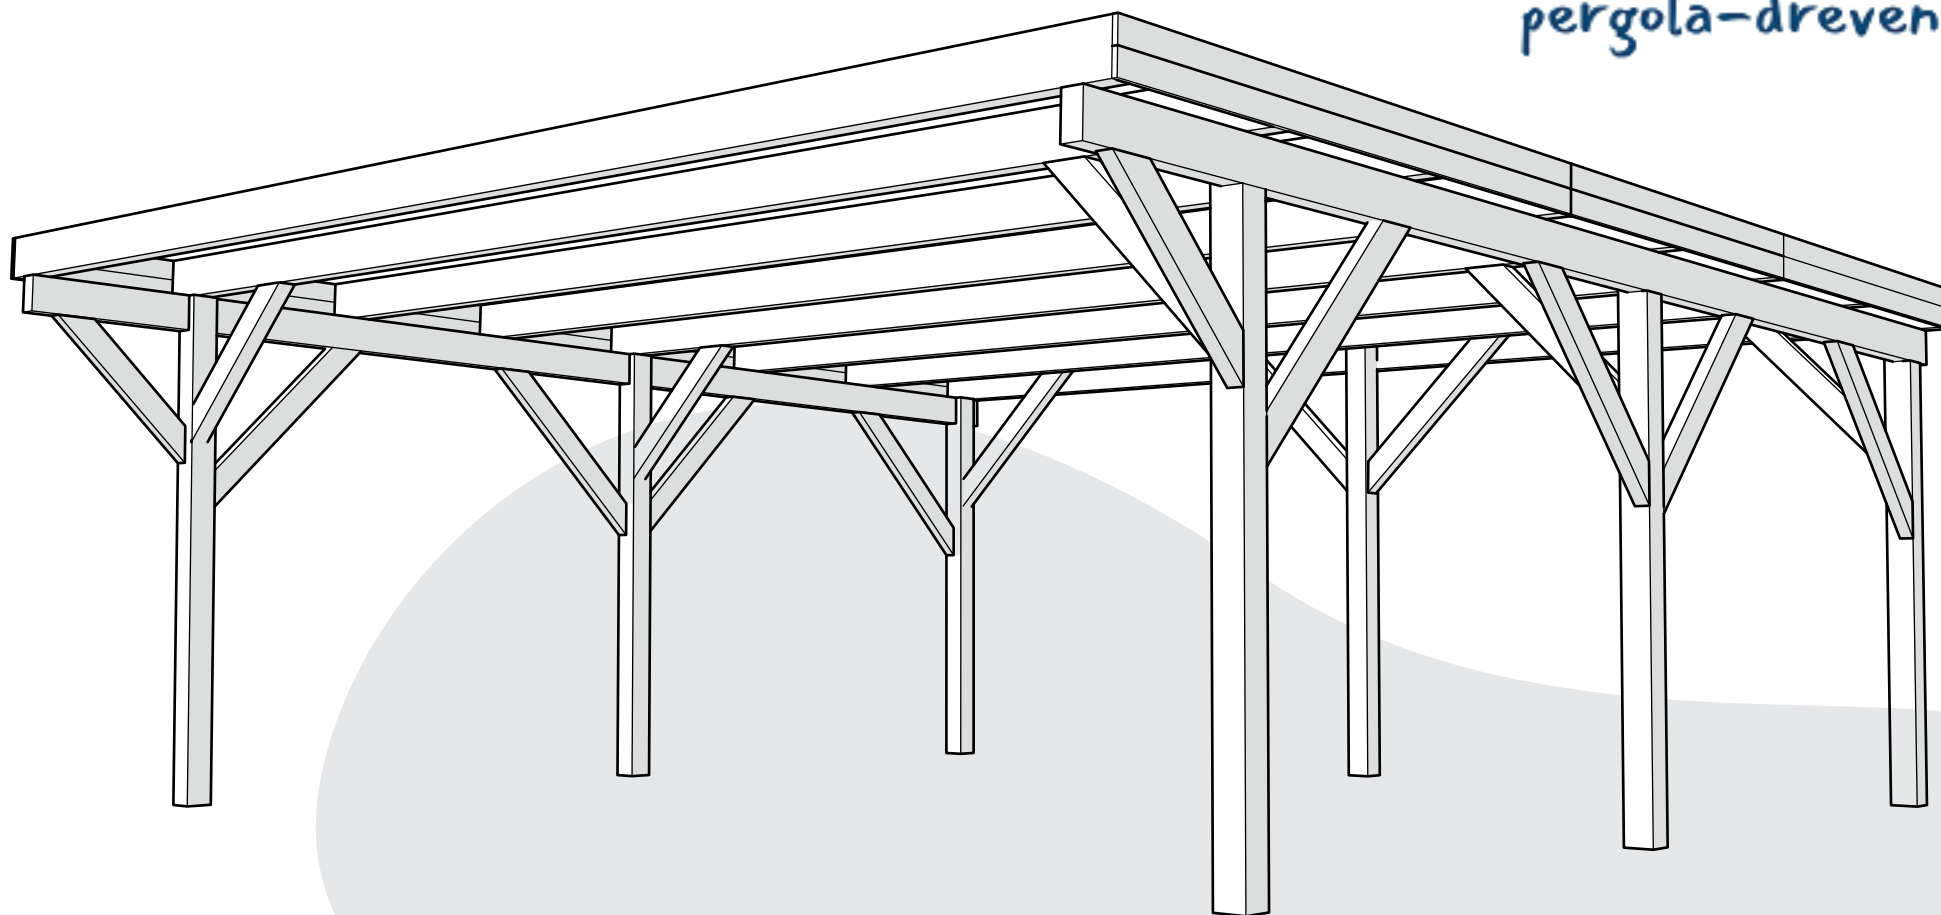

[pergola-drevena.cz](http://pergola-drevena.cz)

**626X620cm**

x2

x1

x1

x2

CZ Sbírejte nářadí potřebné k montáži.

Naplánujte instalaci na slunečný a bezvětrný den.