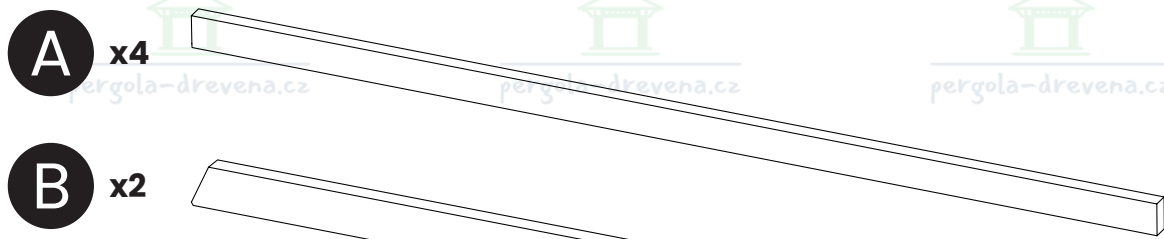

[pergola-drevena.cz](http://pergola-drevena.cz)

**560x378cm**

W1(8x300) x12    W2(8x240) x50    W3(8x180) x20    W4(8x140) x28    W5(8x100) x4    x1160 2x50

**CZ Součásti stavebnice pro vlastní montáž**

**DE Bausatzkomponenten zur Selbstmontage**

CZ **Střešní desky se mohou v jednotlivých objednávkách lišit**  
DE **Dachplatten können von Bestellung zu Bestellung variieren**

**M**

x14

M

W6(4x70)

x154

**N**

x58