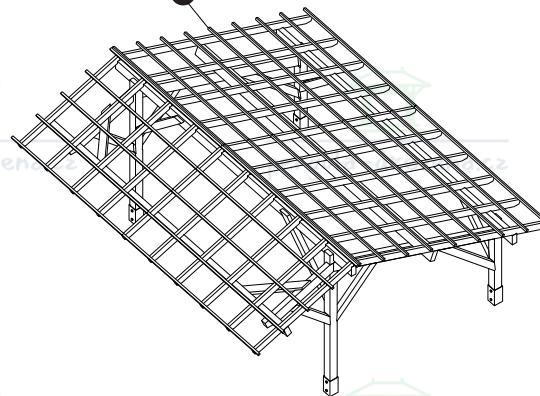

[pergola-drevena.cz](http://pergola-drevena.cz)

**560x378cm**

W1(8x300) x12    W2(8x240) x50    W3(8x180) x20    W4(8x140) x28    W5(8x100) x4    x1160 2x50

**CZ Součásti stavebnice pro vlastní montáž**

**DE Bausatzkomponenten zur Selbstmontage**

CZ **Střešní desky se mohou v jednotlivých objednávkách lišit**  
DE **Dachplatten können von Bestellung zu Bestellung variieren**

**M**

x14

M

W6(4x70)

x154

**N**

x58