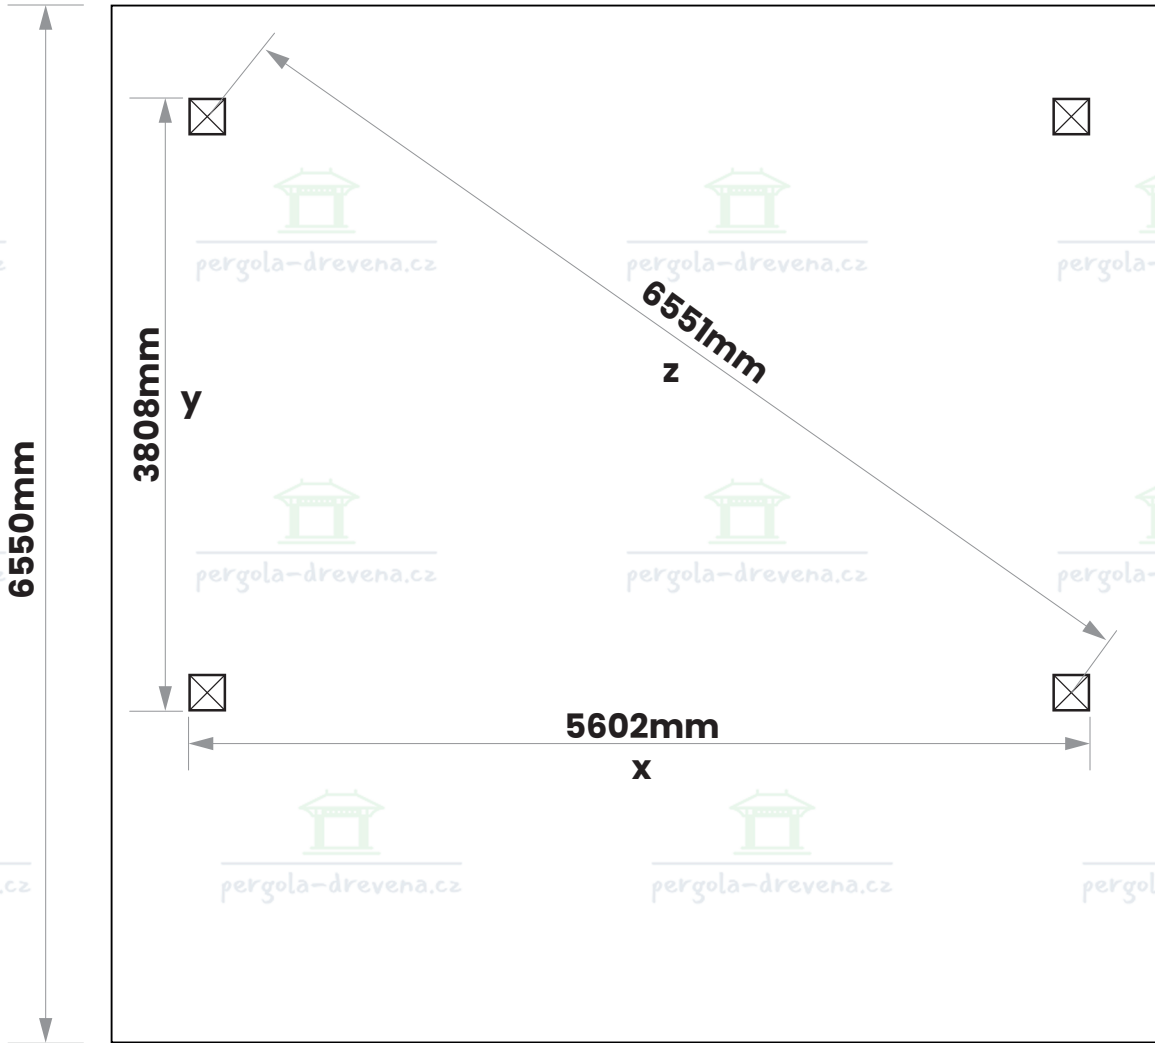

[pergola-drevena.cz](http://pergola-drevena.cz)

**560x378cm**

W1(8x300) x12    W2(8x240) x50    W3(8x180) x20    W4(8x140) x28    W5(8x100) x4    x1160 2x50

**CZ Součásti stavebnice pro vlastní montáž**

**DE Bausatzkomponenten zur Selbstmontage**

pergola-drevena.cz

pergola-drevena.cz

pergola-drevena.cz

pergola-drevena.cz

2

**x= 5602mm**  
**y= 3808mm**

3

4

A

x4  
W1 (8x300)

x4  
W4 (8x140)

B x2

8

9

10

W1  
(8x300)

W4  
(8x140)

x8  
W1 (8x300)

x16  
W4 (8x140)

A x4

12

**x2**  
W3 (8x180)

**x4**  
W4 (8x140)

**L x2**