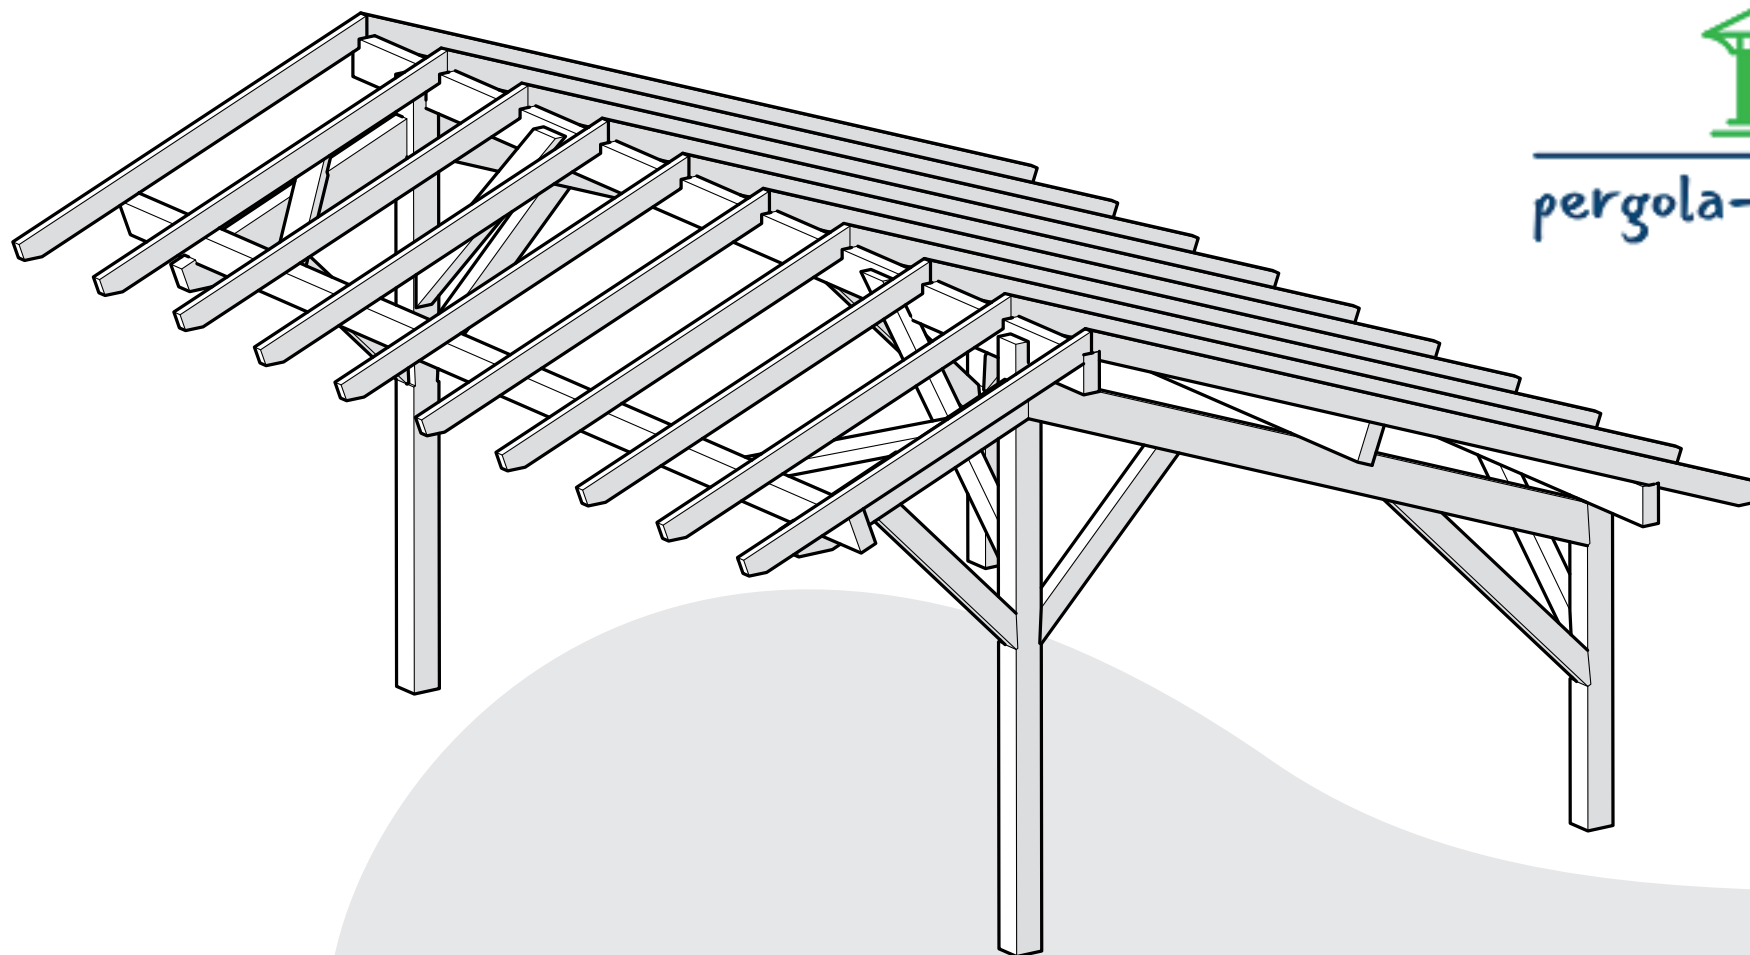

[pergola-drevena.cz](http://pergola-drevena.cz)

**560x378cm**

W1(8x300) x12    W2(8x240) x50    W3(8x180) x20    W4(8x140) x28    W5(8x100) x4    x1160 2x50

**CZ Součásti stavebnice pro vlastní montáž**

**DE Bausatzkomponenten zur Selbstmontage**