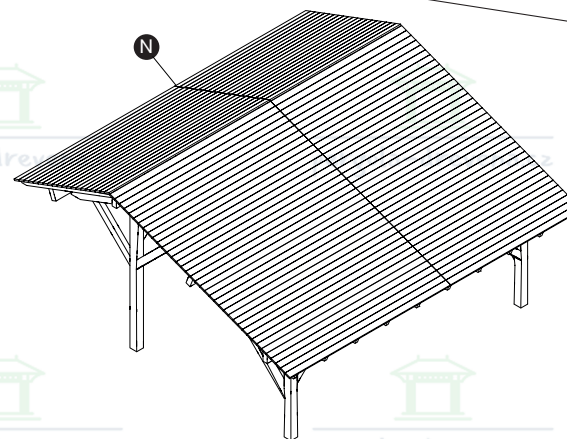

CZ **Střešní desky se mohou v jednotlivých objednávkách lišit**
DE **Dachplatten können von Bestellung zu Bestellung variieren**

M

x14

M

W6(4x70)

x154

N

x58

N