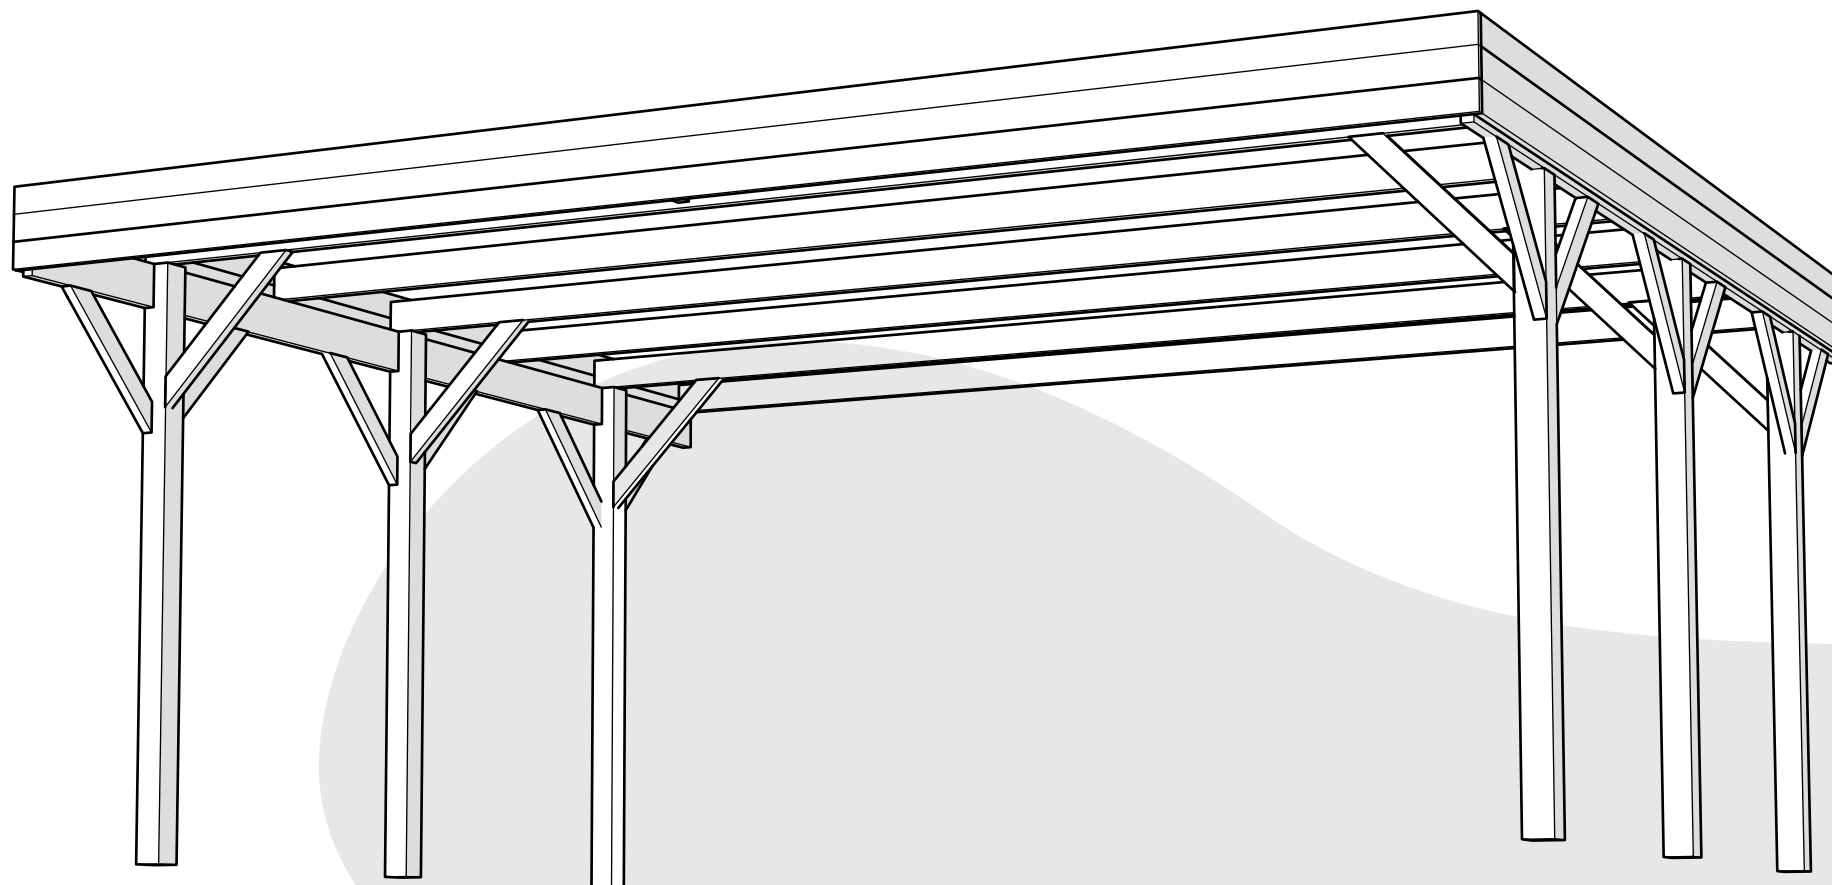

[pergola-drevena.cz](http://pergola-drevena.cz)

**360x600cm**

**D x12**

L=735 mm

**E x6**

L=848 mm

**x14**  
(6x220)

**x36**  
(6x160)

**H x1**

**CZ Součásti stavebnice pro vlastní montáž**

**DE Bausatzkomponenten zur Selbstmontage**

**CZ Střešní desky se mohou v jednotlivých objednávkách lišit**  
**DE Dachplatten können von Bestellung zu Bestellung variieren**