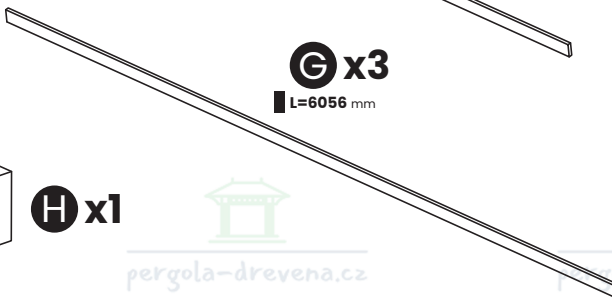

[pergola-drevena.cz](http://pergola-drevena.cz)

**360x600cm**

**D x12**

L=735 mm

**E x6**

L=848 mm

**x14**  
(6x220)

**x36**  
(6x160)

**x18**  
(6x100)

**x76**  
(4x70)

**A x2**

L=5100 mm

**B x7**

L=6000 mm

**F x6**

L=5100 mm

**G x3**

L=6056 mm

**C1 x2**

h=2456 mm

**C2 x2**

h=2470 mm

**C3 x2**

h=2485 mm

**H x22**

**x88**  
(4x70)

**H x22**  
■ L=2614 mm

**x88**  
(4x70)