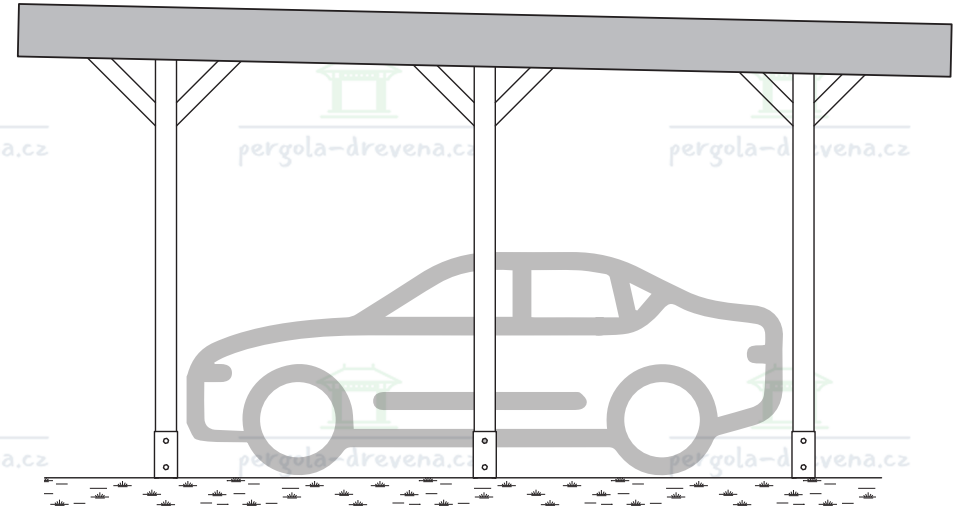

5

2-3%

2-3%

C1

C2

C3

C3

C2

C1