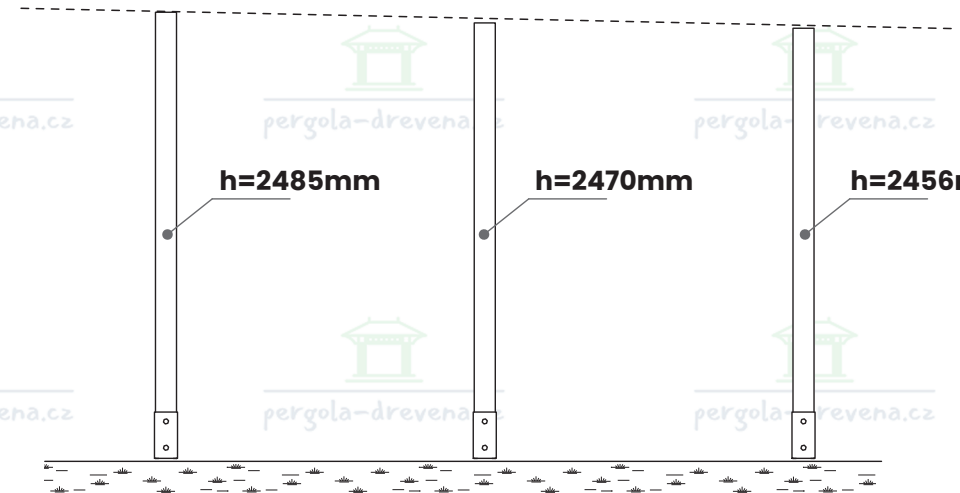

5

2-3%

2-3%

C1

C2

C3

C3

C2

C1