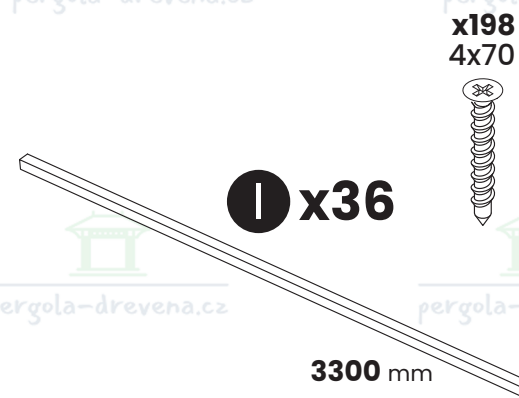

pergola-drevena.cz

600x350cm

CZ Součásti stavebnice pro vlastní montáž

DE Bausatzkomponenten zur Selbstmontage

CZ Střešní desky se mohou v jednotlivých objednávkách lišit
DE Dachplatten können von Bestellung zu Bestellung variieren

x16
6x160

x8
877 mm

8

x6
6x220

x18
6x60

E x3

D x6

F x6