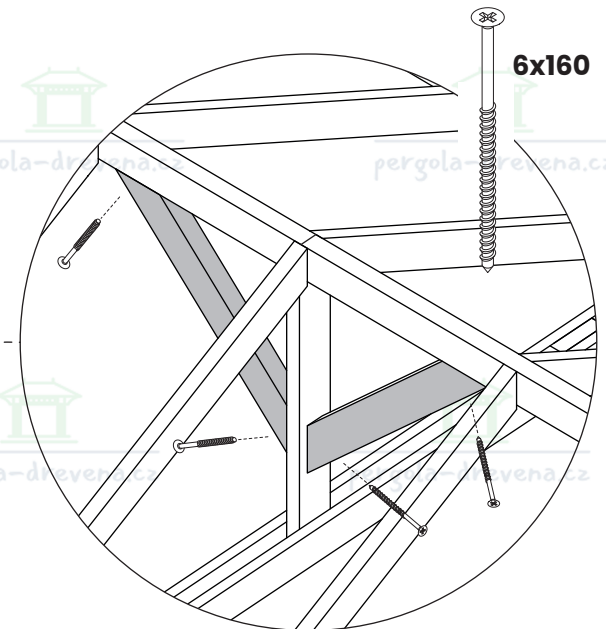

pergola-drevena.cz

6x220

x4
6x220

A x2

x8
6x160

H x4
890 mm

14

15

4x70

16

0-3cm

x576
2x50

J x48
3300 mm

1

2

3