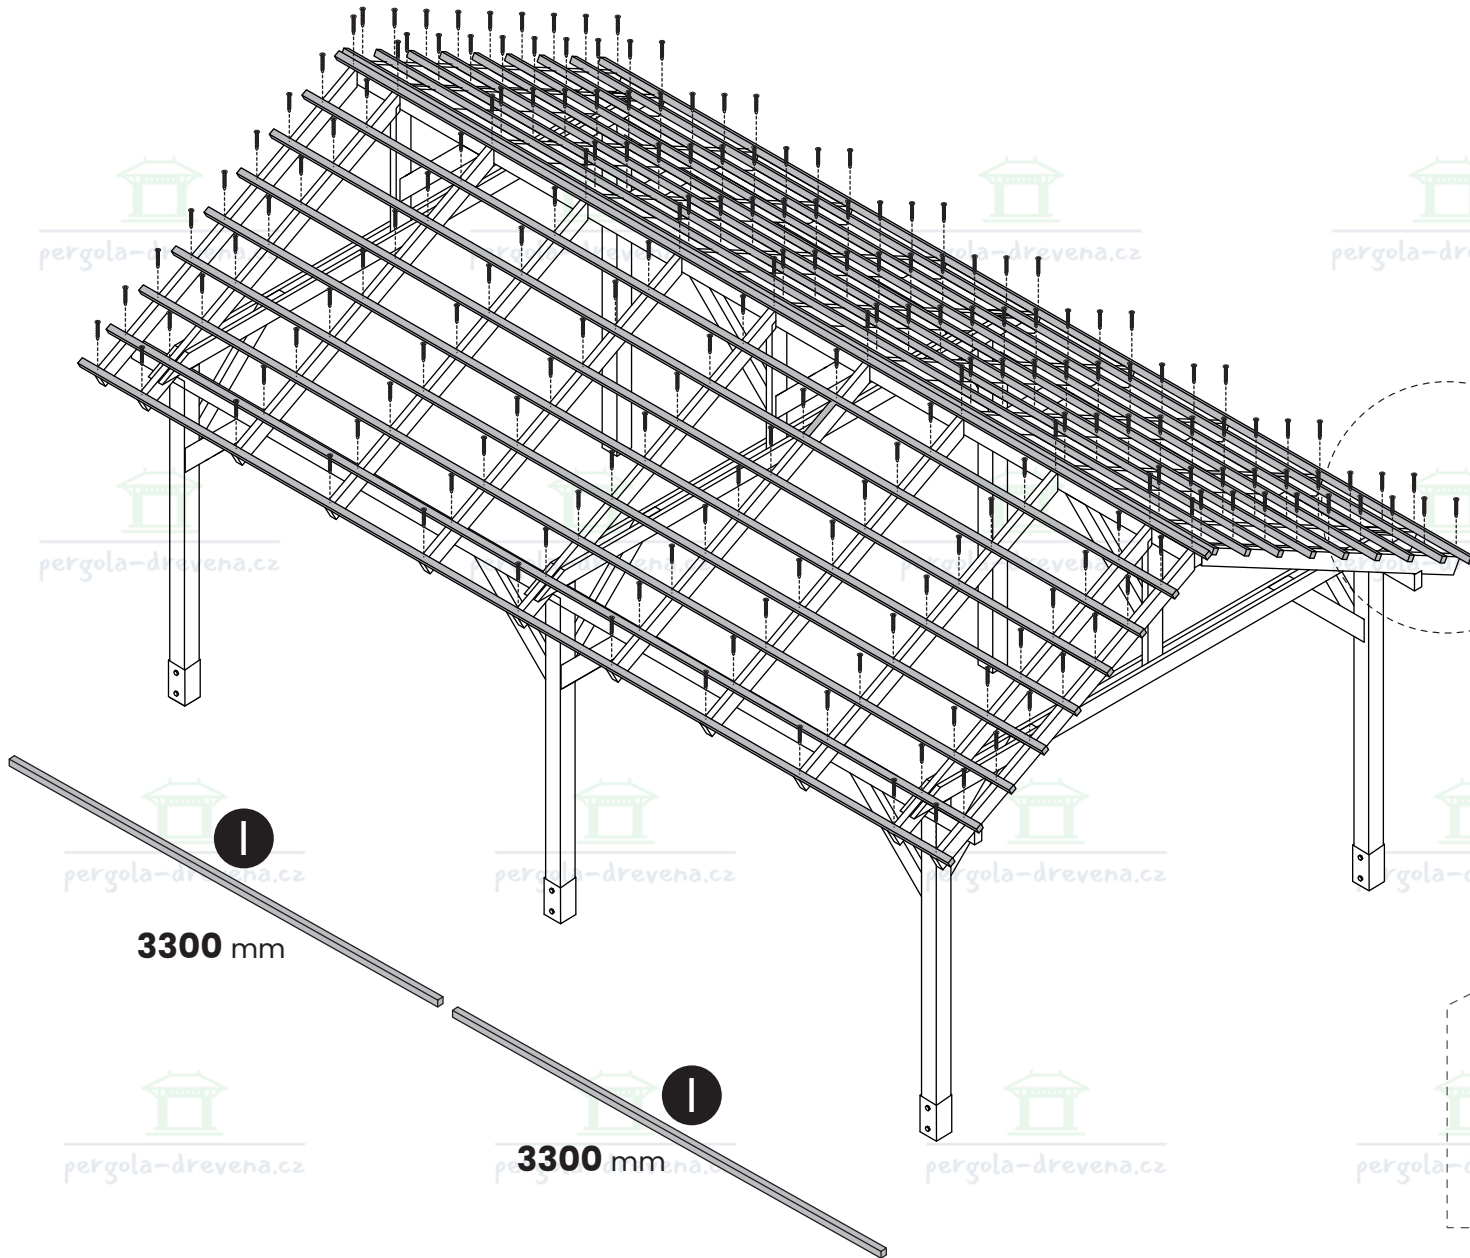

pergola-drevena.cz

6x220

x4
6x220

A x2

x8
6x160

H x4
890 mm

14

15

4x70

16

0-3cm

x576
2x50

J x48
3300 mm

1

2

3