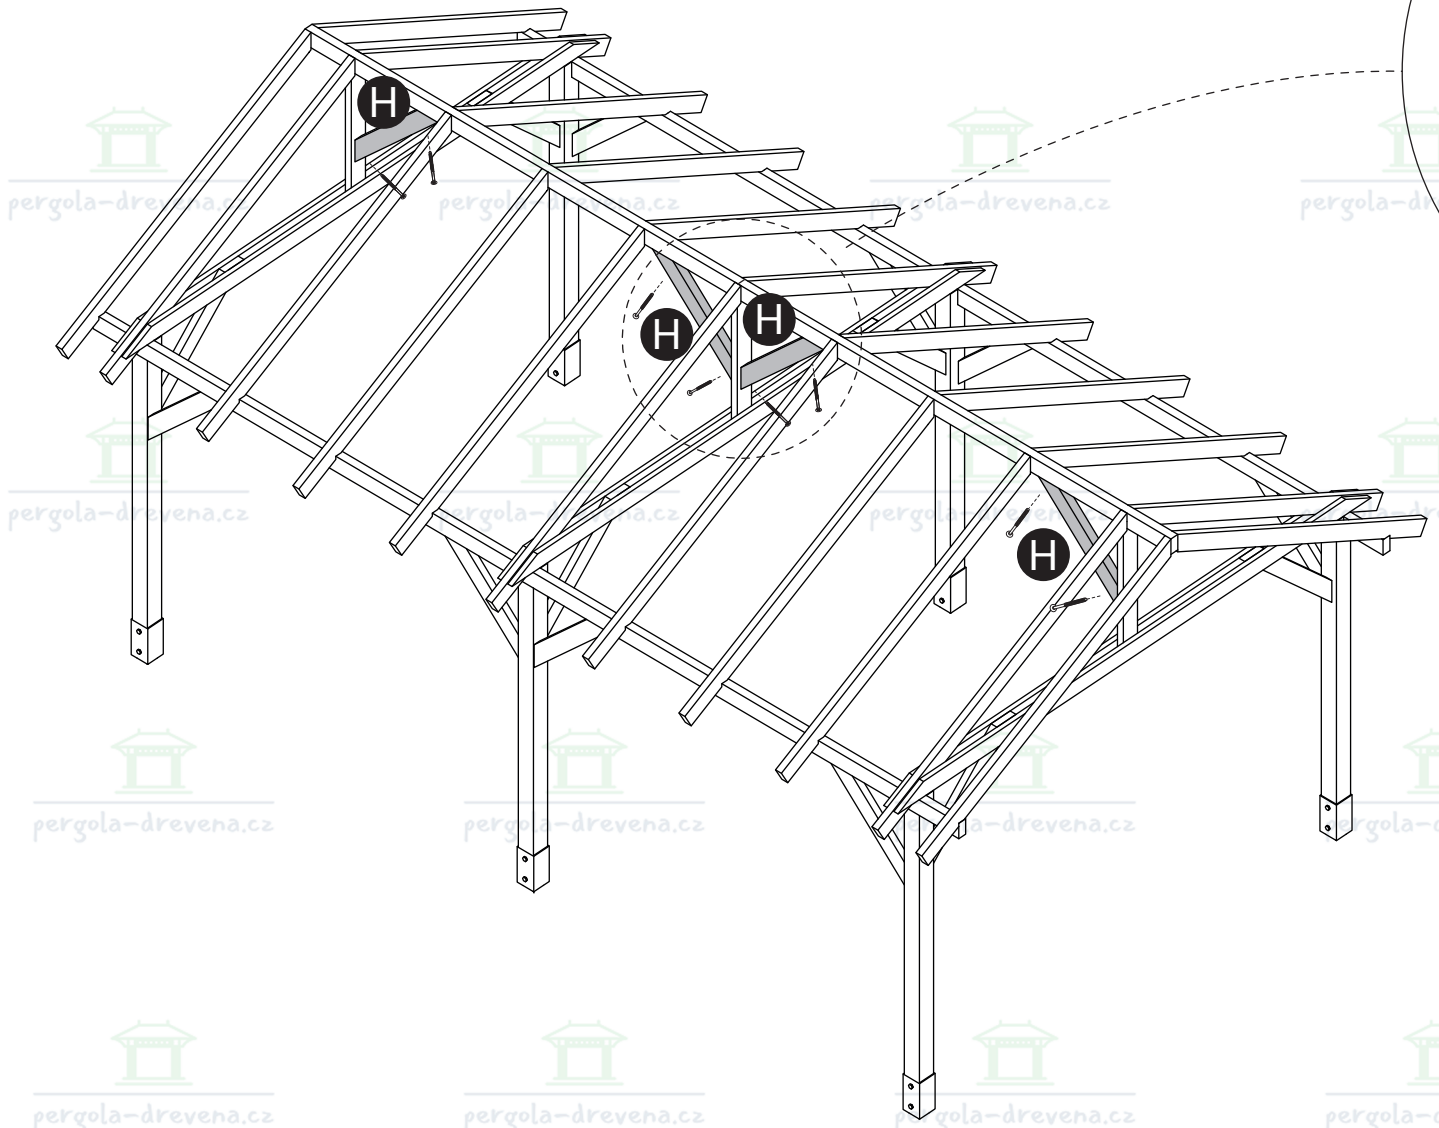

pergola-drevena.cz

6x220

x4
6x220

A x2

x8
6x160

H x4
890 mm

14

15