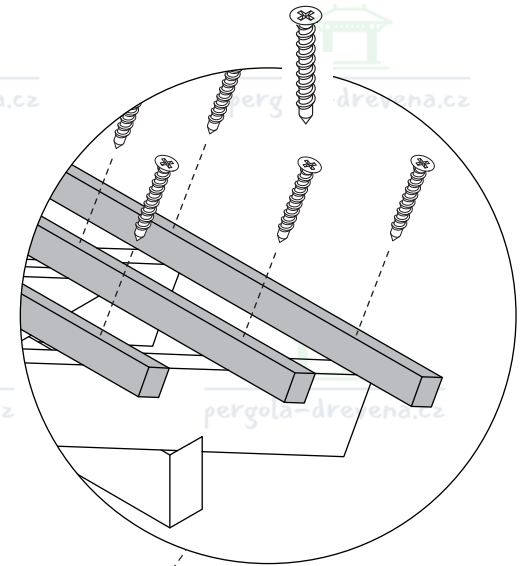

pergola-drevena.cz

6x220

x4
6x220

A x2

x8
6x160

H x4
890 mm

14

15

4x70

16

0-3cm

x576
2x50

J x48
3300 mm

1

2

3