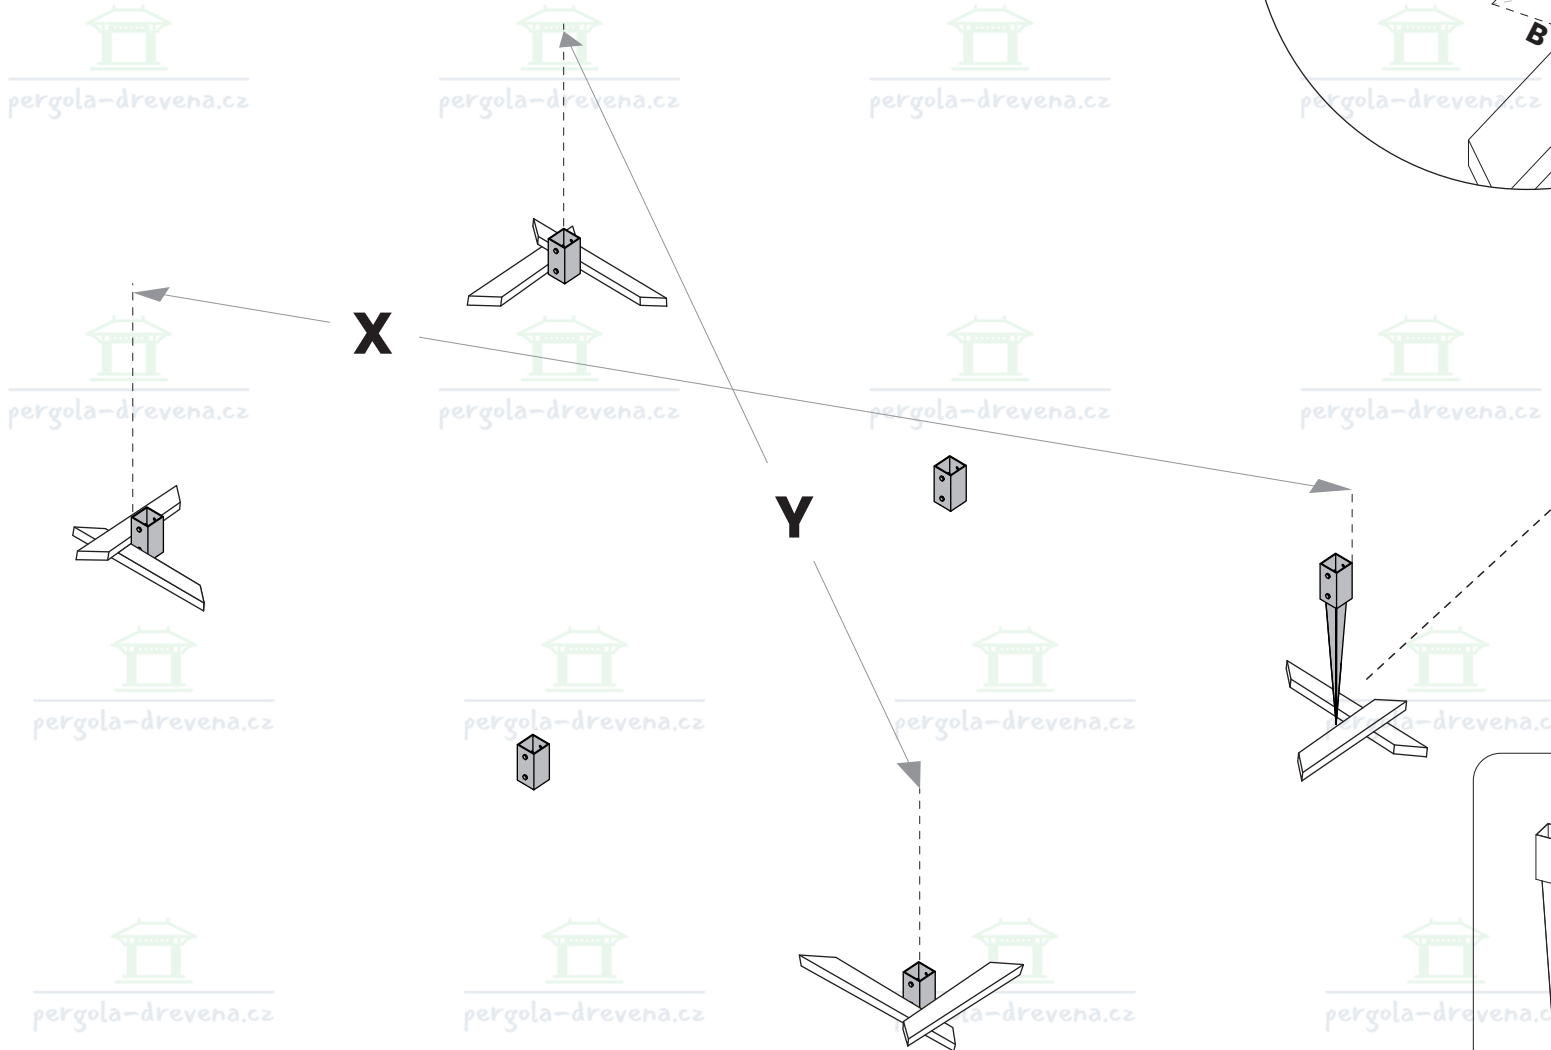

pergola-drevena.cz

pergola-drevena.cz

pergola-drevena.cz

2

3

X=Y=6946mm

4

pergola-drevena.cz