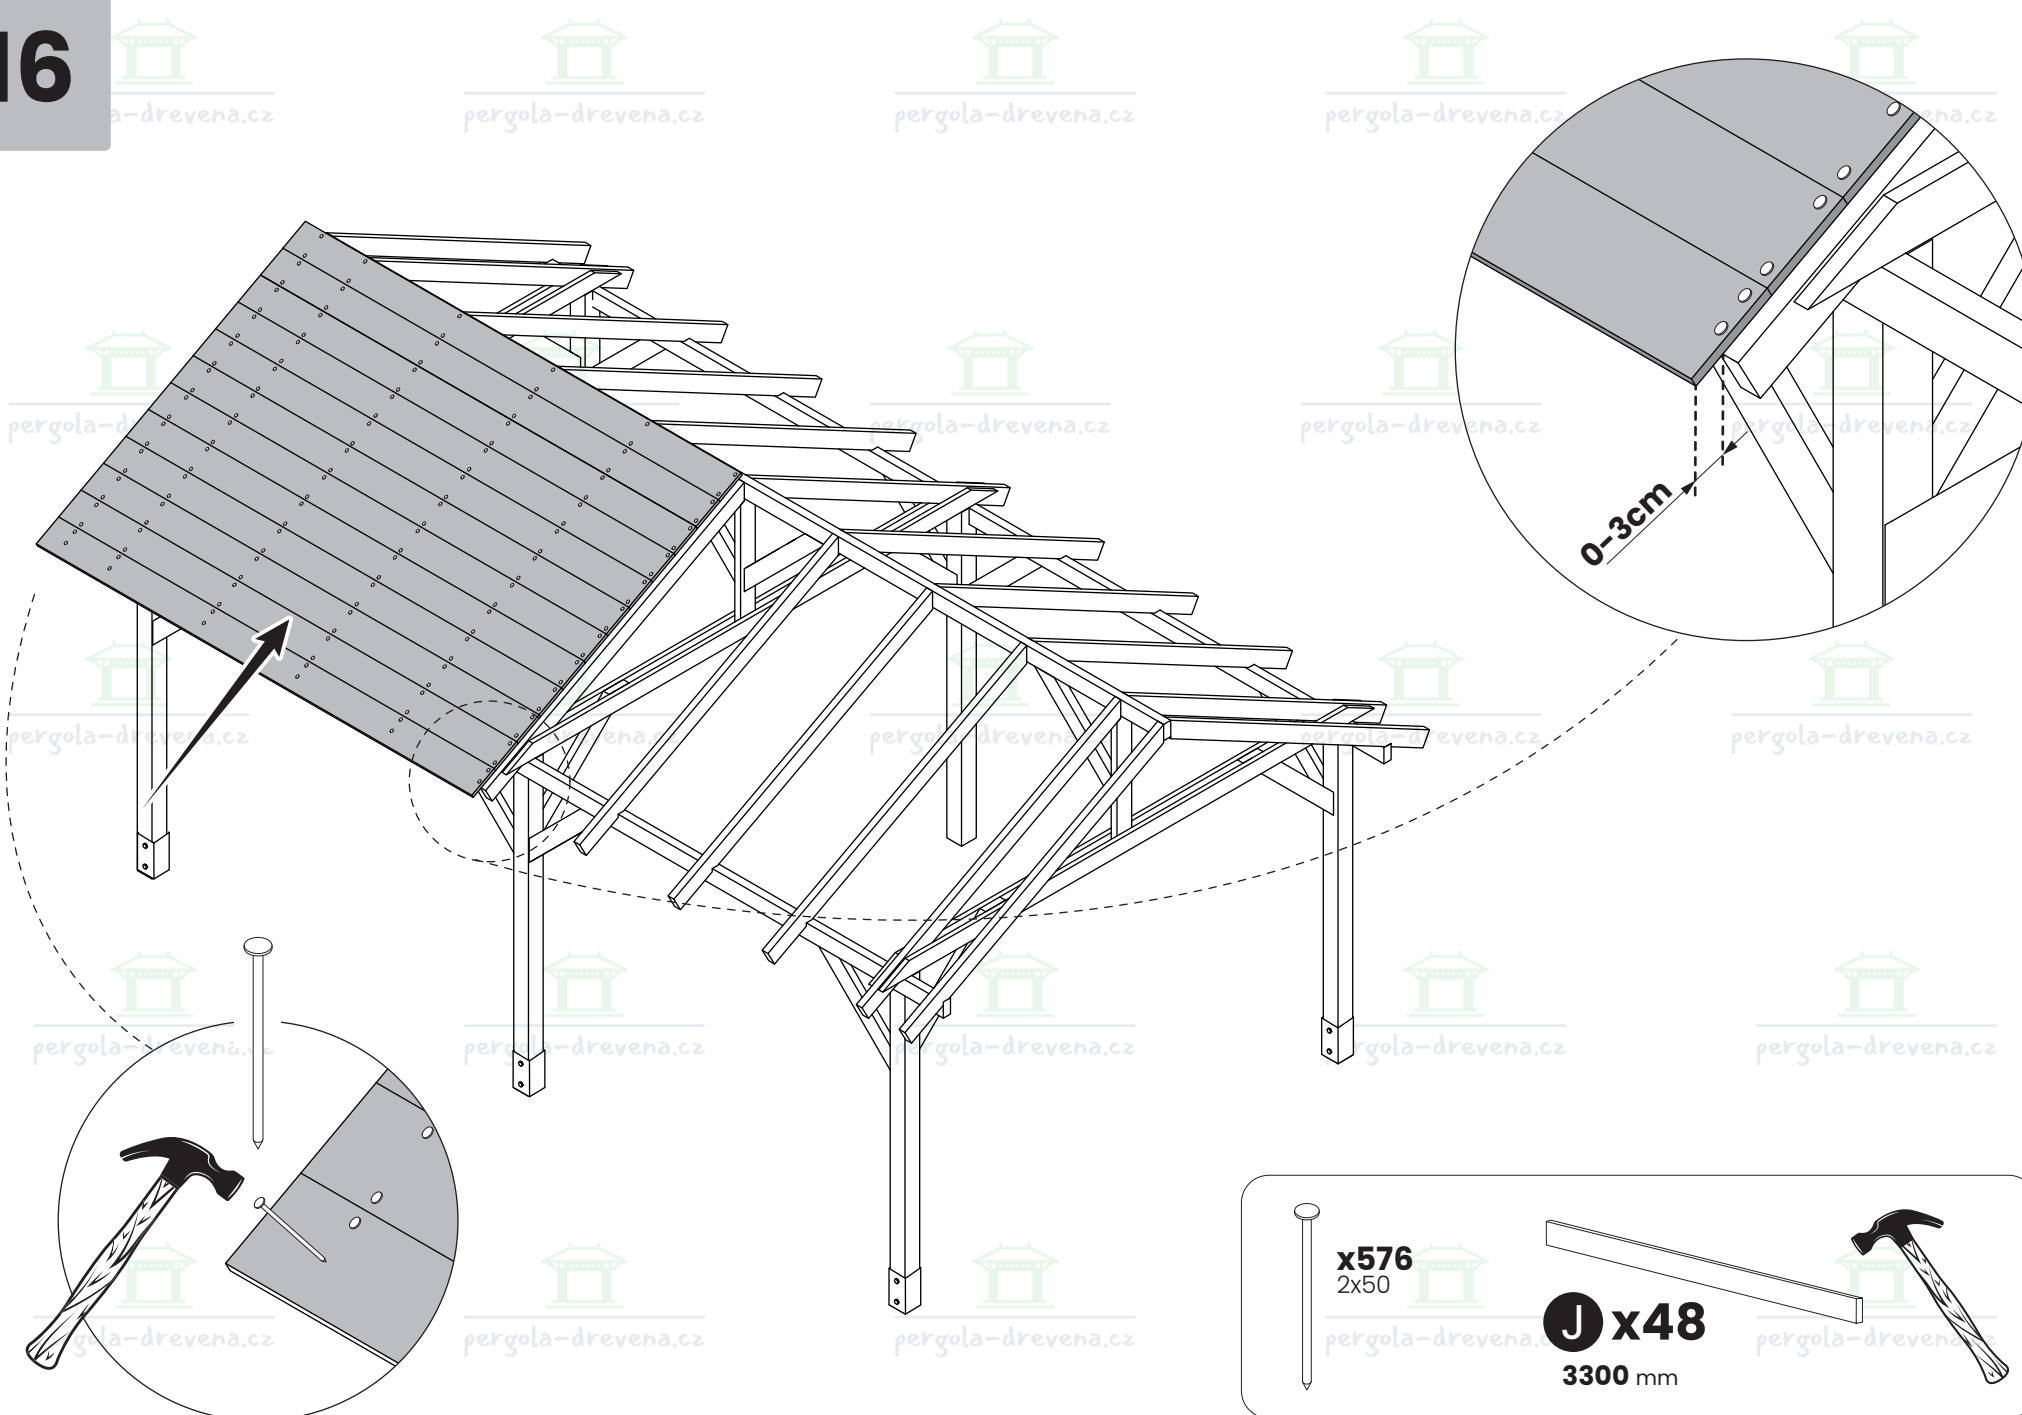

pergola-drevena.cz

6x220

x4
6x220

A x2

x8
6x160

H x4
890 mm

14

15

4x70

16

0-3cm

x576
2x50

J x48
3300 mm

1

2

3