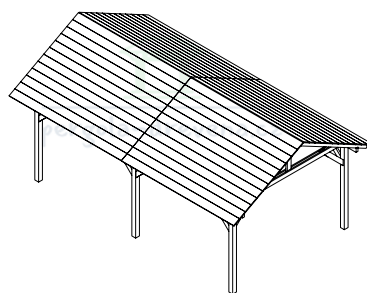

pergola-drevena.cz

600x350cm

CZ Součásti stavebnice pro vlastní montáž

DE Bausatzkomponenten zur Selbstmontage

CZ Střešní desky se mohou v jednotlivých objednávkách lišit
DE Dachplatten können von Bestellung zu Bestellung variieren