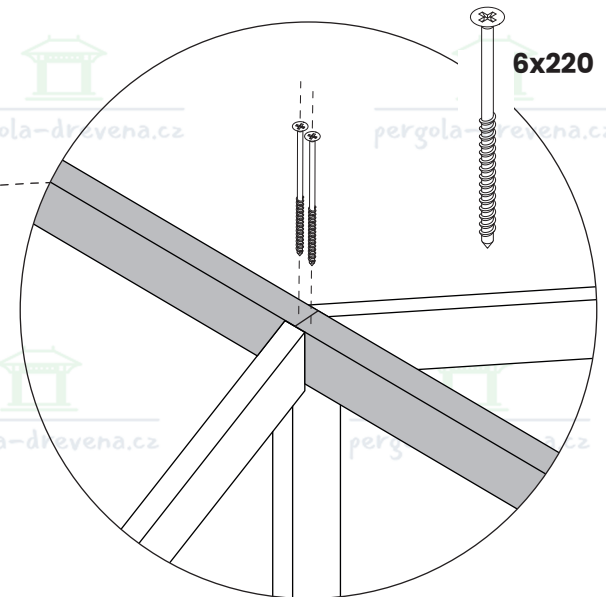

pergola-drevena.cz

6x220

x4
6x220

A x2

x8
6x160

H x4
890 mm

14

15

4x70

16

0-3cm

x576
2x50

J x48
3300 mm

1

2

3