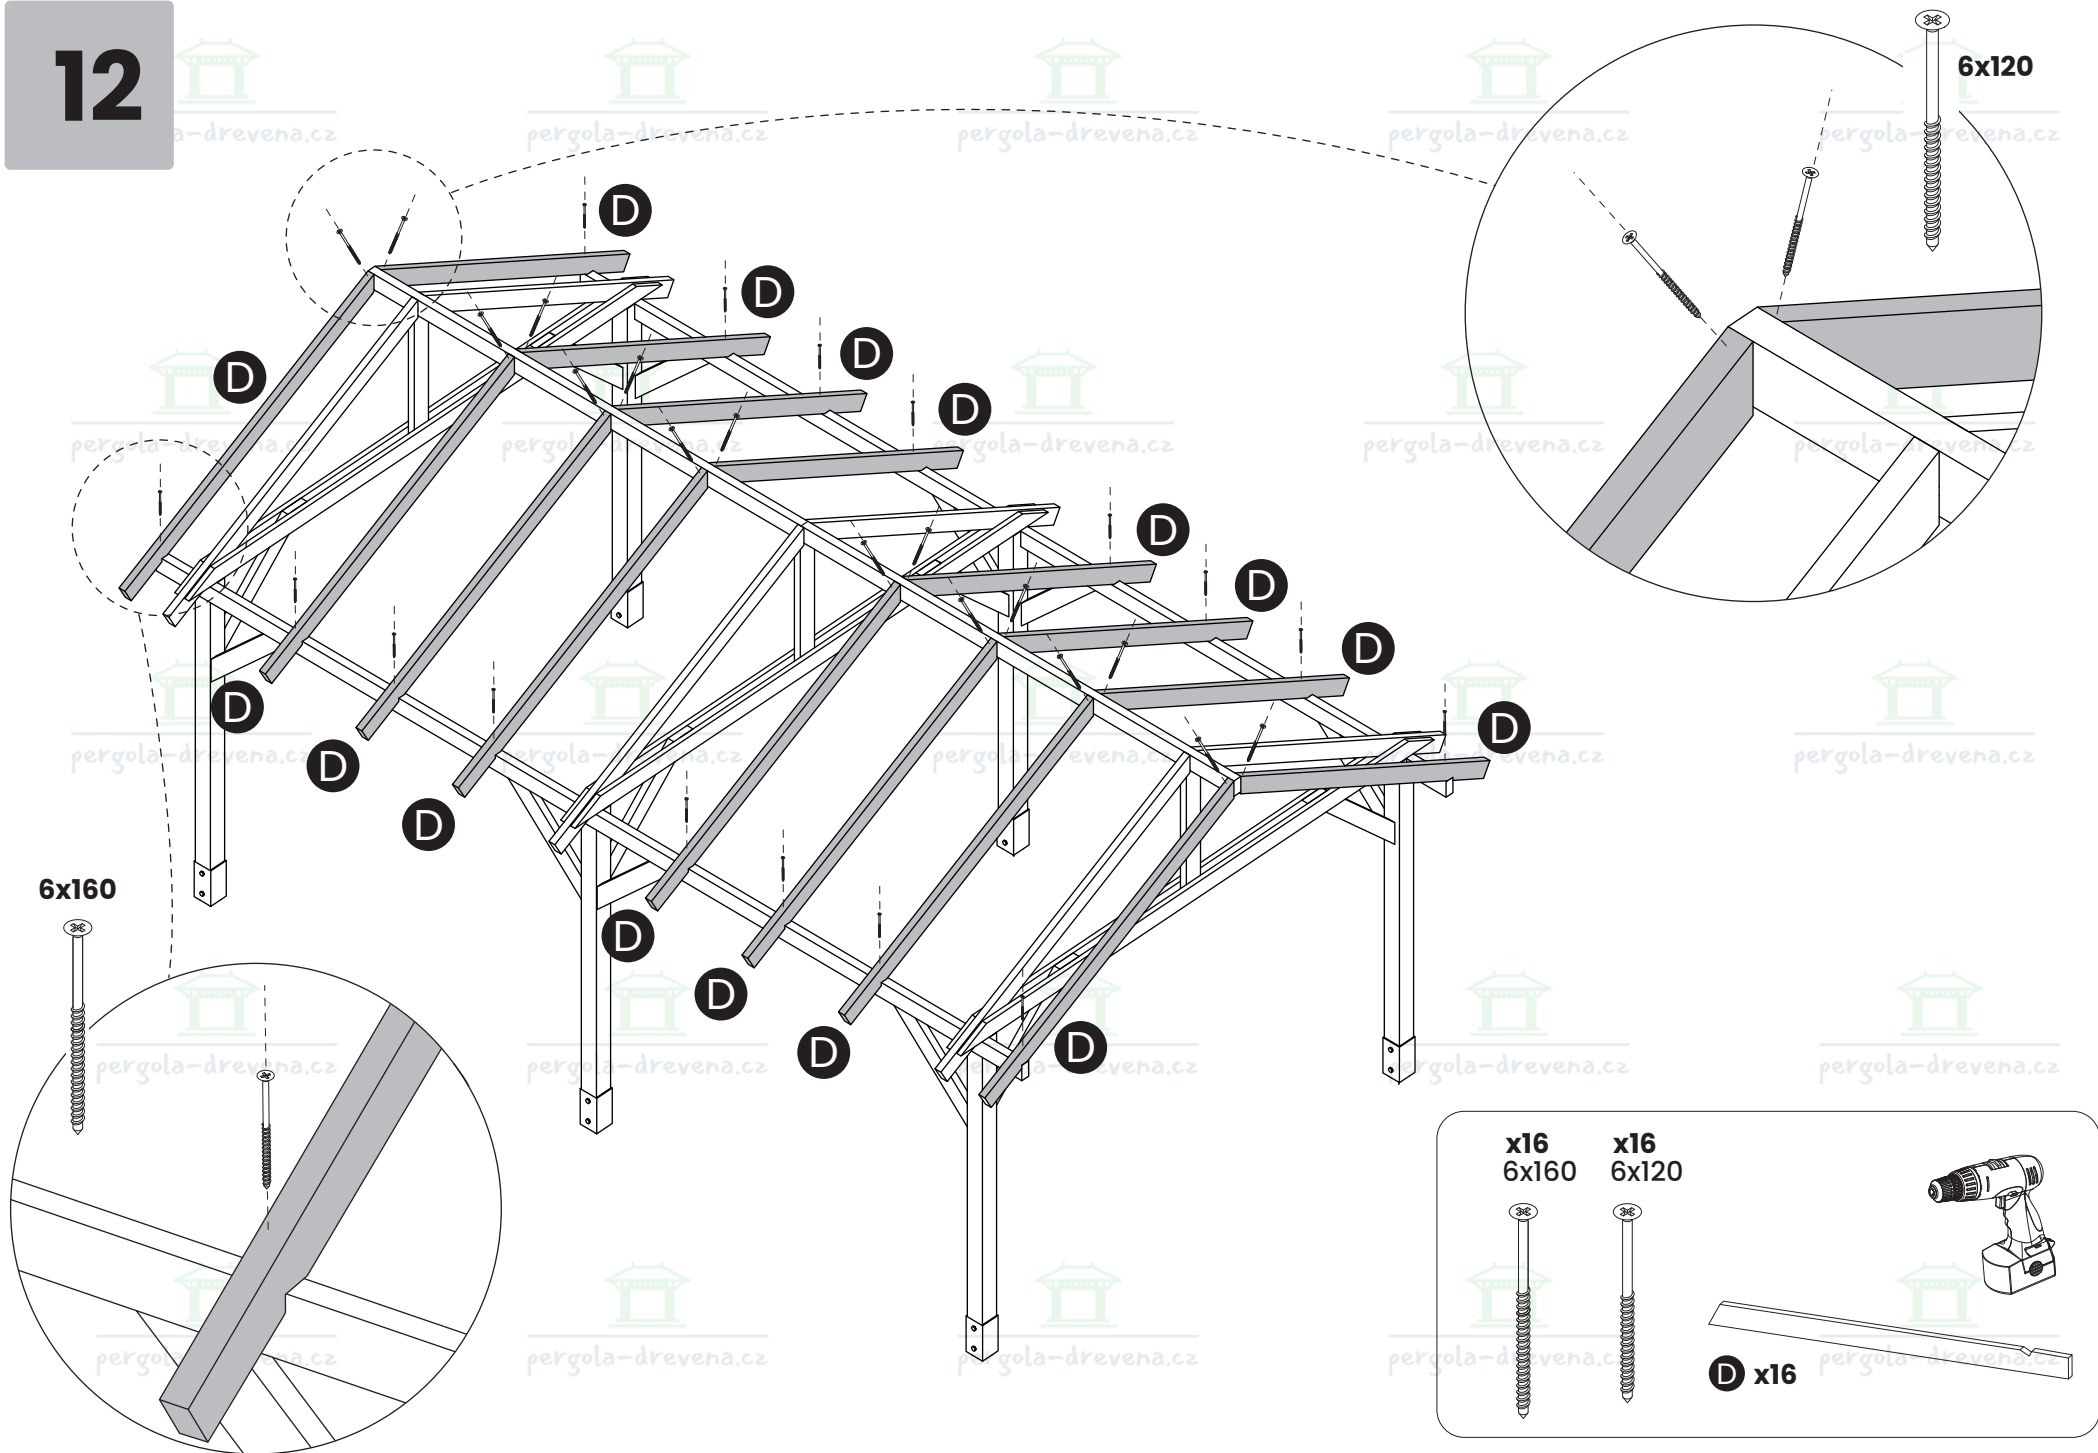

pergola-drevena.cz

6x220

x4
6x220

A x2

x8
6x160

H x4
890 mm

14

15

4x70

16

0-3cm

x576
2x50

J x48
3300 mm

1

2

3