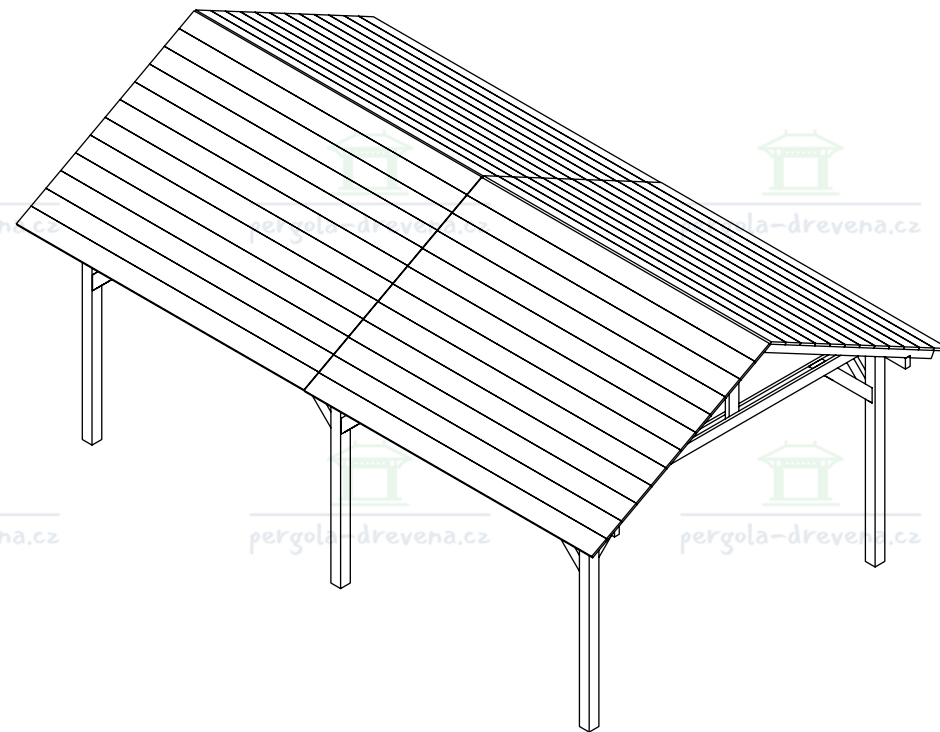

pergola-drevena.cz

6x220

x4
6x220

A x2

x8
6x160

H x4
890 mm

14

15