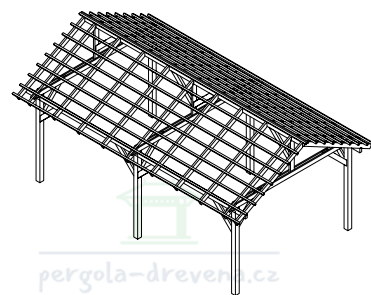

pergola-drevena.cz

600x350cm

CZ Součásti stavebnice pro vlastní montáž

DE Bausatzkomponenten zur Selbstmontage

CZ Střešní desky se mohou v jednotlivých objednávkách lišit
DE Dachplatten können von Bestellung zu Bestellung variieren