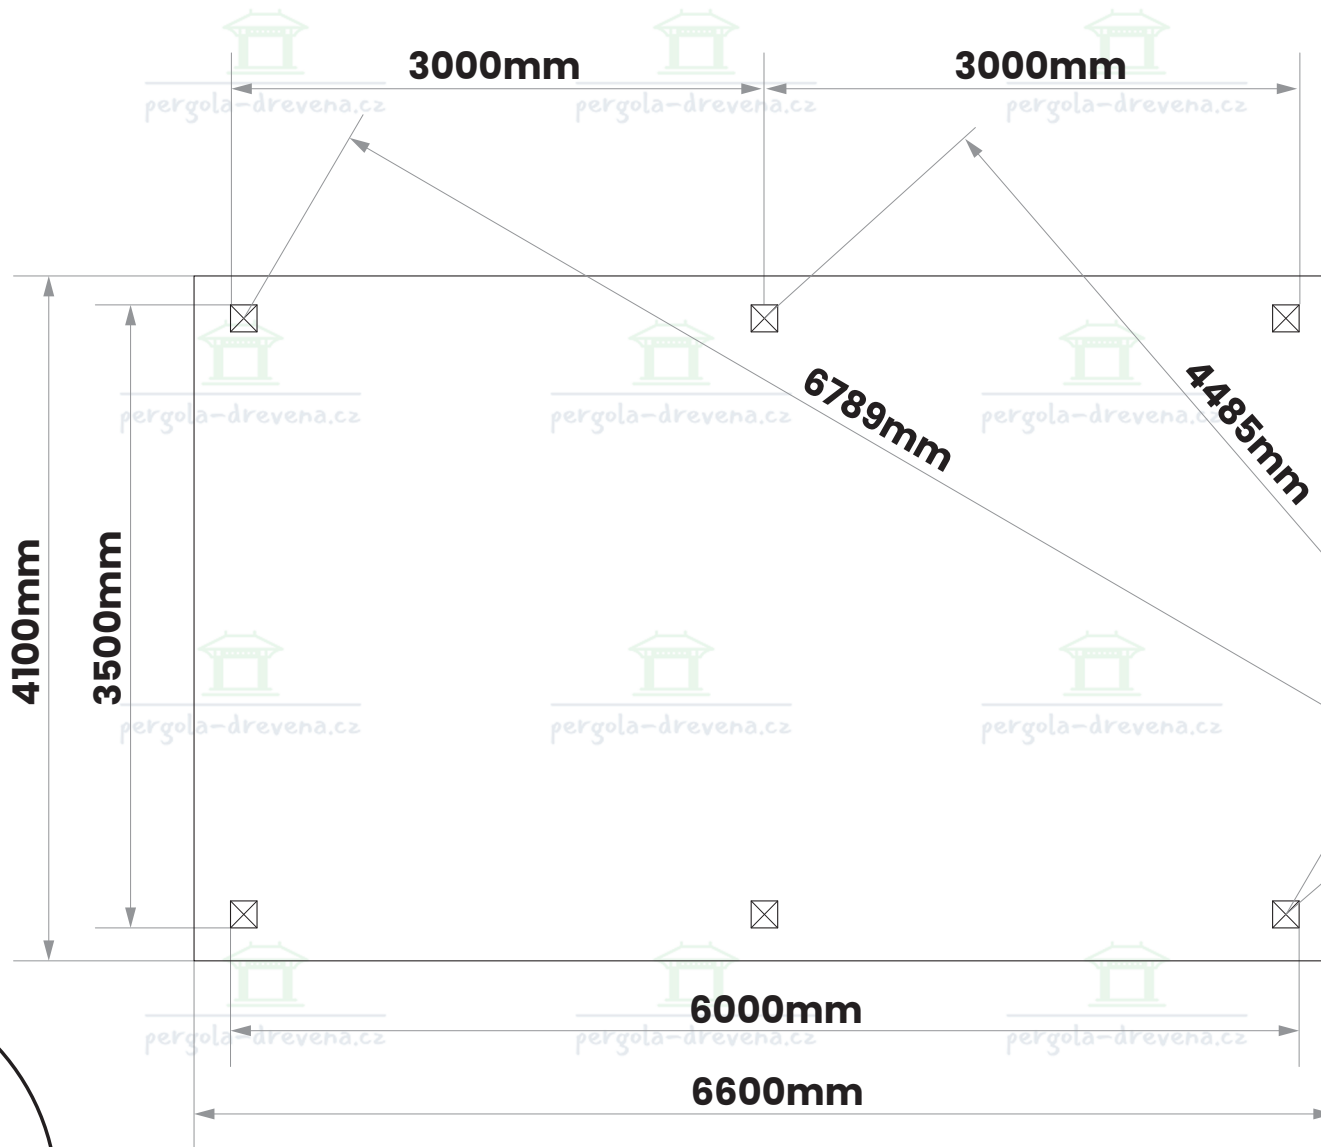

pergola-drevena.cz

pergola-drevena.cz

pergola-drevena.cz

2

3

X=Y=6946mm

4

pergola-drevena.cz

pergola-drevena.cz

pergola-drevena.cz

B x6

x12

6

7

pergola-drevena.cz

pergola-drevena.cz

x16
6x160

x8
877 mm

8

x6
6x220

x18
6x60

E x3

D x6

F x6