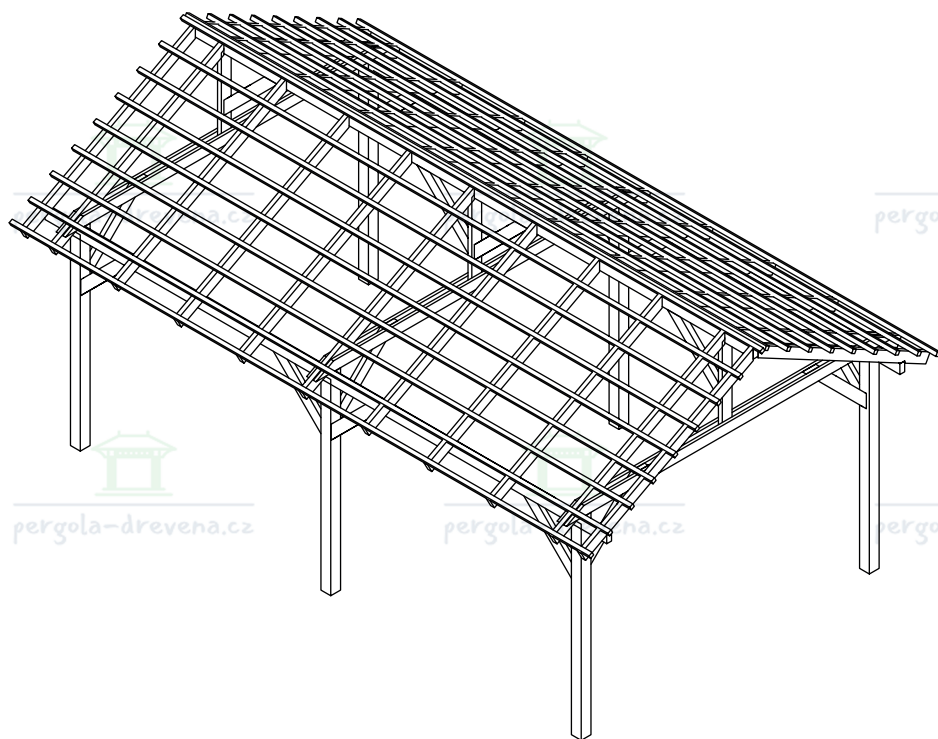

pergola-drevena.cz

6x220

x4
6x220

A x2

x8
6x160

H x4
890 mm

14

15