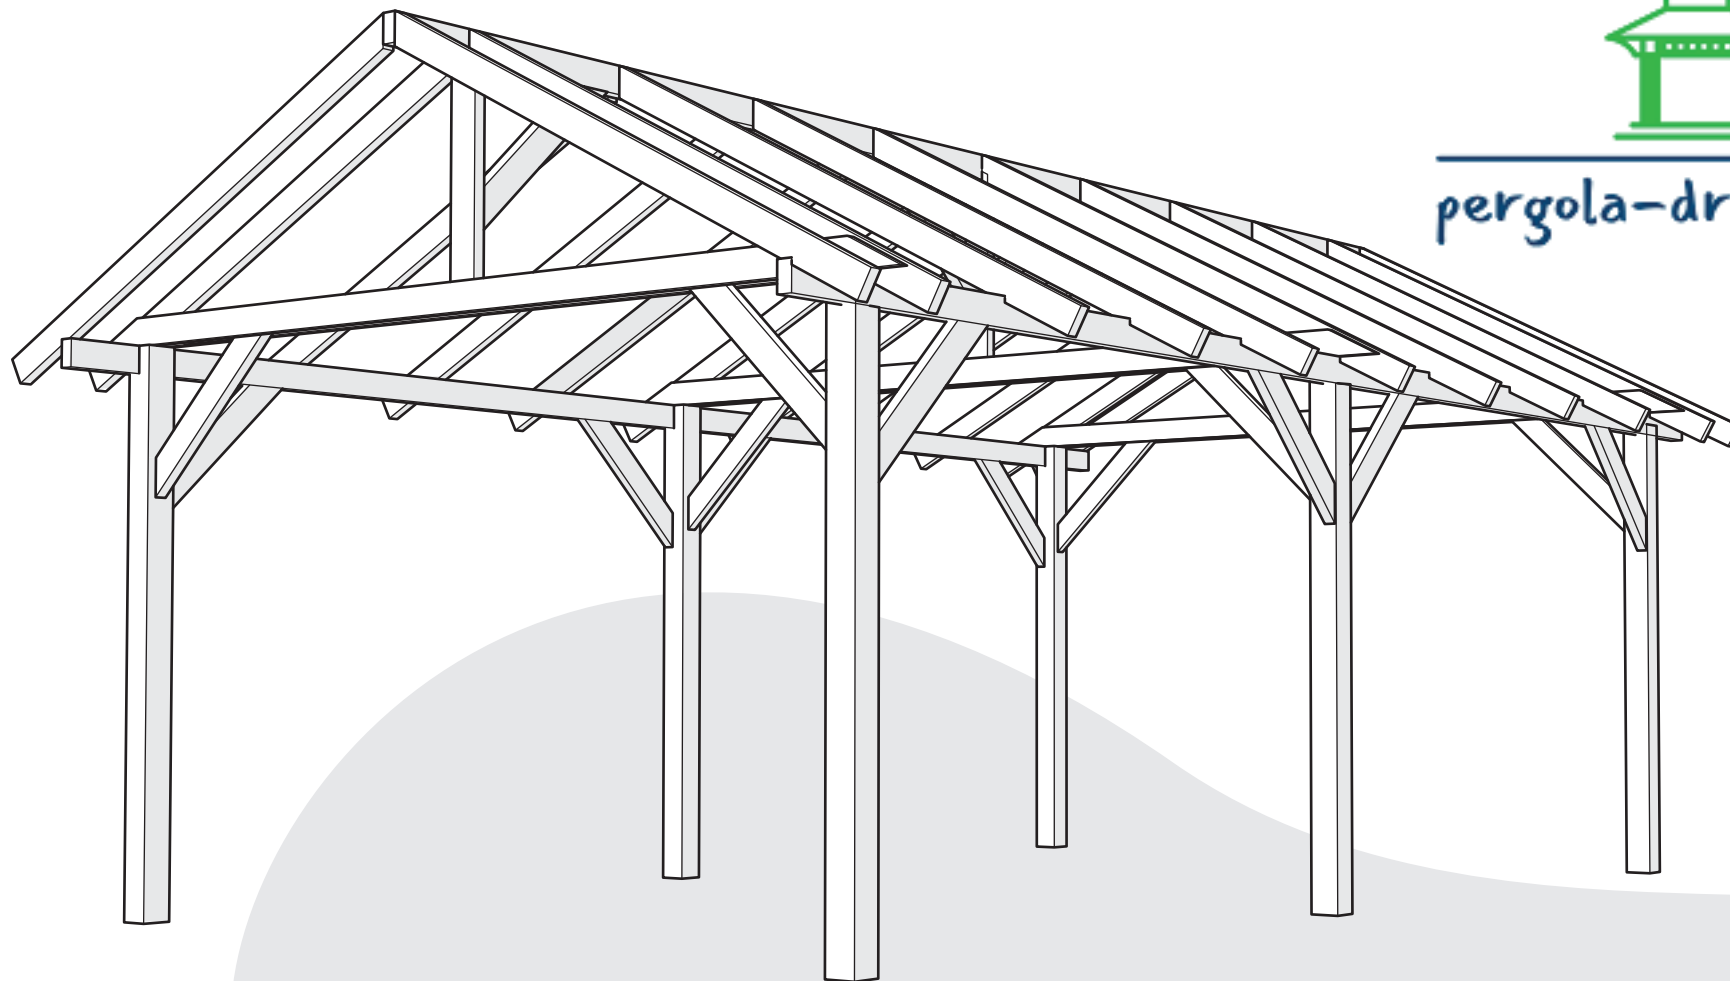

pergola-drevena.cz

600x350cm

CZ Součásti stavebnice pro vlastní montáž

DE Bausatzkomponenten zur Selbstmontage

CZ Střešní desky se mohou v jednotlivých objednávkách lišit
DE Dachplatten können von Bestellung zu Bestellung variieren