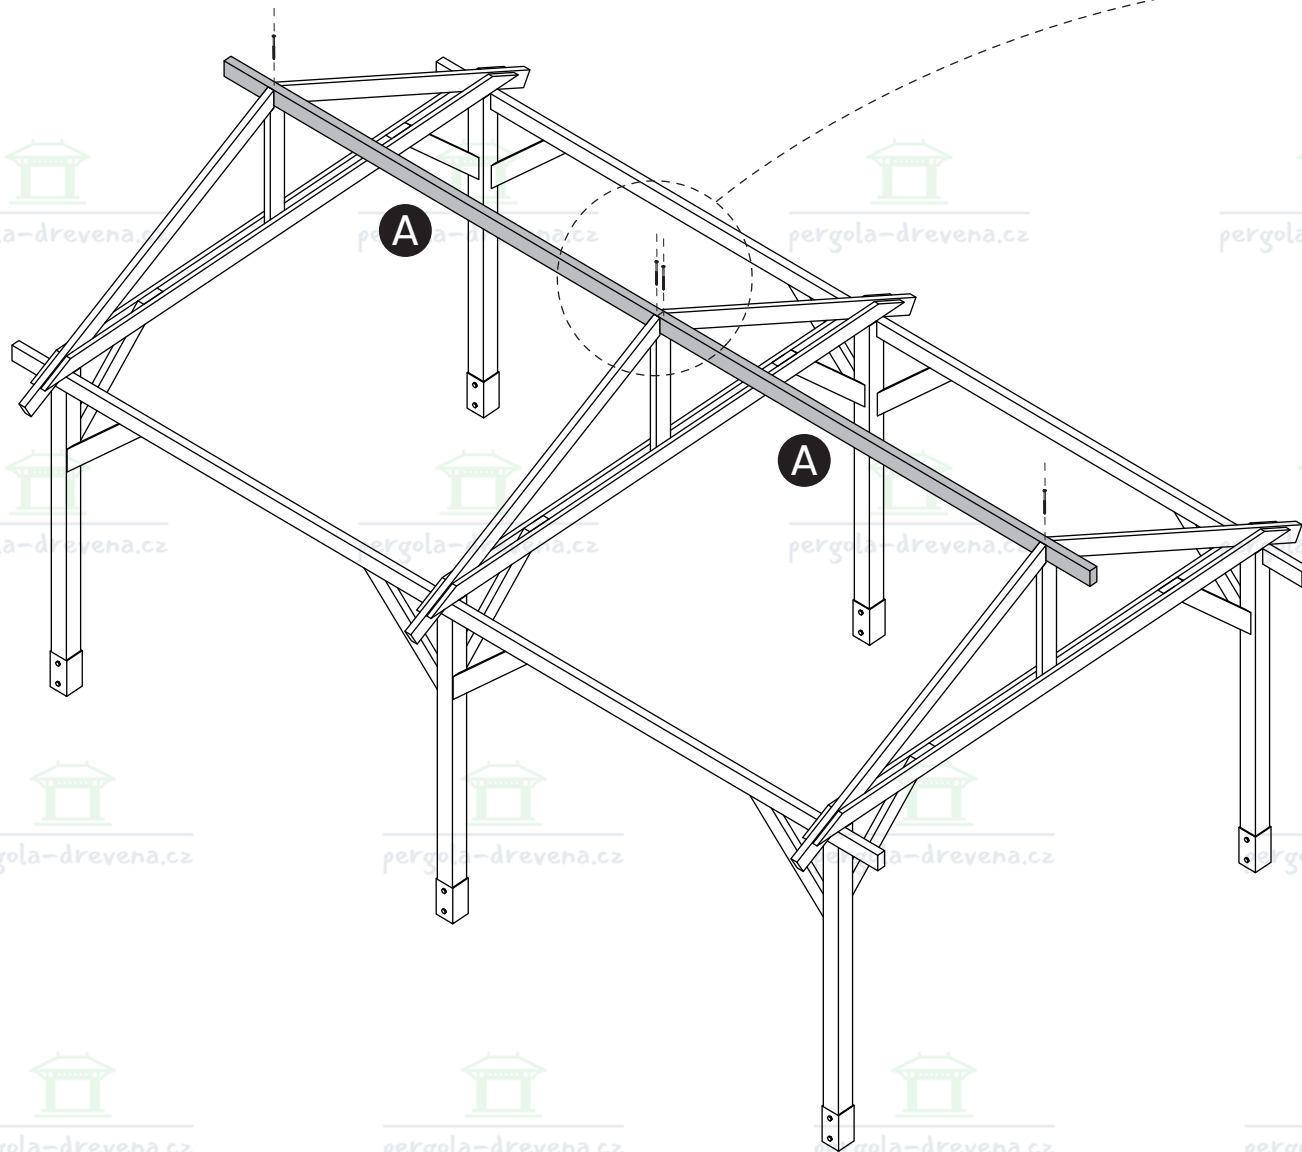

pergola-drevena.cz

6x220

x4
6x220

A x2

x8
6x160

H x4
890 mm

14

15