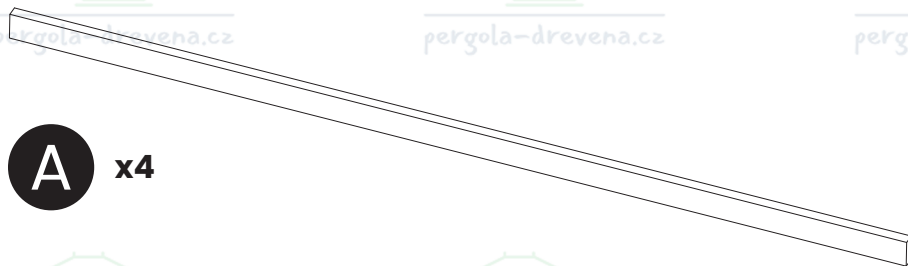

A x4

G x1

B x8

H x4