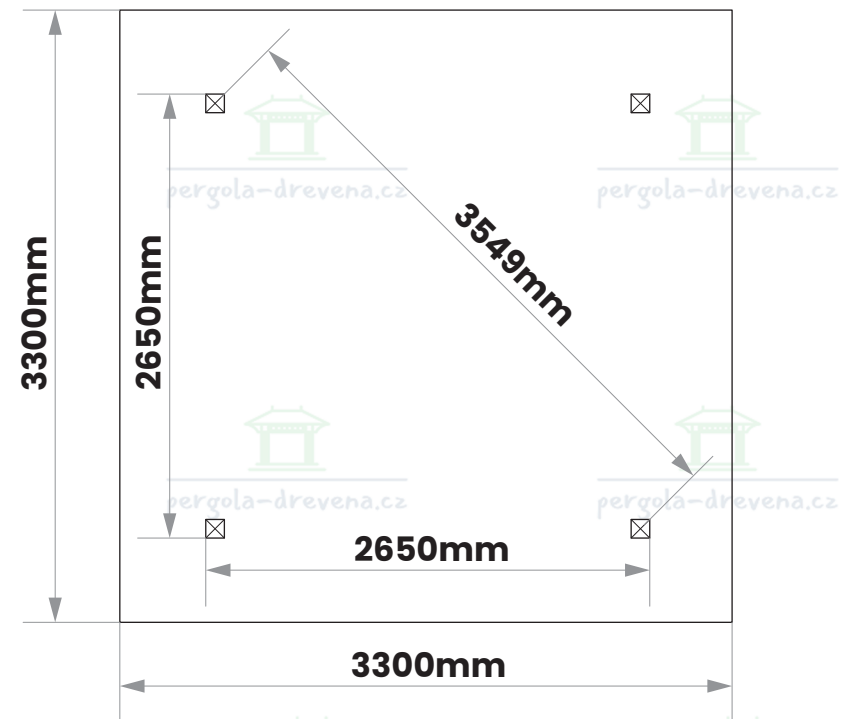

2

pergola-drevena.cz

pergola-drevena.cz

pergola-drevena.cz

pergola-drevena.cz

pergola-drevena.cz