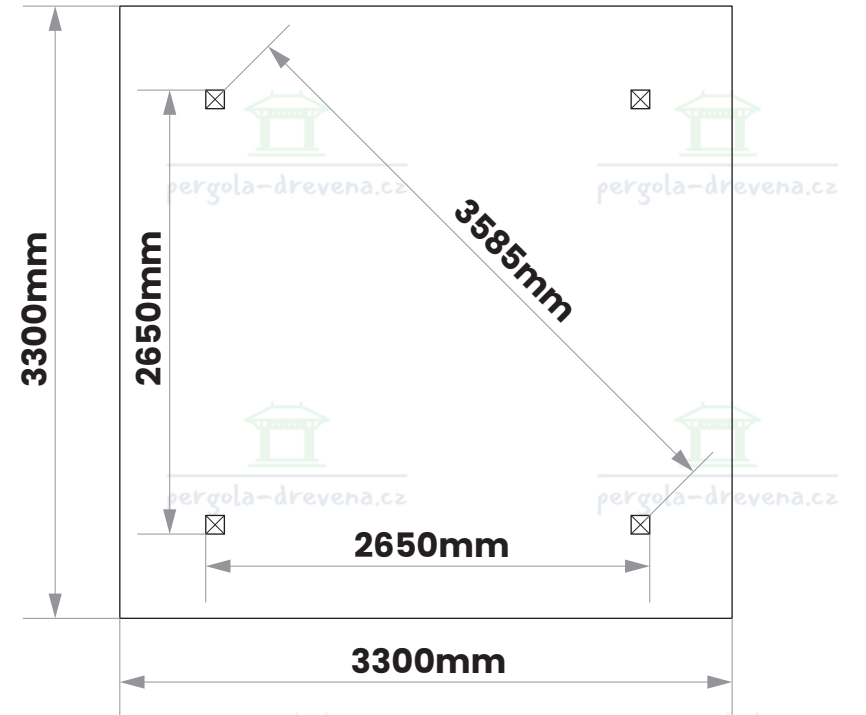

3

pergola-drevena.cz

pergola-drevena.cz

pergola-drevena.cz

pergola-drevena.cz

pergola-drevena.cz