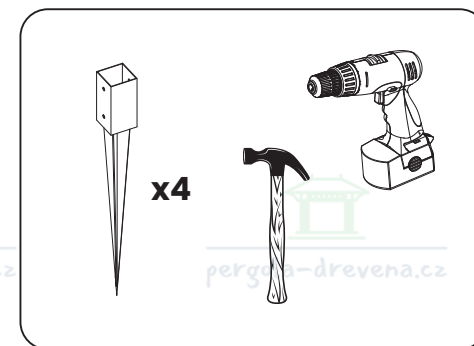

pergola-drevena.cz

pergola-drevena.cz

pergola-drevena.cz

pergola-drevena.cz

pergola-drevena.cz

pergola-drevena.cz

pergola-drevena.cz

pergola-drevena.cz

pergola-drevena.cz

pergola-drevena.cz